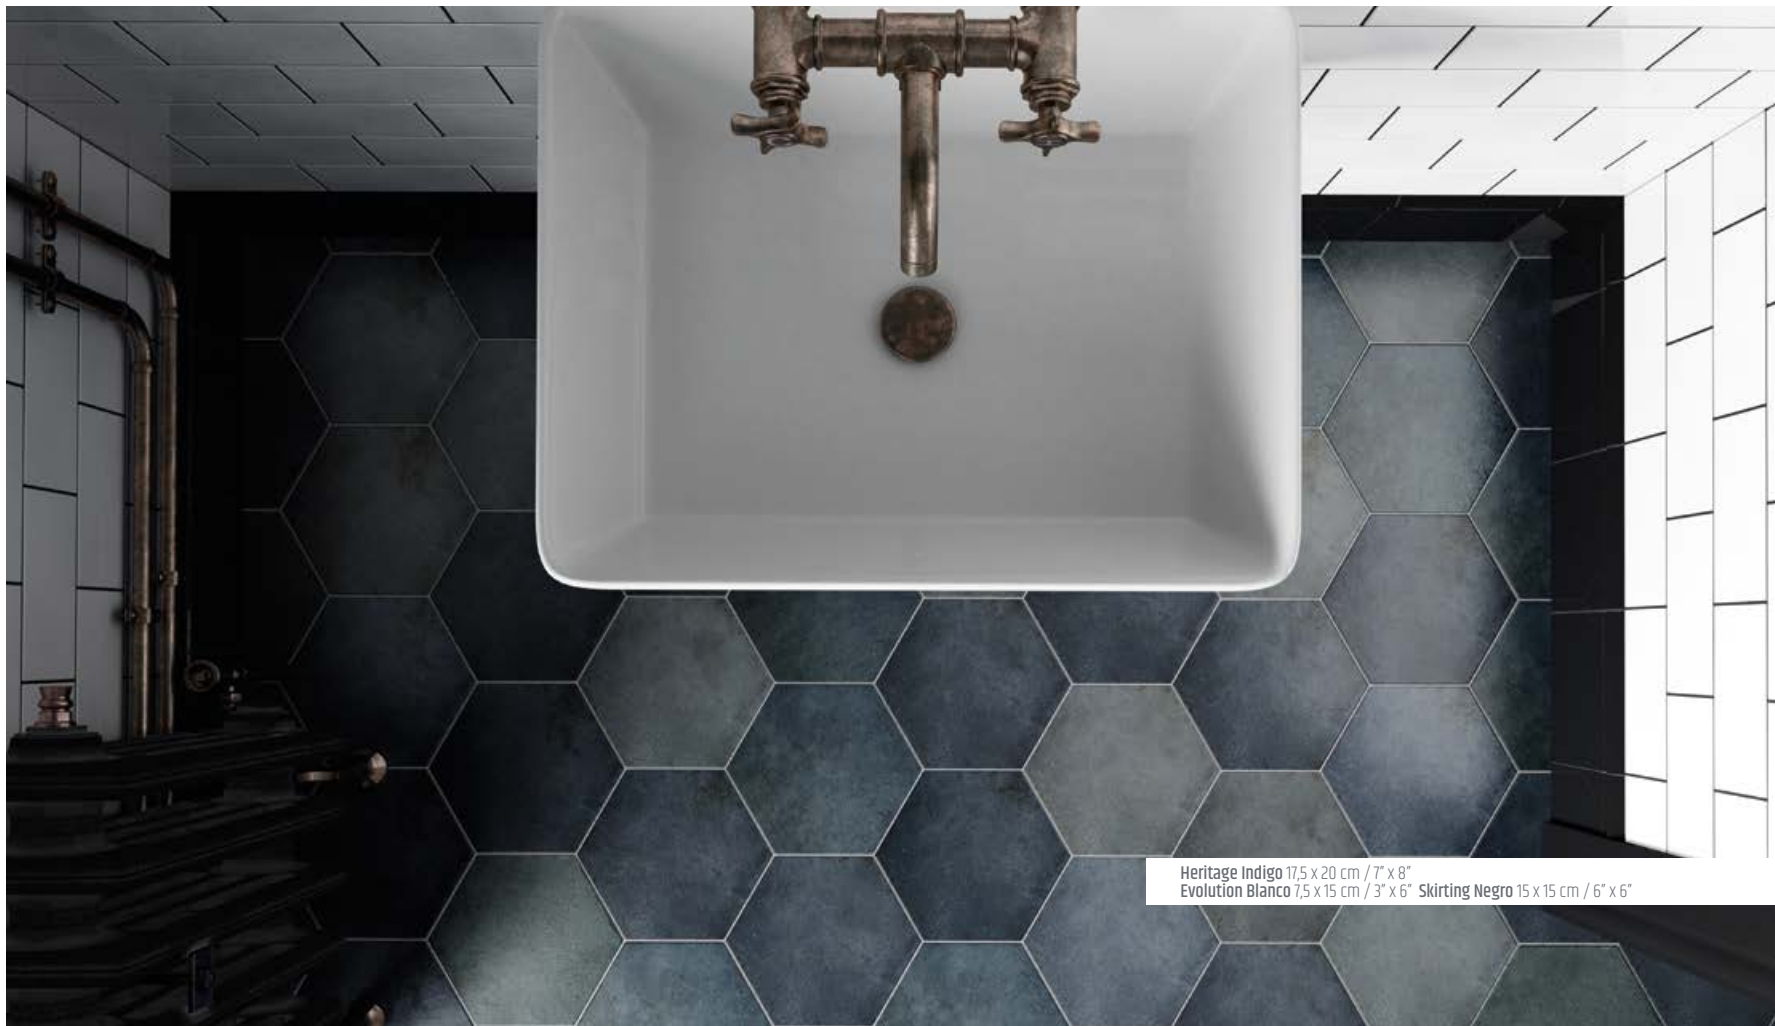

SHADOW  
24952 EQ-3

CARBON  
24954 EQ-3

EQUIPE

Heritage Wheat 17,5 x 20 cm / 7" x 8"  
Magma Black Coal 6,5 x 20 cm / 2½" x 8"

Heritage Wine 17,5 x 20 cm / 7" x 8"  
Crackle White 7,5 x 30 cm / 3" x 12"

heritage

Heritage Rose Mallow 17,5 x 20 cm / 7" x 8"  
Magma White 6,5 x 20 cm / 2½" x 8"

Heritage Carbon 17,5 x 20 cm / 7" x 8"

Heritage Snow, Wine y Shadow 17,5 x 20 cm / 7" x 8"

EQUIPE

Heritage Shadow 17,5 x 20 cm / 7" x 8"  
Artisan Rose Mallow 6,5 x 20 / 2 1/2" x 8"

heritage

Heritage Snow 17,5 x 20 cm / 7" x 8"  
Crackle Esmerald Green 7,5 x 30 cm / 3" x 12"

Heritage Indigo 17,5 x 20 cm / 7" x 8"  
Evolution Blanco 7,5 x 15 cm / 3" x 6" Skirting Negro 15 x 15 cm / 6" x 6"