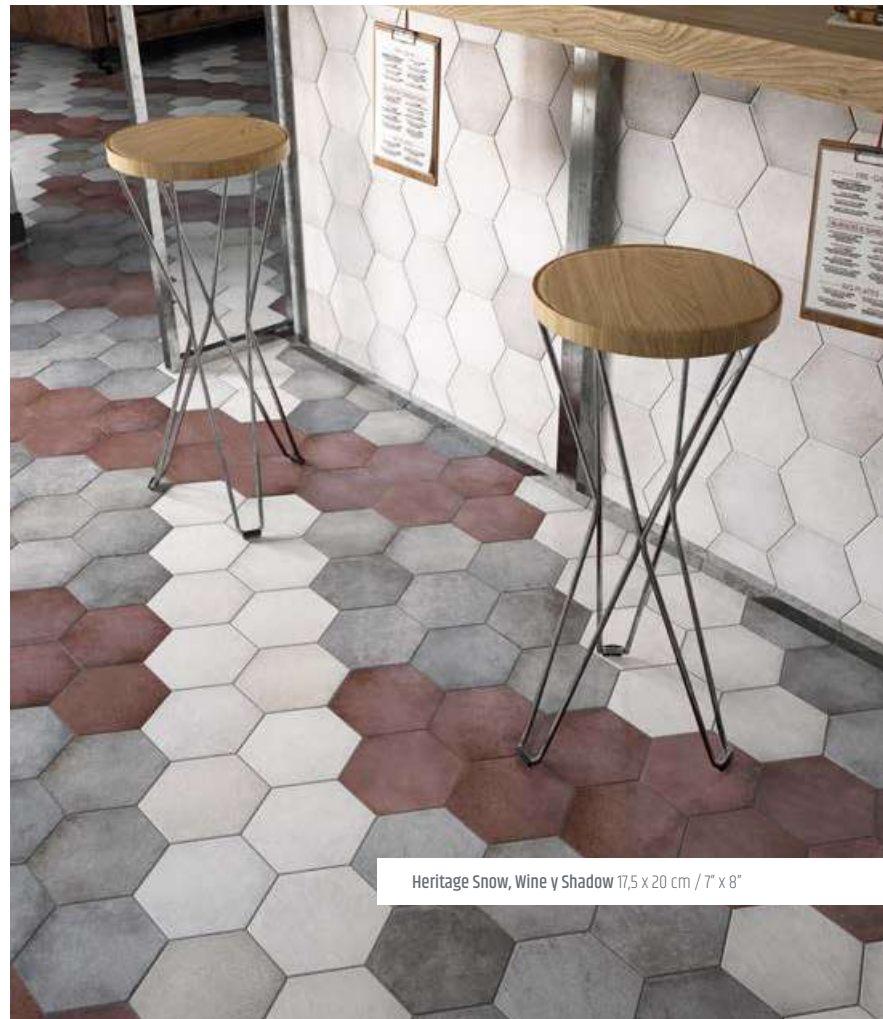

SHADOW  
24952 EQ-3

CARBON  
24954 EQ-3

EQUIPE

Heritage Wheat 17,5 x 20 cm / 7" x 8"  
Magma Black Coal 6,5 x 20 cm / 2½" x 8"

Heritage Wine 17,5 x 20 cm / 7" x 8"  
Crackle White 7,5 x 30 cm / 3" x 12"

heritage

Heritage Rose Mallow 17,5 x 20 cm / 7" x 8"  
Magma White 6,5 x 20 cm / 2½" x 8"

Heritage Carbon 17,5 x 20 cm / 7" x 8"

Heritage Snow, Wine y Shadow 17,5 x 20 cm / 7" x 8"

EQUIPE

Heritage Shadow 17,5 x 20 cm / 7" x 8"  
Artisan Rose Mallow 6,5 x 20 / 2 1/2" x 8"

heritage

Heritage Snow 17,5 x 20 cm / 7" x 8"  
Crackle Esmerald Green 7,5 x 30 cm / 3" x 12"

Heritage Indigo 17,5 x 20 cm / 7" x 8"  
Evolution Blanco 7,5 x 15 cm / 3" x 6" Skirting Negro 15 x 15 cm / 6" x 6"