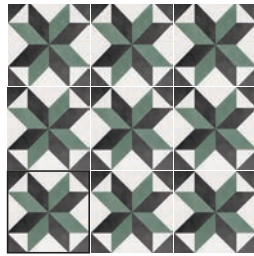

Floriane

Inspiration · Inspiración

Hydraulic tile · Hidráulico

Sizes · Formatos

15x15 cm · 6"x6"

OLIVIA 15X15

Intense blue, green, red and mustard colors are Floriane's hallmarks. A reproduction of hydraulic tiles with a finish typical of colored cement, but with the properties of porcelain.

Colores intensos azules, verdes, rojos y mostaza son los sellos de identidad de Floriane. Una reproducción de baldosas hidráulicas con un acabado propio del cemento coloreado, pero con las propiedades del porcelánico.

Floriane

Inspiration · Inspiración

Hydraulic tile · Hidráulico

Sizes · Formatos

15x15 cm · 6"x6"

CAROLE
15X15 / 6"X6" R59/M

CELIN
15X15 / 6"X6" R59/M

MORGAN
15X15 / 6"X6" R59/M