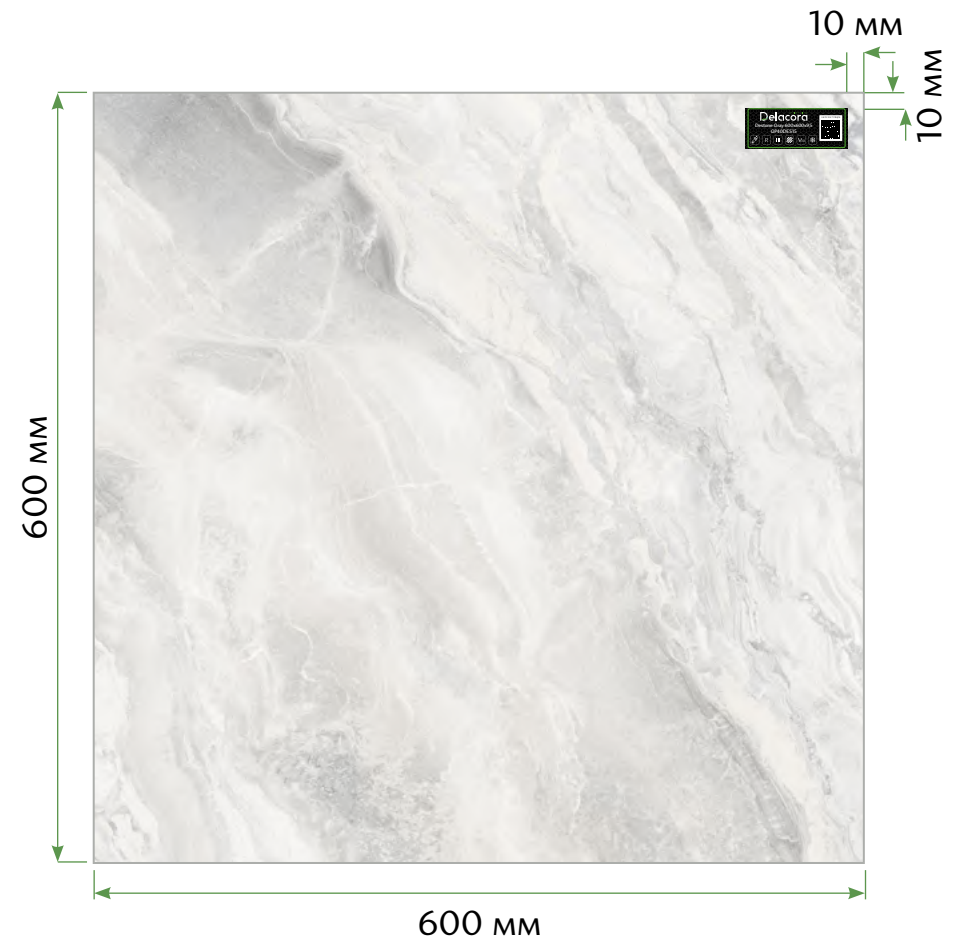

## Этикетка для керамогранита

Этикетка наклеивается в правый верхний угол соответствующего керамогранита на расстоянии от края 10 мм.