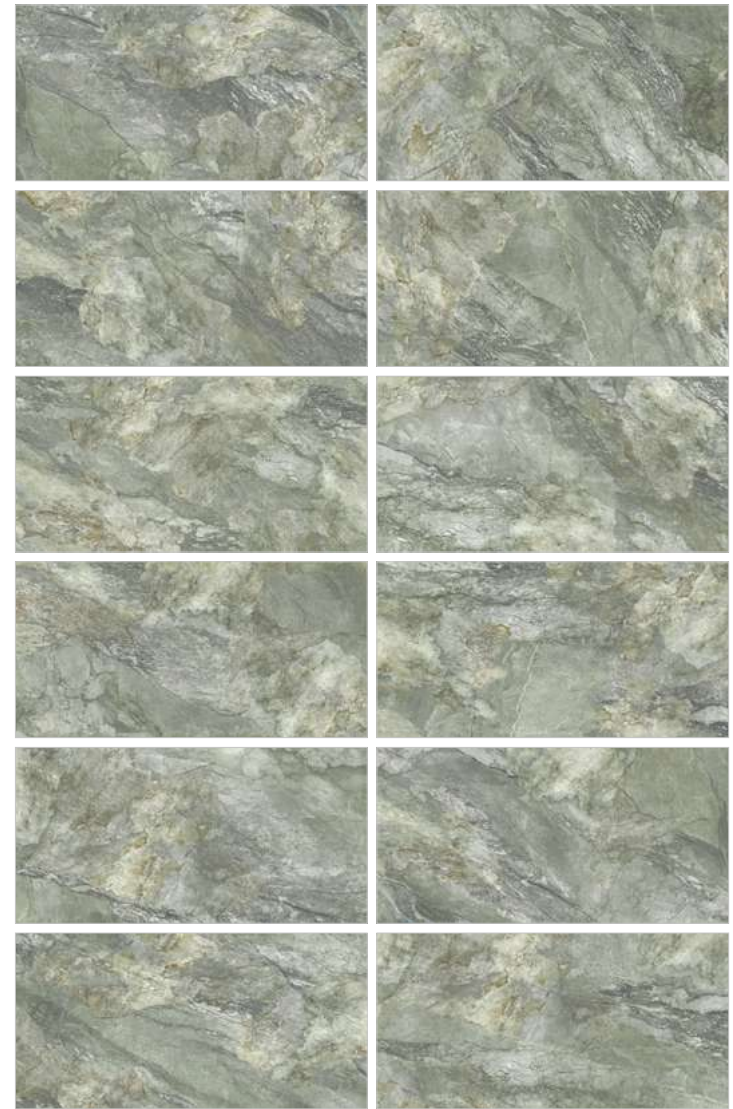

Slate Green D12059M
Керамогранит 600×1200×9,5 мм

мм размер	мм толщина	шт. в упаковке	м² в упаковке	м² 1 плитки	кг 1 кор. (брутто)	кор. на поддоне	м² на поддоне	кг на поддоне (брутто)
600x1200	9,5	2	1,44	0,72	32,796	29	41,76	951,2