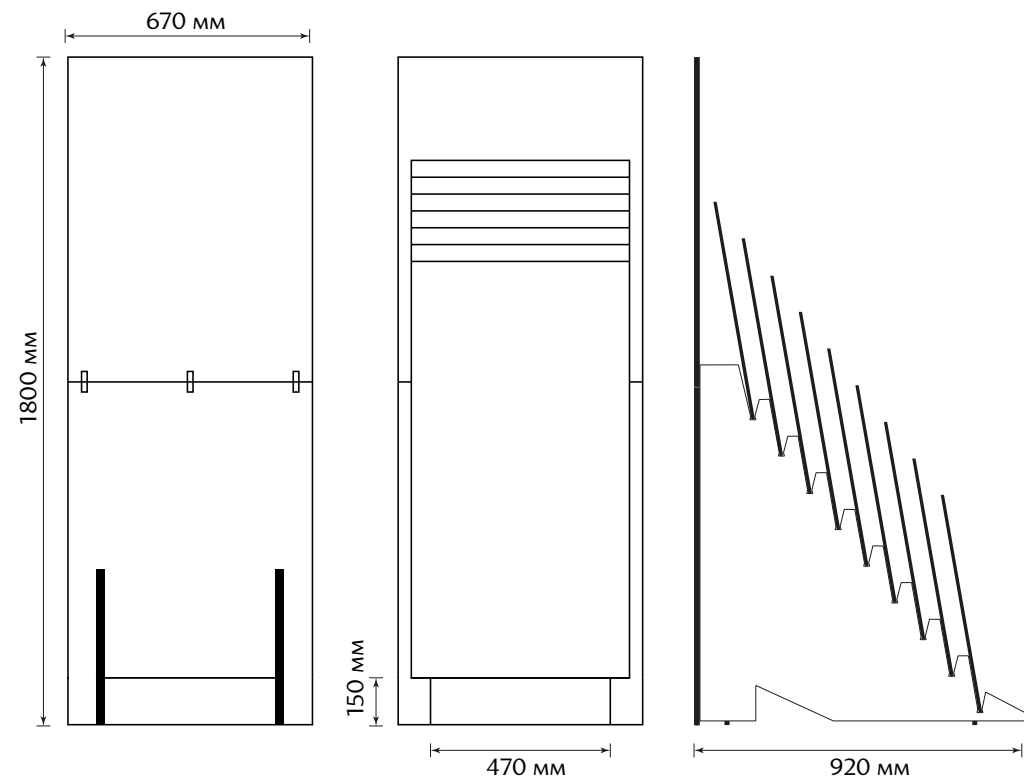

## Этикетка для керамогранита

Этикетка наклеивается в правый верхний угол соответствующего керамогранита на расстоянии от края 10 мм.