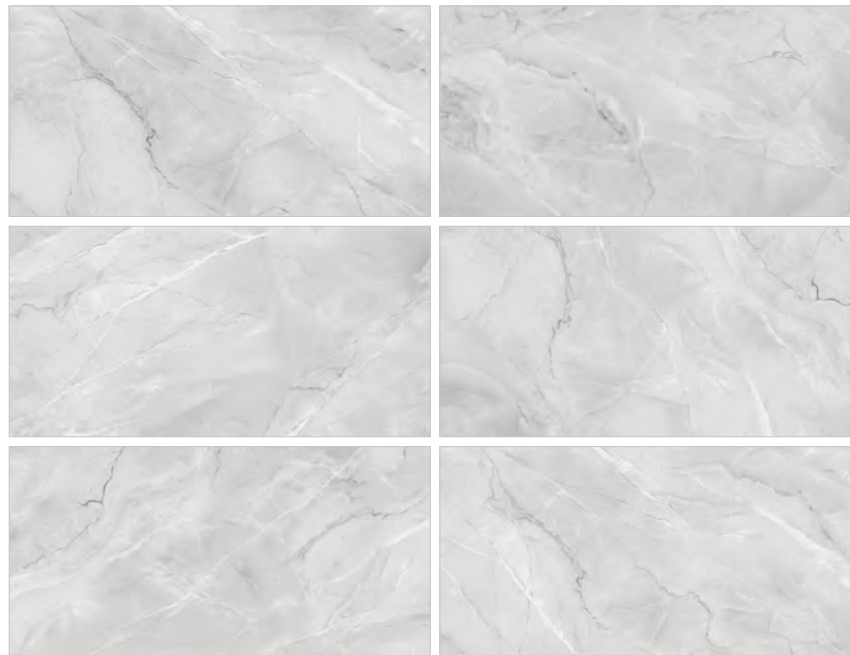

# Canova 600x1200

**Delacora** DESIGN TILES

Canova Light D12071M  
Canova Dark D12072M

Canova Light D12071M  
Canova Dark D12072M

Canova Light D12071M  
Керамогранит 1200×600×9,5 мм

мм размер	мм толщина	шт. в упаковке	м <sup>2</sup> в упаковке	м <sup>2</sup> 1 плитки	кг 1 кор. (брутто)	кор. на поддоне	м <sup>2</sup> на поддоне	кг на поддоне (брутто)
600x1200	9,5	2	1,44	0,72	32,796	29	41,76	951,2