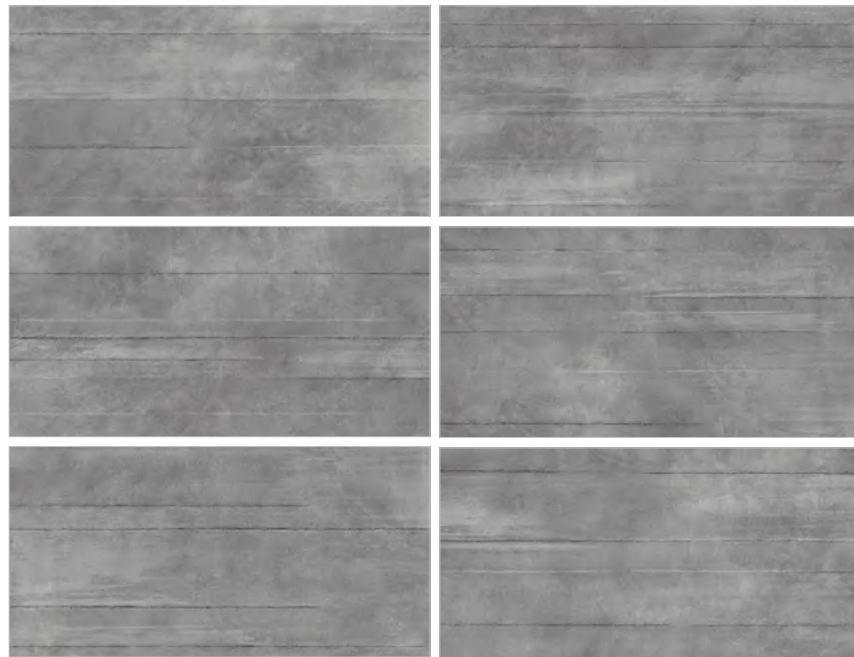

Concreto Dark D12069M
Керамогранит 1200×600×9,5 мм

мм размер	мм толщина	шт. в упаковке	м² в упаковке	м² 1 плитки	кг 1 кор. (брутто)	кор. на поддоне	м² на поддоне	кг на поддоне (брутто)
600x1200	9,5	2	1,44	0,72	32,796	29	41,76	951,2