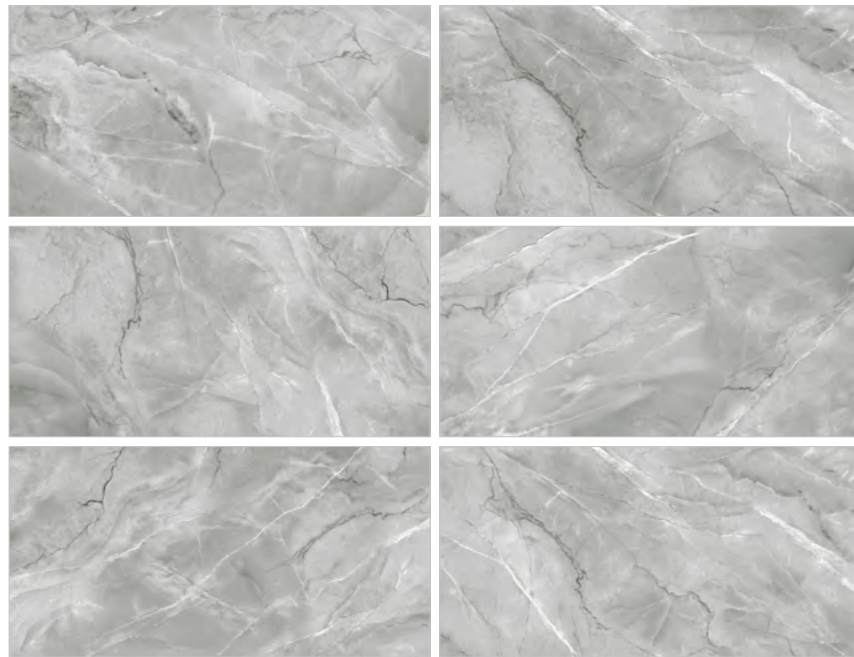

Canova Dark D12072M
Керамогранит 1200×600×9,5 мм

мм размер	мм толщина	шт. в упаковке	м² в упаковке	м² 1 плитки	кг 1 кор. (брутто)	кор. на поддоне	м² на поддоне	кг на поддоне (брутто)
600x1200	9,5	2	1,44	0,72	32,796	29	41,76	951,2