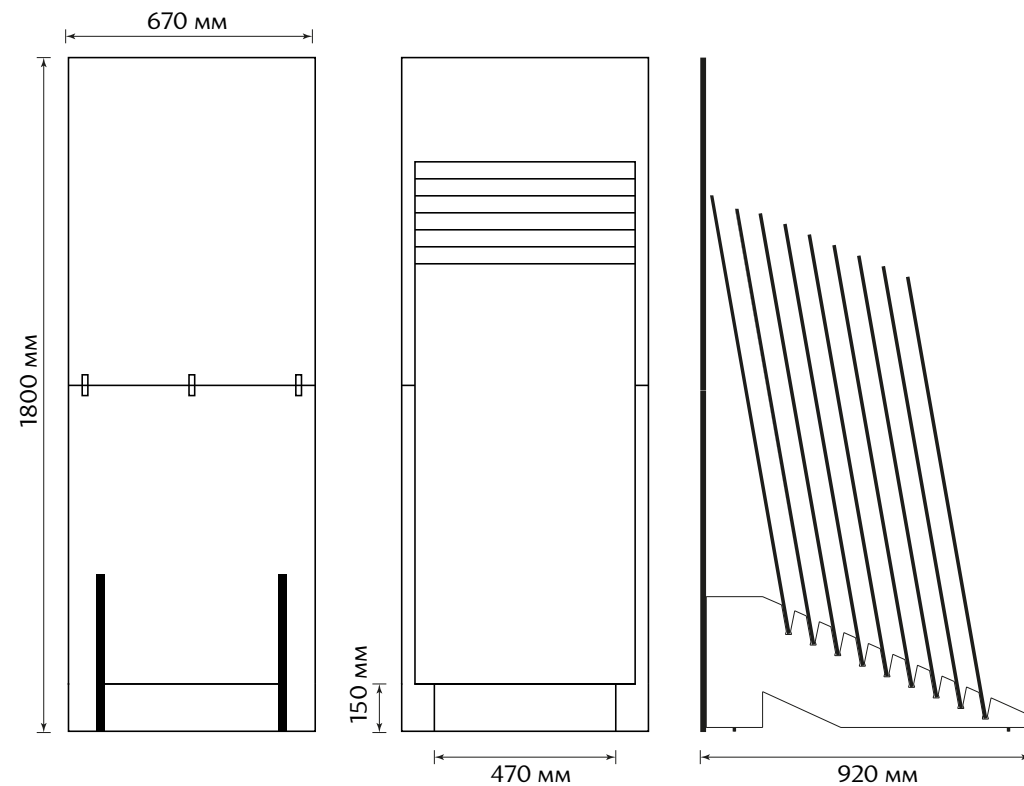

Waterfall Blue D12056M  
Waterfall Sky D12057M

Waterfall Blue D12056M  
Керамогранит 600×1200×9,5 мм

мм размер	мм толщина	шт. в упаковке	м <sup>2</sup> в упаковке	м <sup>2</sup> 1 плитки	кг 1 кор. (брутто)	кор. на поддоне	м <sup>2</sup> на поддоне	кг на поддоне (брутто)
600x1200	9,5	2	1,44	0,72	32,796	29	41,76	951,2

## Стенд «Кулла» из ЛДСП

Количество экспозиций плитки: 9 шт.

Размер плитки: 600x1200 мм

Тип стенда: Кулла

Габариты: 670x920x1800 мм

Габариты 1 стенда в упаковке без плиток: 970x720x70 мм

Вес упаковки: 24 кг