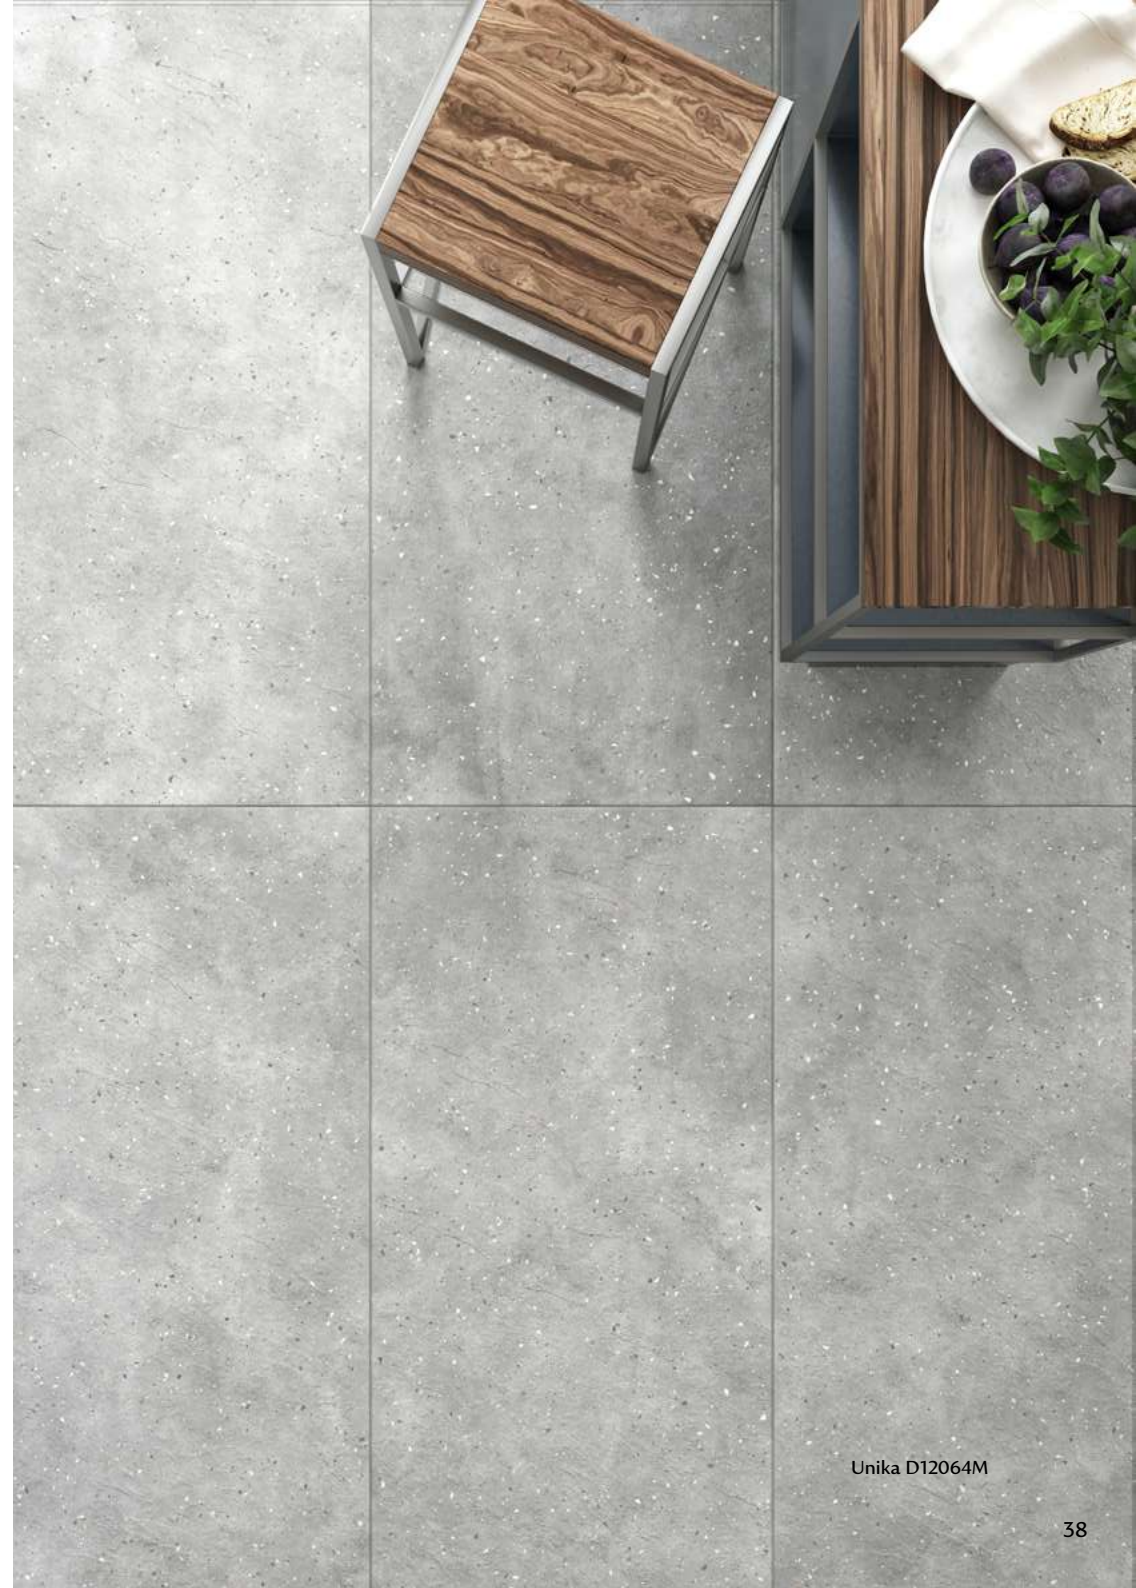

Unika 600x1200