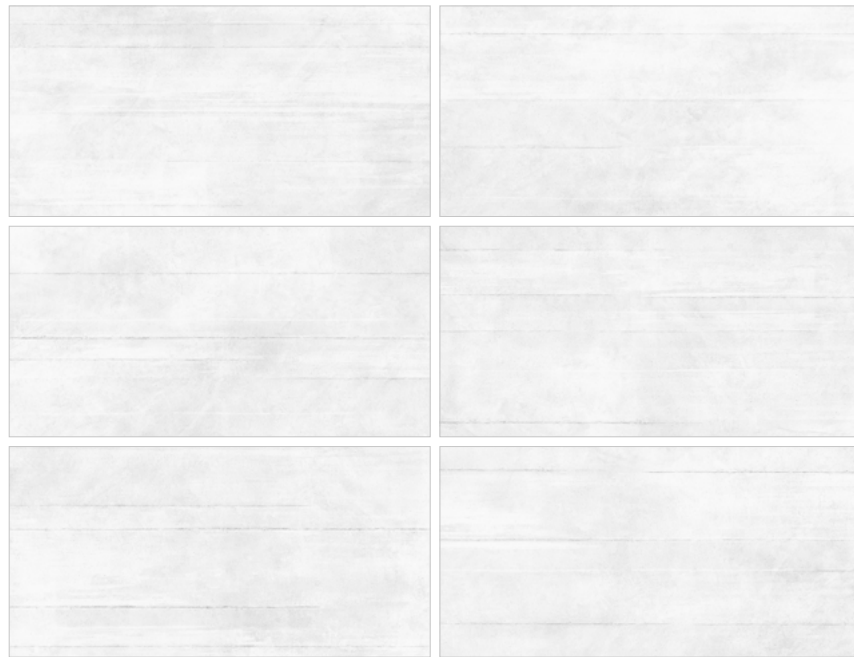

Concreteo Light D12068M
Керамогранит 1200×600×9,5 мм

мм размер	мм толщина	шт. в упаковке	м² в упаковке	м² 1 плитки	кг 1 кор. (брутто)	кор. на поддоне	м² на поддоне	кг на поддоне (брутто)
600x1200	9,5	2	1,44	0,72	32,796	29	41,76	951,2

Concreteo Light D12068M
Concreteo Dark D12069M