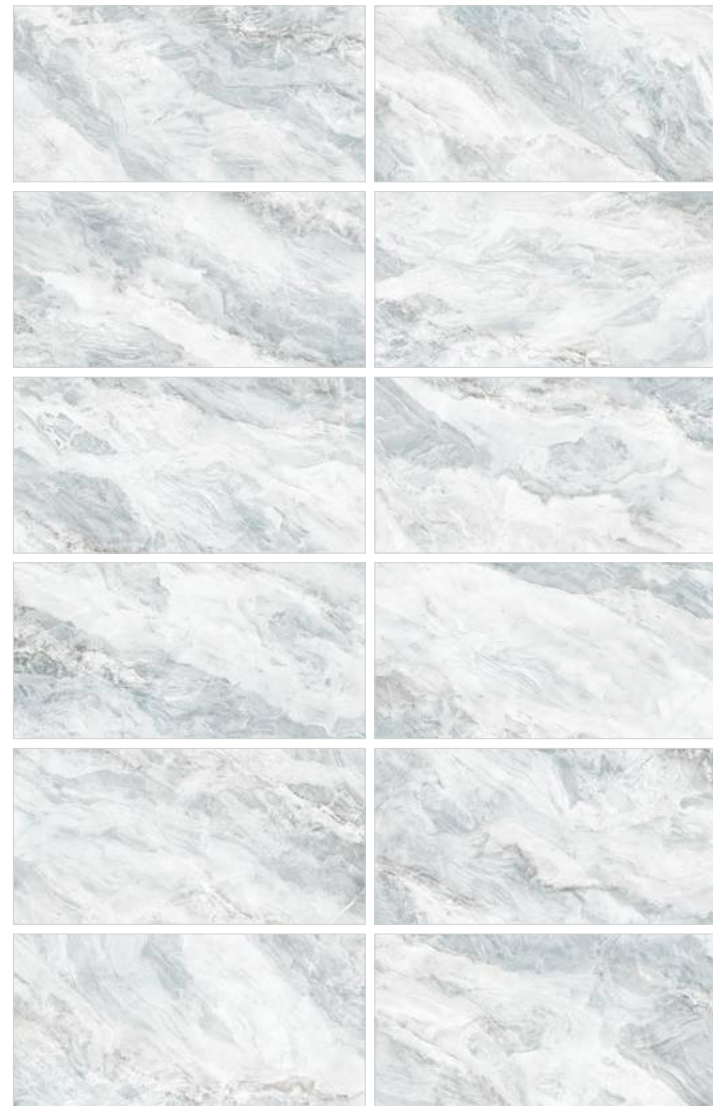

Waterfall Sky D12057M
Керамогранит 600×1200×9,5 мм

мм размер	мм толщина	шт. в упаковке	м² в упаковке	м² 1 плитки	кг 1 кор. (брутто)	кор. на поддоне	м² на поддоне	кг на поддоне (брутто)
600x1200	9,5	2	1,44	0,72	32,796	29	41,76	951,2