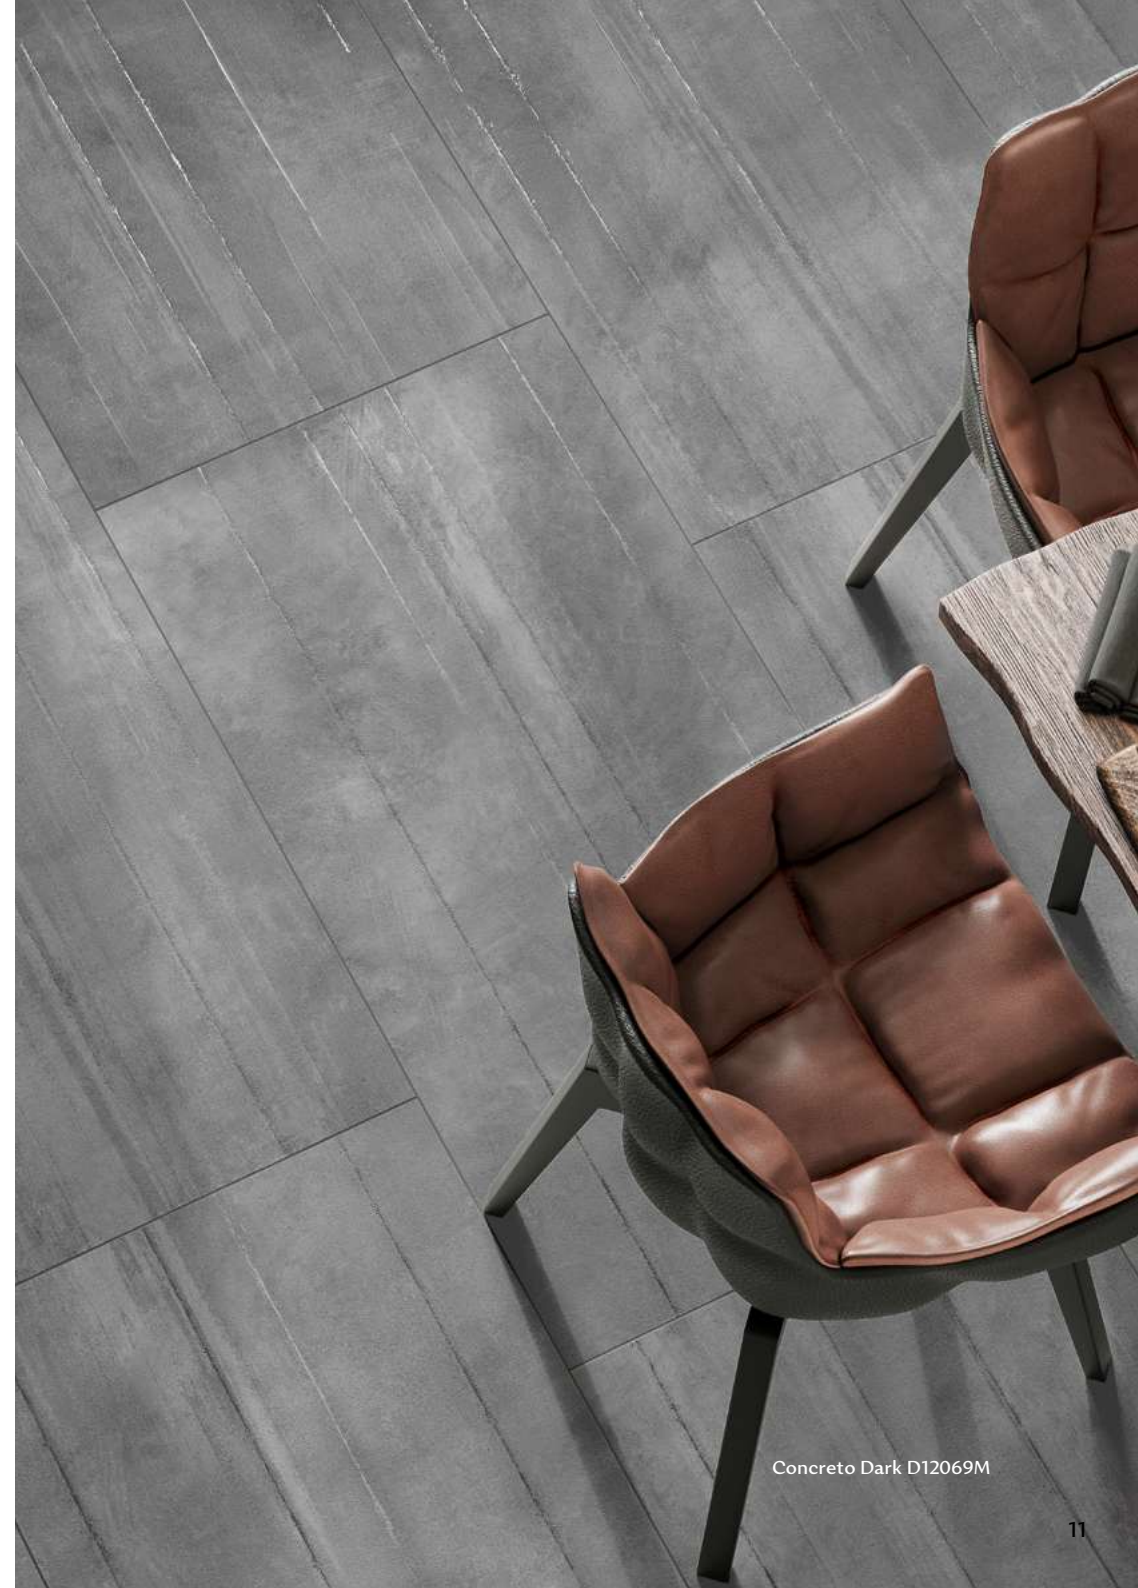

Concreto 600x1200