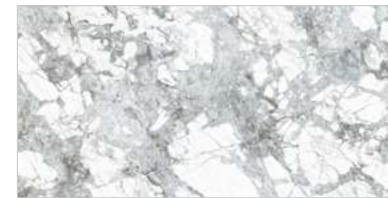

Порядок размещения керамогранита на стенде

1. D12067M
Cote de Azur Dark