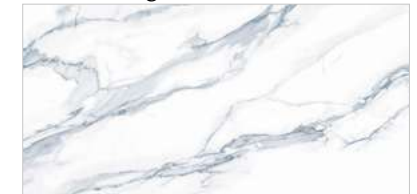

9. D12070M
Alpino