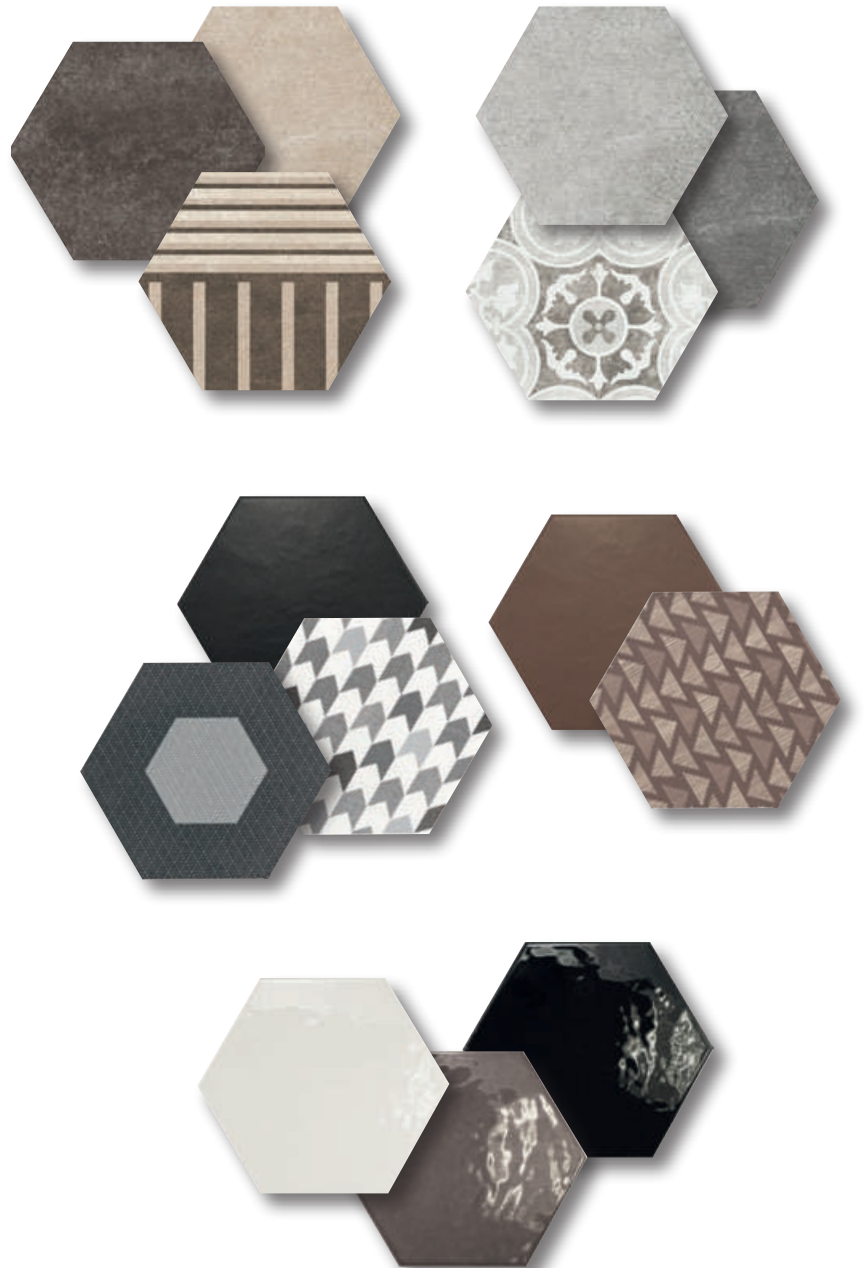

Porcelánico
Porcelain

Hexatile

17,5x20 cm.
7" x 8"

1. Hexatile Lovely Colour / Country Ivory 6,5x20 | 2. Hexatile Blanco Brillo, Crema Brillo, Cobalto Brillo, Gris Oscuro Brillo | 3. Hexatile Cement White, Grey / deco GEO Grey

Hexatile Blanco Brillo, Crema Brillo, Cobalto Brillo, Gris Oscuro Brillo

1

2

1. Hexatile Cement Sand / deco Garden Sand | 2. Hexatile Cement White, Grey / deco GEO Grey

Hexatile Cement Sand / deco Garden Sand