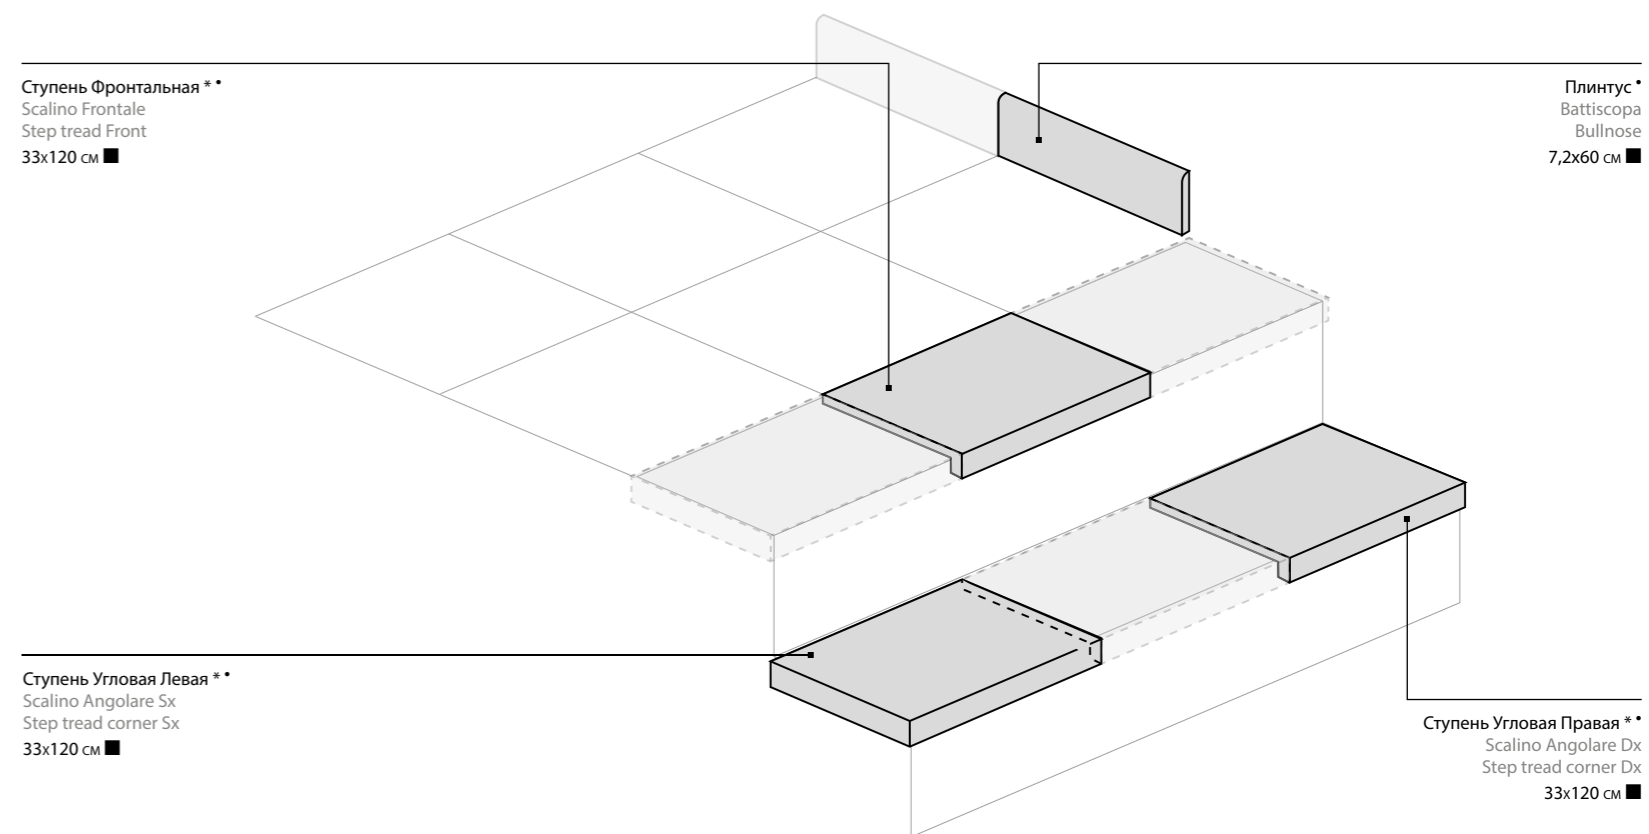

Ступень Фронтальная **
Scalino Frontale
Step tread Front
33x120 см ■

Плнтус*
Battiscopa
Bullnose
7,2x60 см ■

Ступень Угловая Левая **
Scalino Angolare Sx
Step tread corner Sx
33x120 см ■

Ступень Угловая Правая **
Scalino Angolare Dx
Step tread corner Dx
33x120 см ■

* Производится под заказ / Prodotto su richiesta / Made on request
* Имеется во всех цветах / Disponibile in tutti i colori / Available in all colors

ГАММА ИЗДЕЛИЙ / GAMMA PRODOTTI / PRODUCT RANGE

	Диаманте Diamante	Кристалло Cristallo	Амбра Ambra
FLOOR PROJECT			
60x120 см	■	■	■

■ Люкс и Реттифицированный / Lux e Rettificato / Lux and Rectified