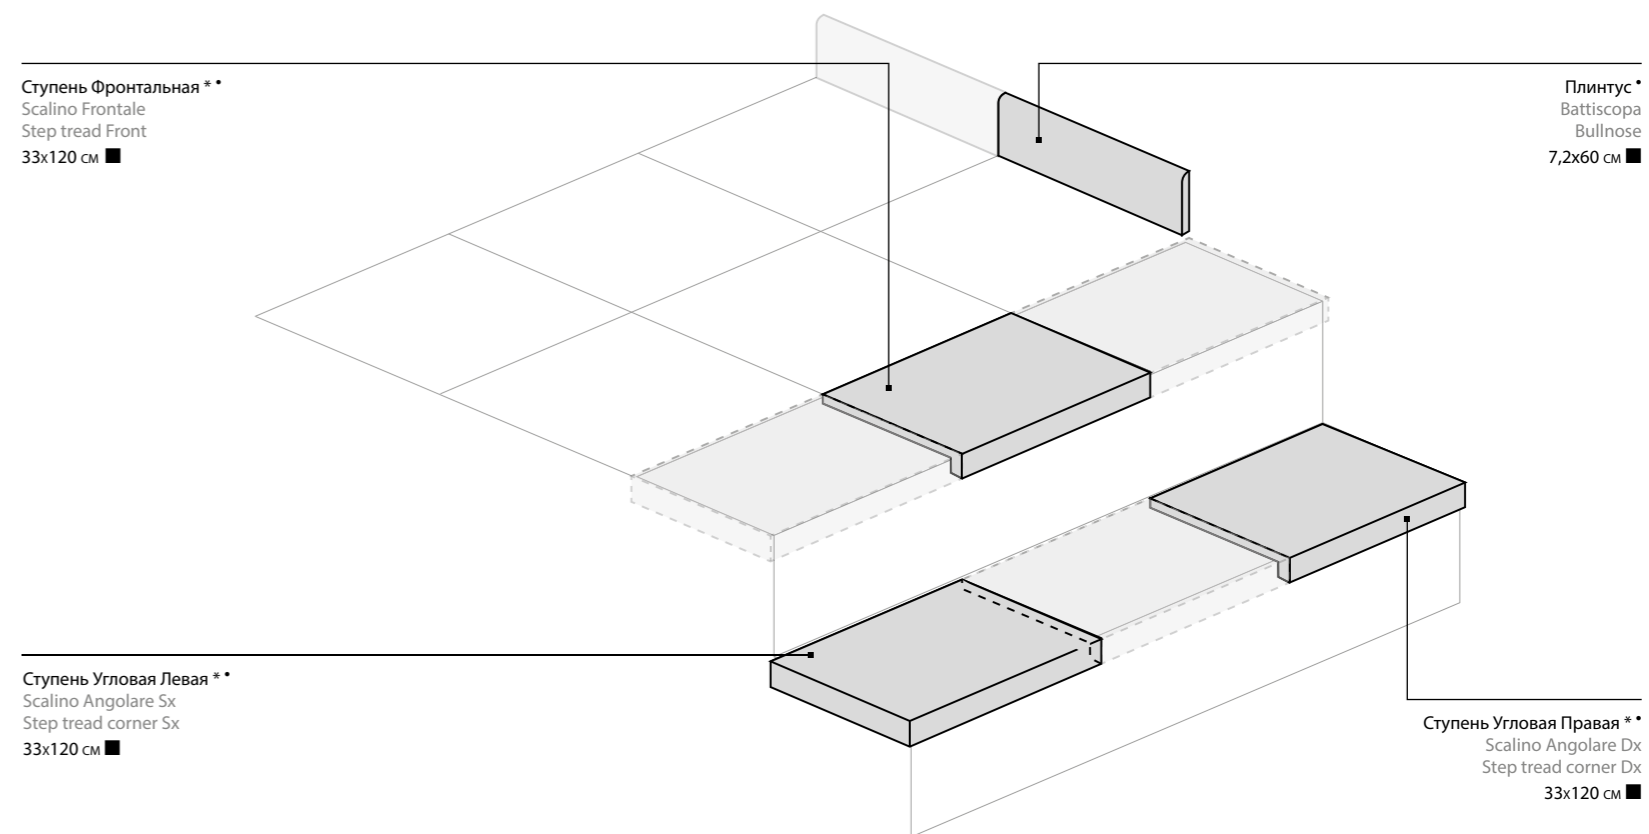

Ступень Фронтальная **
Scalino Frontale
Step tread Front
33x120 см ■

Плинтус *
Battiscopa
Bullnose
7,2x60 см ■

Ступень Угловая Левая **
Scalino Angolare Sx
Step tread corner Sx
33x120 см ■

Ступень Угловая Правая **
Scalino Angolare Dx
Step tread corner Dx
33x120 см ■

* Производится под заказ / Prodotto su richiesta / Made on request
* Имеется во всех цветах / Disponibile in tutti i colori / Available in all colors

ГАММА ИЗДЕЛИЙ / GAMMA PRODOTTI / PRODUCT RANGE

	Ониче Миэле Onice Miele	Эрамоса Eramosa	Аструс Astrus
FLOOR PROJECT			
60x120 см	■	■	■

■ Люкс и Реттифицированный / Lux e Rettificato / Lux and Rectified