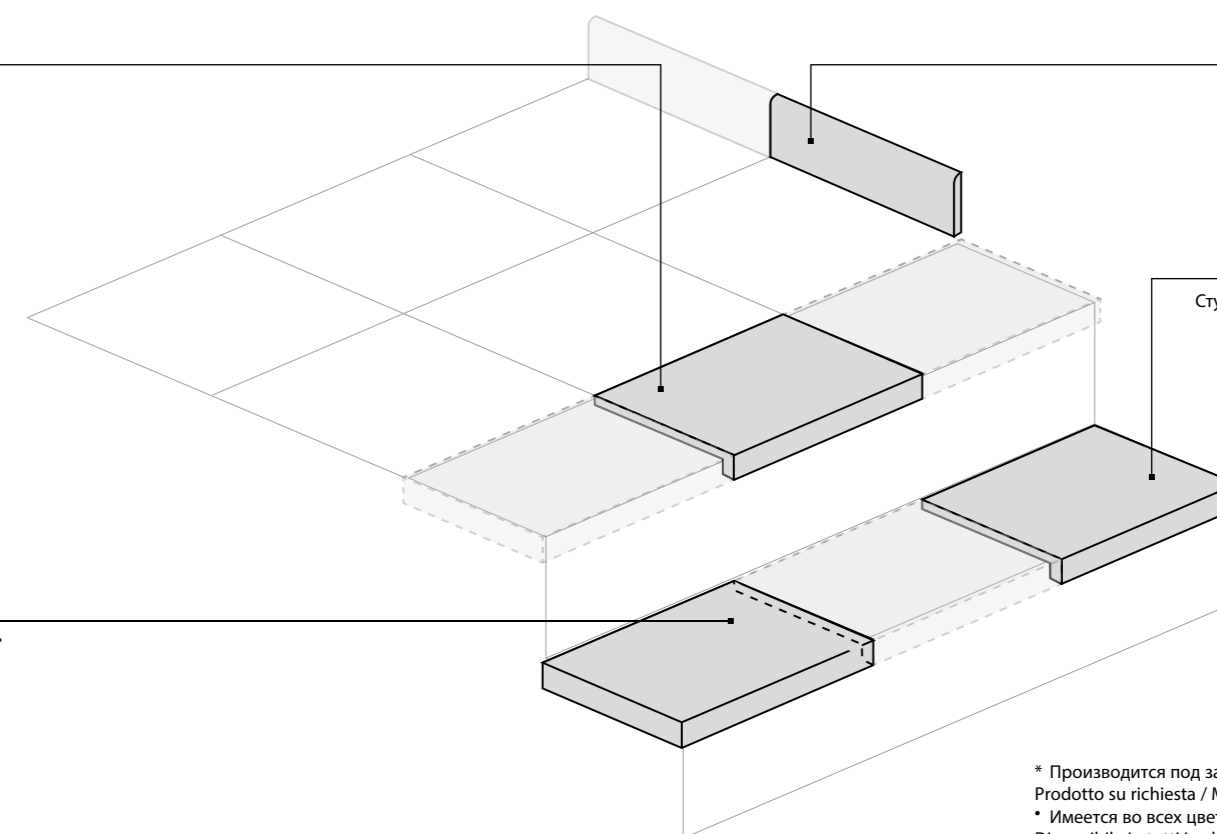

Ступень Угловая Правая **
Scalino Angolare Dx
Step tread corner Dx
33x160 см ▲°
33x120 см ▲
33x60 см ▲

Ступень Угловая Левая **
Scalino Angolare Sx
Step tread corner Sx
33x160 см ▲°
33x120 см ▲
33x60 см ▲

* Производится под заказ /
Prodotto su richiesta / Made on request
* Имеется во всех цветах /
Disponibile in tutti i colori / Available in all colors
° Имеющиеся цвета: /
Colori disponibili: / Available colors: Стил / Steel

ГАММА ИЗДЕЛИЙ / GAMMA PRODOTTI / PRODUCT RANGE

	Кортен Corten	Стил Steel
FLOOR PROJECT		
80x160 см		▲
60x120 см	▲	▲
60x60 см	▲	▲

▲ Натуральный и Реттифицированный / Naturale e Rettificato / Matt and Rectified