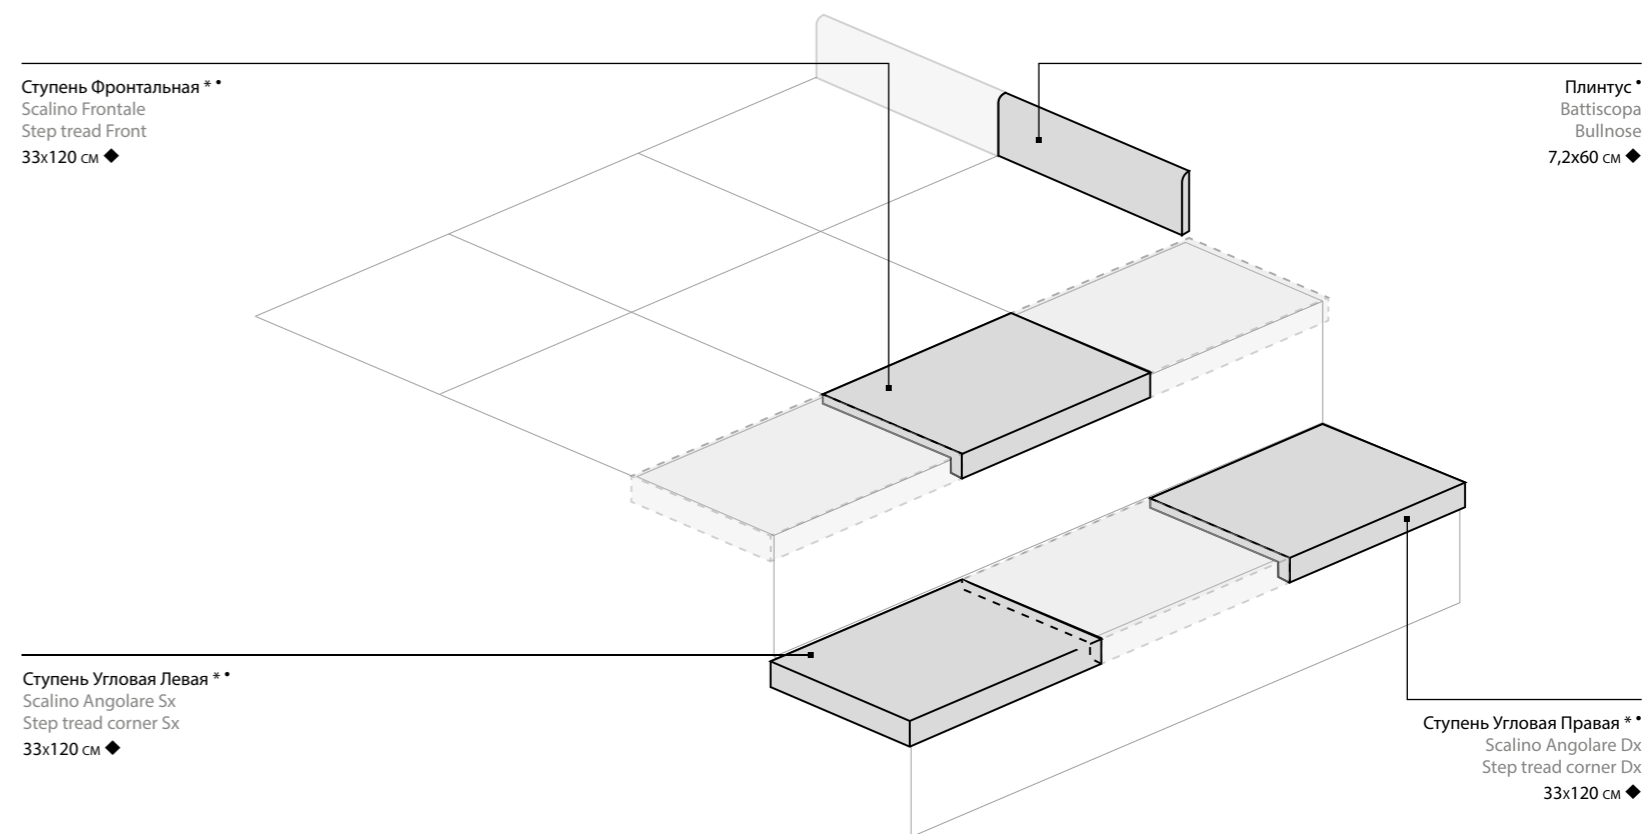

Ступень Фронтальная **
Scalino Frontale
Step tread Front
33x120 см ◆

Плнтус*
Battiscopa
Bullnose
7,2x60 см ◆

Ступень Угловая Левая **
Scalino Angolare Sx
Step tread corner Sx
33x120 см ◆

Ступень Угловая Правая **
Scalino Angolare Dx
Step tread corner Dx
33x120 см ◆

* Производится под заказ / Prodotto su richiesta / Made on request
* Имеется во всех цветах / Disponibile in tutti i colori / Available in all colors

ГАММА ИЗДЕЛИЙ / GAMMA PRODOTTI / PRODUCT RANGE

	Сан Sun	Оушн Ocean	Скарлет Scarlet
FLOOR PROJECT			
	◆	◆	◆
60x120 см			

◆ Патинированный и Реттифицированный / Cerato e Rettificato / Honed Satin and Rectified