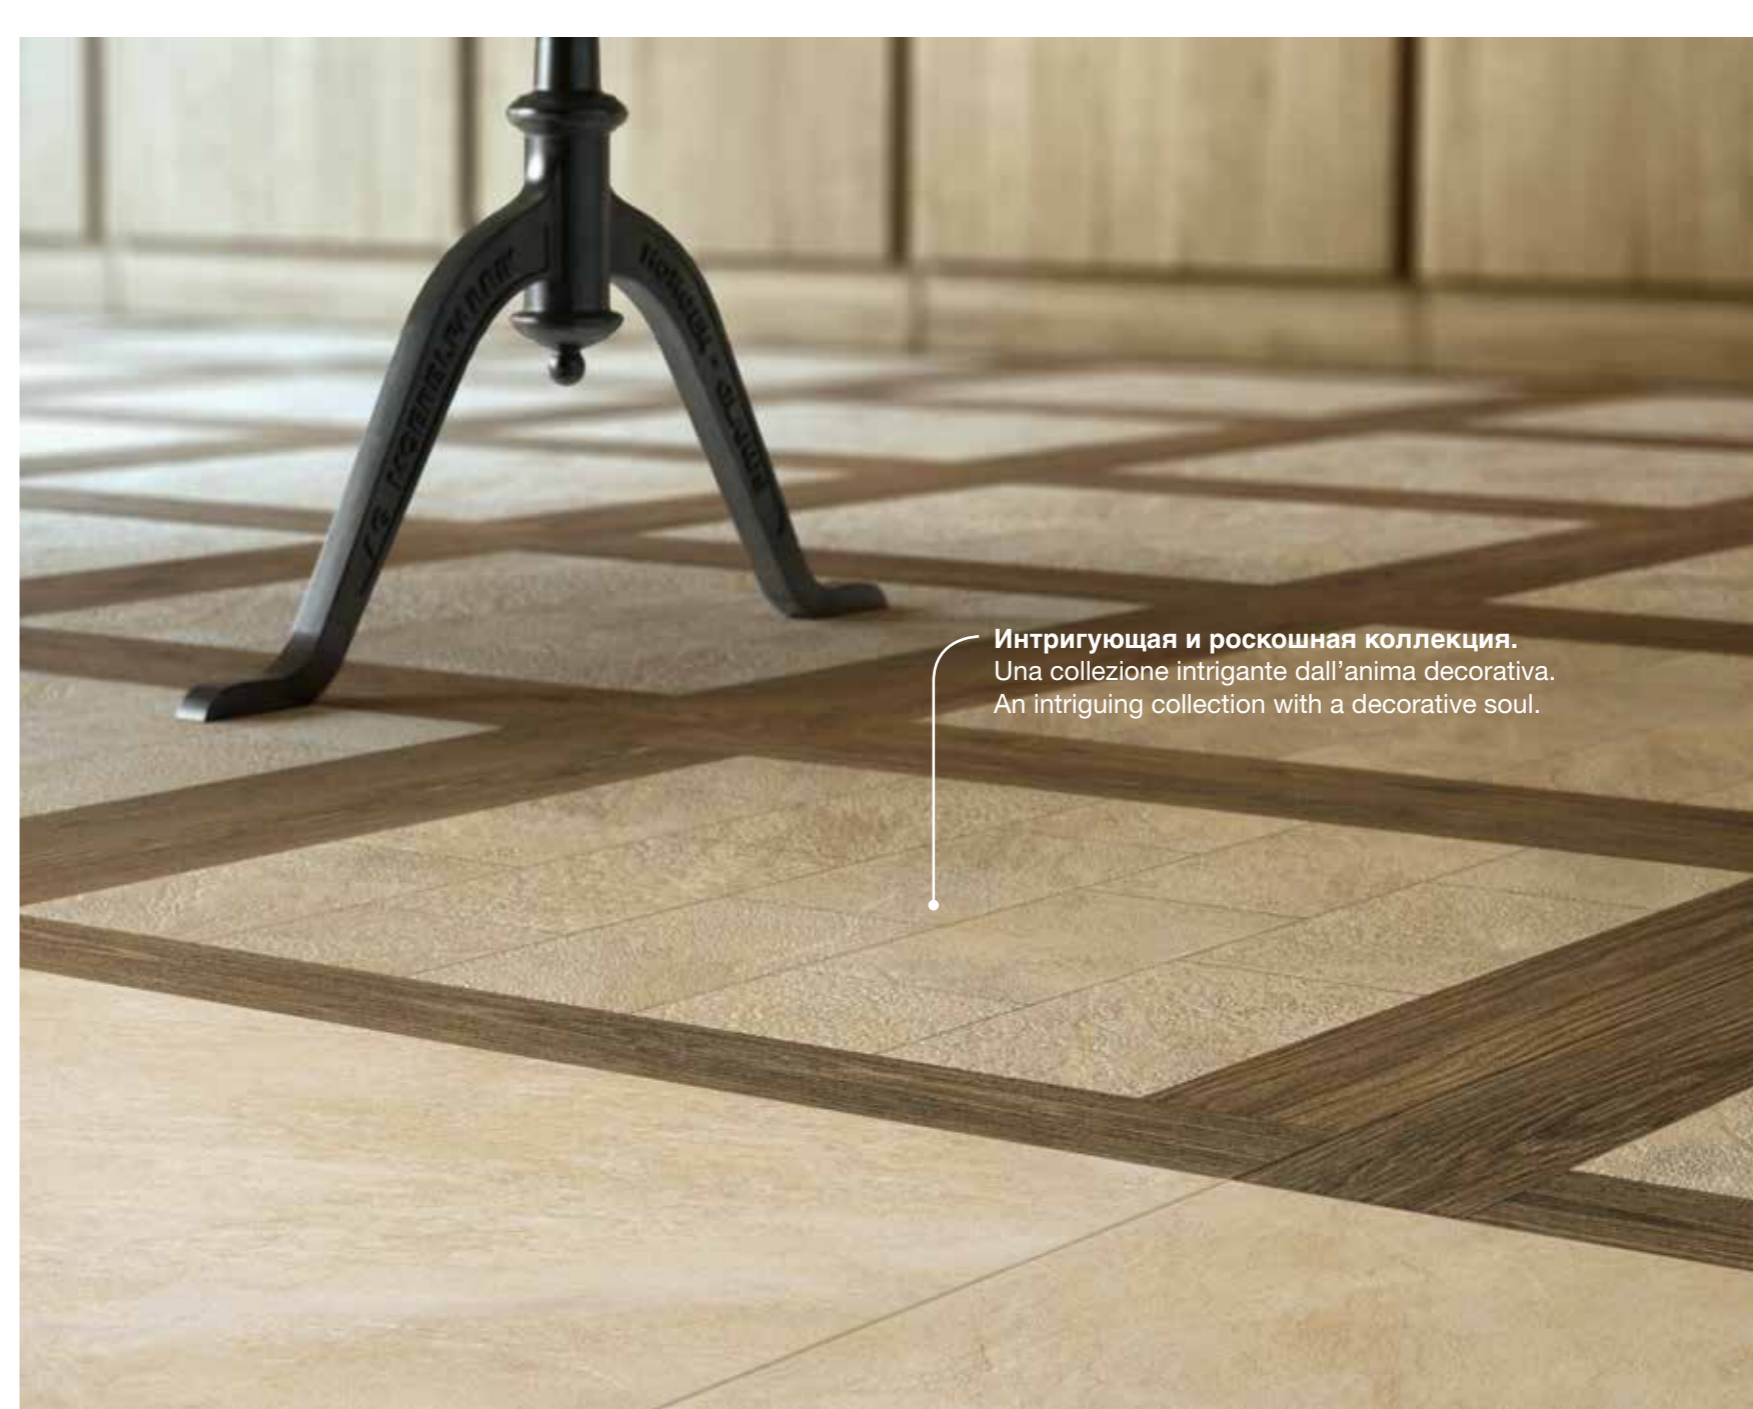

Magnetique Desert Beige  
Манетик Дезерт Беж  
60x60

MAGNETIQUE  
**DESERT BEIGE**

Magnetique Desert Beige  
Манетик Дезерт Беж  
60x60

Magnetique Beige  
Inserto Root  
Манетик Беж Вставка Рут  
60x60

Интригующая и роскошная коллекция.  
Una collezione intrigante dall'anima decorativa.  
An intriguing collection with a decorative soul.