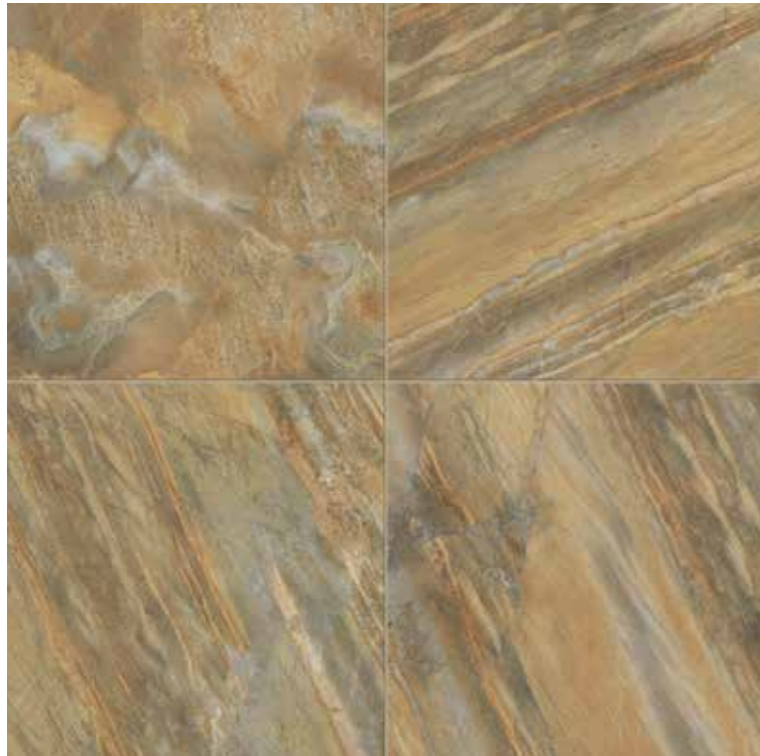

## ДОСТУПНЫЕ ЦВЕТА/ COLORI DISPONIBILI / AVAILABLE COLORS

Magnetique Mineral White / Манетик Минерал Уайт

Magnetique Desert Beige / Манетик Дезерт Беж

Magnetique Rusty Gold / Манетик Раст Голд

Magnetique Petrol Dark / Манетик Петрол Дарк