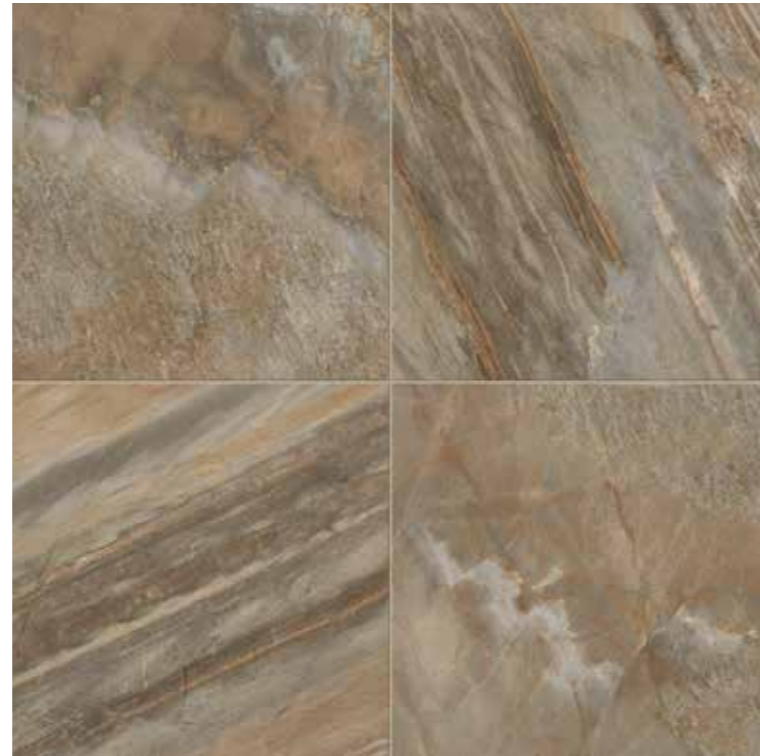

## ДОСТУПНЫЕ ЦВЕТА/ COLORI DISPONIBILI / AVAILABLE COLORS

Magnetique Mineral White / Манетик Минерал Уайт

Magnetique Desert Beige / Манетик Дезерт Беж

Magnetique Rusty Gold / Манетик Раст Голд

Magnetique Petrol Dark / Манетик Петрол Дарк