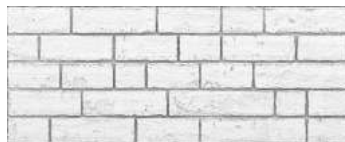

Edale Blanco
G.145