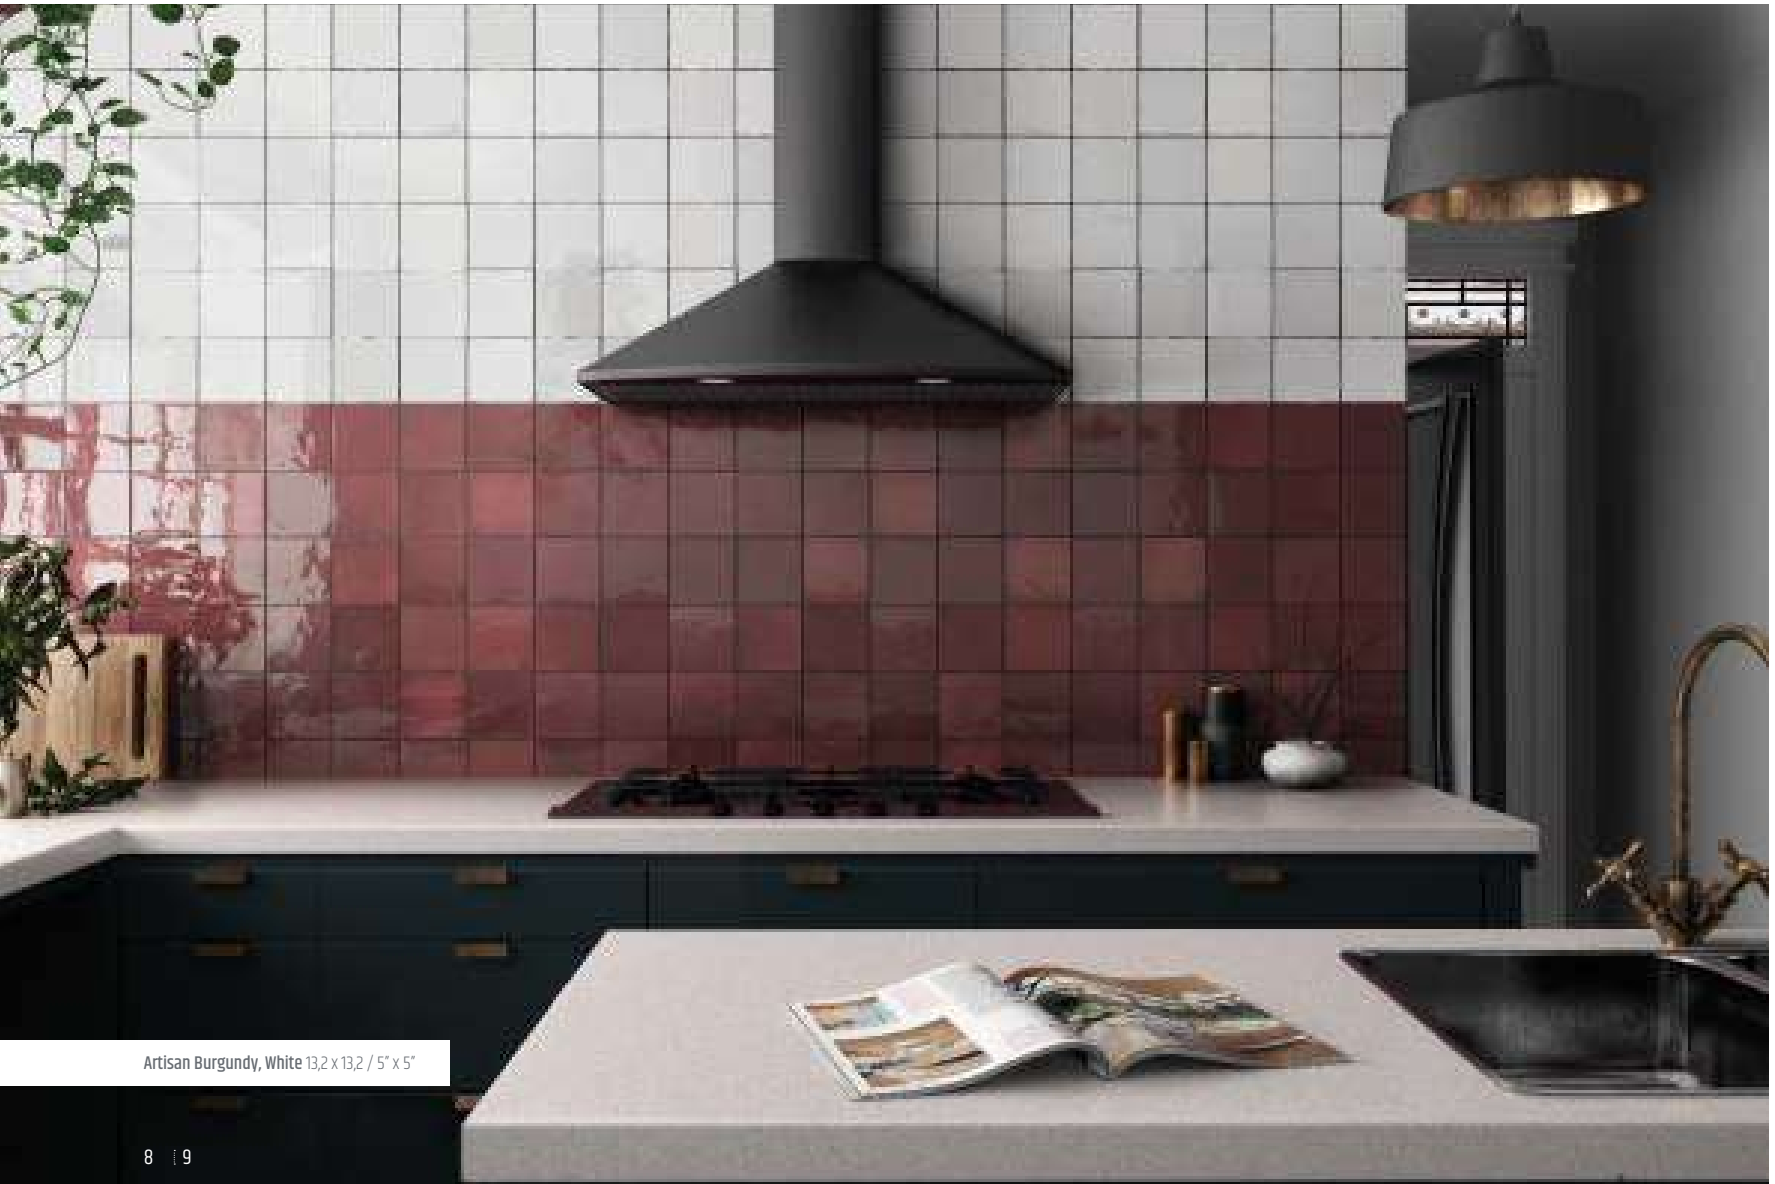

Artisan Burgundy, White 13,2 x 13,2 / 5" x 5"