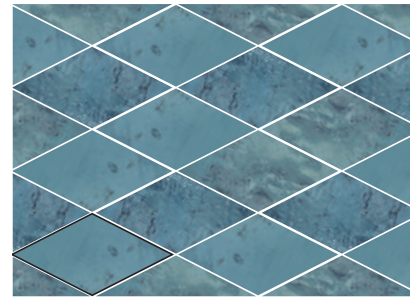

Available in all colors · Disponible en todos los colores

BULLNOSE SNAP  
7,5X30 / 3"X12" **K17/P**

TORELLO SNAP  
2X30 / 0,8"X12" **K26/P**

SNAP CINDER 7.5X30

SNAP BLUE 7.5X30

# Snap

Inspiration · Inspiración

Brick · Brick Diamond · Rombo Monochrome · Monocolor

Sizes · Formatos

7,5x30 cm · 3"x12" 15x25,9 cm · 6"x12"

ROMBO SNAP WHITE  
15X25,9 / 6"X12" **P15/M**

ROMBO SNAP SKY  
15X25,9 / 6"X12" **P15/M**

ROMBO SNAP BLUE  
15X25,9 / 6"X12" **P15/M**

ROMBO SNAP GREEN  
15X25,9 / 6"X12" **P15/M**

ROMBO SNAP PINK  
15X25,9 / 6"X12" **P15/M**

ROMBO SNAP CINDER  
15X25,9 / 6"X12" **P15/M**

ROMBO SNAP GRAPHITE  
15X25,9 / 6"X12" **P15/M**