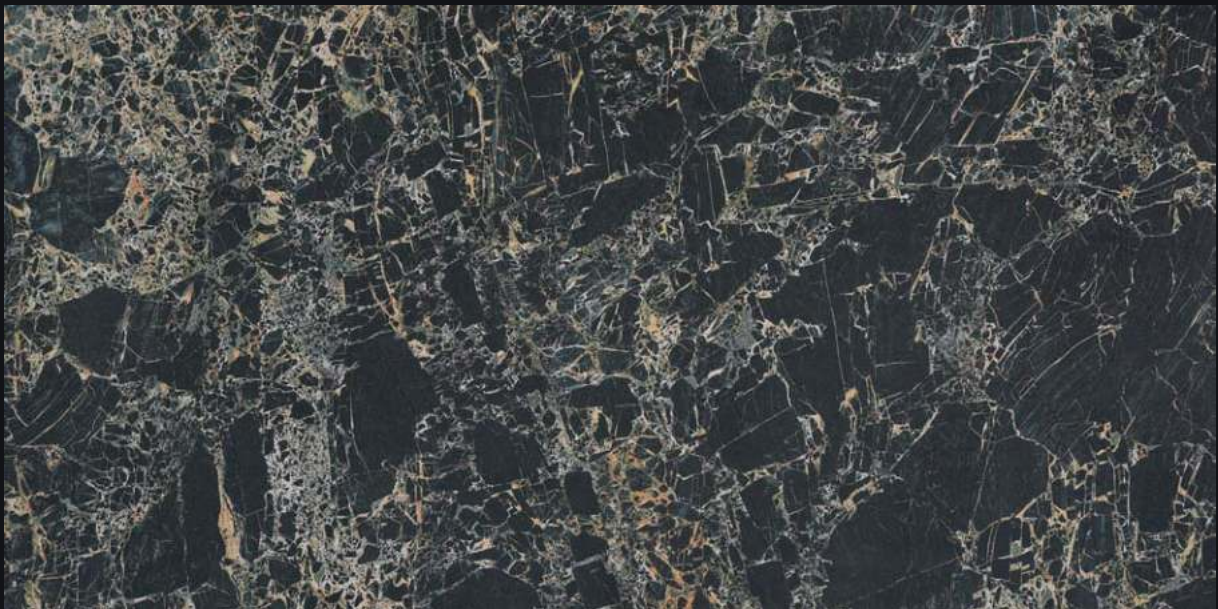

120x240 CM

PIETRA

FACE
4
V
2
PEI
3
✻

55013010R
Pietra Rektifiye 120 x 240 cm
Pietra Rectified 48 x 96"

PALAZZO

FACE
3
V
2
PEI
3
✻

55013008RL
Palazzo Rektifiye Lappato 120 x 240 cm
Palazzo Rectified Lappato 48 x 96"