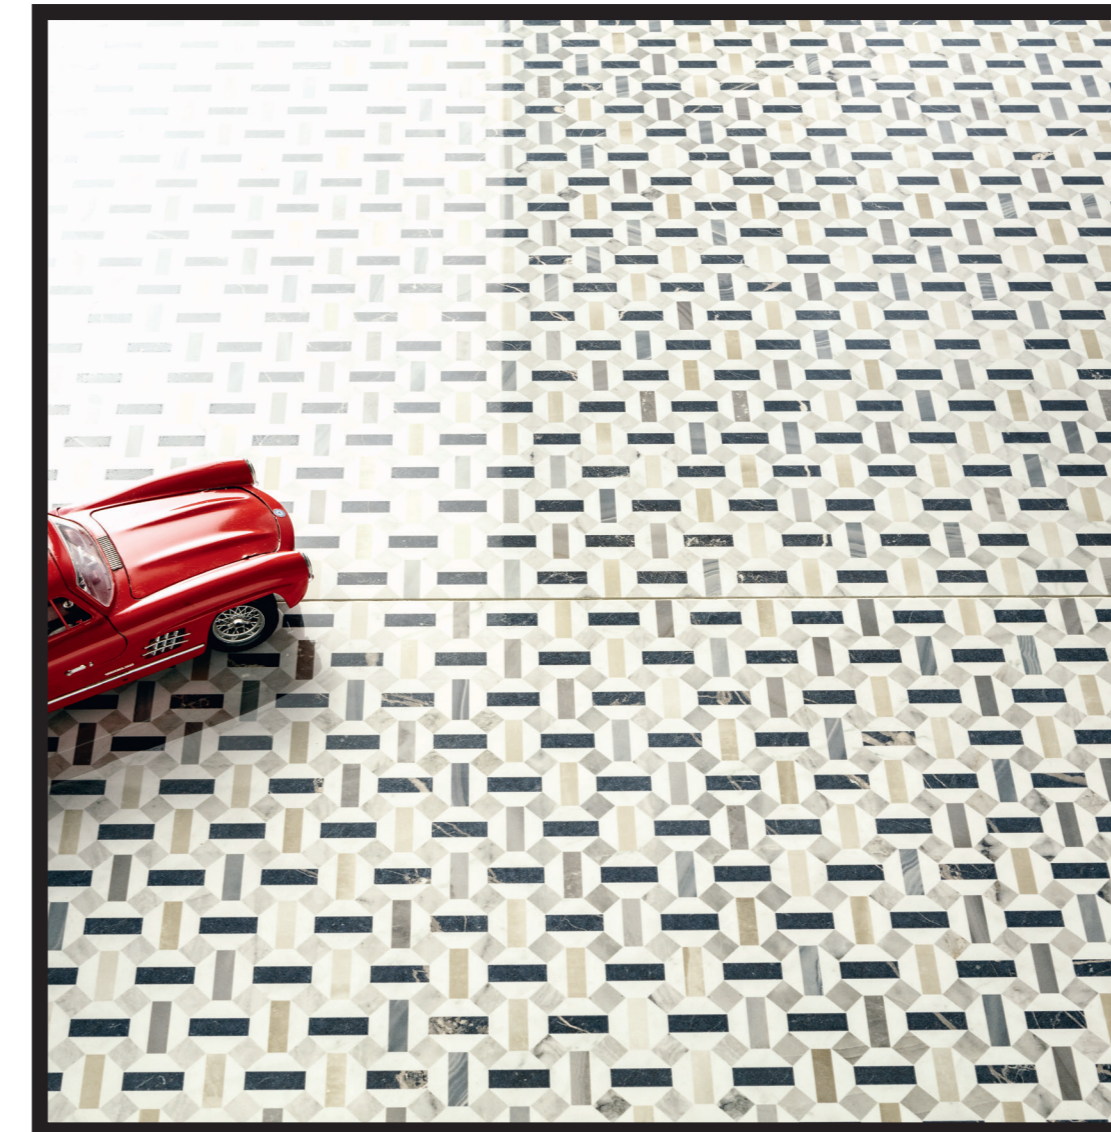

120X120 / 47,2"X47,2" LUSO

Nova.

33X33 / 13"X13" ESAGONA T30 SATIN FINISH

Nova.

60X120 / 23,6"X47,2" COMO LUSO

Nova.

Vallelunga & Co.

60X60 / 47,2"x47,2" SATIN FINISH