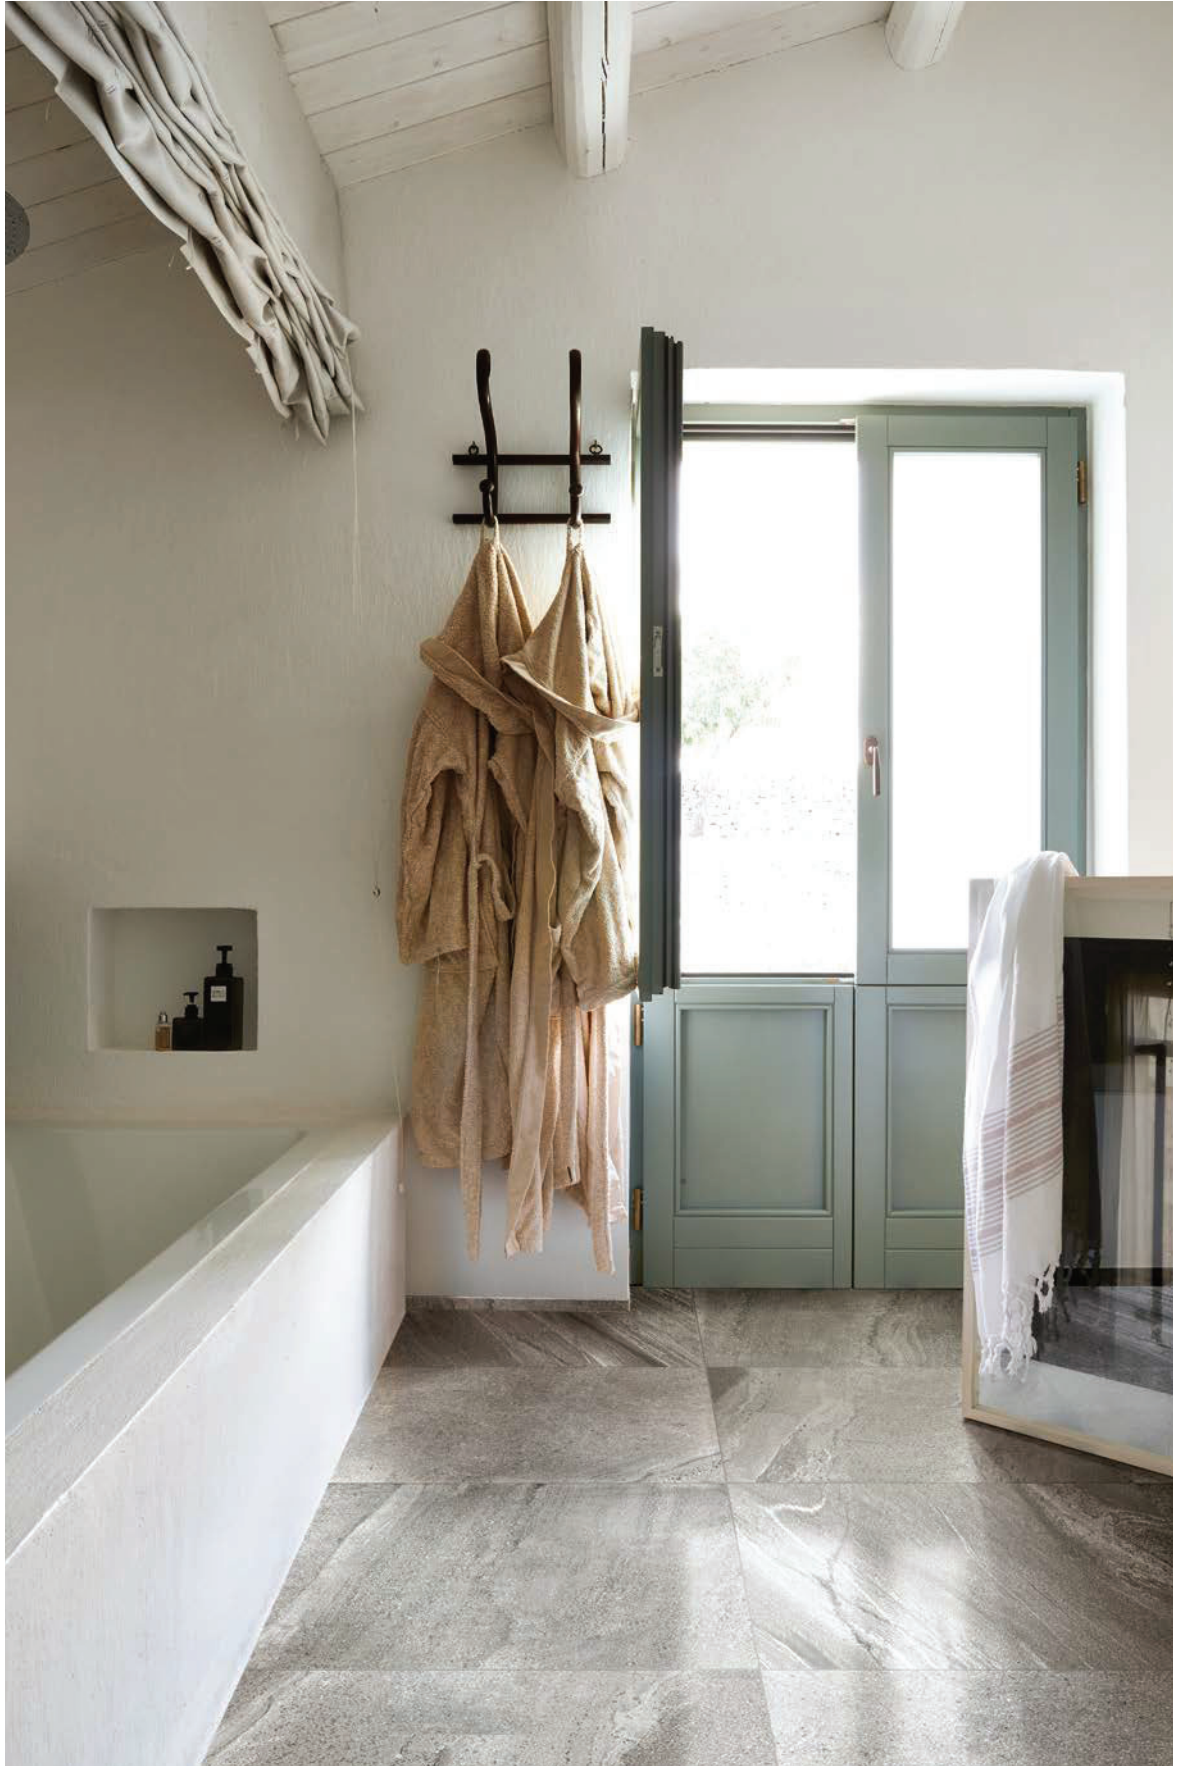

Wall: STONE BURL WHITE matte **40x80** 15⁵/₈"x31¹/₈" **30x60** 31¹/₈"x23⁵/₈"
Floor: STONE BURL GRAY matte **60x60** 23⁵/₈"x23⁵/₈"