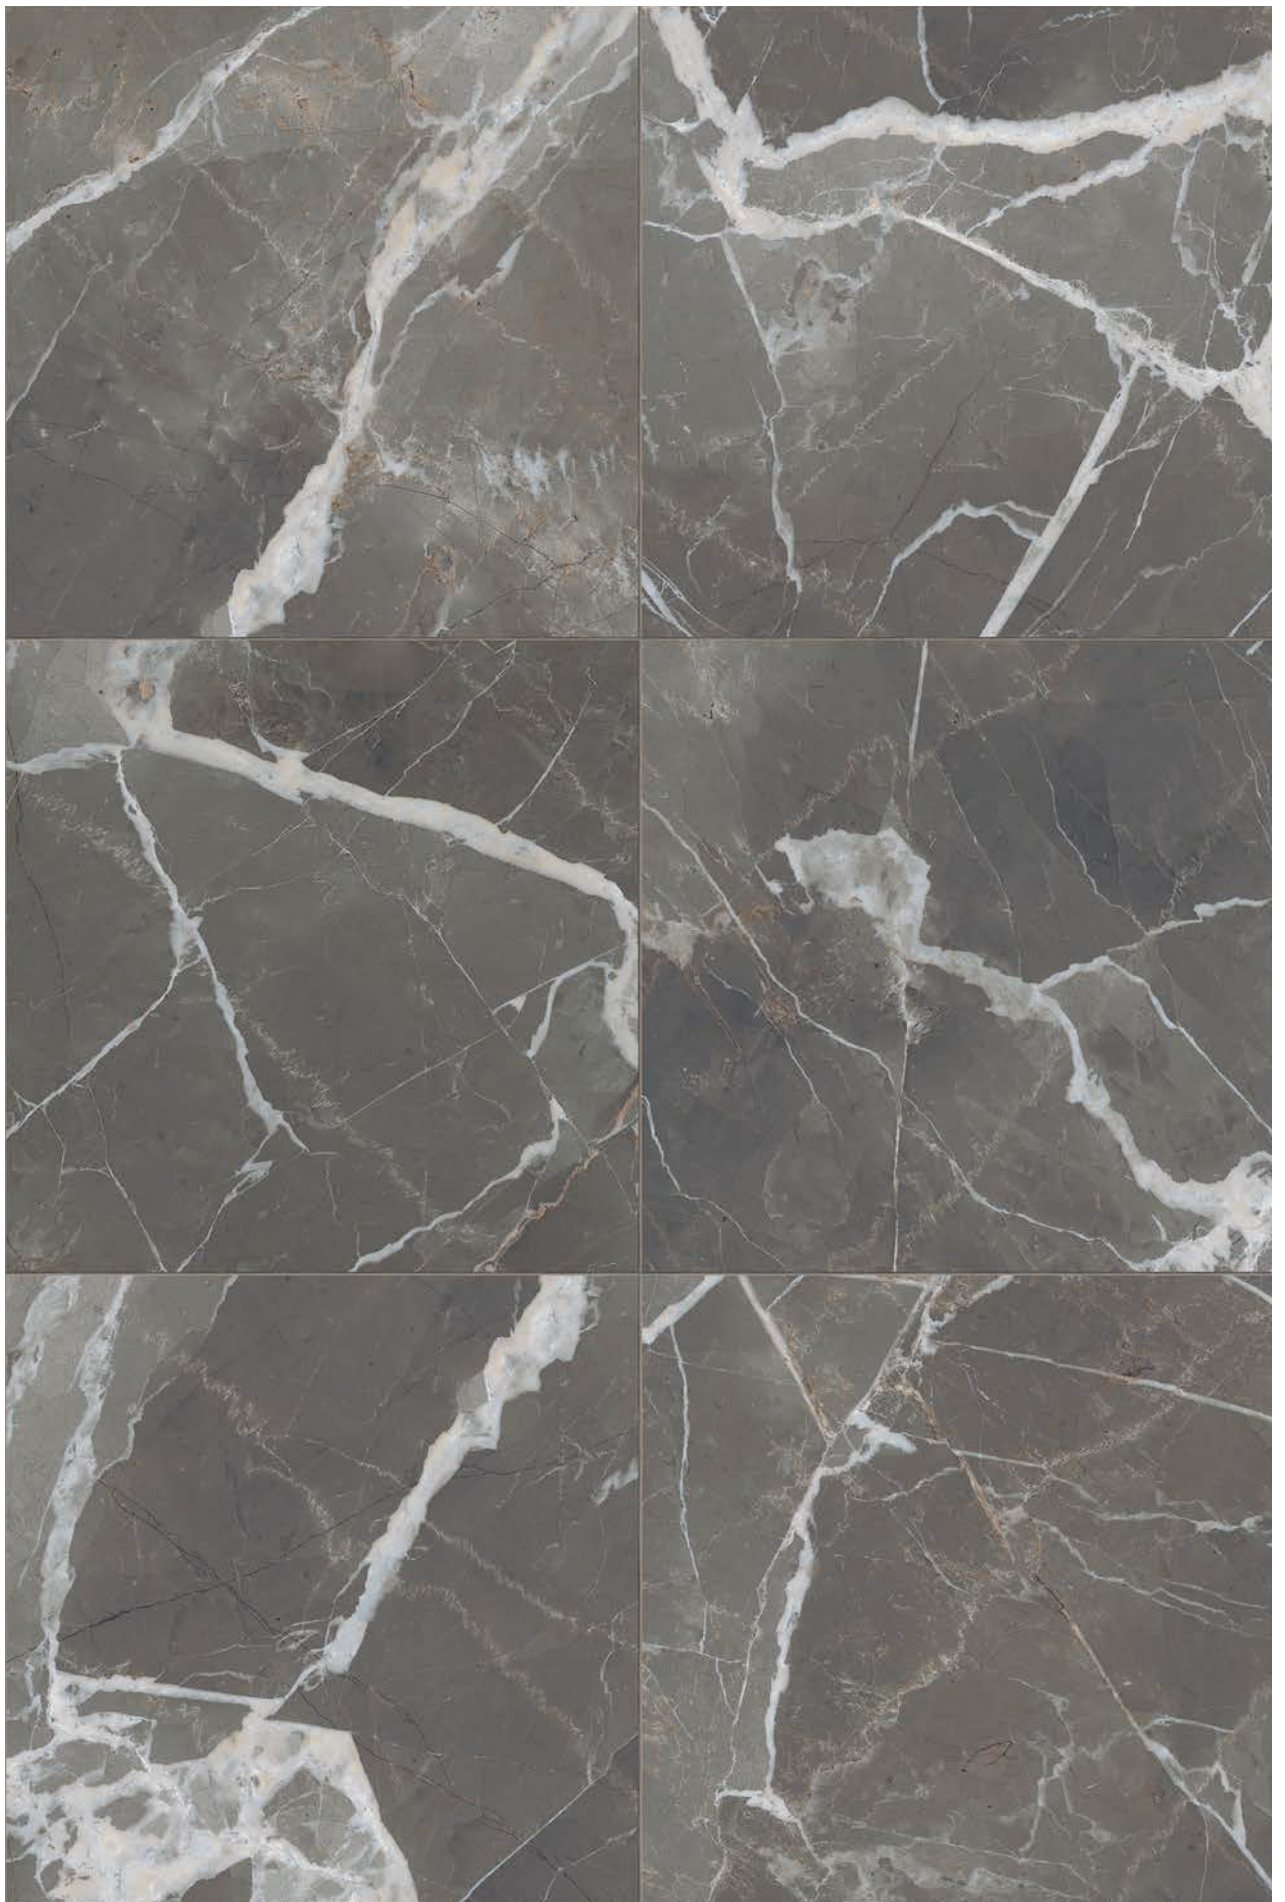

v3

smooth

glossy

STONE CALACATTA BLACK