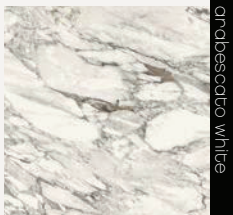

oropesocto white

120x120
47 1/4" x 47 1/4"