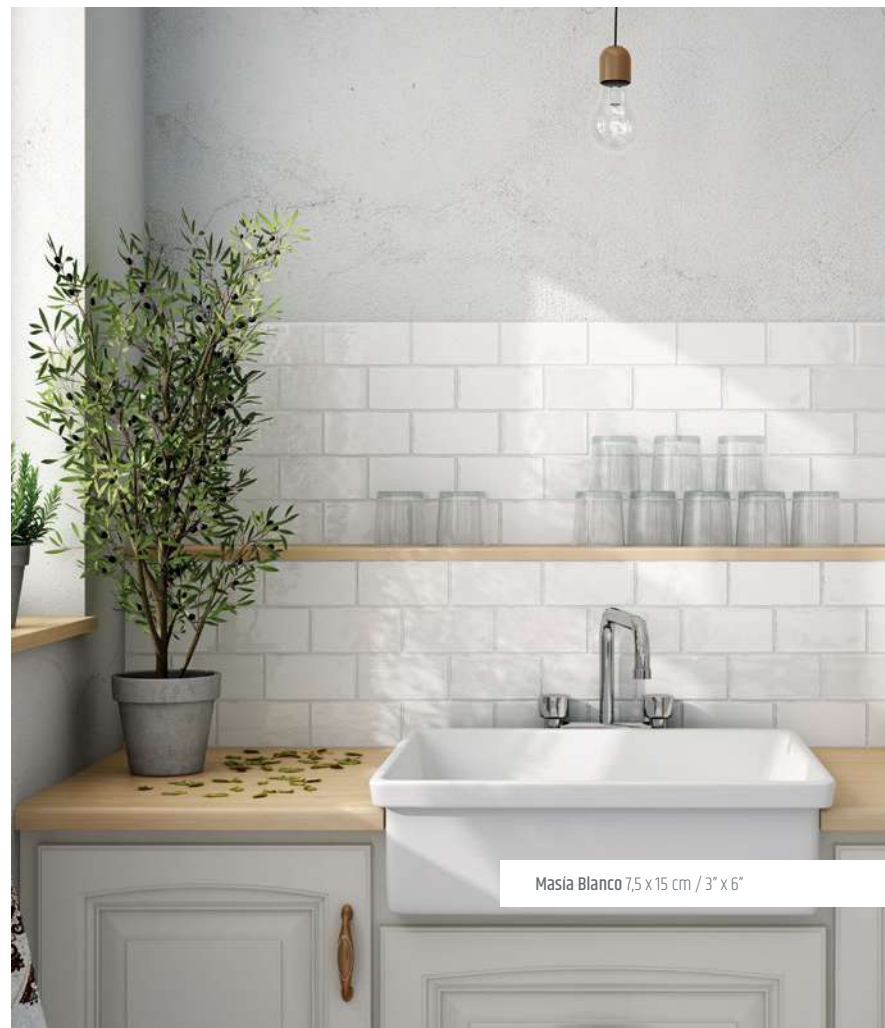

Masia Blanco 7,5 x 15 cm / 3" x 6"