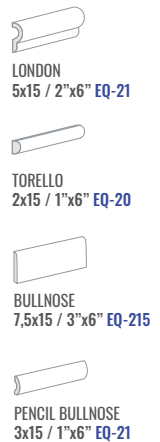

Crackle
Piezas especiales *
Special pieces*

Disponible en todos los colores Crackle.
Available in all Crackle colours.

* Venta por pieza
* Sale by piece

FORMATO SIZE	Kg/pza kg/pieces	caja / box			palet / pallet			
		piezas pieces	Kg	m² sqm	piezas pieces	kg/palet kg/pallet	m² sqm	cajas boxes
7,5 x 30 cm. 3" x 12"	0,30	44	13,21	1,00	2.640	812	60	60
7,5 x 15 cm. 3" x 6"	0,15	44	6,71	0,50	5.280	826	60	120