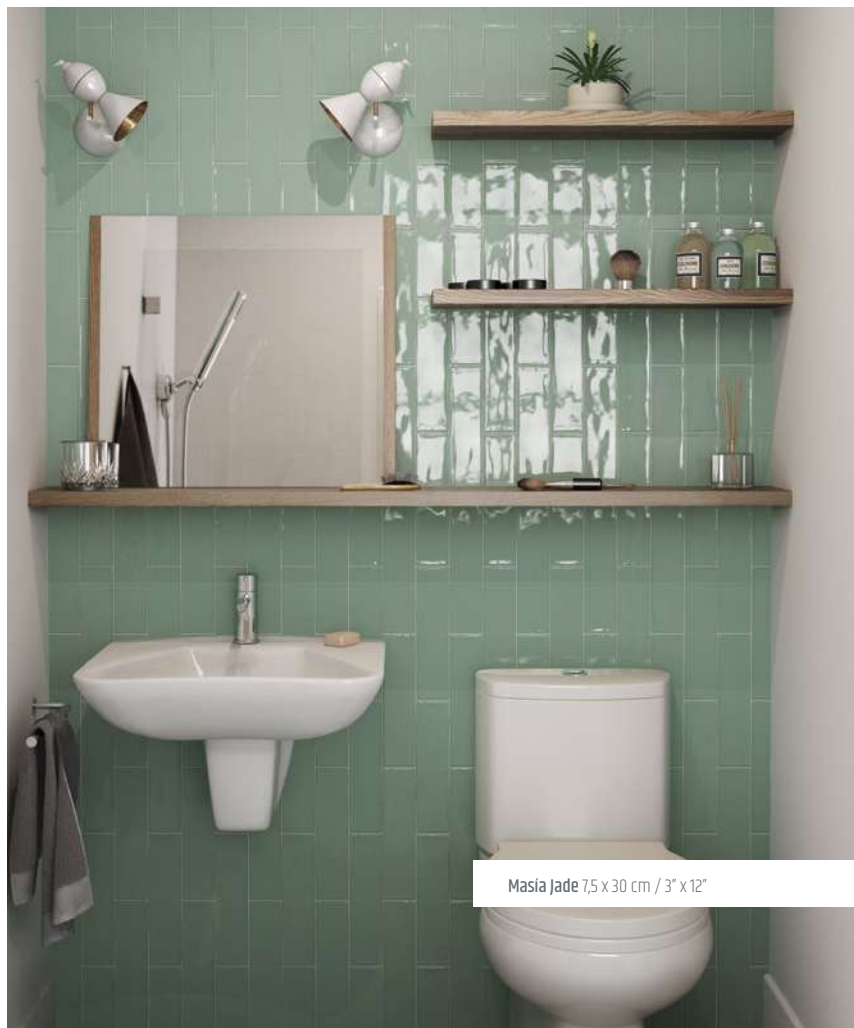

Masia Jade 7,5 x 30 cm / 3" x 12"