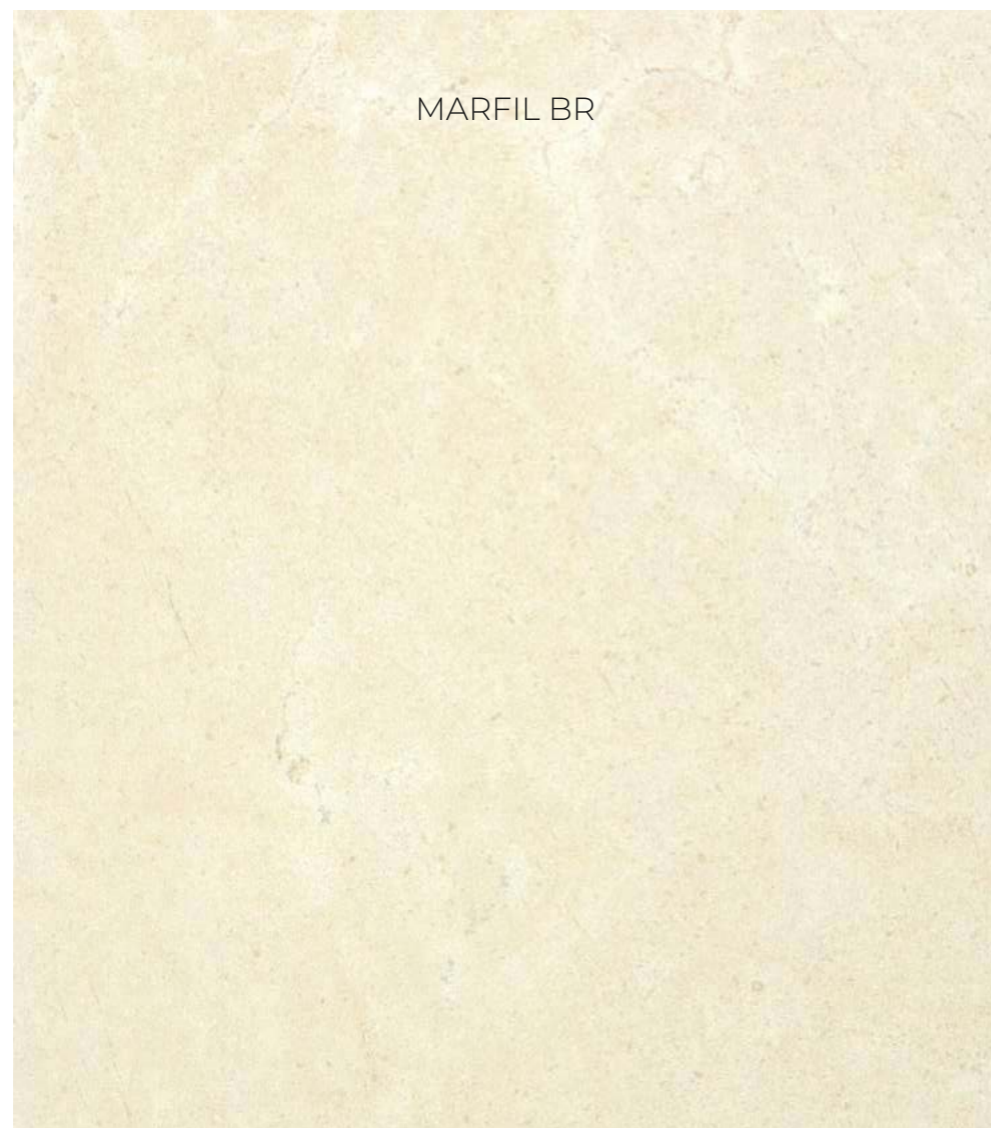

VALS

REVESTIMIENTO PASTA BLANCA · WHITE BODY WALL TILE · WEISSSCHERBIGE WANDFLIESEN · FAÏENCE PÂTE BLANCHE

MARFIL BR

VALS MN MARFIL MT

UBOSFR

VALS SK MARFIL BR

UBOSIR

VALS MARFIL MT / VALS MN MARFIL MT RECT. 33,3X90CM · 13"X36"