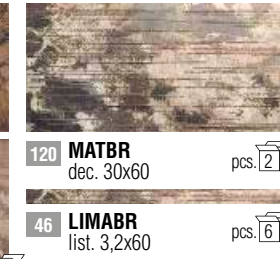

115 AUWS6
2 pz. misti - dec. 30x60

(*) Matrix Silver

120 MATSI
dec. 30x60 pcs. 2
46 LIMASI
list. 3,2x60 pcs. 6

(*) Aura Bronze

115 AUB6
2 pz. misti - dec. 30x60

(*) Matrix Bronze

120 MATBR
dec. 30x60 pcs. 2
46 LIMABR
list. 3,2x60 pcs. 6