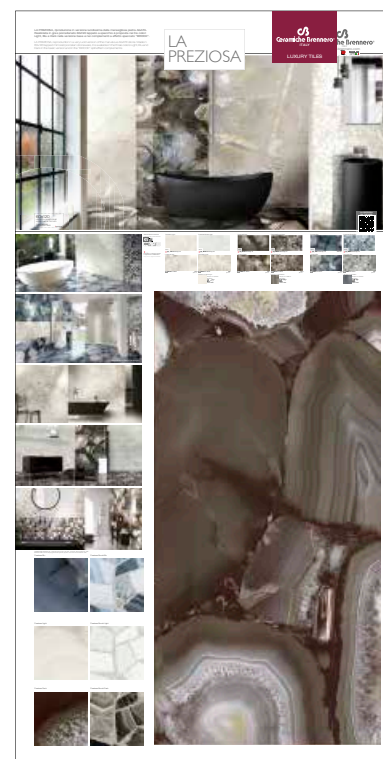

Kit (culla, schiena, pezzi sfusi)

+

BAVE

Banner 81x53,5 con comunicazione

Sinottici Preziosa

cm 100 x h 200

Codice:

ZPAPR

Sinottico Preziosa

Opzione pezzi pannello →

NB. Decorì forniti a seconda della disponibilità

P11

Sinottico Preziosa 60x120
1 FONDO

Prezzo € 90,00

P12

Sinottico Preziosa 60x120
1 DECORO