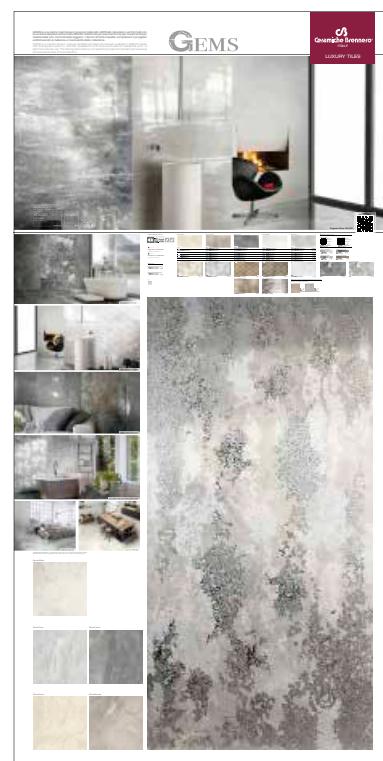

Sinottico Gems Freddo

ZPAGEC

Sinottico Gems Caldo

Opzione pezzi pannello

NB. Decorì forniti a seconda della disponibilità

G11

Sinottico Gems 60x120
1 FONDO

Prezzo € 80,00