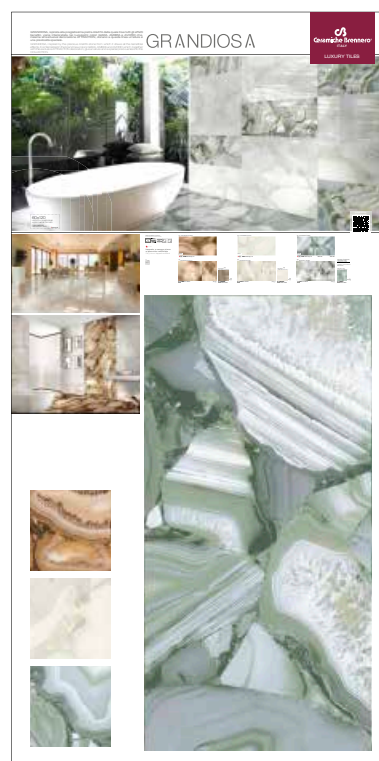

ZPAGR

Sinottico Grandiosa

Opzione pezzi pannello →

NB. Decori forniti a seconda della disponibilità

GR11

Sinottico Grandiosa 60x120
1 FONDO

Prezzo € 90,00