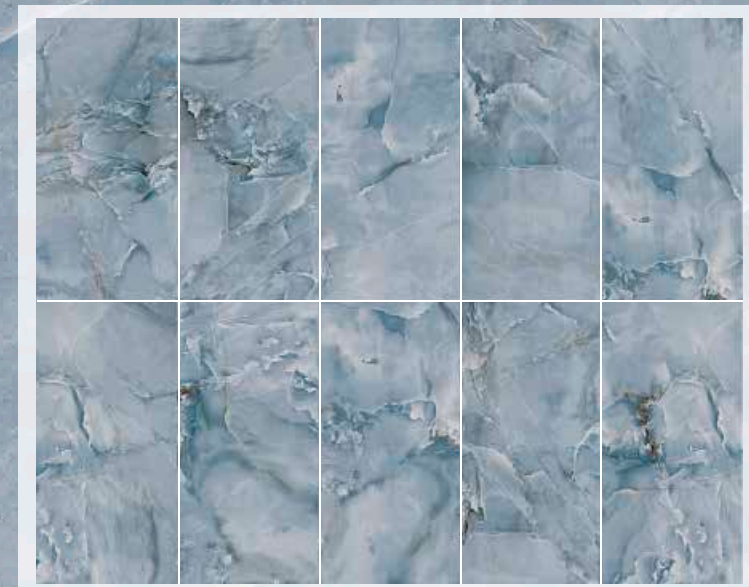

FONDI LAPPATI A CAMPO PIENO
A SPECCHIO RETTIFICATI

FULLY MIRROR LAPPED RECTIFIED SURFACES

GRES PORCELLANATO
PORCELAIN STONEWARE

60x120 24"x47"

10 GRAFICHE MISTE / 10 MIXED PATTERNS