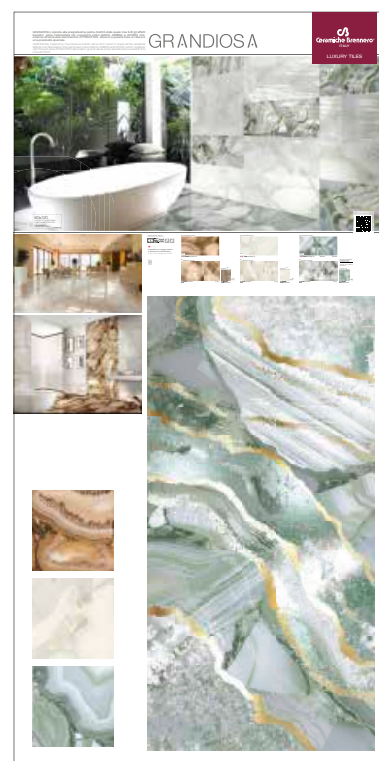

GR12

Sinottico Grandiosa 60x120
1 DECORO

Prezzo € 140,00

Sinottici Jewel

cm 100 x h 200

Codice: