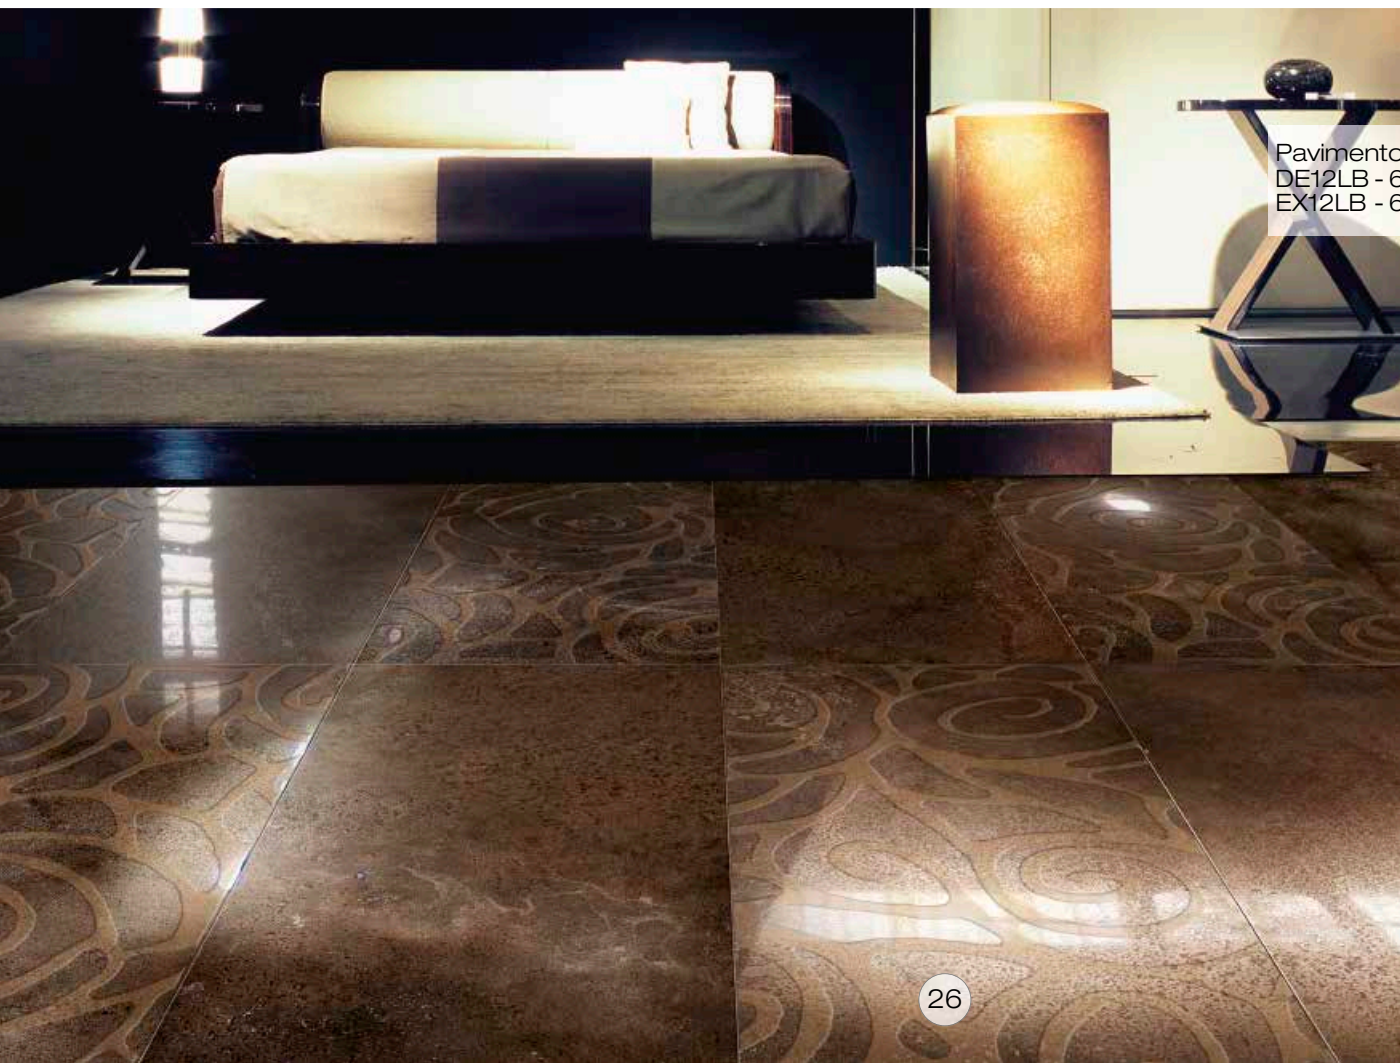

Parete destra - Right wall:
DE12LS - 60x120 Dekora Silver lapp.rett.
EX12LS - 60x120 Explora Silver lapp.rett.

Pavimento- Floor:
DE12LN - 60x120 Dekora Night lapp.rett.

Pavimento- Floor:
DE12LB - 60x120 Dekora Bronze lapp.rett.
EX12LB - 60x120 Explora Bronze lapp.rett.