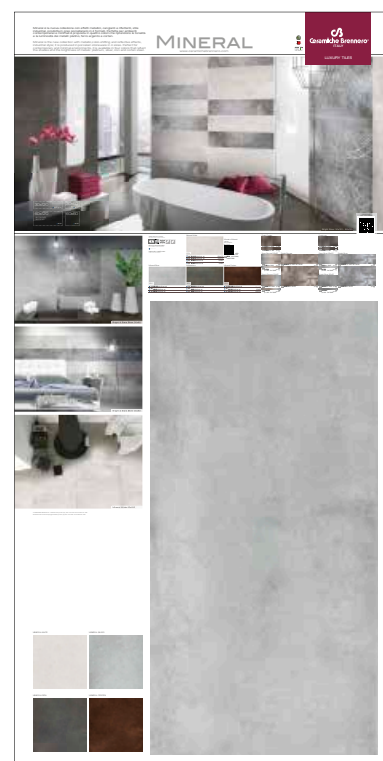

ZPAMIC

Sinottico Mineral Caldo

Opzione pezzi pannello →

NB. Decorì forniti a seconda della disponibilità

M11
Sinottico Mineral 60x120
1 FONDO

Prezzo € 80,00