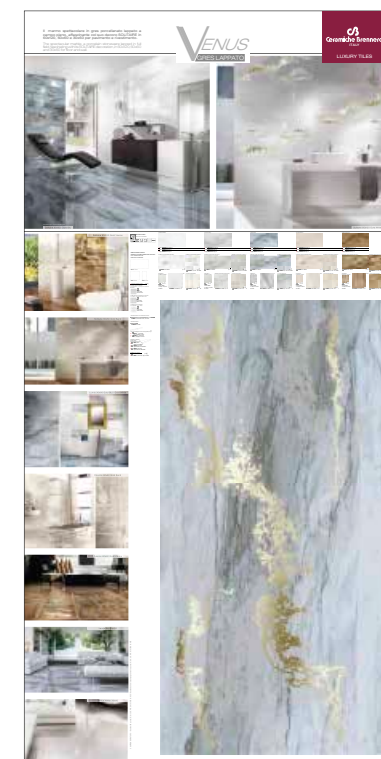

Prezzo € 140,00

Sinottici Venus

cm 100 x h 200

Codice:

ZPAVE

Sinottico Venus

Opzione pezzi pannello →

NB. Decorì forniti a seconda della disponibilità

V11

Sin. Venus 60x120
1 FONDO

Prezzo € 90,00

V12

Sin. Venus 60x120
1 DECORO

Prezzo € 140,00

GRANDIOSA

Kit Grandiosa