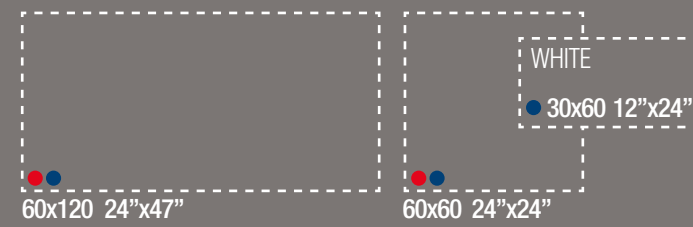

Gres porcellanato
Porcelain stoneware

- - - - - lappato rettificato
  lapped rectified
- - - - - naturale rettificato
  natural rectified

**EXPLORA
& DEKORA**

Dekora White
● 167 DE12LW 60x120 lapp. rett. 60x120

Explora White
● 145 EX12LW 60x120 lapp. rett.
● 135 EX60LW 60x60 lapp. rett.
● 95 EX36NW 30x60 nat. rett.
● 120 EX12NW 60x120 nat. rett.
● 96 EX60NW 60x60 nat. rett.

Dekora Metal Black
● 167 DE12LM 60x120 lapp. rett. 60x120

Explora Metal Black
● 145 EX12LM 60x120 lapp. rett.
● 135 EX60LM 60x60 lapp. rett.
● 120 EX12NM 60x120 nat. rett.
● 96 EX60NM 60x60 nat. rett.

Dekora Night
● 167 DE12LN 60x120 lapp. rett. 60x120

Explora Night
● 145 EX12LN 60x120 lapp. rett.
● 135 EX60LN 60x60 lapp. rett.
● 120 EX12NN 60x120 nat. rett.
● 96 EX60NN 60x60 nat. rett.

Dekora Silver
● 167 DE12LS 60x120 lapp. rett. 60x120

Explora Silver
● 145 EX12LS 60x120 lapp. rett.
● 135 EX60LS 60x60 lapp. rett.
● 120 EX12NS 60x120 nat. rett.
● 96 EX60NS 60x60 nat. rett.

Dekora Bronze
● 167 DE12LB 60x120 lapp. rett. 60x120

Explora Bronze
● 145 EX12LB 60x120 lapp. rett. 60x120
● 135 EX60LB 60x60 lapp. rett. 60x60
● 120 EX12NB 60x120 nat. rett. 60x120
● 96 EX60NB 60x60 nat. rett. 60x60

Explora White 30x60

● 103 EX36LW 30x60 lapp. rett.

● 95 EX36NW 30x60 nat. rett.

Mosaici Explora
su rete 30x30
144 pz. cm.2,4x2,4
file 12x12

● 55 MQE.. (colore fondo)
mosaico 30x30

Battiscopa Explora nat.

● 17 BEX6..(colore fondo)
nat. 7,8x60

(*) Omnia White Bronze

395 OMWB12 dec. 60x120 pcs. 1

(*) Omnia Silver

395 OMS12 dec. 60x120 pcs. 1

(*) Omnia Night

395 OMN12 dec. 60x120 pcs. 1

(*) Omnia White Silver

395 OMWS12 dec. 60x120 pcs. 1

(*) Omnia Bronze

395 OMB12 dec. 60x120 pcs. 1

(*) Aura White Bronze

395 AUWB12 dec. 60x120 pcs. 1

(*) Aura Silver

395 AUS12 dec. 60x120 pcs. 1

(*) Aura Night

395 AUN12 dec. 60x120 pcs. 1

(*) Aura White Silver