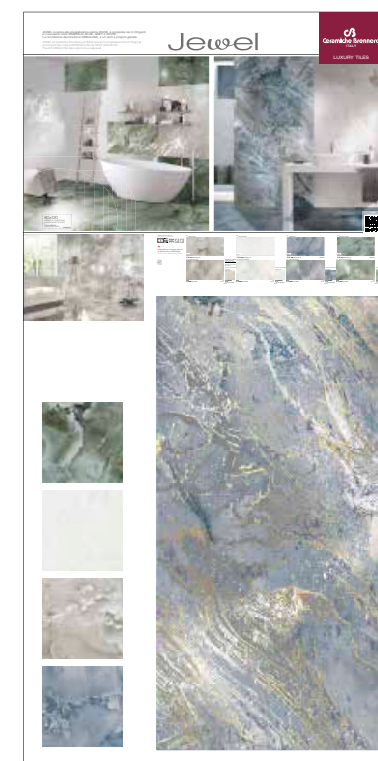

J12

Sinottico Jewel 60x120
1 DECORO

Prezzo € 140,00