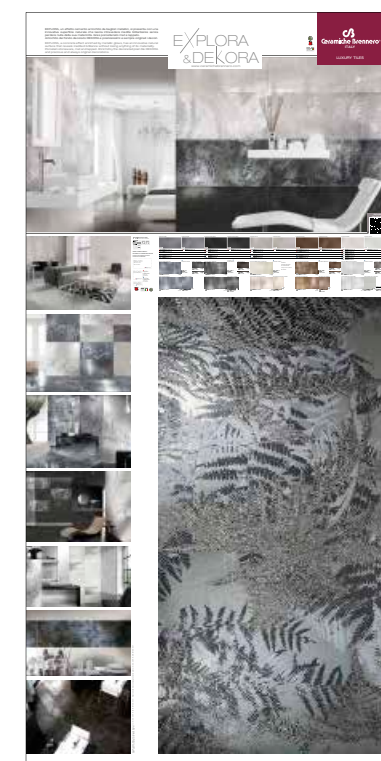

ZPAEXC

Sinottico Explora-Dekora Caldo

Opzione pezzi pannello →

NB. Decorì forniti a seconda della disponibilità

E11
Sinottico Explora-Dekora 60x120
1 FONDO

Prezzo € 80,00

E12
Sinottico Explora-Dekora 60x120
1 DECORO