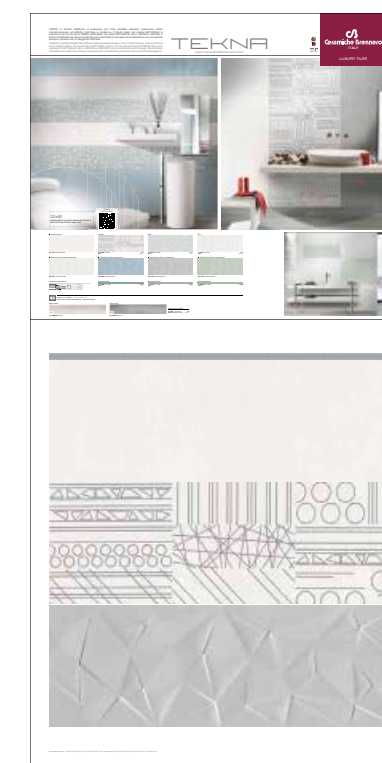

GEMS

Kit Gems

cm 81 x p. 59 x h 188

Prezzo € 140,00

COMPOSTO DA

KIS120

Kit (culla, schiena, pezzi sfusi)

+

BAGE

Banner 81x53,5 con comunicazione

TEKNA

Kit Tekna

cm 50 x p. 59 x h 160

Prezzo € 90,00

COMPOSTO DA

KIS90

Kit (culla, schiena, pezzi sfusi)

+

BATE

Banner 50x45 con comunicazione

Sinottico Tekna

cm 100 x h 200

Prezzo € 130,00

ZPATE

Sinottico Tekna

Sinottici Gems

cm 100 x h 200

Codici:

ZPAGEF

Sinottico Gems Freddo

ZPAGEC

Sinottico Gems Caldo

Opzione pezzi pannello

NB. Decorì forniti a seconda della disponibilità

G11

Sinottico Gems 60x120
1 FONDO

Prezzo € 80,00

G12

Sinottico Gems 60x120
1 DECORO

Prezzo € 140,00

ABSOLUTE PLUS

Kit Absolute Plus

cm 50 x p. 59 x h 160

Prezzo € 90,00

COMPOSTO DA

KIS90

Kit (culla, schiena, pezzi sfusi)

+

BAAB

Banner 50x45 con comunicazione

Sinottico Absolute

cm 100 x h 200

Prezzo € 130,00

ZPAAB

Sinottico Tekna

NB. Decorì forniti a seconda della disponibilità