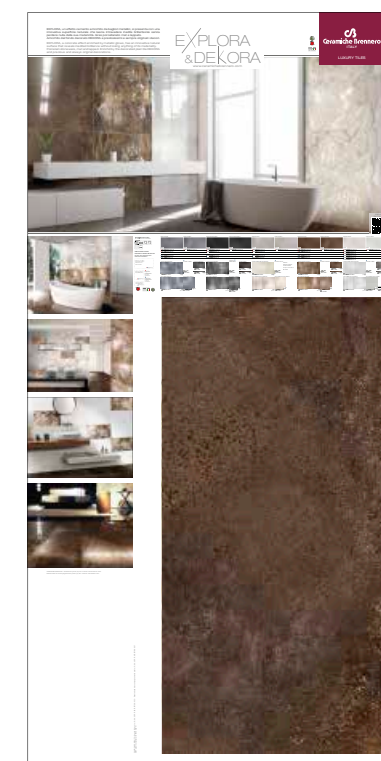

E11
Sinottico Explora-Dekora 60x120
1 FONDO

Prezzo € 80,00