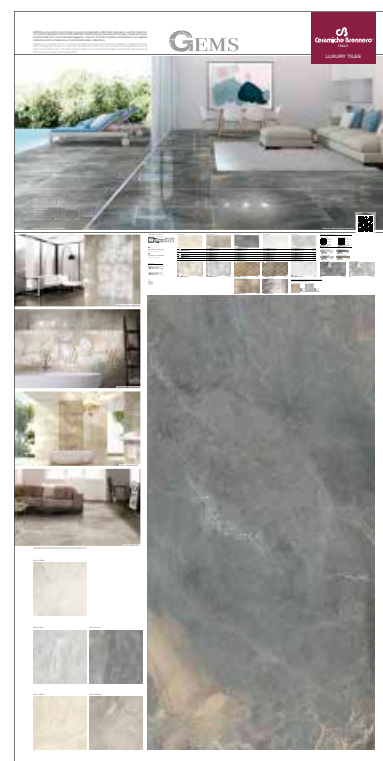

ZPAGEC

Sinottico Gems Caldo

Opzione pezzi pannello

NB. Decorì forniti a seconda della disponibilità

G11

Sinottico Gems 60x120
1 FONDO

Prezzo € 80,00