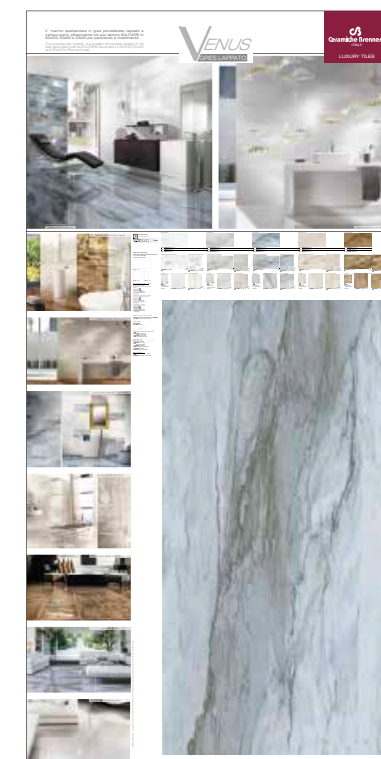

Prezzo € 140,00

Sinottici Venus

cm 100 x h 200

Codice:

ZPAVE

Sinottico Venus

Opzione pezzi pannello →

NB. Decorì forniti a seconda della disponibilità

V11

Sin. Venus 60x120
1 FONDO

Prezzo € 90,00

V12

Sin. Venus 60x120
1 DECORO

Prezzo € 140,00

GRANDIOSA

Kit Grandiosa