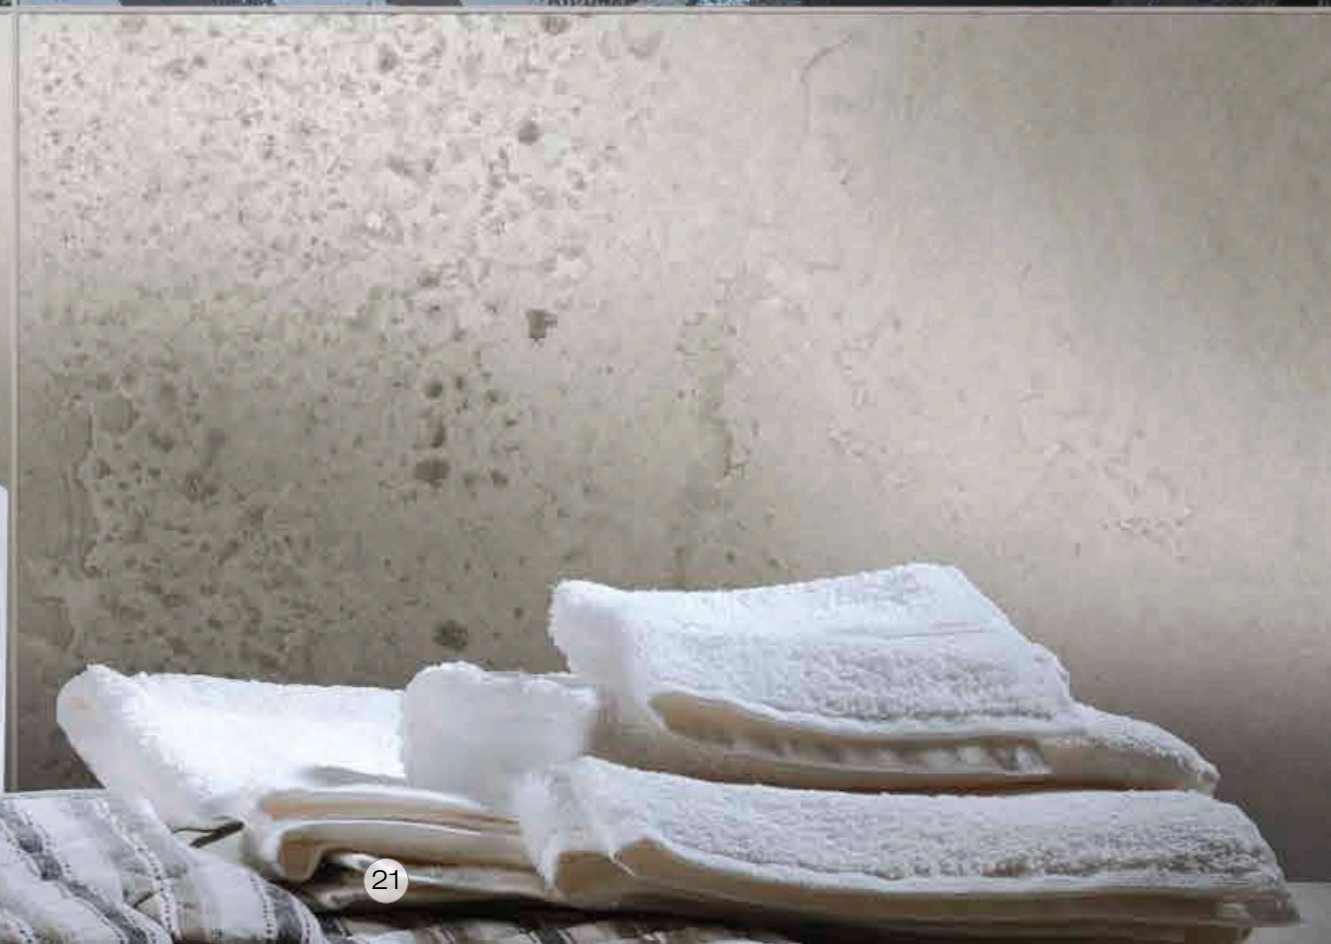

Parete - Wall:
EX36NW - 30x60 Explora White nat. rett.
MATBL - 30x60 Matrix Black

EXPLORA

30x60
NATURALE RETTIFICATO
NATURAL RECTIFIED

MATRIX BLACK