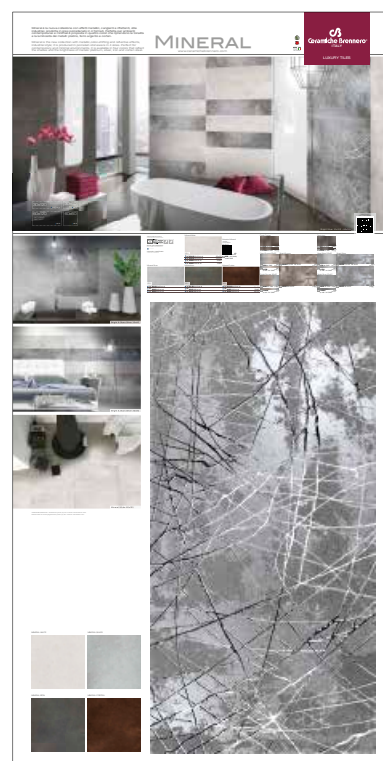

Sinottico Mineral Freddo

ZPAMIC

Sinottico Mineral Caldo

Opzione pezzi pannello →

NB. Decorì forniti a seconda della disponibilità

M11
Sinottico Mineral 60x120
1 FONDO

Prezzo € 80,00

M12
Sinottico Mineral 60x120
1 DECORO