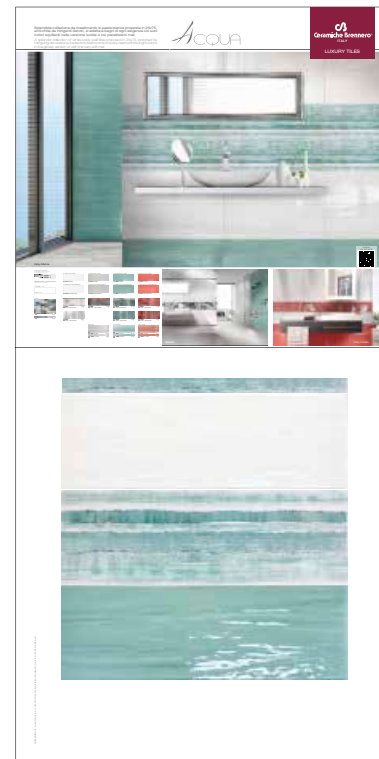

BAMM

Banner 50x45 con comunicazione

Sinottici Acqua

cm 100 x h 200

ZPAAM
Sinottico Acqua Mediterranea

Prezzo € 110,00

ZPAKO
Sinottico Acqua Soft

Prezzo € 110,00