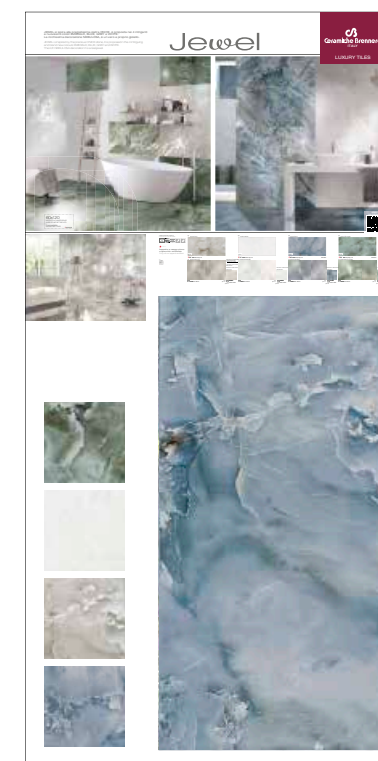

cm 100 x h 200

Codice:

ZPAJE

Sinottico Jewel

Opzione pezzi pannello →

NB. Decori forniti a seconda della disponibilità

J11

Sinottico Jewel 60x120
1 FONDO