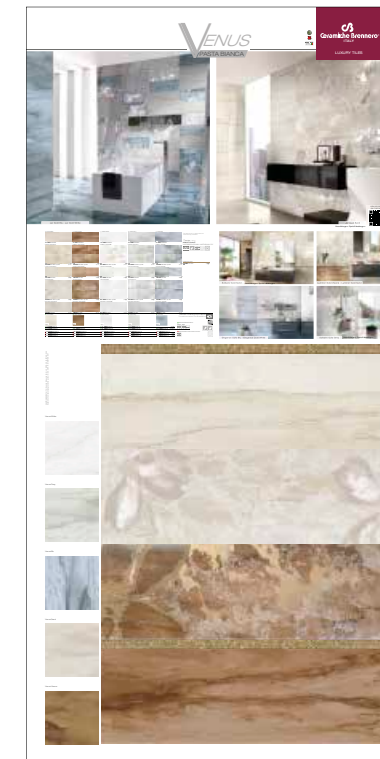

ZPAVER
Sinottico Venus Rivestimento

Prezzo € 110,00

Sinottico cm 100 x h 200