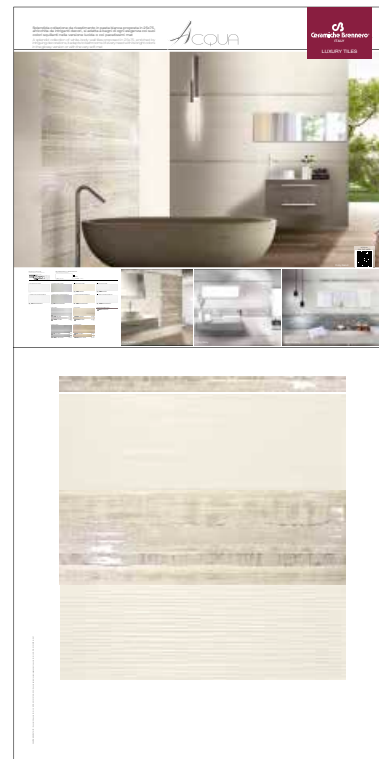

STUCCO

TOUCH

Kit Mix Mat
cm 50 x p. 59 x h 160

Prezzo € 90,00

COMPOSTO DA

KIS75

Kit (culla, schiena, pezzi sfusi)

+

BAMM

Banner 50x45 con comunicazione

Sinottici Acqua

cm 100 x h 200

ZPAAM
Sinottico Acqua Mediterranea

Prezzo € 110,00

ZPAKO
Sinottico Acqua Soft

Prezzo € 110,00