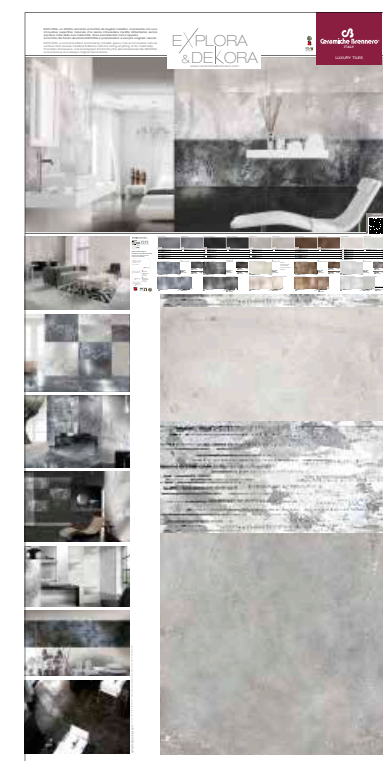

E13
Sinottico Explora-Dekora 30x60
FONDI + DECORO

Prezzo € 110,00