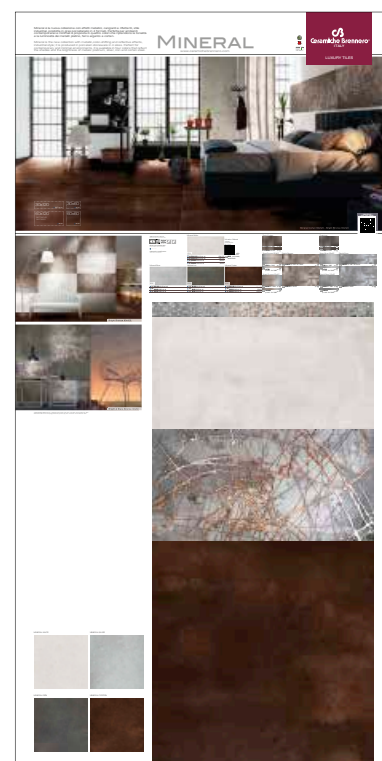

M13
Sinottico Mineral 30x60
FONDI + DECORO

Prezzo € 110,00

Sinottici Explora & Dekora

cm 100 x h 200

Codici:

ZPAEXF

Sinottico Explora-Dekora Freddo

ZPAEXC

Sinottico Explora-Dekora Caldo

Opzione pezzi pannello →

NB. Decorì forniti a seconda della disponibilità