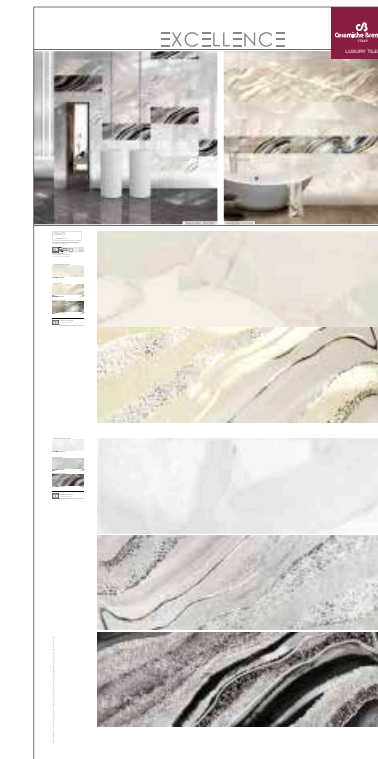

ZPAALS
Sinottico Acqua Colored

Prezzo € 110,00

Sinottico cm 100 x h 200

ZPAVER
Sinottico Venus Rivestimento

Prezzo € 110,00

Sinottico cm 100 x h 200

ZPAEXC
Sinottico Excellence

Prezzo € 110,00