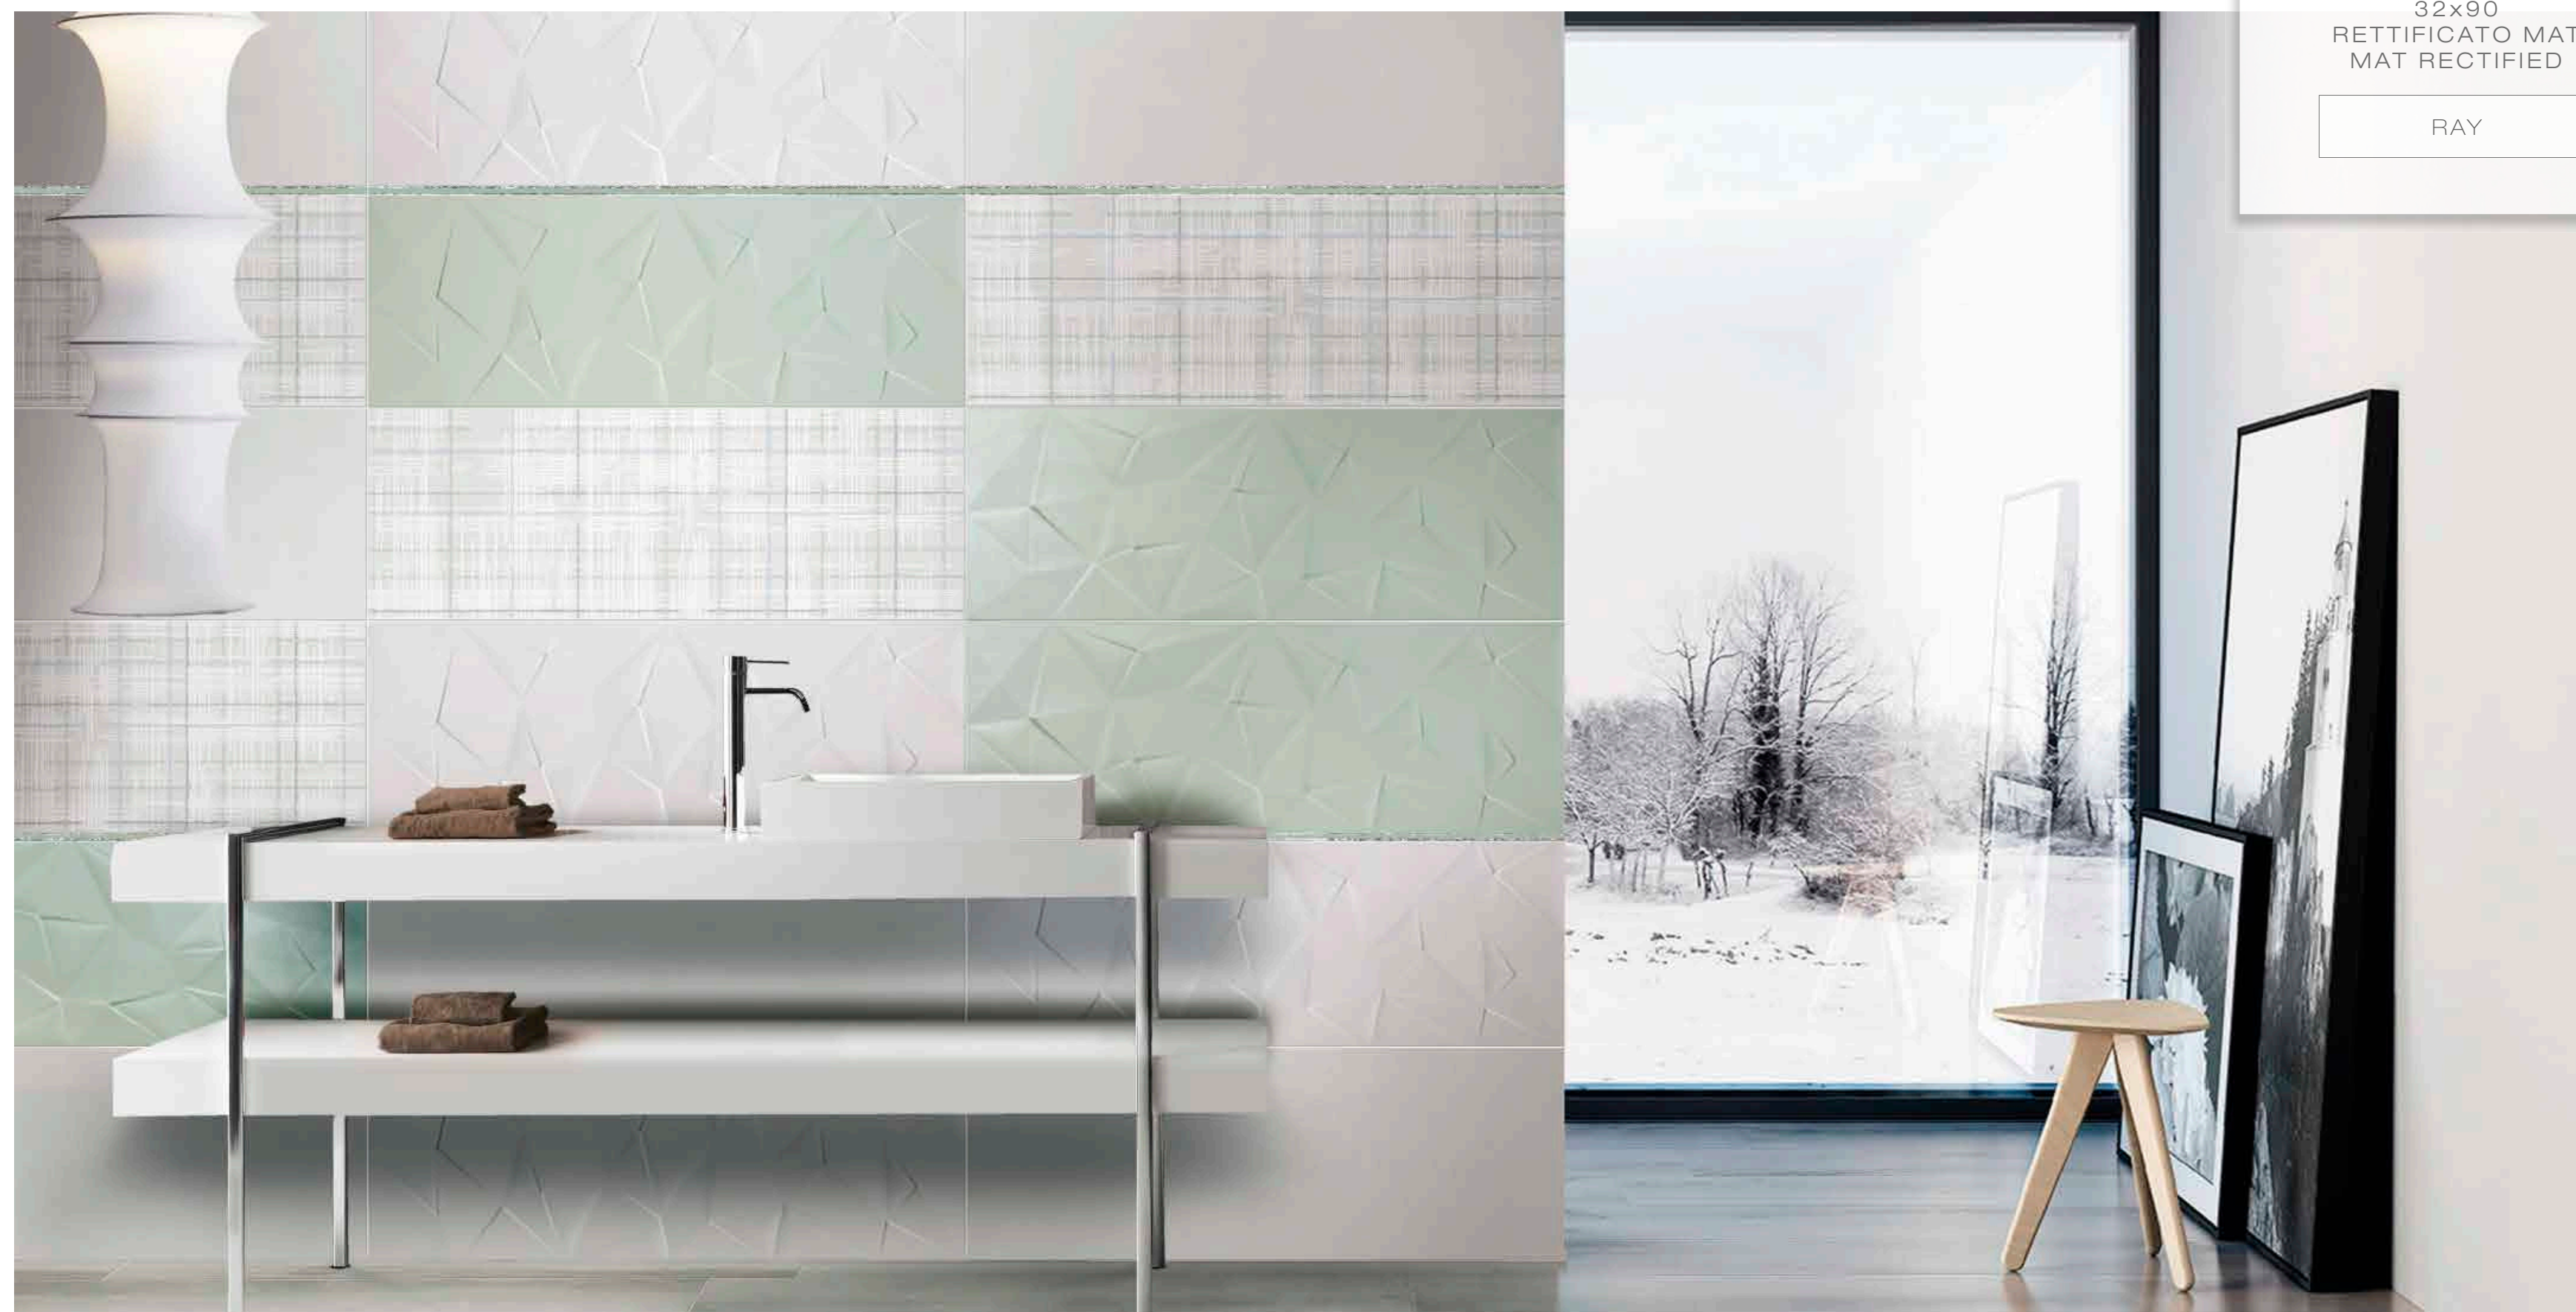

TEKNA

32x90
RETTIFICATO MAT
MAT RECTIFIED

RAY