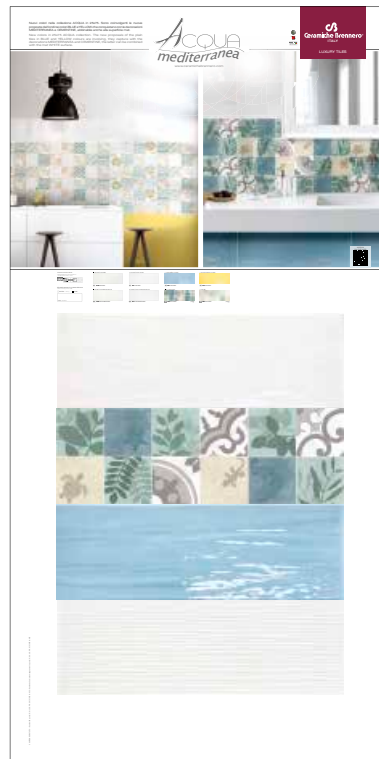

Sinottici Acqua

cm 100 x h 200

ZPAAM
Sinottico Acqua Mediterranea

Prezzo € 110,00