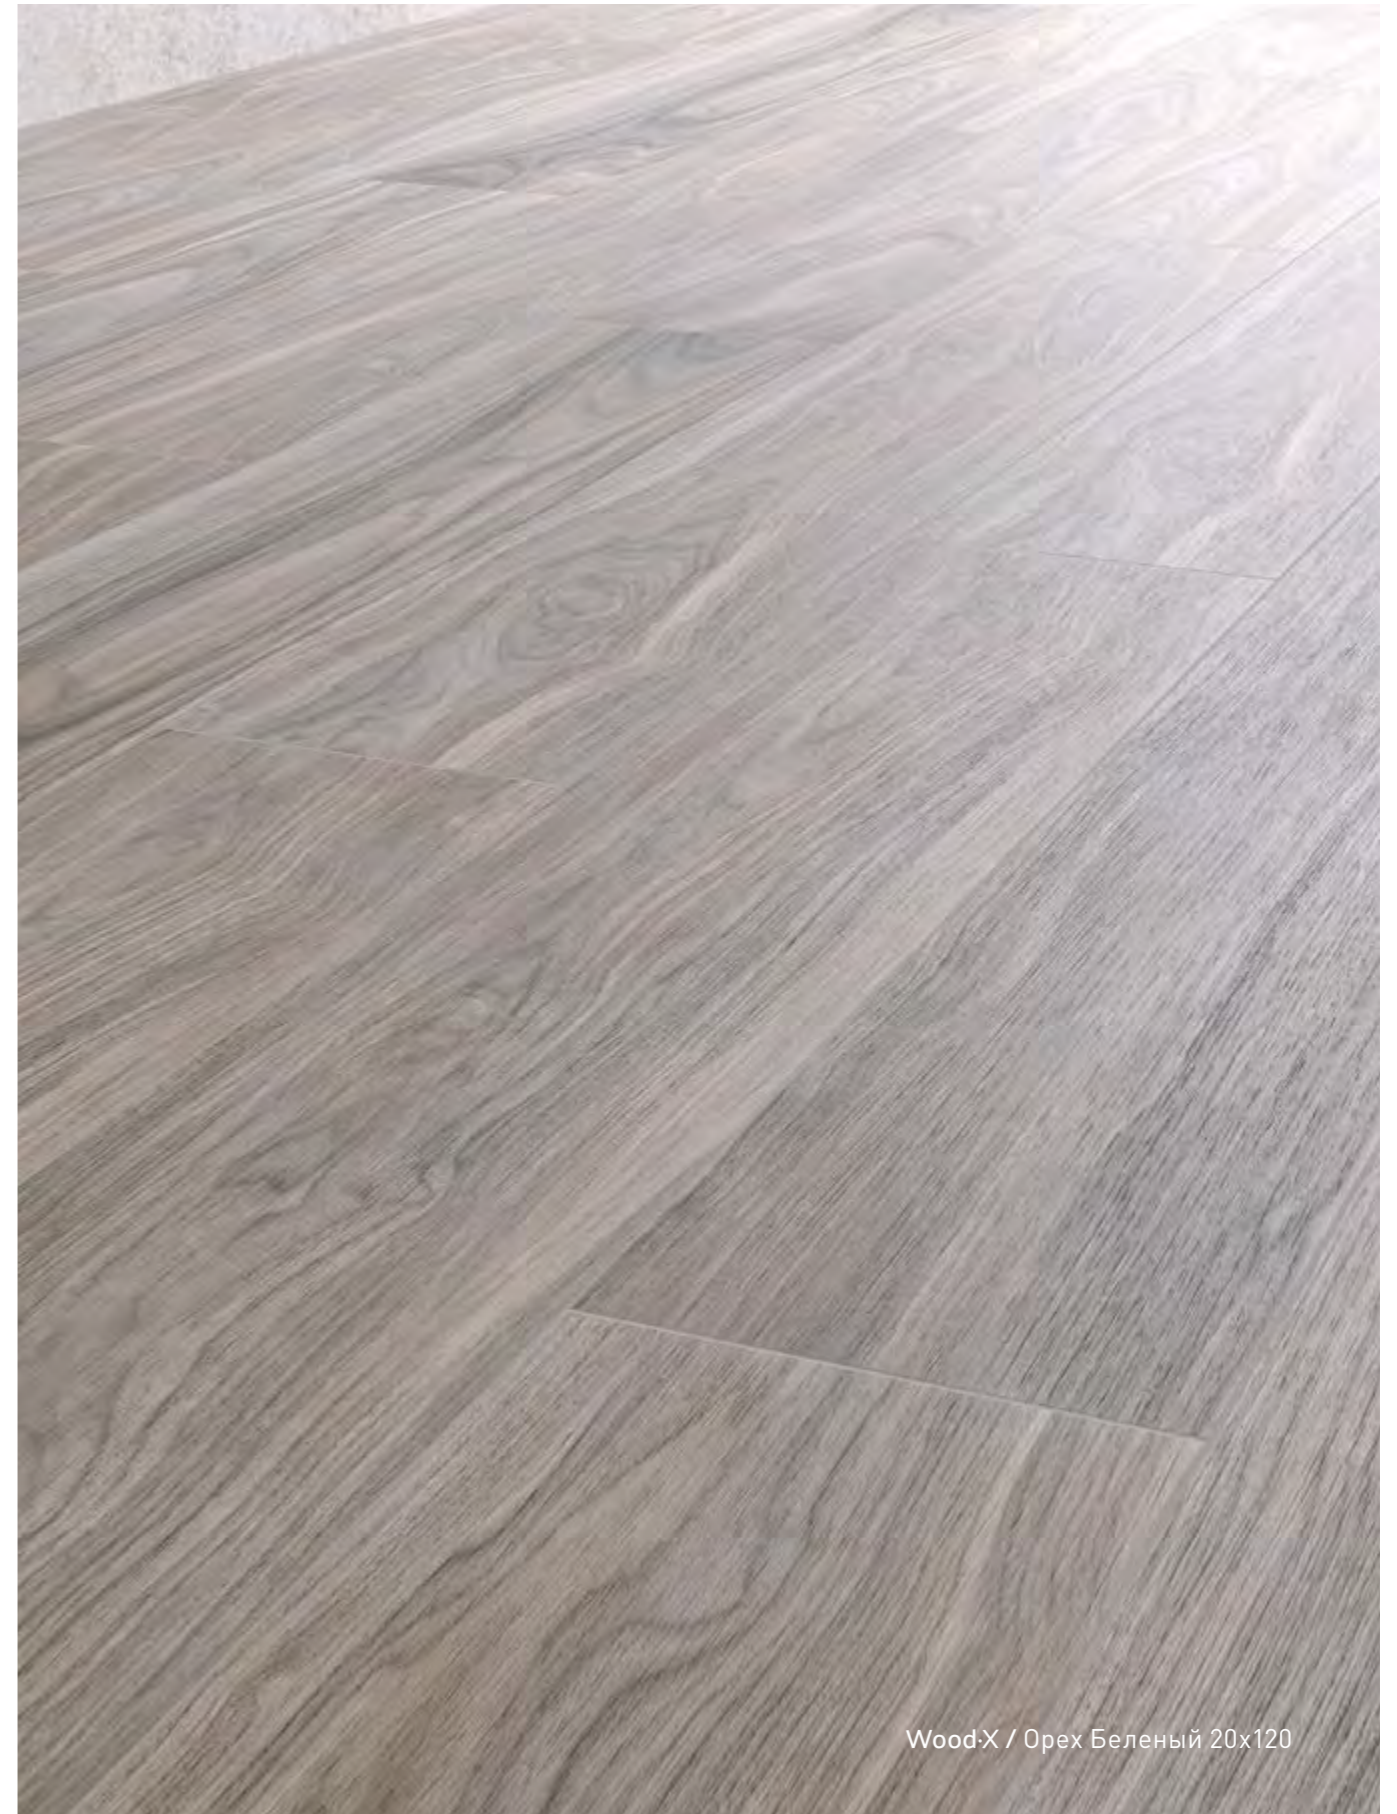

Wood-X / Орех Голд терра 20x120  
Wood-X / Орех Кремовый 20x120

Wood-X / Орех Таун 20x120  
Wood-X / Орех Беленый 20x120

Wood-X / Орех Таян 60x120  
Marble-X / Аугустос Таян 60x120

Wood-X / Орех Беленый 20x120