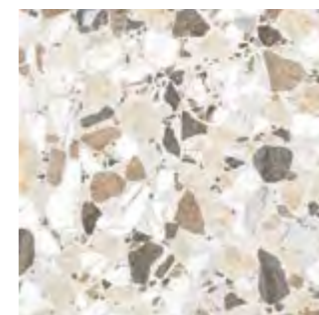

Декор "Терраццо"
K949791LPR01VTE0
60x60 Лаппато R9, III

Декоры общие с коллекцией Beton·X