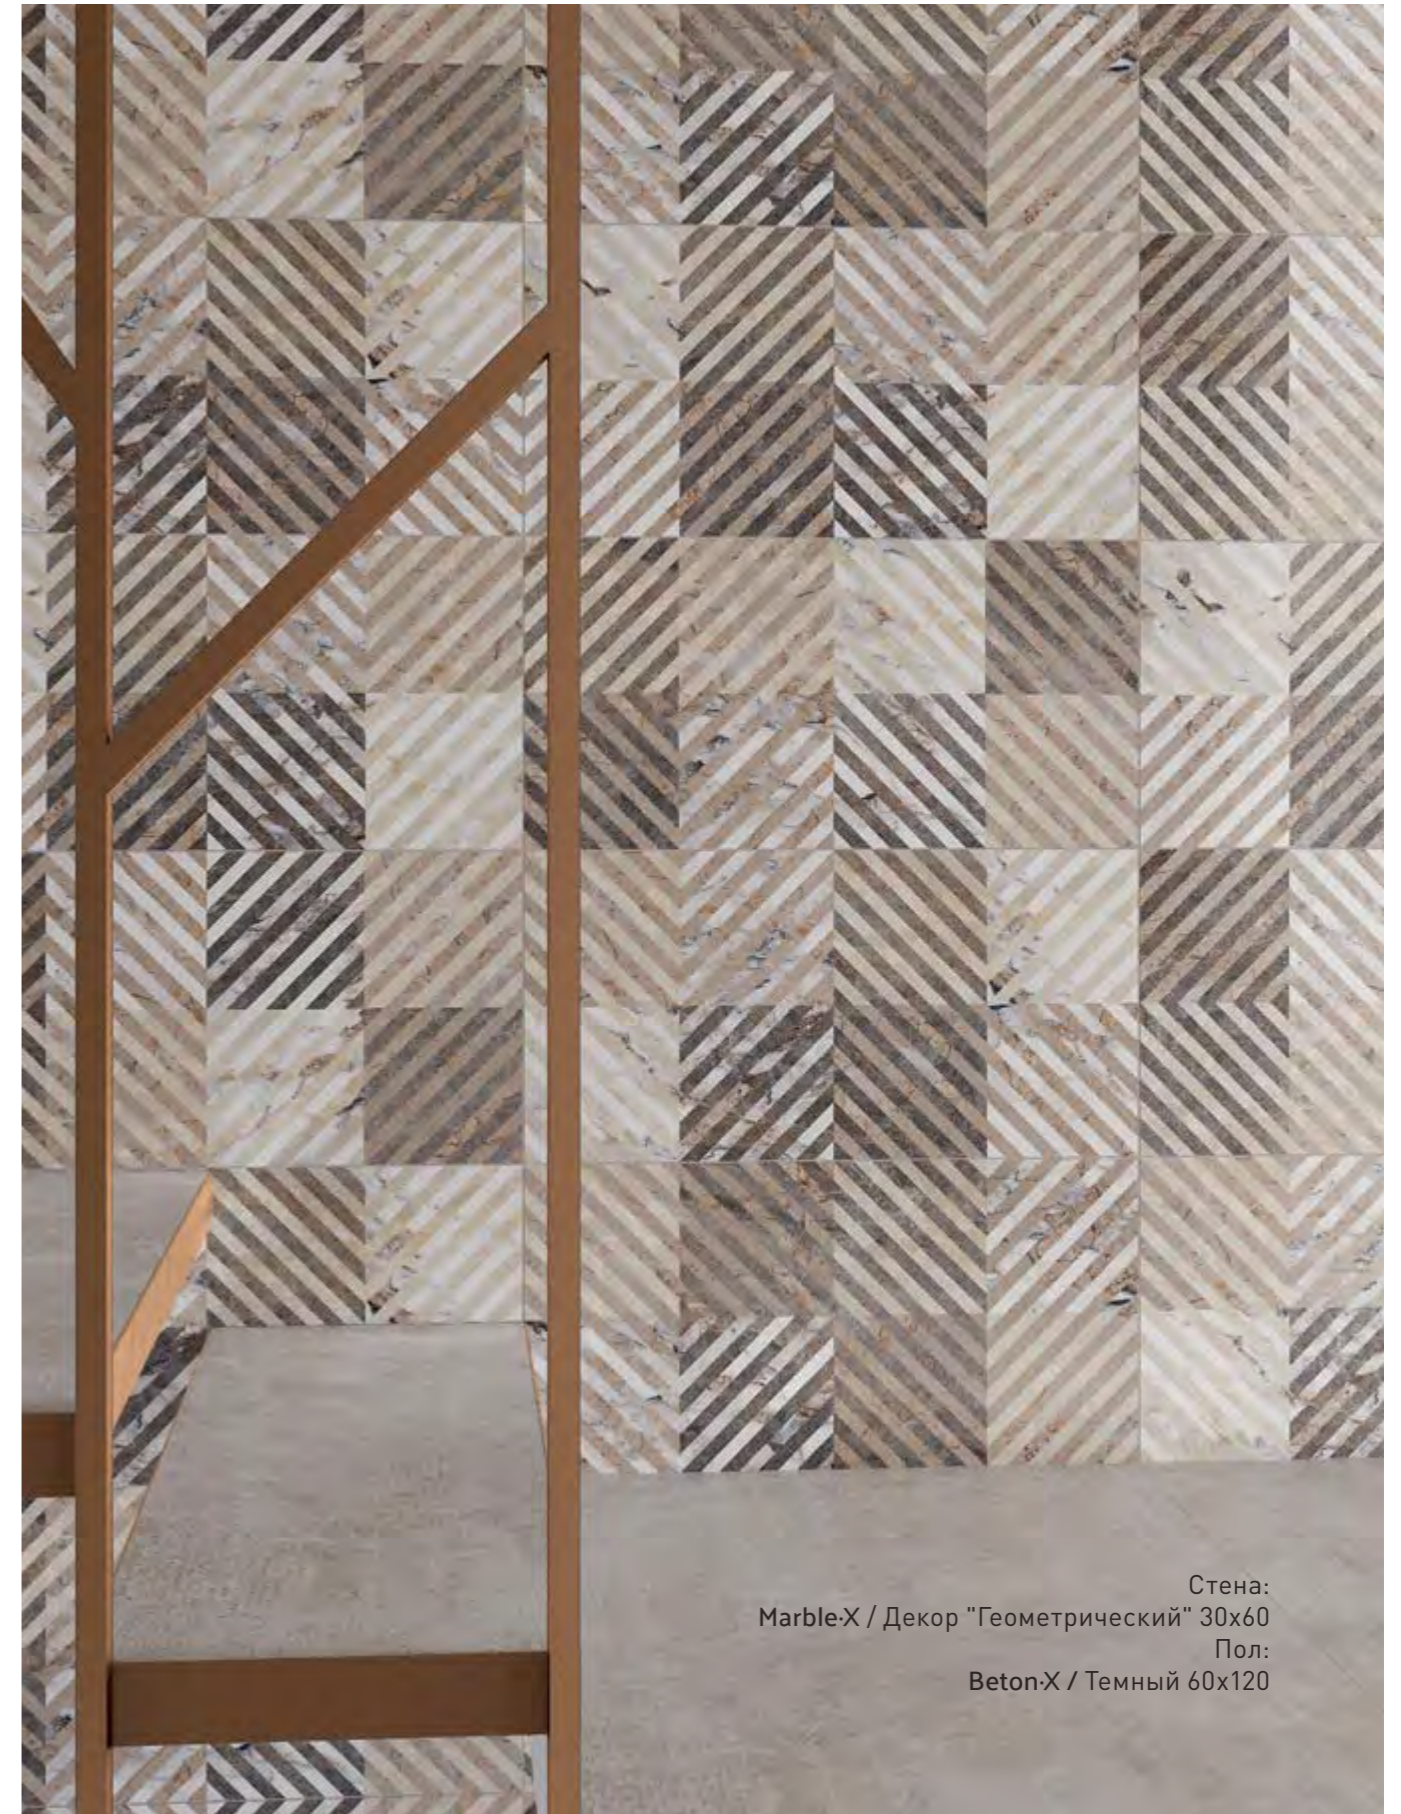

Стена:
Marble-X / Декор "Геометрический" 30x60
Пол:
Beton-X / Темный 60x120