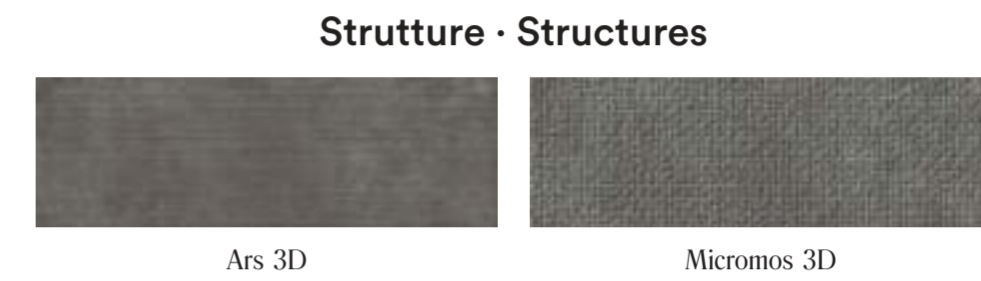

- 11 M1SC Fresco Shadow Struttura Micromos 3D 32,5x97,7
- 12 M897 Fresco Truffle Struttura Ars 3D 32,5x97,7
  MQYP Treverklife Walnut Rett. 20x120
- 13 M1SE Fresco Light Struttura Micromos 3D 32,5x97,7
  MOK1 Material Dark Grey Rett. 120x120

Mosaici · Mosaics

Formati · Sizes

Imballi Packing Emballages Verpackungen Emballajeri Упаковки	Pezzi Pieces Stück	Mq Sq. Mt Qm Mq Ka - m	Kg Kz	Scatole Box Karton Boite Caja Коробки	Mq Sq. Mt Qm Mq Ka - m	Kg Kz	Spessore Thickness Dicke Еpaisseur Еспросор Толщина
32,5x97,7 Rettificato	6	1,91	20,34	16	30,48	325,46	6,0
32,5x97,7 Rettificato Struttura Ars 3D	5	1,59	19,72	16	25,40	315,00	8,0
32,5x97,7 Rettificato Struttura Micromos 3D	5	1,59	19,72	16	25,40	315,00	8,0
32,5x97,7 Decoro Crochet	6	1,91	20,34	16	30,48	325,46	6,0
32,5x97,7 Decoro Brocade	4	1,27	12,86	9	11,43	115,77	6,0
32,5x32,5 Mosaico	4	0,42	5,00	-	-	-	6,0

(1) Mosaico assemblato su rete in fibra di vetro. • Mosaic mesh - mounted on fibreglass.

- Rivestimento in Pasta Bianca • White Body Wall Tile
- Rettificato • Rectified
- Conforme • According to UNI EN 14411 - L BIII