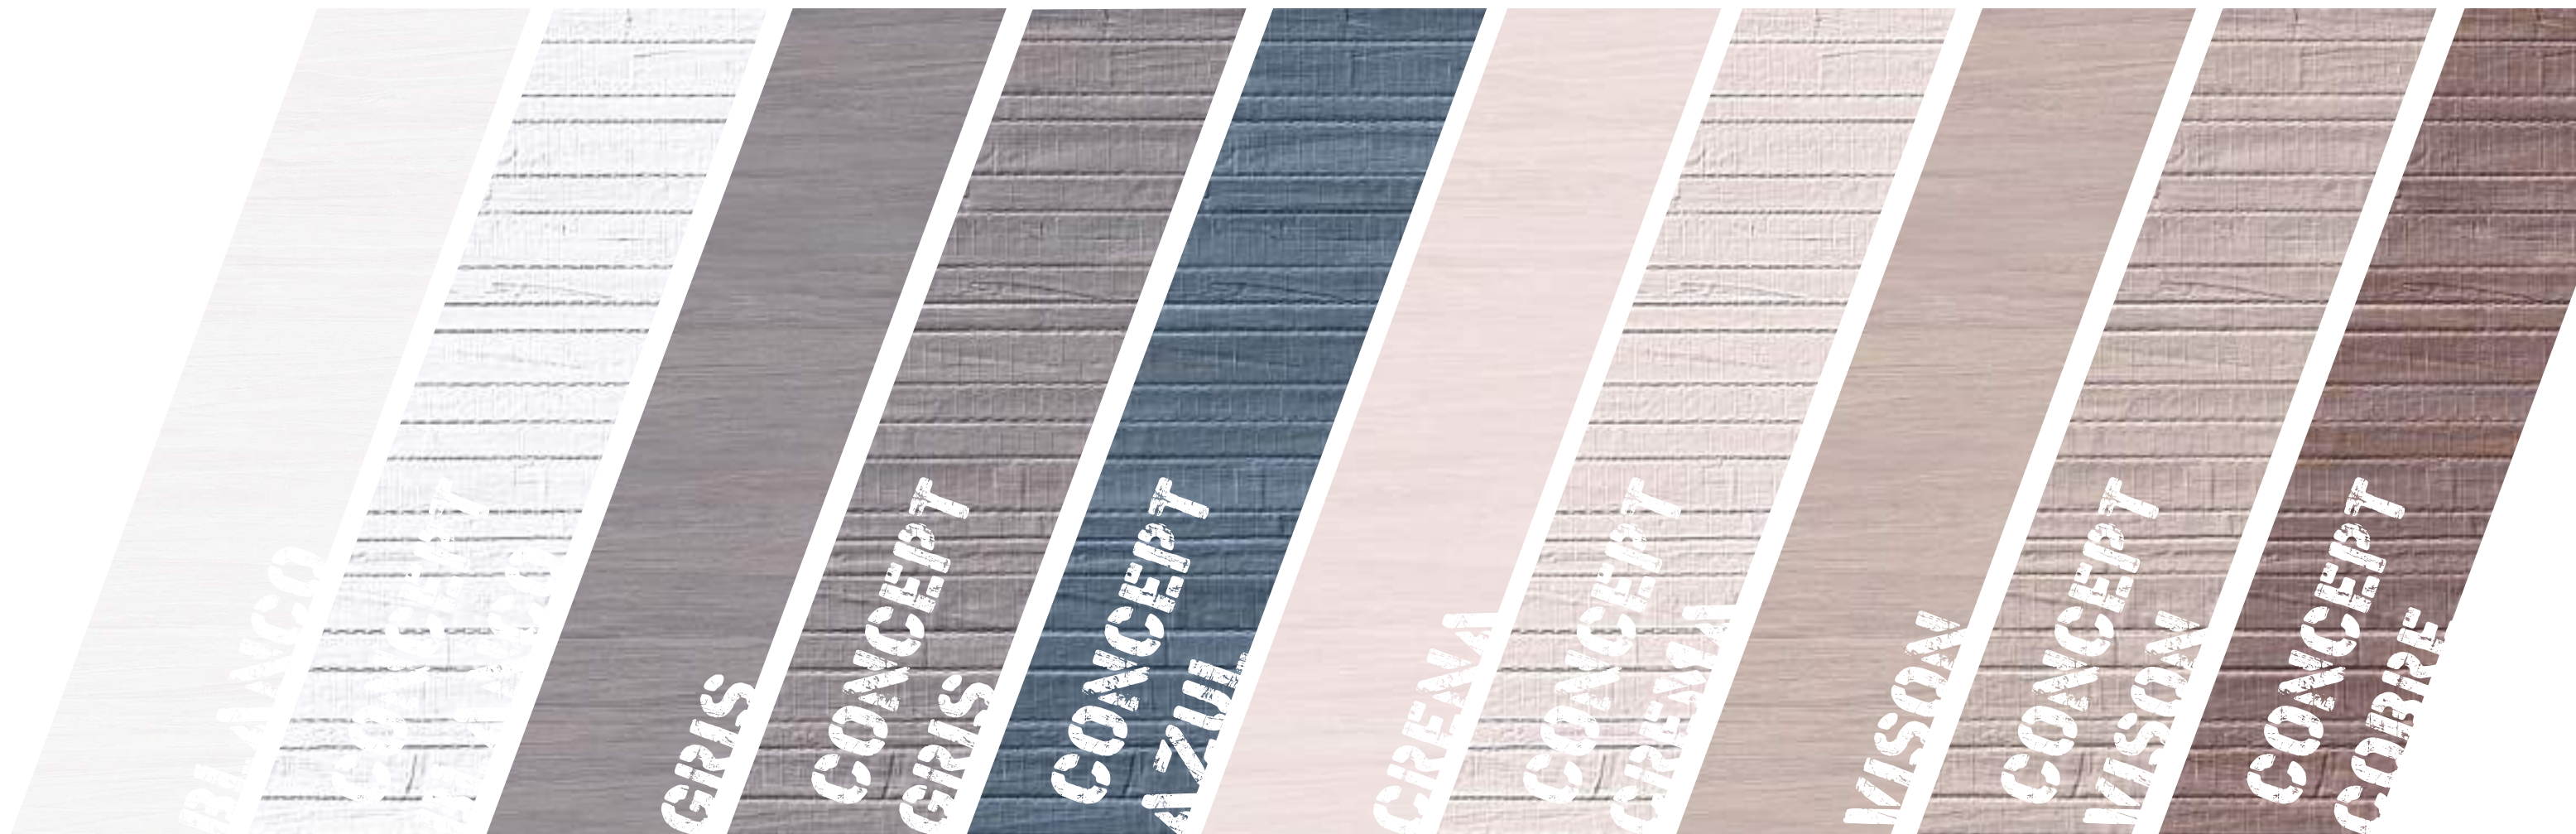

ARAME

ORGANIC MOVEMENTS OVERFLOWING WITH COLOUR

Suaves perfiles que provocan dinamismo. Materia vegetal. Movimientos orgánicos. La colección Arame propone una completa gama de revestimiento en diferentes tonalidades que completa con piezas decoradas y listelos en la misma gama cromática.

Smooth profiles that create an impression of non-stop energy. Natural materials. Organic movements. The Arame collection features a full range of wall tiles in a choice of colours rounded off with patterned tiles and listels in matching tones.

De doux profils qui apportent du dynamisme. Une matière végétale. Des mouvements organiques. La collection Arame propose une gamme complète de carreaux de mur dans différentes tonalités, qui se complète par des carreaux décorés et des listels dans la même gamme chromatique.

Sanfte Profile erzeugen Dynamik. Pflanzliches Material. Organische Bewegungen. Die Kollektion Arame bietet ein komplettes Wandfliesensortiment in verschiedenen Farbtönen, das mit Dekorfliesen und Listelli in derselben Palette ergänzt wird.

REVESTIMIENTO PASTA BLANCA
WHITE BODY WALL TILES
PÂTE BLANCH
WEISSER SCHERBEN

FORMATO/SIZE