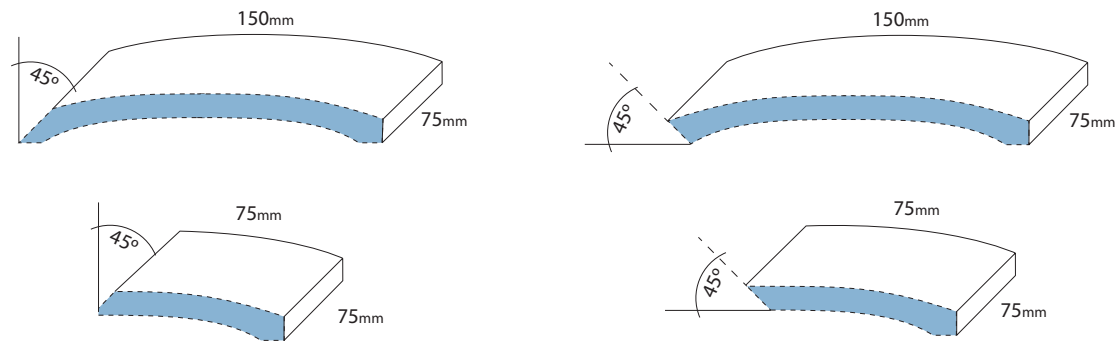

SPECIAL PIECES
PIEZAS ESPECIALES
СПЕЦ. ЭЛЕМЕНТЫ

MITER JOINTS / BALDOSAS INGLETADAS / УГЛОВОЕ СОЕДИНЕНИЕ

TECHNICAL FEATURES
CARACTERÍSTICAS TÉCNICAS
ТЕХНИЧЕСКИЕ ХАРАКТЕРИСТИКИ

GLOSSY BRILLO
ГЛЯНЕЦ

CROWNED ABOMBADO
ВЫПУКЛАЯ

CRACKLED CRAQUELADO
КРАКЕЛЮР

EN 14411:2012 BIII GL Anexo L
DRY-PRESSED CERAMIC TILES, WITH WATER ABSORPTION EB>10%, FOR INTERNAL WALLS.

BALDOSAS CERÁMICAS PRENSADAS EN SECO, CON ABSORCIÓN DE AGUA EB>10%, PARA PAREDES INTERIORES.

НАСТЕННАЯ КЕРАМИЧЕСКАЯ ПЛИТКА ИЗГОТОВЛЕННАЯ МЕТОДОМ СУХОГО ПРЕССОВАНИЯ, С ВОДОПОГЛОЩЕНИЕМ EB>10%, ДЛЯ ВНУТРЕННЕЙ ОТДЕЛКИ.

CROWNED SECTION DETAIL
DETALLE SECCIÓN DEL ABOMBADO
ОПИСАНИЕ РЕЛЬЕФА В РАЗРЕЗЕ

FIRE-RESISTANCE / RESISTENCIA AL FUEGO/ ОГНЕУПОРНОСТЬ
A1