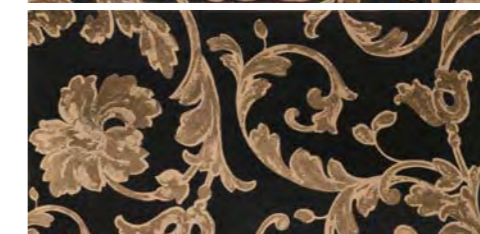

TOZZETTO

262582 4x4

DECORO FLOREALE

262552 39x78

PANNELLO BAROCCO (mix 2 soggetti)

262690 39x78

DECORO FLOREALE BIANCO / NERO

262554 39x78