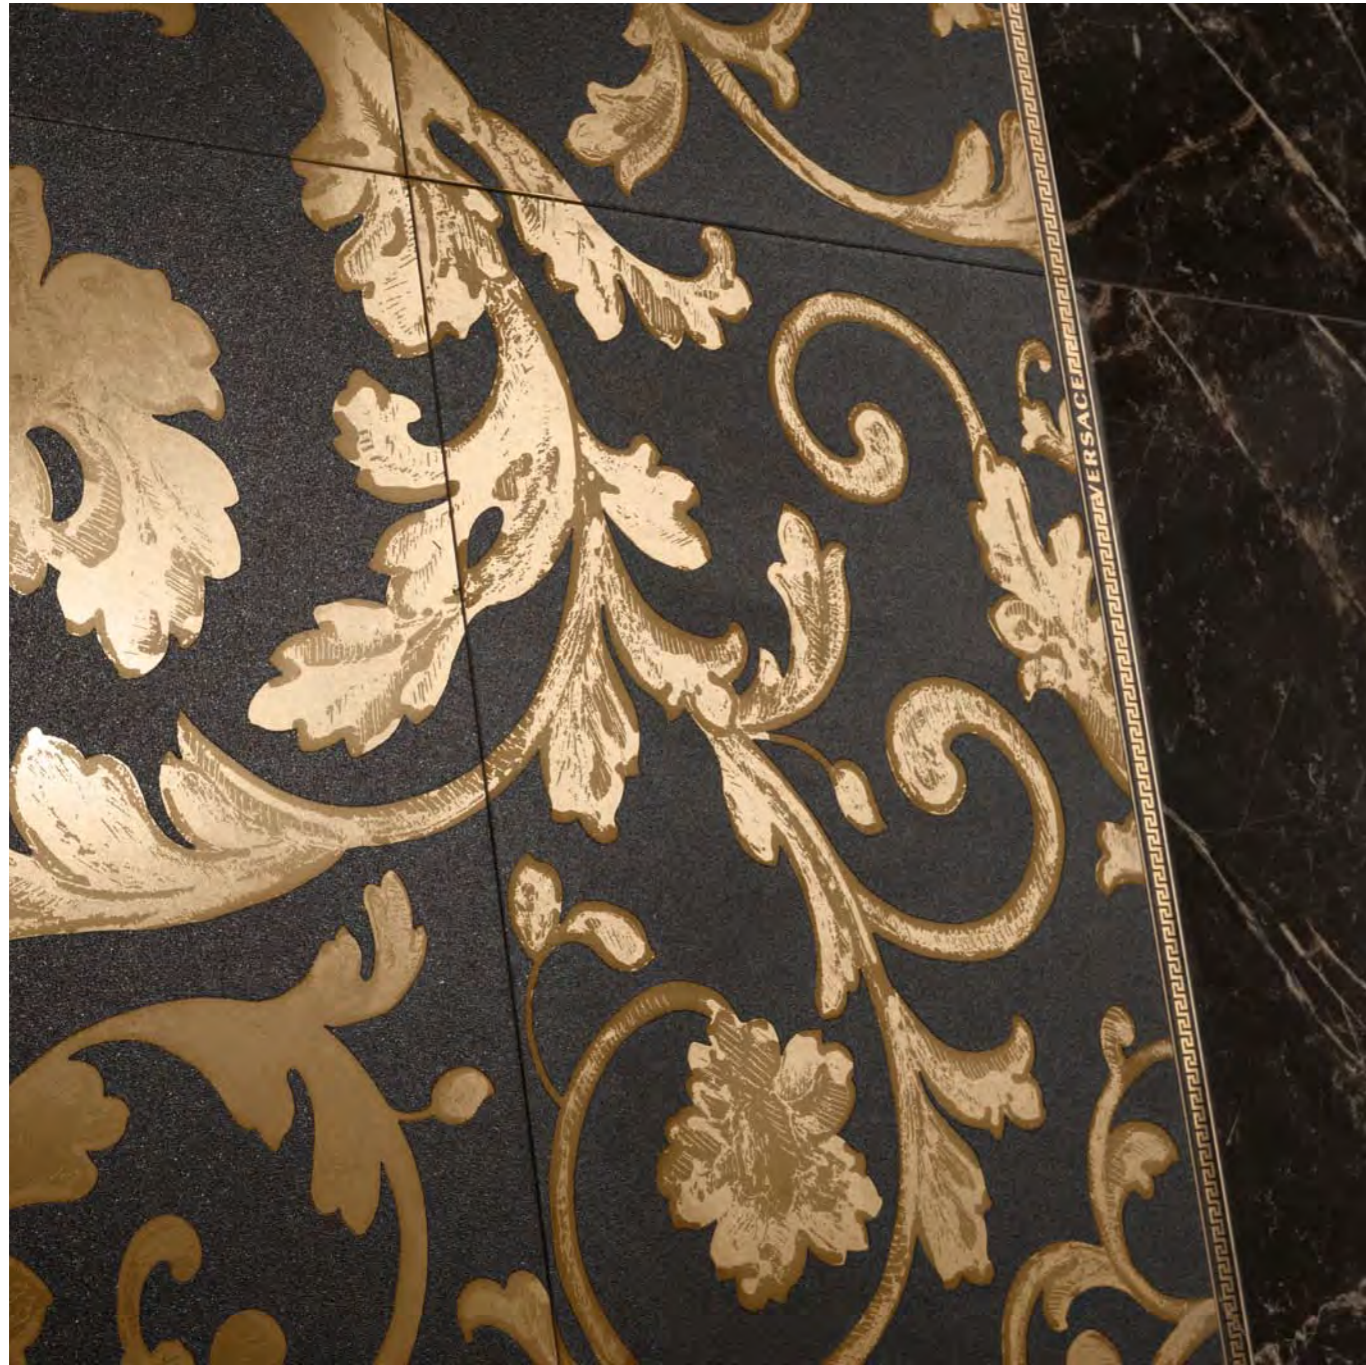

PAVIMENTO

NERO 39x78-78x78
INTARSIO BIANCO 78x78
FASCIA BIANCA 10x78
TOZZETTO BIANCO 10x10

EMOTE

DECORO FLOREALE BIANCO 39x78
FASCIA NERA 10x78
NERO 39x78
PROFILO OTTONE 0,5x80

EMOTE

NERO 39x78

EMOTE

PANNELLO BAROCCO 39x78
LISTELLO METALLO GRECA NERO 2x78
NERO 39x78