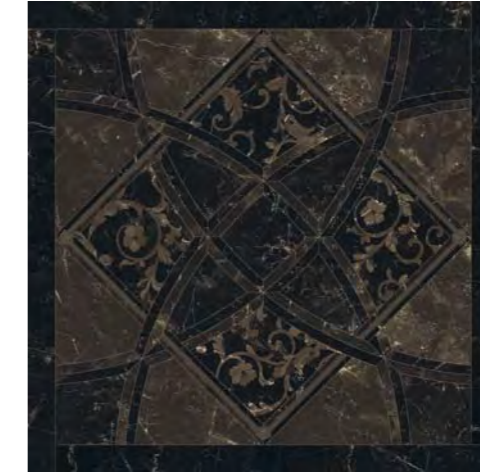

FONDO INTARSIO