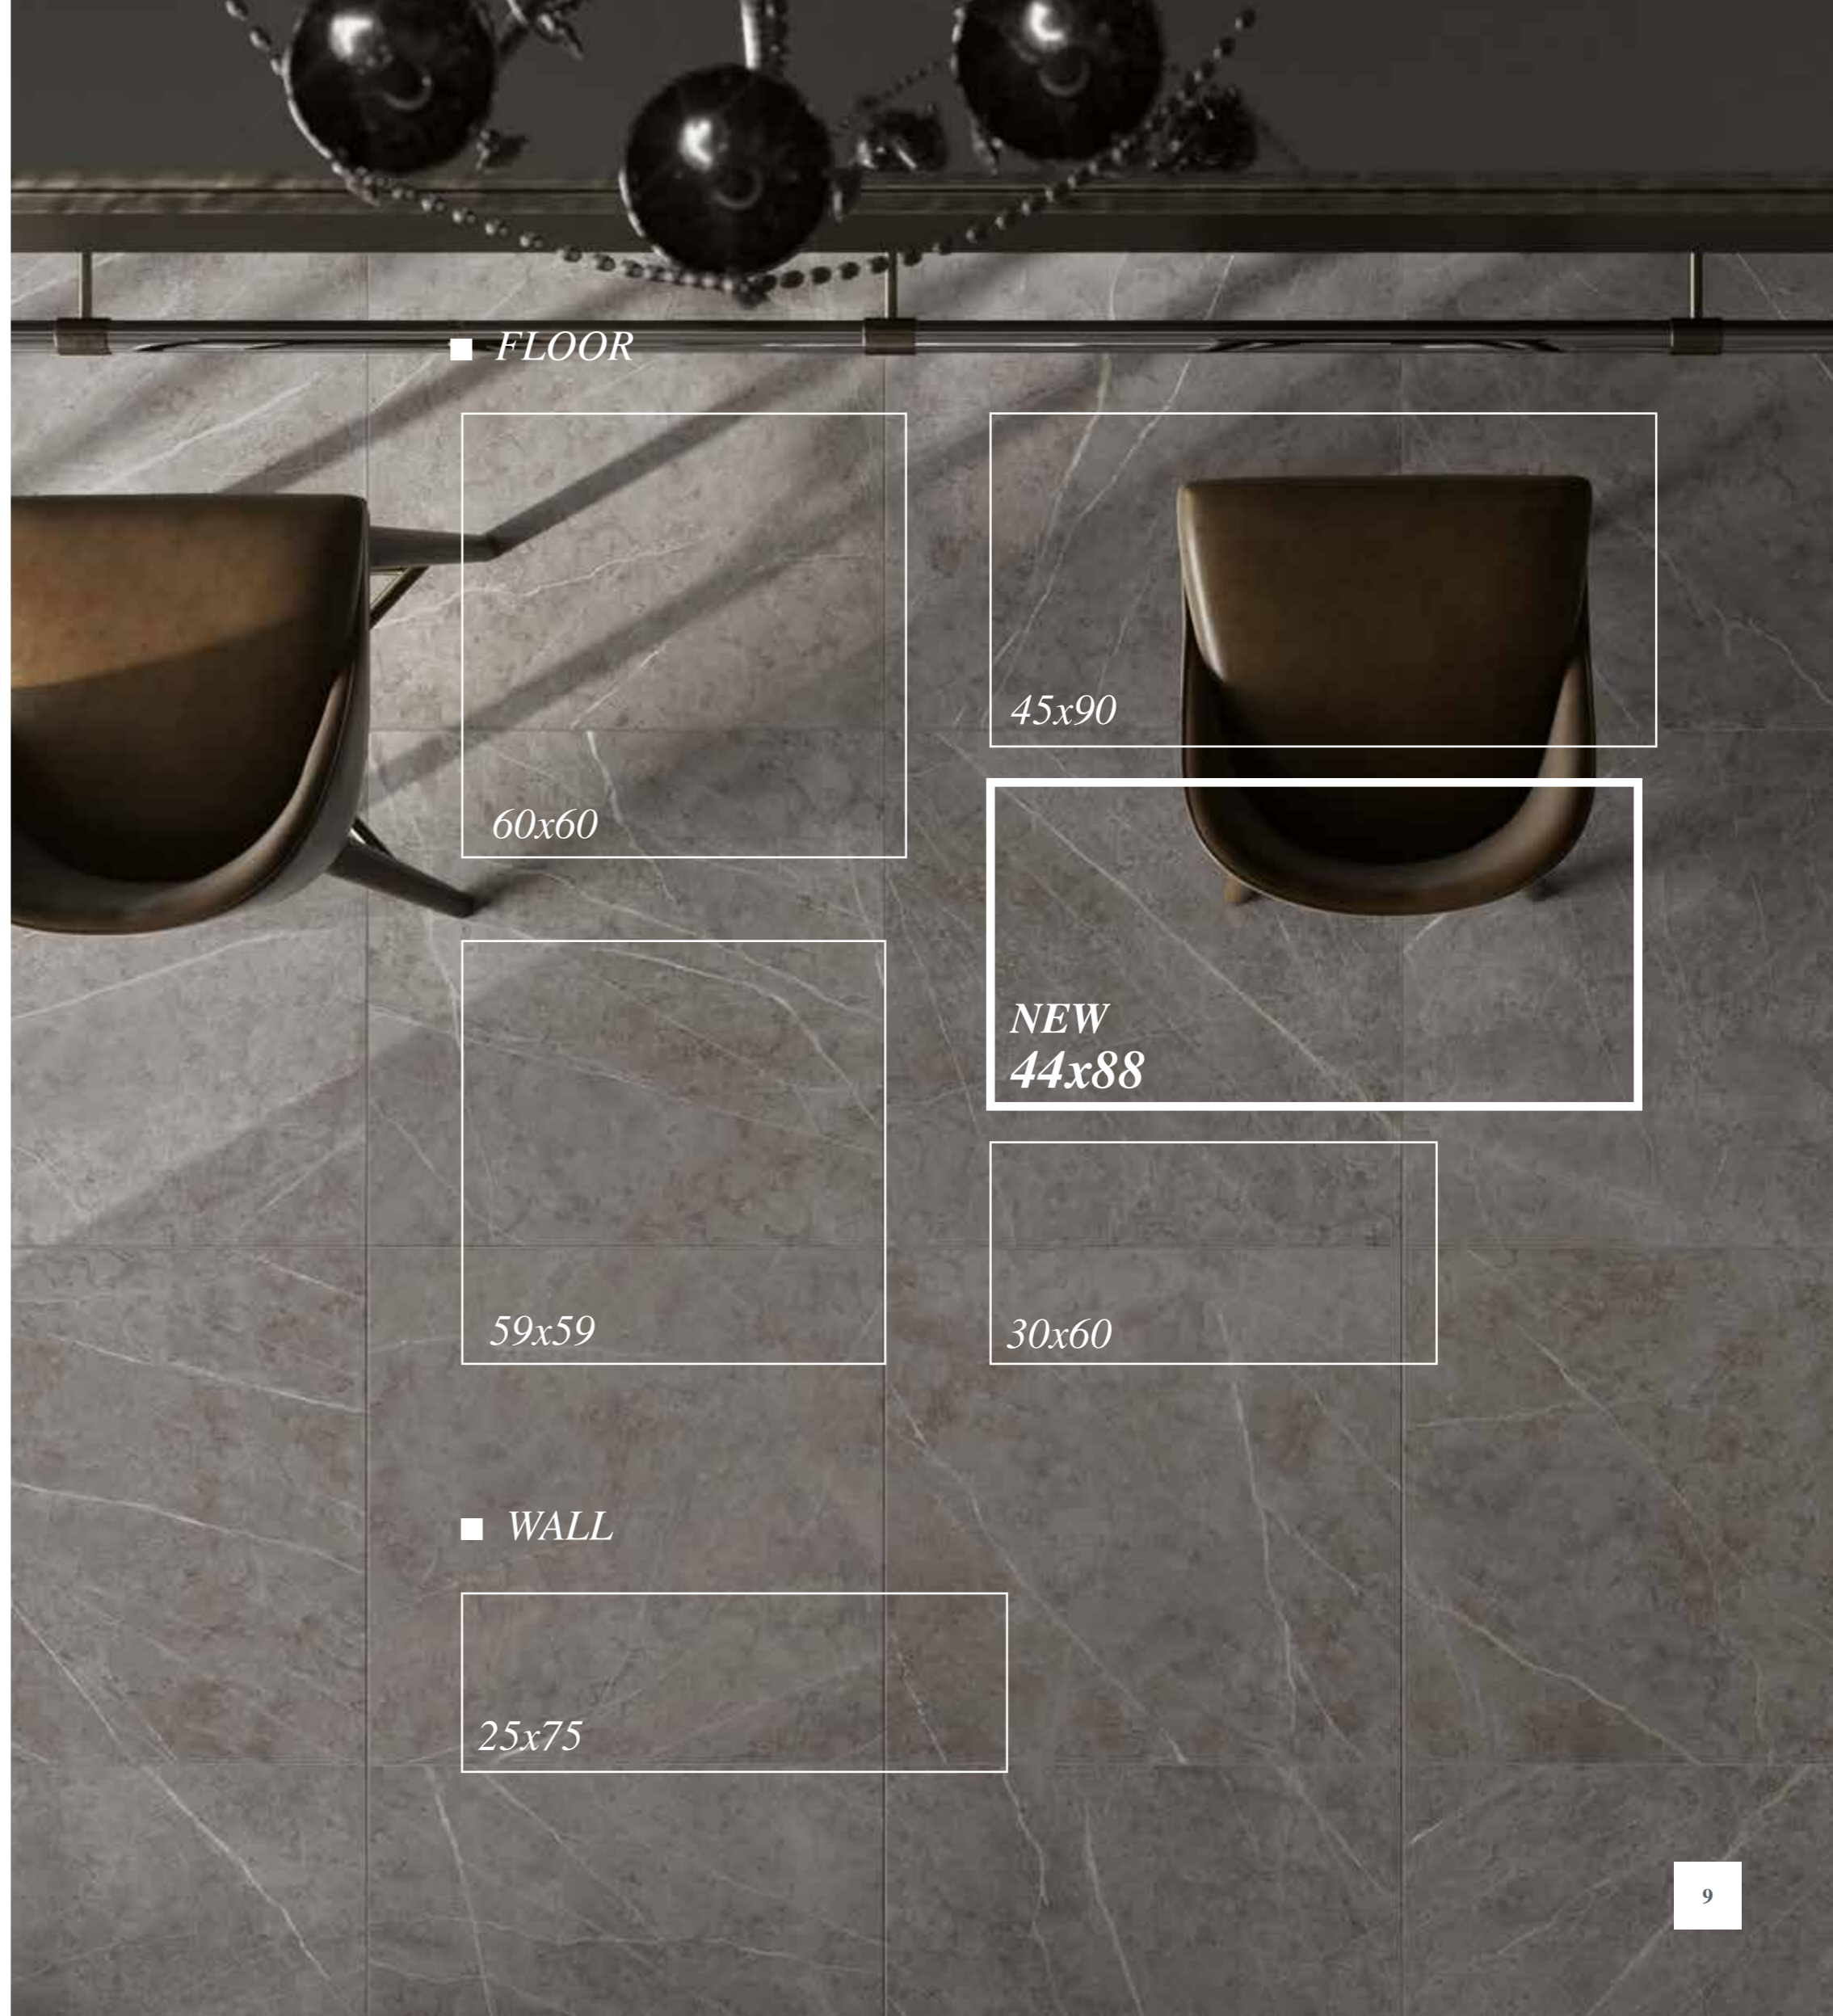

БОГАТЫЙ ВЫБОР

ПОВЕРХНОСТЕЙ

Напольная плитка с тремя видами поверхности – натуральной, патинированной и люкс– в сочетании с настенной плиткой позволяет реализовывать восхитительно цельные проекты. Широкий ассортимент включает как традиционные форматы 45x90, 25x75, 30x60, 60x60, 59x59, так и новый 44x88, доступный в поверхности Люкс.

UNA COMPLETA E PREZIOSA SELEZIONE DI SUPERFICI

Tre finiture da pavimento, naturale, cerata e lux, e il rivestimento coordinato, danno vita a un ineguagliabile progetto d'arredo. L'ampia offerta dei formati include il 45x90, 25x75, 30x60, 60x60 e 59x59 e il nuovo 44x88 disponibile nella lucidissima versione lux.

COMPLETE&PRECIOUS SURFACE SELECTION

Three finishes for floors, natural, waxed and lux, as well as the matching wall tile, give rise to an unrivalled furnishing project. The wide range of formats include 45x90, 25x75, 30x60, 60x60 and 59x59 as well as the new 44x88 size available in the extremely shiny Lux version.

CHARME
EVO

■ FLOOR

60x60

45x90

NEW
44x88

59x59

30x60

■ WALL

25x75