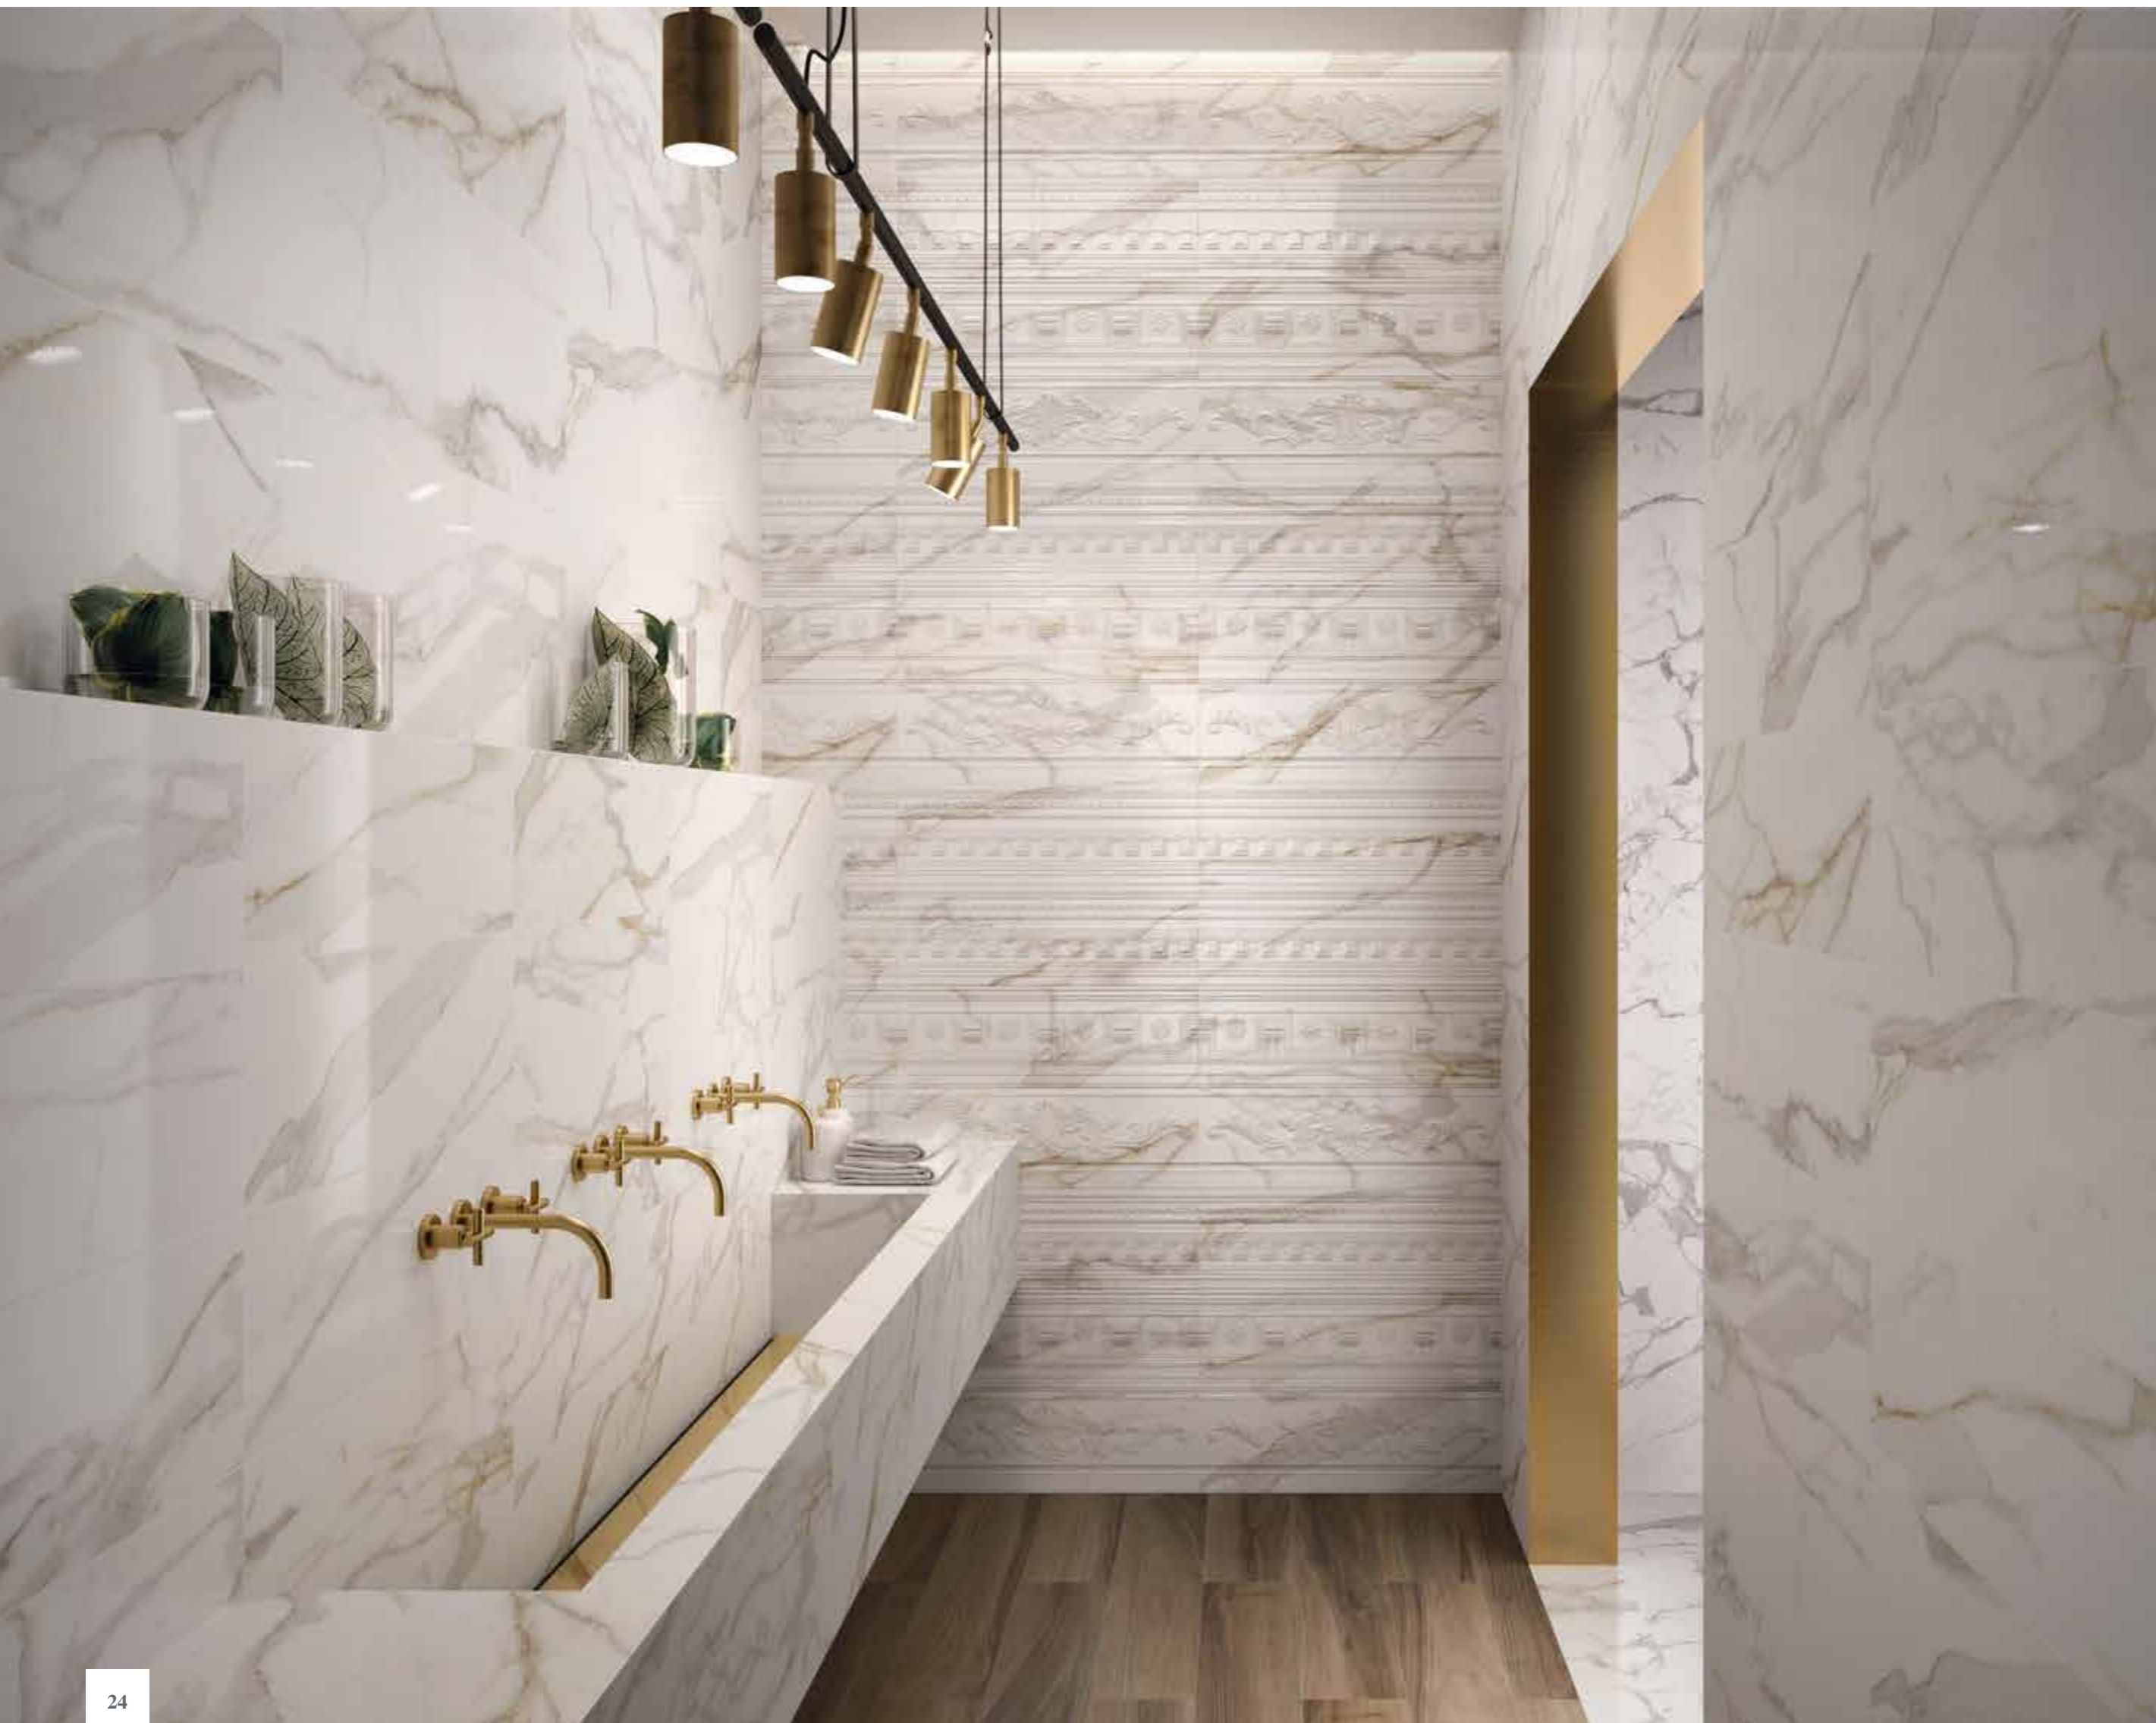

ЯРКИЙ БЛЕСК

Яркая поверхность настенной плитки из белой глины Charme EVO с точностью передает блеск, цветовые оттенки и прожилковый рисунок мрамора. Лёгкий рельеф эффектно подчеркивает роскошный вид мрамора Калакатта с его фоном цвета слоновой кости и серо-бежевыми прожилками.

ESTREMA BRILLANTEZZA

Il rivestimento in pasta bianca di Charme EVO è caratterizzato da grande luminosità e da una estrema lucentezza che risalta con fedeltà tonalità, brillantezza, sfumature e venature del marmo di ispirazione. Una superficie decorata ricca di raffinati rilievi impreziosisce l'estetica dinamica del marmo Calacatta, caratterizzato da un fondo bianco avorio e da venature grigio-beige.

EXTREME SPARKLE

The Charme EVO white body cladding is characterized by tremendous brightness that perfectly highlights the colour, hues and veining of the marble of inspiration. A decorated area rich in refined reliefs enhances the dynamic look of Calacatta marble, characterized by white ivory base and grey-beige veining.