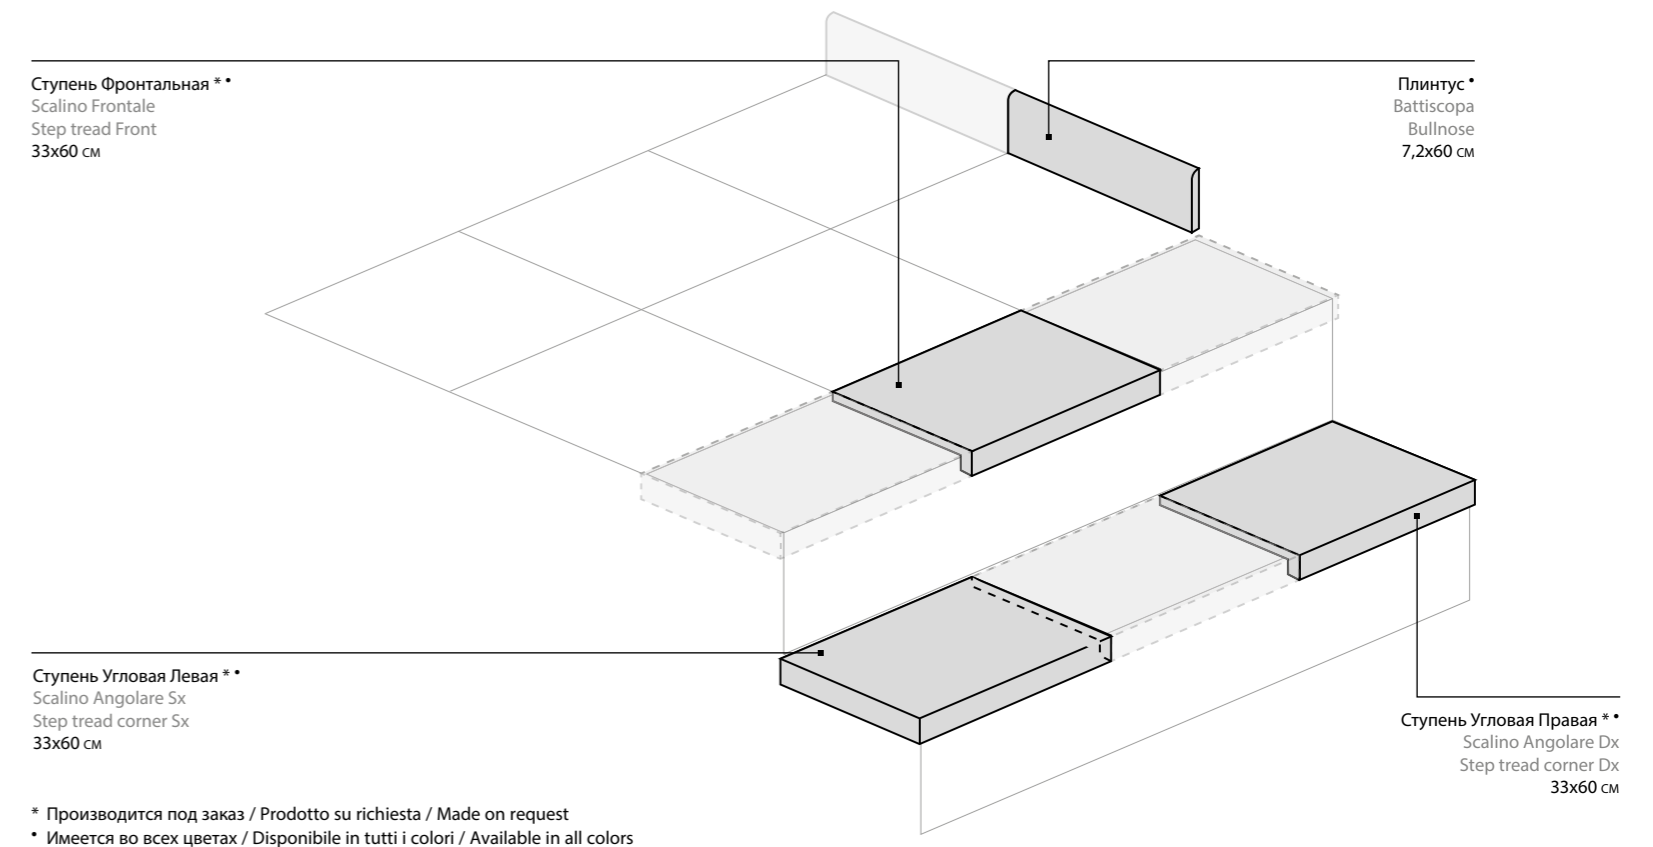

СПЕЦИАЛЬНЫЕ ИЗДЕЛИЯ / PEZZI SPECIALI / TRIM PIECES

* Производится под заказ / Prodotto su richiesta / Made on request
* Имеется во всех цветах / Disponibile in tutti i colori / Available in all colors