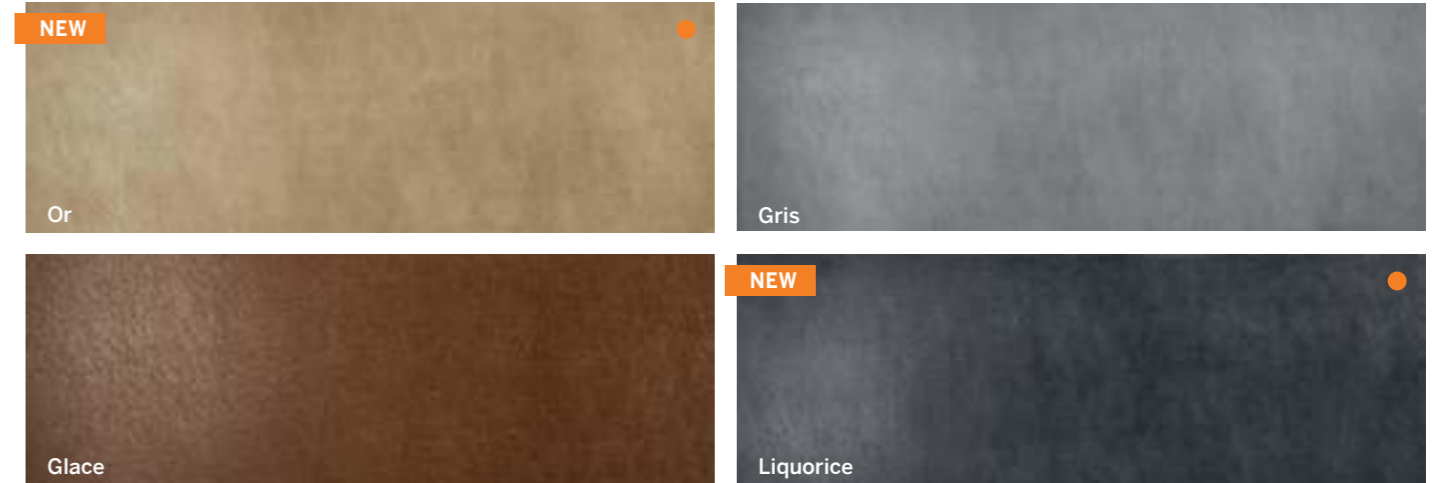

Seta series_

/ Представляя собой одну из старейших и тончайших структур серия Seta привносит особый стиль и характер как во внутреннее пространство, так и во внешнее окружение. Четыре цвета, которые взаимодействуя друг с другом создают изысканность, уникальную по своей силе.

/ Being one of the oldest and finest fabrics, the Seta series represents the same shine to dress up indoor and outdoor environments in style and character. The four colours that accompany the range blend with the unique strength of delicacy.

● Сделано в России / Made in Russia.

NEW Новые коллекции Laminam Rus / New collections Laminam Rus

Тональность образцов ориентировочная. Цифры на образцах указывают доступную толщину плит.
Sample colours are considered indicative. The values indicated on the samples show the available thicknesses.