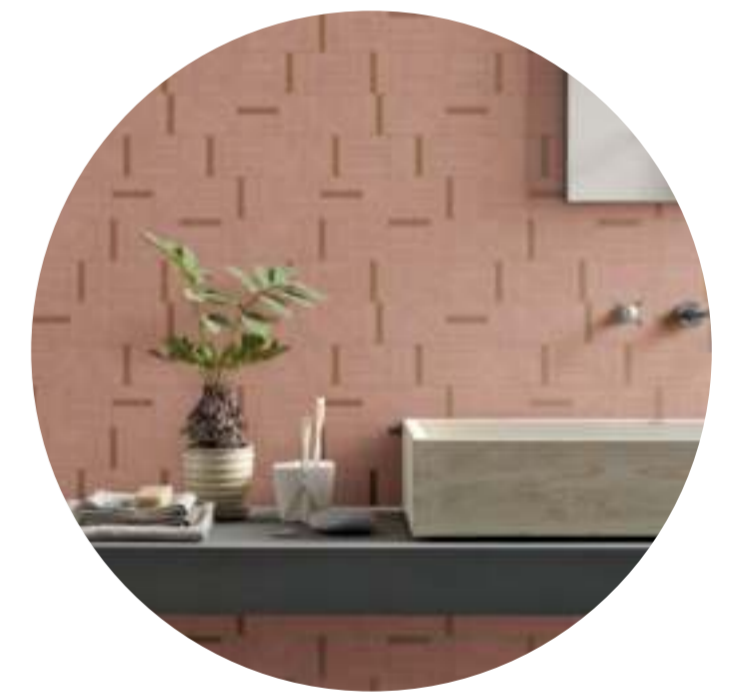

Mosaico Forme

R7LL Mosaico Forme Rosa 40x43