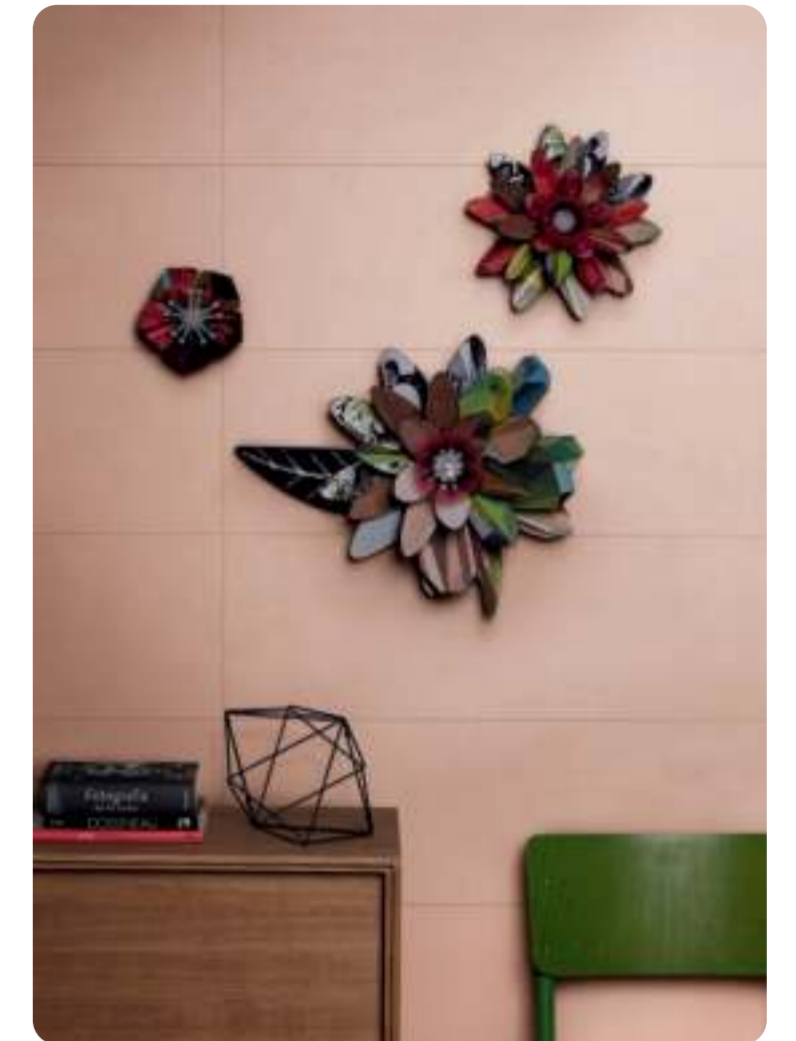

R79W Rosa rettificato

El efecto resina se enriquece con nuevos colores. Resina evoca con intenso realismo las vibraciones y la delicada irregularidad de la textura que caracterizan al material en que se inspira. Los formatos grandes de 40 x 120 cm, de 6 mm de grosor, reflejan la continuidad del producto original y enriquecen las paredes con una paleta cromática nueva y contemporánea.

Эффект смолы пополнен новыми цветами. Коллекция Resina очень реалистично воссоздает нежность цвета и слегка неравномерную текстуру материала-источника вдохновения, то есть, смолы. Большие форматы 40x120 см с толщиной 6 мм воссоздают сплошной исходный материал, оформляя стены новой, актуальной палитрой цветов.