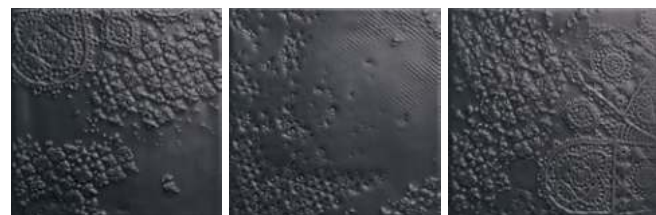

BUCCHERO

antracite matt BUC103M ■07

13,2x13,2

13,2X13,2
5.2"X5.2"

6,5X26,6
2.5"X10.5"

6,5X40
2.5"X15.8"

10MM

Rivestimento
in pasta bianca
White body
wall tiles

antracite matt

BUC106M ■07