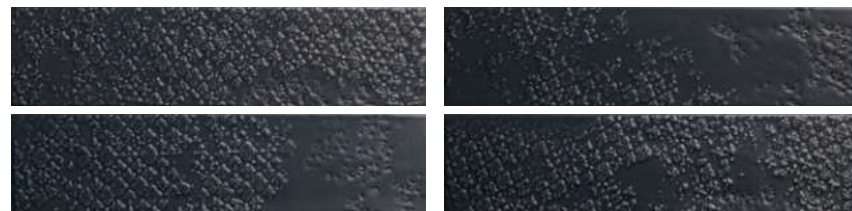

6,5x26,6

antracite matt

BUC109M ■10