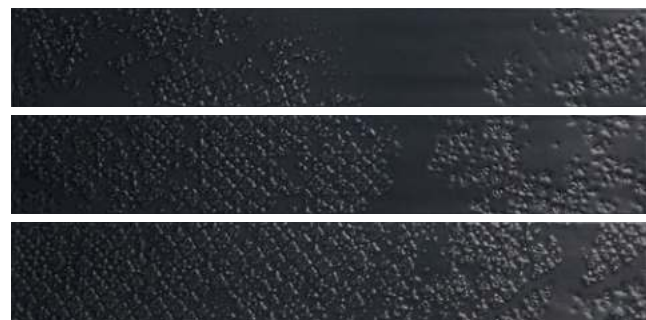

Rivestimento
in pasta bianca
White body
wall tiles

antracite matt

BUC106M ■07

6,5x26,6

antracite matt

BUC109M ■10

6,5x40

pezzi speciali abbinati (genesi26)
matching special pieces