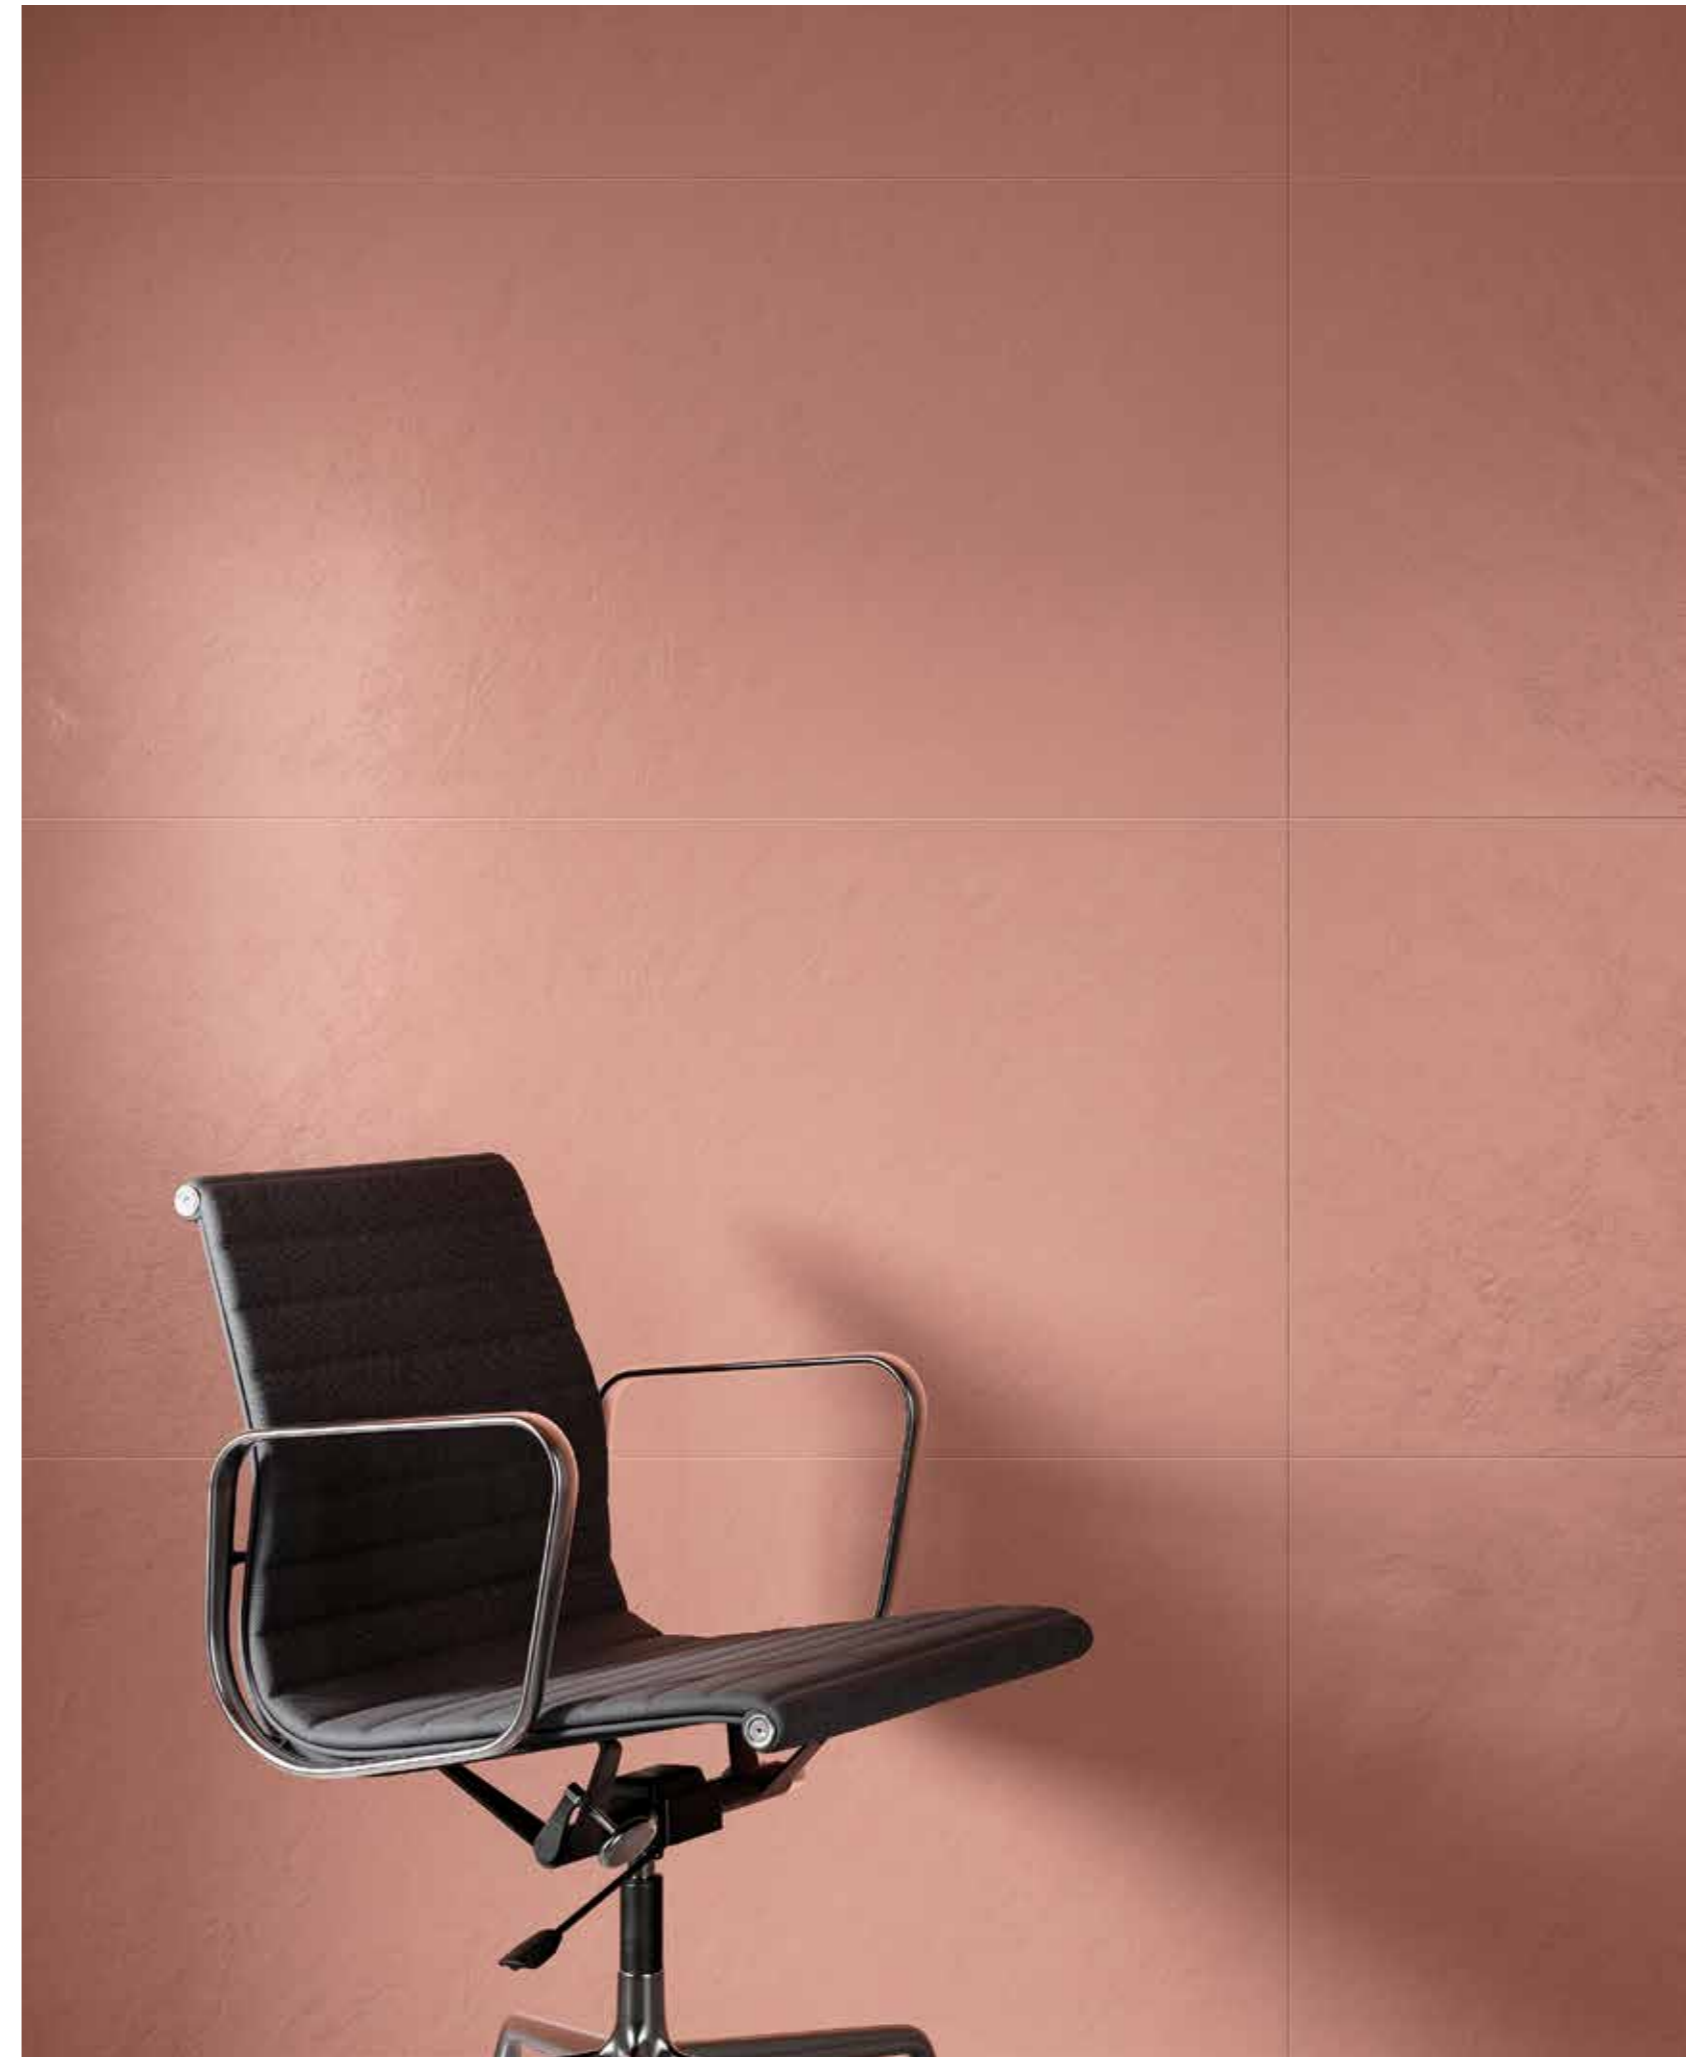

Айрон 60x120 см / Iron 60x120 cm