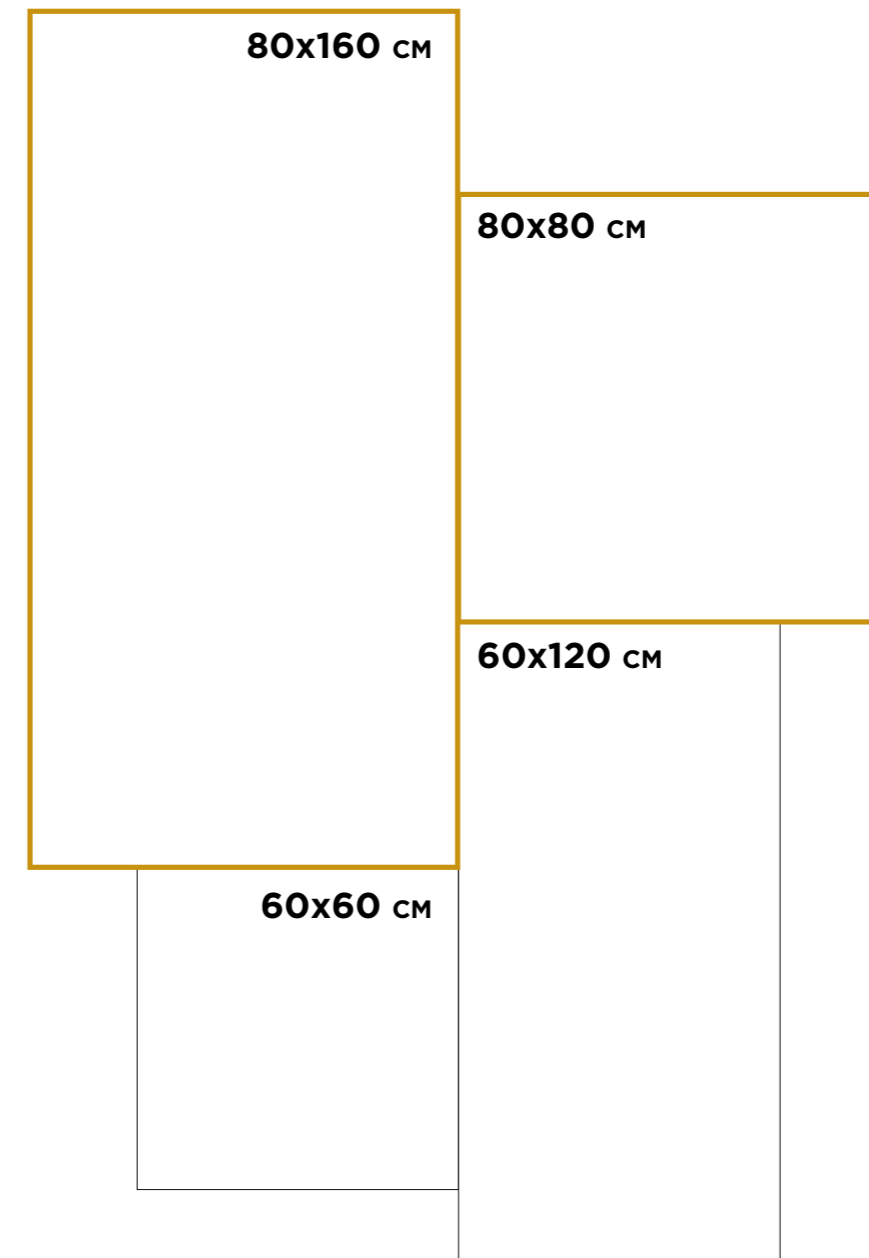

ФОРМАТЫ ДЛЯ НОВЫХ ИЗМЕРЕНИЙ

[SIZES FOR NEW DIMENSION]

Благодаря широкой гамме форматов, керамогранит под бетон прекрасно подходит для оформления городского интерьера. Две новинки – 80x80 и крупный формат 80x160 (которого еще никогда не было в гамме продукции) позволят создавать проекты с минимальным количеством укладочных швов.

L'effetto cemento si presta ad ambientazioni metropolitane grazie a una completa gamma di formati. Due le novità: l'80x80 e il grande 80x160, una dimensione mai raggiunta prima, per progettare spazi ampi riducendo le discontinuità superficiali.

The cement effect is ideal for metropolitan settings, thanks to the complete range of sizes, with two new options - 80x80 and the unprecedented 80x160 – perfect for boosting surface continuity when designing large spaces.