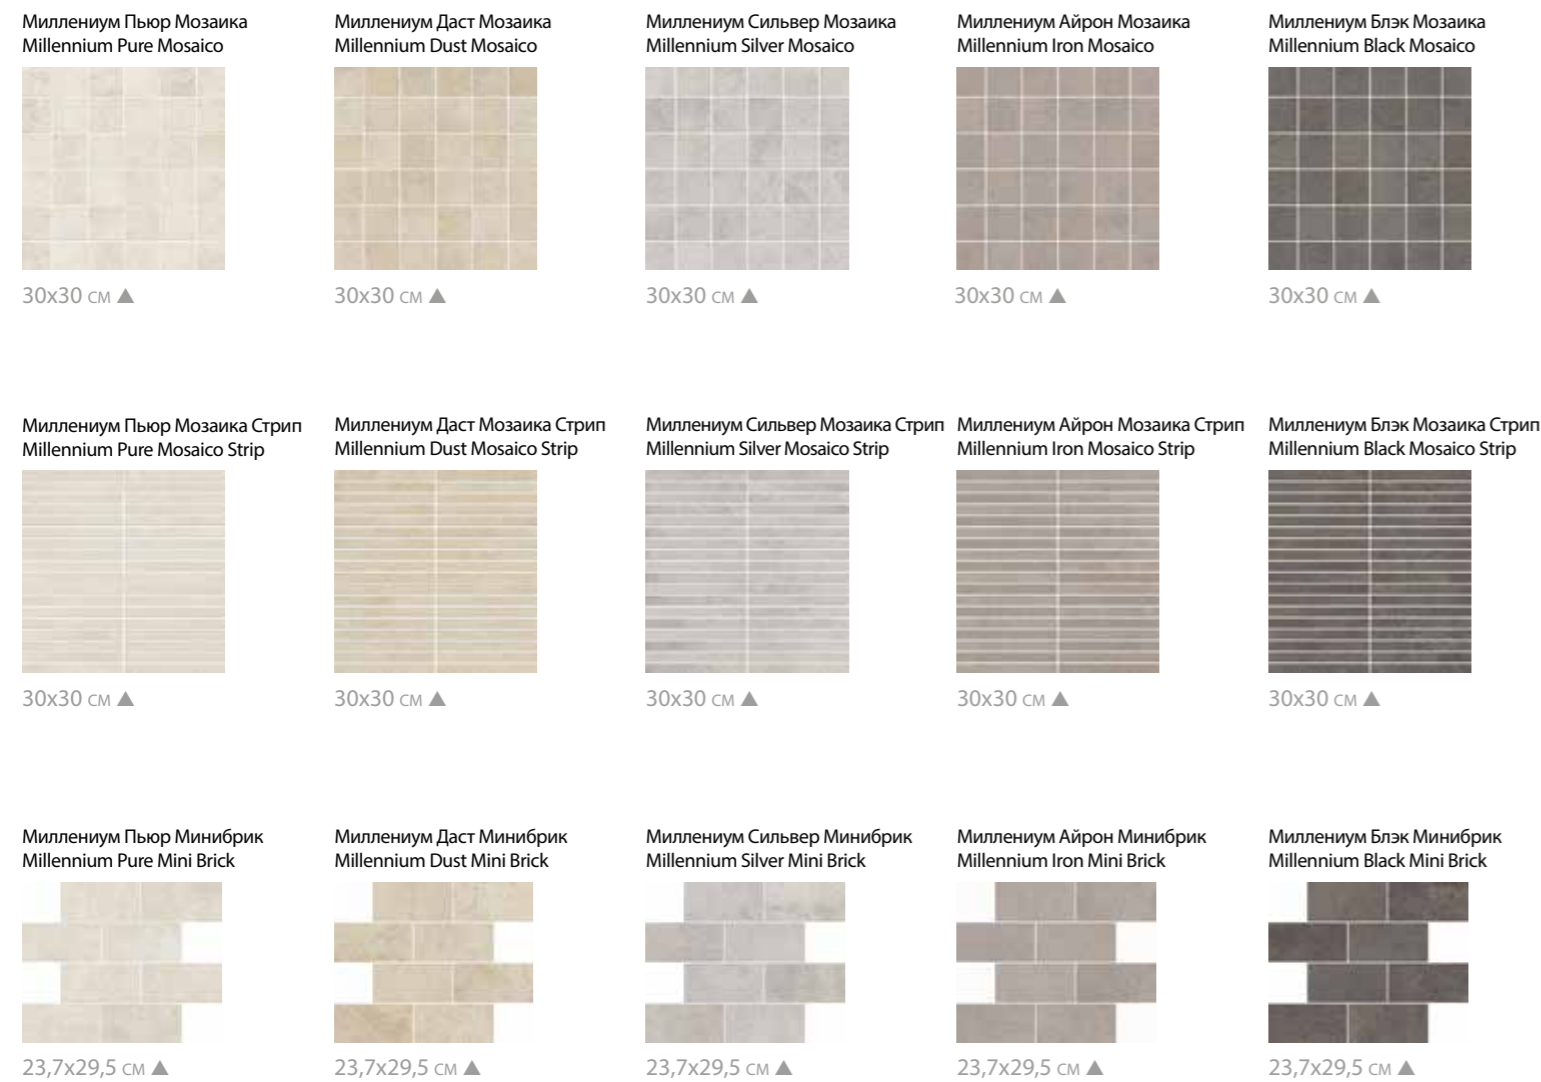

ДЕКОРЫ ИЗ КЕРАМОГРАНИТА / DECORI IN GRES PORCELLANATO / PORCELAIN STONEWARE DECORS