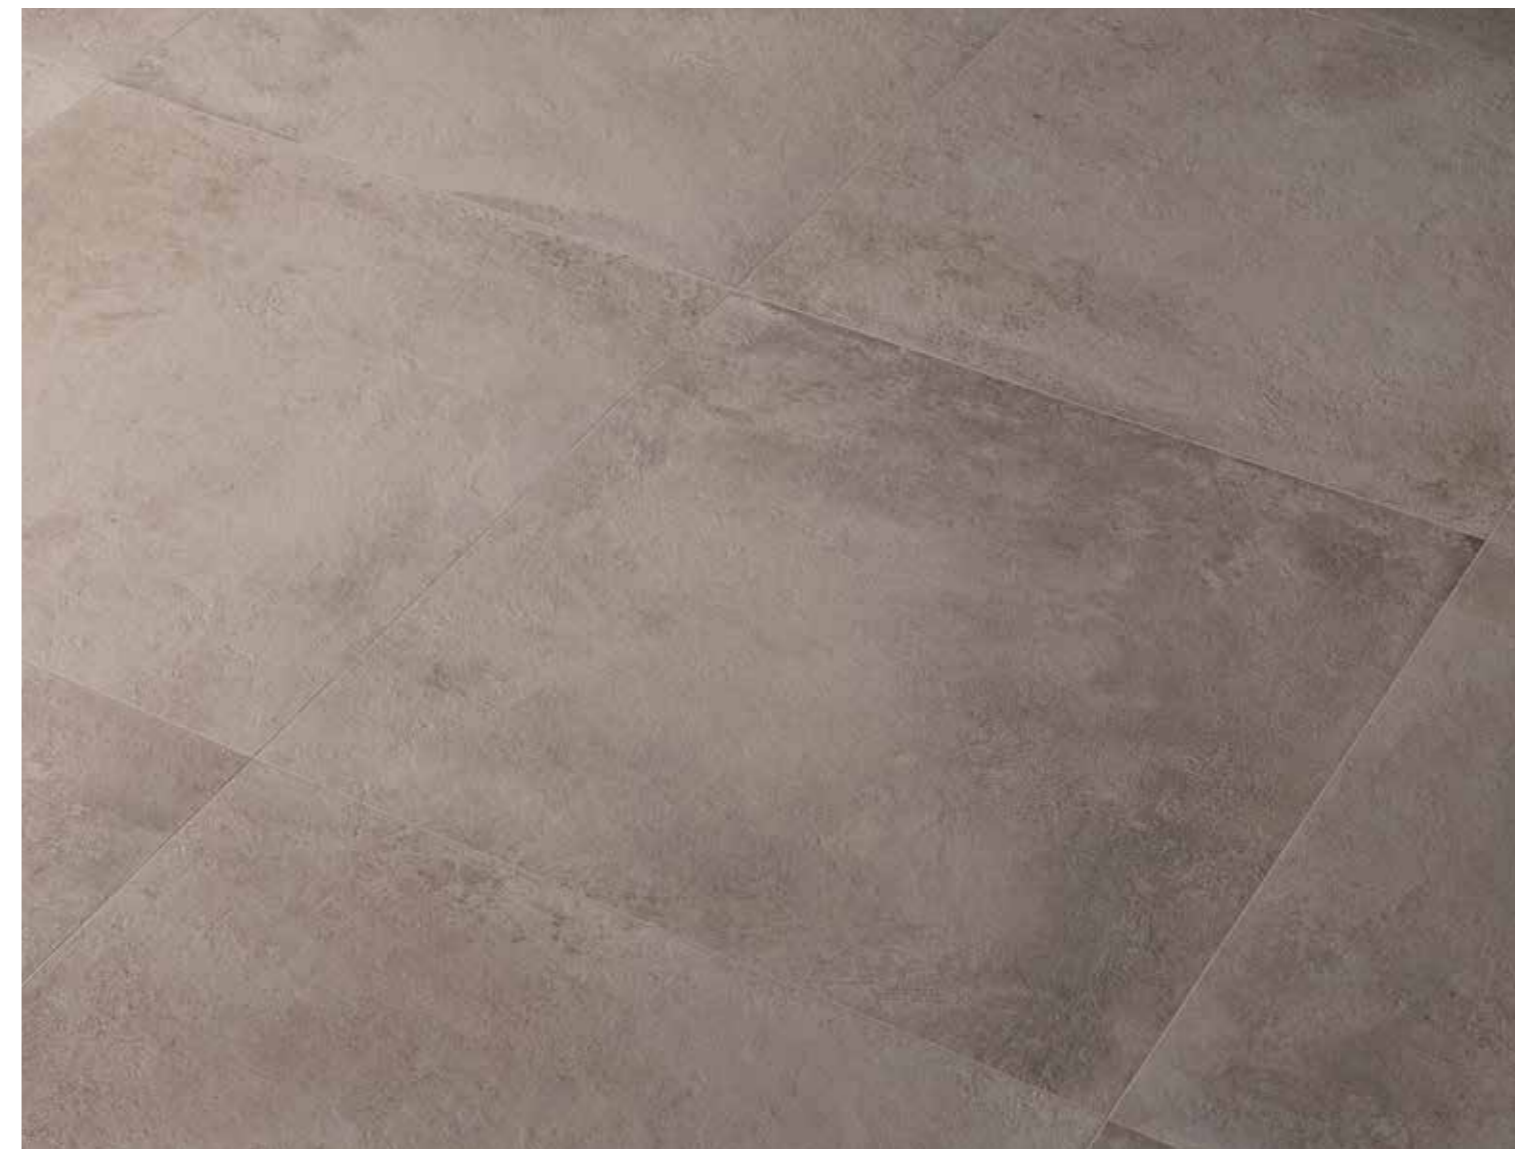

ДОСТУПНЫЕ ТИПЫ ПОВЕРХНОСТИ / FINITURE DISPONIBILI / AVAILABLE FINISHES

Натуральный
Naturale
Matt