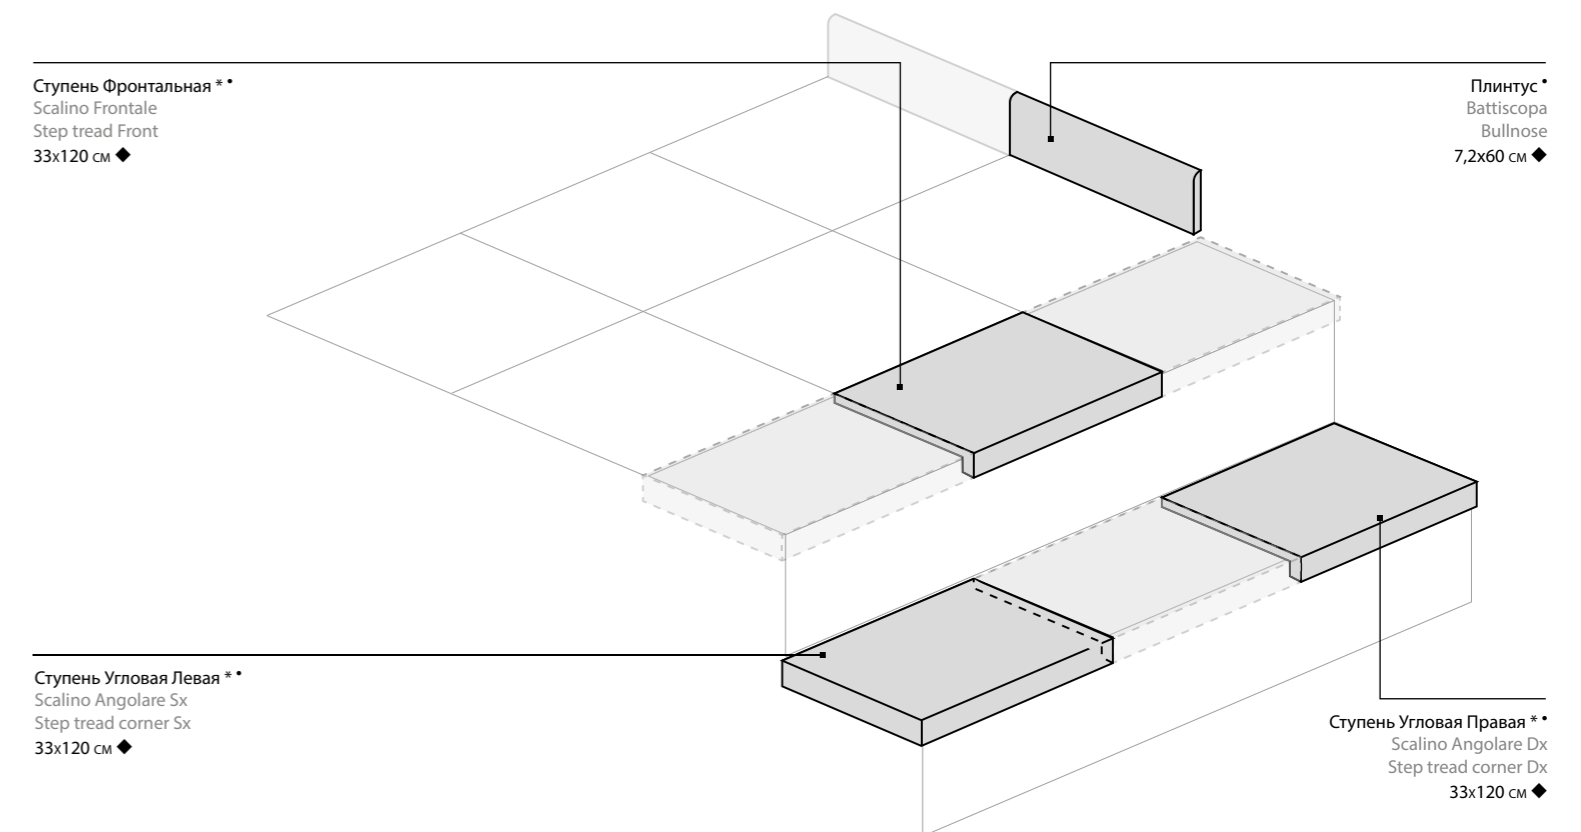

СПЕЦИАЛЬНЫЕ ИЗДЕЛИЯ / PEZZI SPECIALI / TRIM PIECES

* Производится под заказ / Prodotto su richiesta / Made on request
* Имеется во всех цветах / Disponibile in tutti i colori / Available in all colors