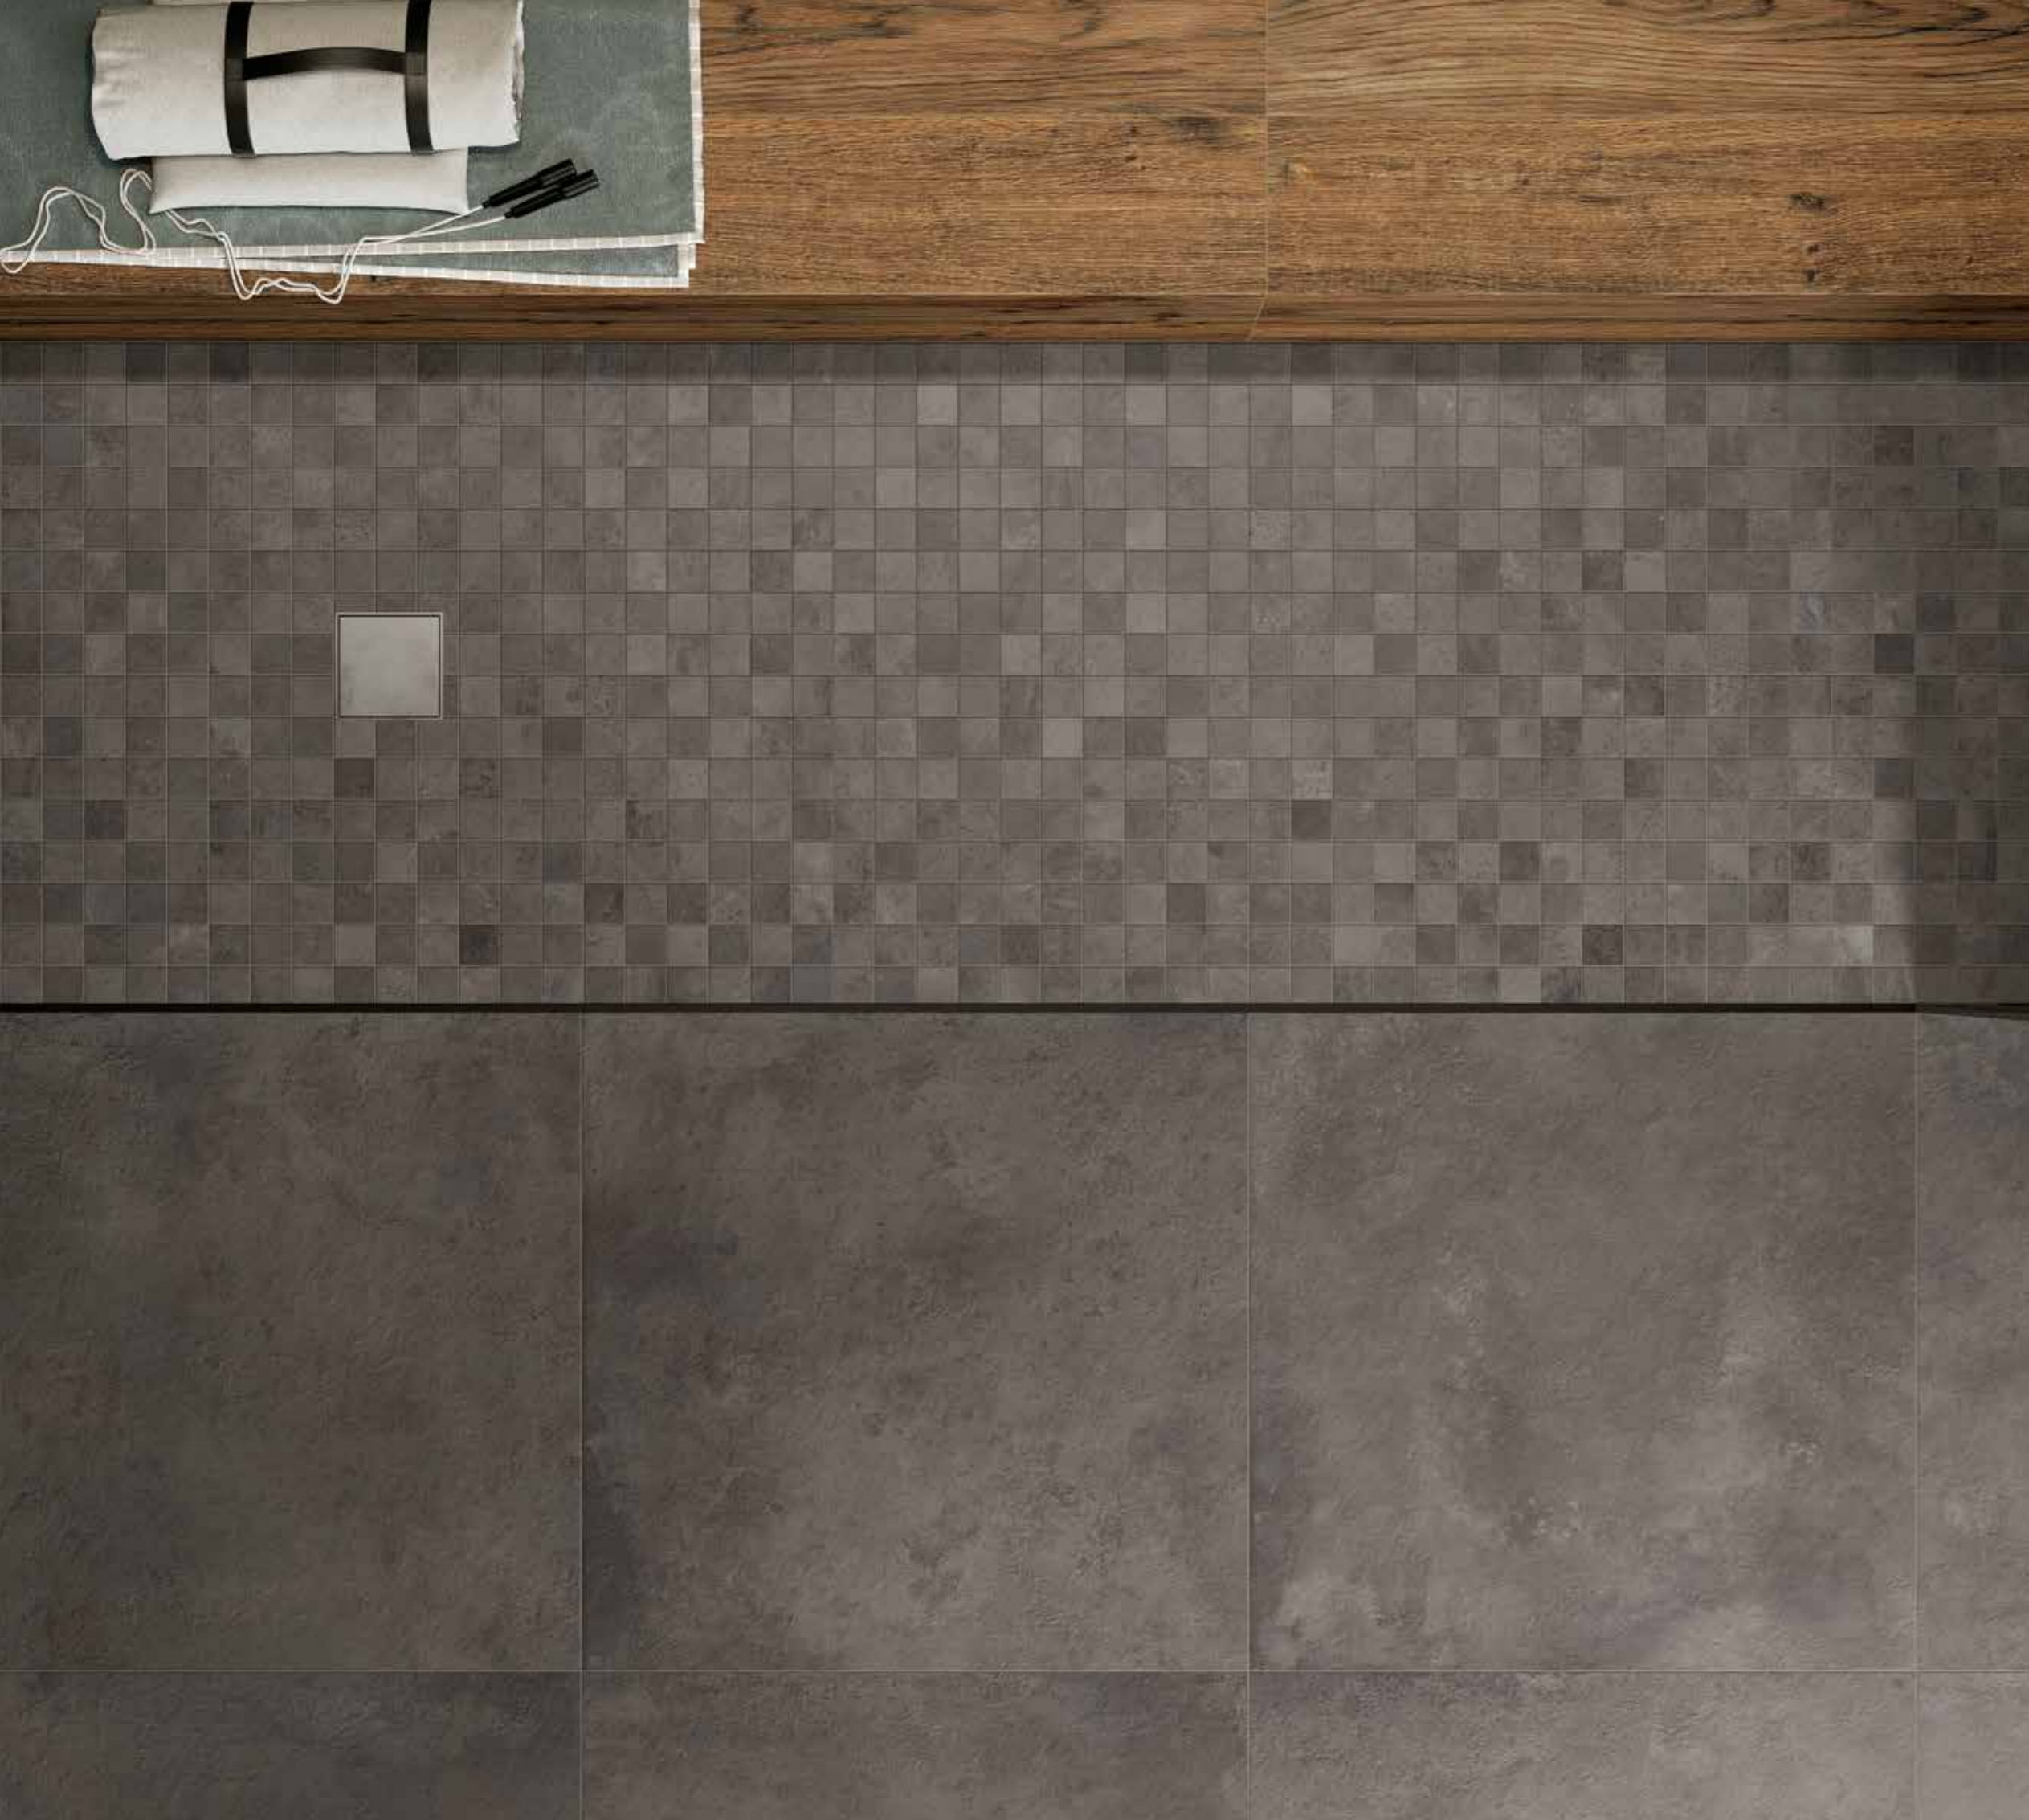

Сильвер 80x160 см - Серфейс Сан 60x120 см  
Silver 80x160 cm - Surface Sun 60x120 cm

Сильвер 80x160 см - Серфейс Скарлет 60x120 см  
Silver 80x160 cm - Surface Scarlet 60x120 cm

Блэк 80x80 см - Блэк Мозаика 30x30 см - Серфейс Оушн 60x120 см / Black 80x80 cm - Black Mosaico 30x30 cm - Surface Ocean 60x120 cm