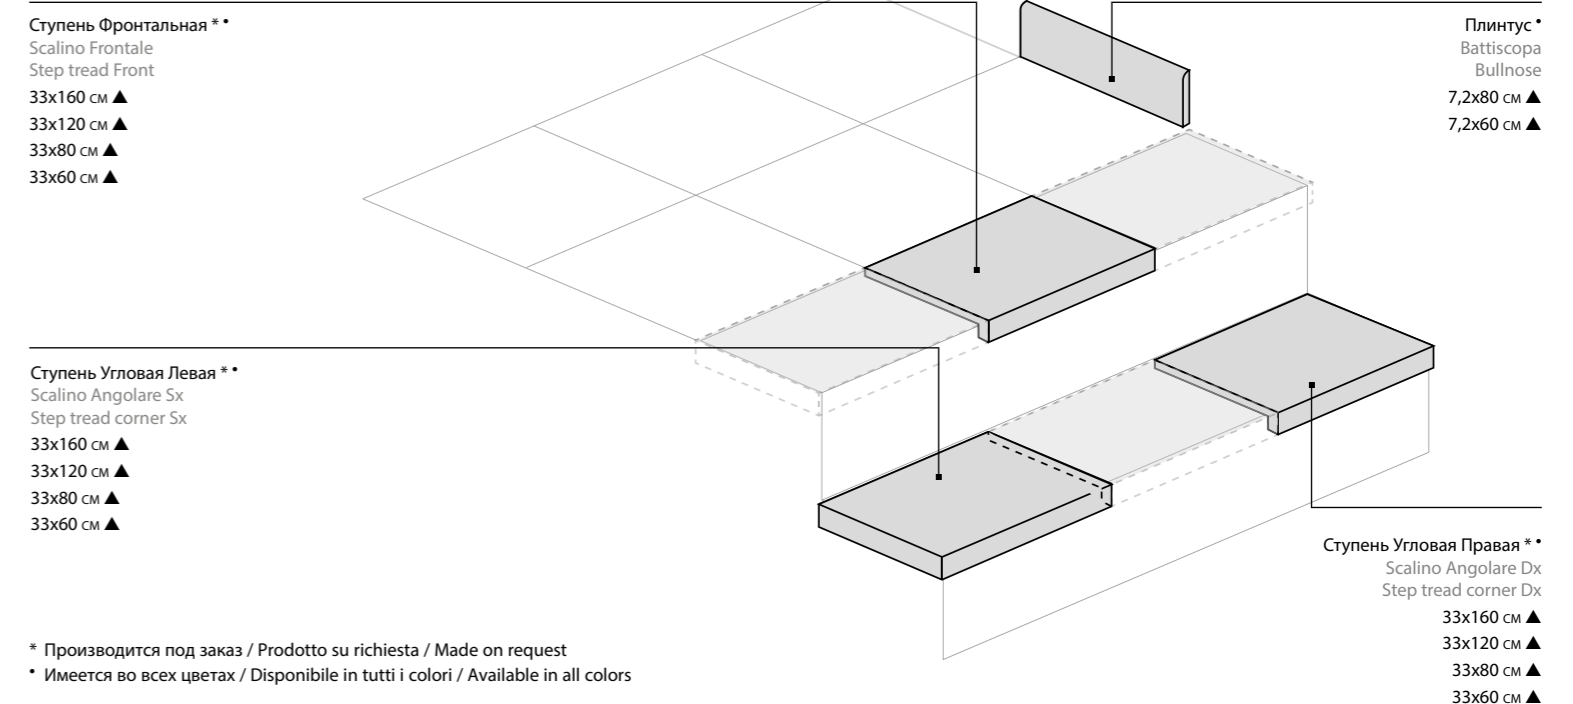

СПЕЦИАЛЬНЫЕ ИЗДЕЛИЯ / PEZZI SPECIALI / TRIM PIECES

* Производится под заказ / Prodotto su richiesta / Made on request
* Имеется во всех цветах / Disponibile in tutti i colori / Available in all colors