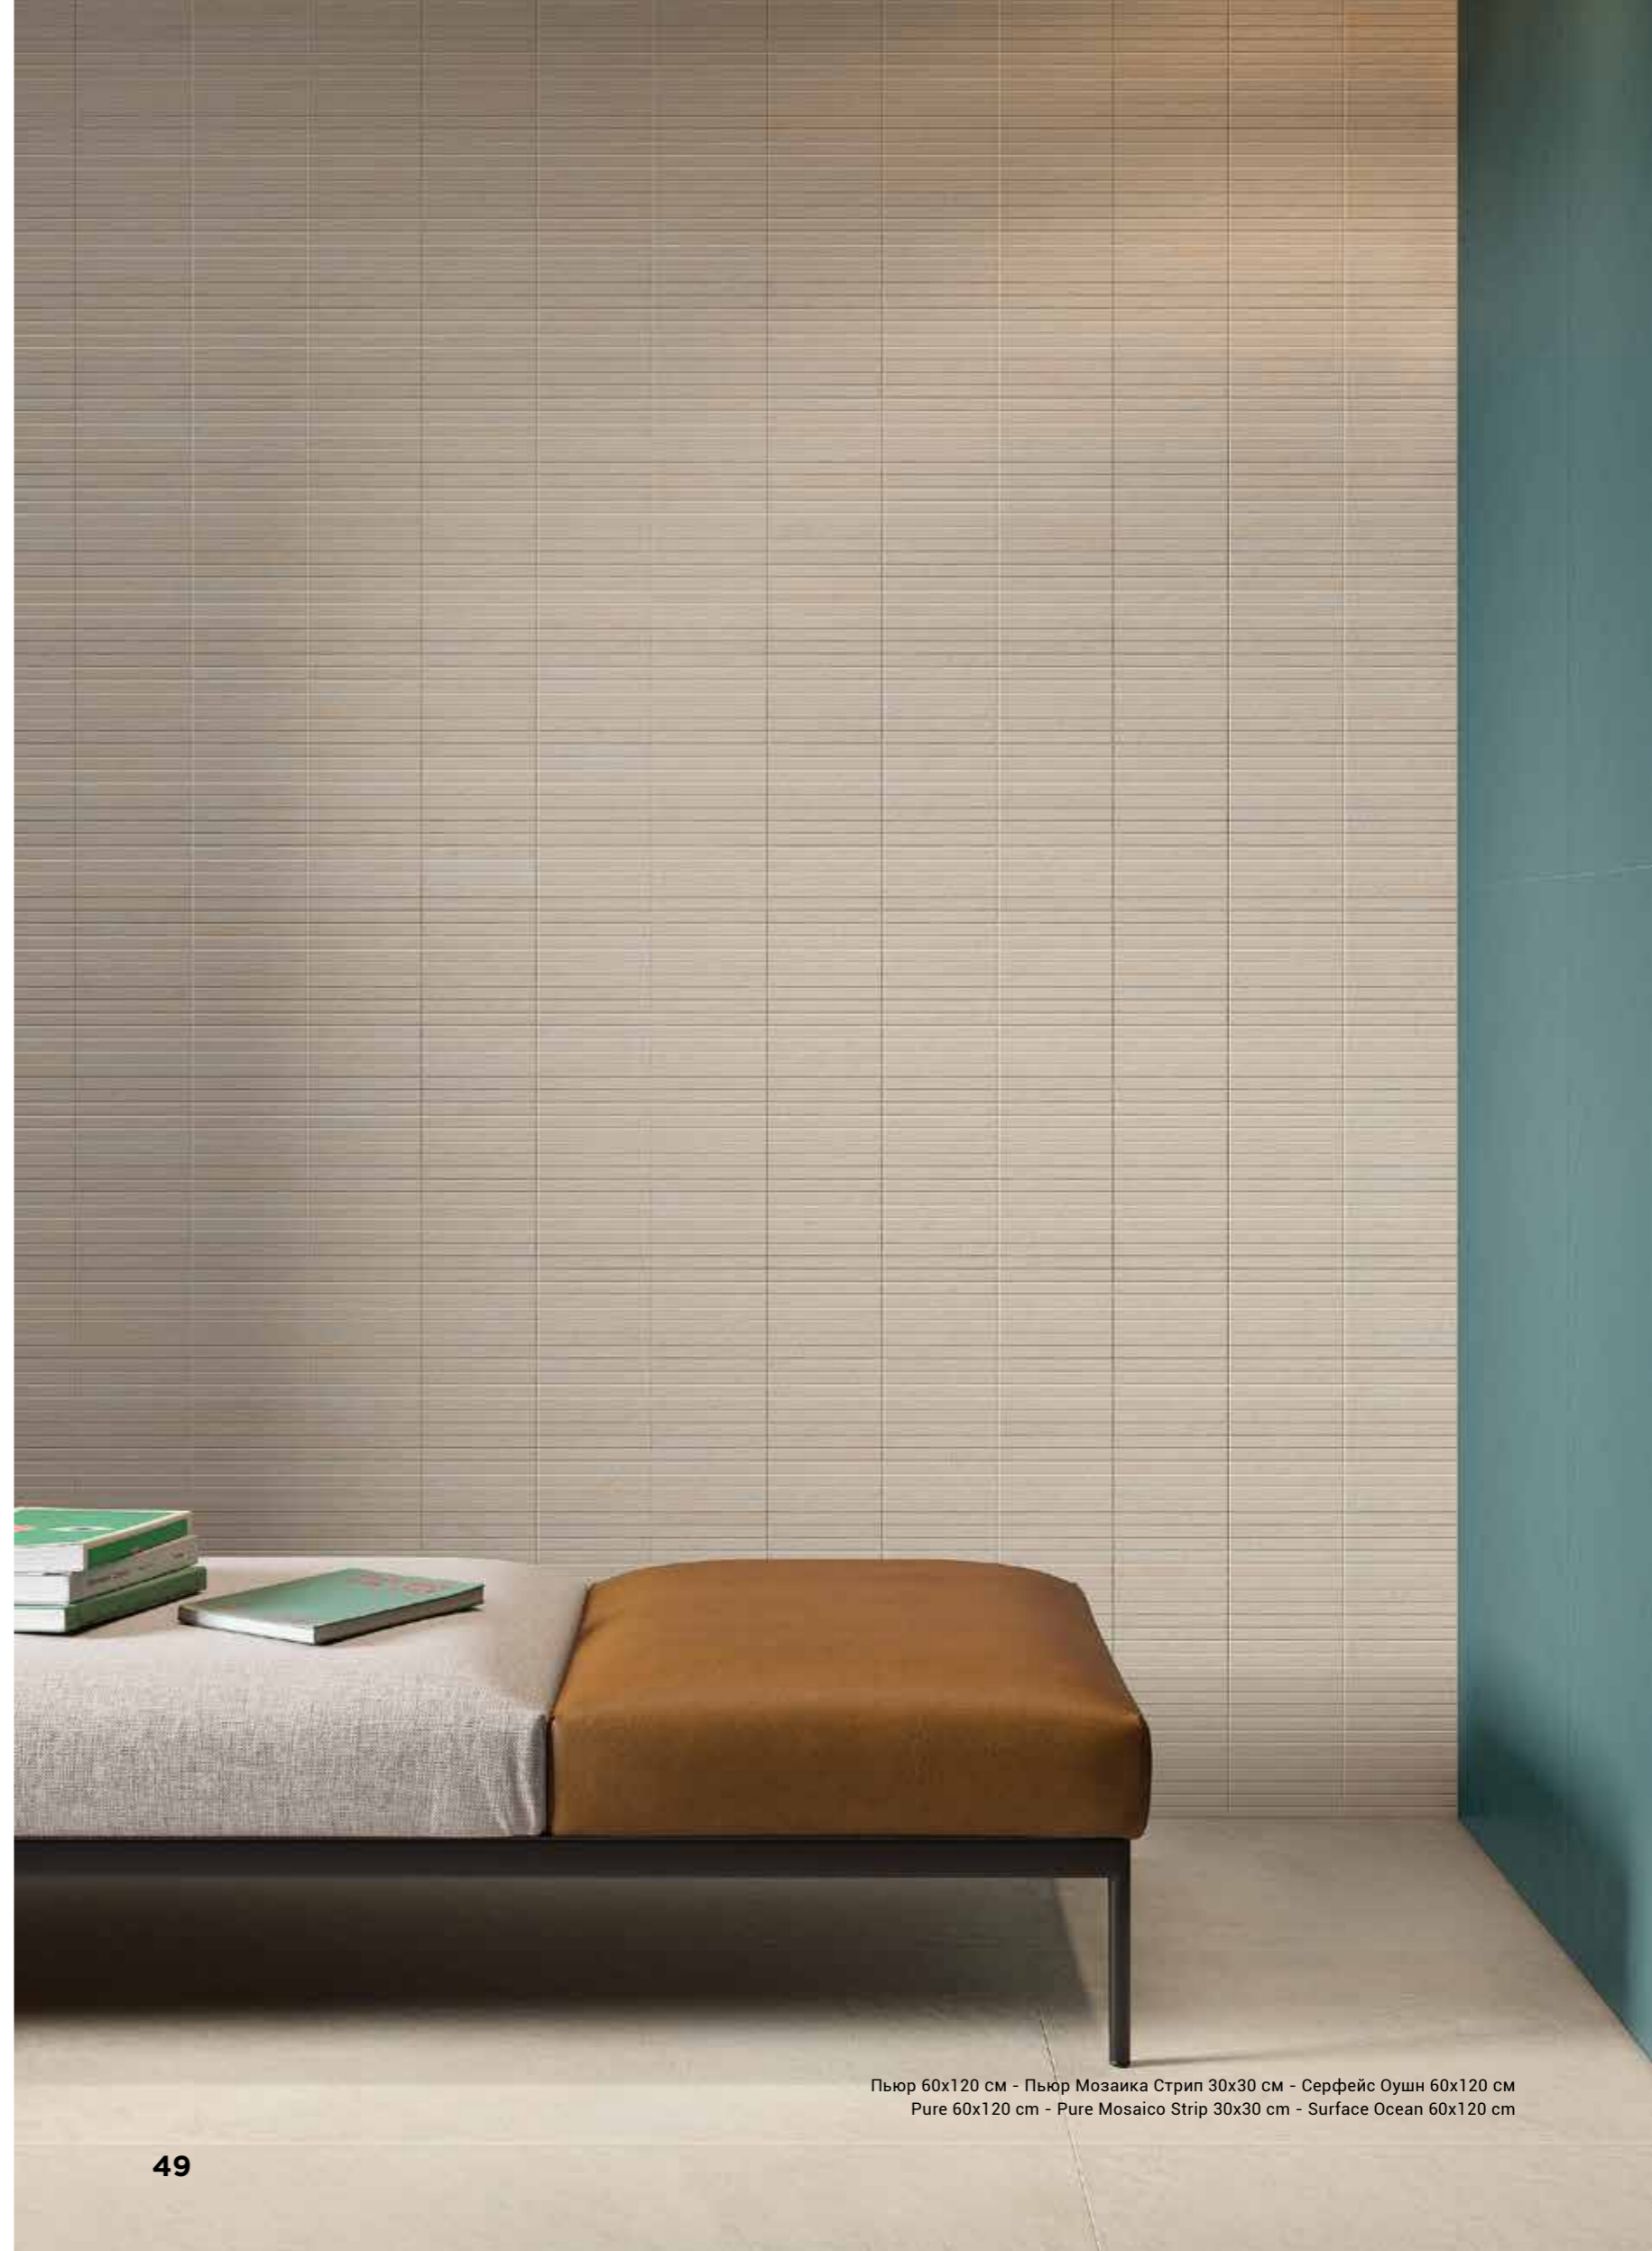

Блак 80x160 см - Плей Найт 15x15 см / Black 80x160 cm - Play Night 15x15 cm

Пьюр 60x120 см - Пьюр Мозаика Стрип 30x30 см - Серфейс Оушн 60x120 см
Pure 60x120 cm - Pure Mosaico Strip 30x30 cm - Surface Ocean 60x120 cm