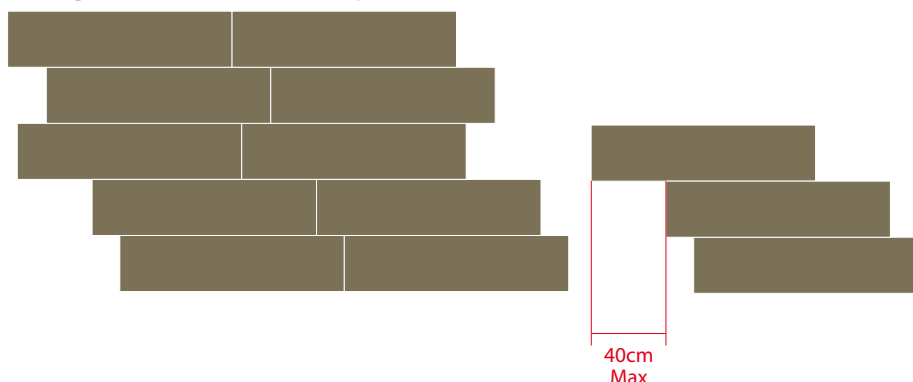

4 - Укладка вразбежку с хаотичным смещением
4 - Posa a modulo irregolare
4 - Irregular module installation pattern