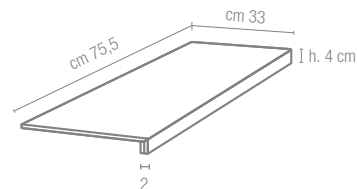

Caratteristiche tecniche e imballi a pagina: Technical features and packing on page: Caractéristiques techniques et emballages à la page: Technische Eigenschaften und Verpackungen auf Seite: **440**

beton sand cm 75,5x151 - 29<sup>3</sup>/<sub>4</sub>"x59<sup>1</sup>/<sub>2</sub>"

## PEZZI SPECIALI TRIMS ACCESSOIRES FORMSTÜCKE

**Battiscopa Bullnose**  
Plinthe à bord arrondi  
Stehsockel  
cm 7x75,5 - 2<sup>3</sup>/<sub>4</sub>"x29<sup>3</sup>/<sub>4</sub>"  
cm 7x60 - 2<sup>3</sup>/<sub>4</sub>"x23<sup>5</sup>/<sub>8</sub>"

**Gradino Step tread**  
Nez de marche Stufenplatte  
cm 37,5x75,5 - 14<sup>3</sup>/<sub>4</sub>"x29<sup>3</sup>/<sub>4</sub>"  
cm 30x60 - 11<sup>3</sup>/<sub>4</sub>"x23<sup>5</sup>/<sub>8</sub>"

**Gradone (assemblato)**  
cm 75,5x33 - 29<sup>3</sup>/<sub>4</sub>"x13"

**Angolare (assemblato)**  
cm 75,5x33 - 29<sup>3</sup>/<sub>4</sub>"x13"