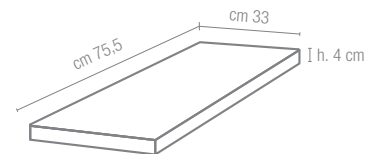

## FORMATI SIZES FORMATS FORMATE

Formati Sizes Formats Formate	<b>cm 30x60</b> 11 <sup>3</sup> / <sub>4</sub> "x23 <sup>5</sup> / <sub>8</sub> "	<b>cm 60x60</b> 23 <sup>5</sup> / <sub>8</sub> "x23 <sup>5</sup> / <sub>8</sub> "	<b>cm 37,5x75,5</b> 14 <sup>3</sup> / <sub>4</sub> "x29 <sup>3</sup> / <sub>4</sub> "	<b>cm 75,5x75,5</b> 29 <sup>3</sup> / <sub>4</sub> "x29 <sup>3</sup> / <sub>4</sub> "	<b>cm 75,5x151</b> 29 <sup>3</sup> / <sub>4</sub> "x59 <sup>1</sup> / <sub>2</sub> "
Superfici Surfaces Surfaces Oberflächen	●	●	●	●	●
 	mm 10 mm 9	mm 10	mm 10 mm 9	mm 10	mm 10

## PEZZI SPECIALI TRIMS ACCESSOIRES FORMSTÜCKE

**Battiscopa Bullnose**  
Plinthe à bord arrondi  
Stehsockel  
cm 7x75,5 - 2<sup>3</sup>/<sub>4</sub>"x29<sup>3</sup>/<sub>4</sub>"  
cm 7x60 - 2<sup>3</sup>/<sub>4</sub>"x23<sup>5</sup>/<sub>8</sub>"

**Gradino Step tread**  
Nez de marche Stufenplatte  
cm 37,5x75,5 - 14<sup>3</sup>/<sub>4</sub>"x29<sup>3</sup>/<sub>4</sub>"  
cm 30x60 - 11<sup>3</sup>/<sub>4</sub>"x23<sup>5</sup>/<sub>8</sub>"

**Gradone (assemblato)**  
cm 75,5x33 - 29<sup>3</sup>/<sub>4</sub>"x13"

**Angolare (assemblato)**  
cm 75,5x33 - 29<sup>3</sup>/<sub>4</sub>"x13"