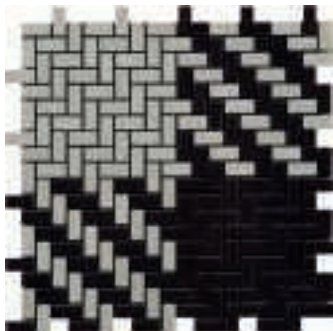

mosaico tessuto

cm 25,1x25,1 - 9⁷/₈"x9⁷/₈"
1. pearl+dark - 2. mud+ivory