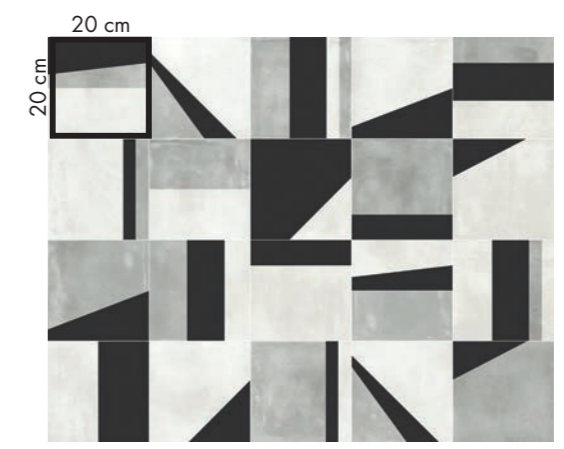

20x20
PLAY EDGE MIX GREY
0003483 nat. 📦 26

GRES PORCELLANATO
PORCELAIN TILES