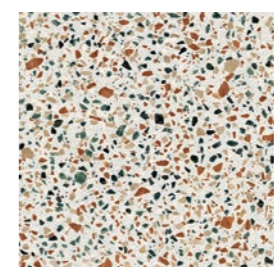

20x20 / 8"x8"

▼
8,5 mm
▲

20x20
PLAY MARBLE WHITE
0005896 nat. 📦 26

20x20
PLAY MARBLE BLACK
0005897 nat. 📦 26

20x20
PLAY DOTS WHITE
0005890 nat. 📦 26

20x20
PLAY DOTS BLACK
0005891 nat. 📦 26

20x20
PLAY DOTS MULTIWHITE
0005892 nat. 📦 26