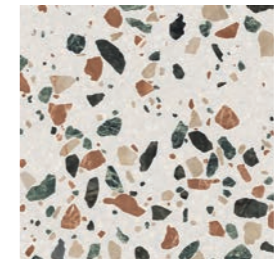

20x20
PLAY DROPS MULTIWHITE
0005894 nat. 📦 26