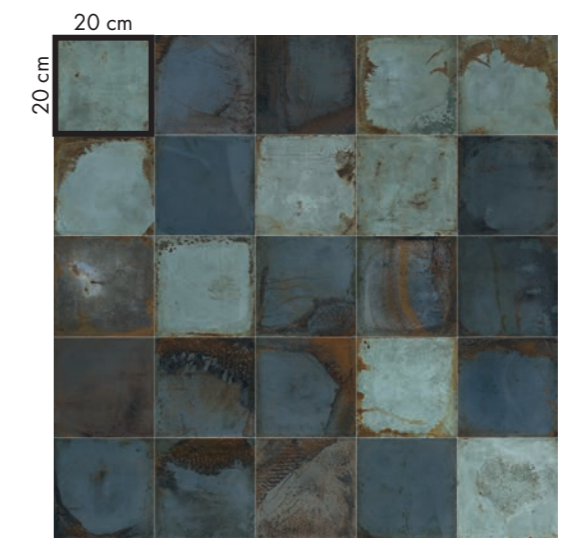

wall
PLAY OXIDE
20x20 JADE

floor
NEST
20x170 BLUE

wall
PLAY OXIDE
20x20 WHITE

washbasin top
INTERNO 9
120x240 RUST

floor
LAB325
60x120 BASE TAUPE

PLAY OXIDE

20x20 / 8"x8"

▼
8,5 mm
▲

20x20
PLAY OXIDE WHITE
0003493 nat. 26

20x20
PLAY OXIDE JADE
0003494 nat. 26

20x20
PLAY OXIDE BRONZE
0003495 nat. 26

GRES PORCELLANATO
PORCELAIN TILES

floor
PLAY EDGE
20x20 MIX GREY

PLAY EDGE

20x20 / 8"x8"

▼
8,5 mm
▲