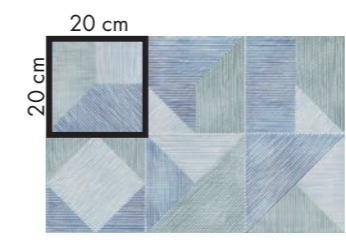

floor
 PLAY STRING
 20x20 MIX MULTICOLOR
 CROSSROAD
 80x80 CHALK SMOKE

PLAY STRING

20x20 / 8"x8"

▼
 8,5 mm
 ▲

20x20
 PLAY STRING MIX MULTICOLOR
 0003487 nat. ☞ 26

20x20
 PLAY STRING MIX COLD
 0003489 nat. ☞ 26