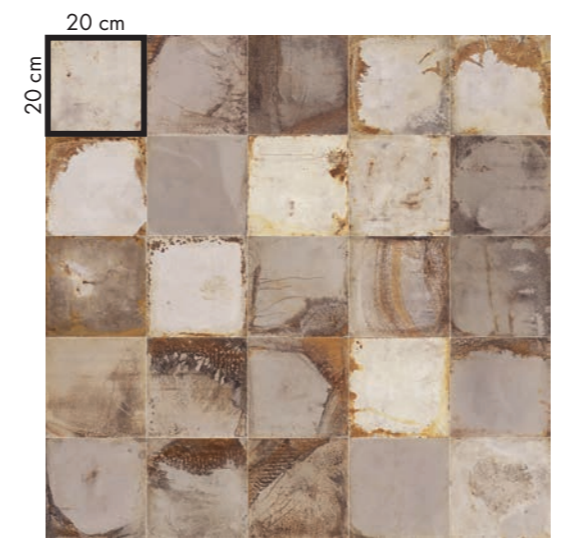

wall
PLAY OXIDE
20x20 JADE

floor
NEST
20x170 BLUE

wall
PLAY OXIDE
20x20 WHITE

washbasin top
INTERNO 9
120x240 RUST

floor
LAB325
60x120 BASE TAUPE

PLAY OXIDE

20x20 / 8"x8"

▼
8,5 mm
▲

20x20
PLAY OXIDE WHITE
0003493 nat. 26

20x20
PLAY OXIDE JADE
0003494 nat. 26

20x20
PLAY OXIDE BRONZE
0003495 nat. 26

GRES PORCELLANATO
PORCELAIN TILES

floor
PLAY EDGE
20x20 MIX GREY

PLAY EDGE

20x20 / 8"x8"

▼
8,5 mm
▲