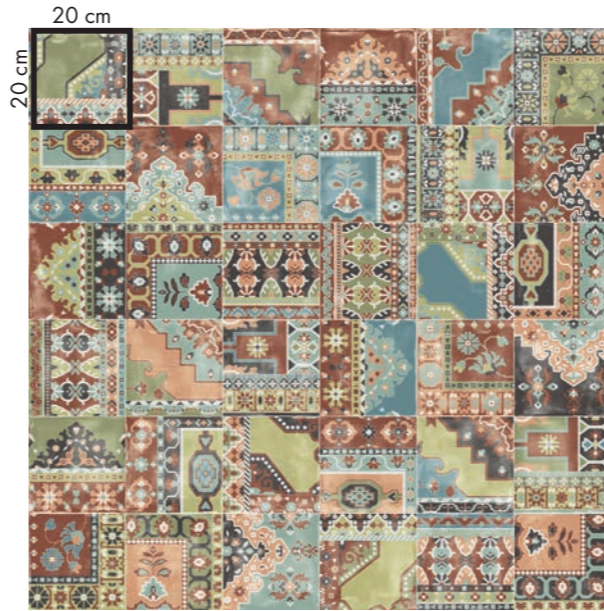

20x20
PLAY CARPET MIX MULTICOLOR
0003351 nat. ⊕ 26