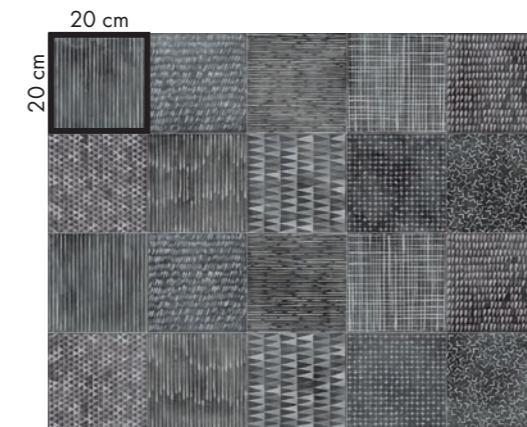

20x20
PLAY ETNO MIX DARK
0003486 nat. 26

GRES PORCELLANATO
PORCELAIN TILES