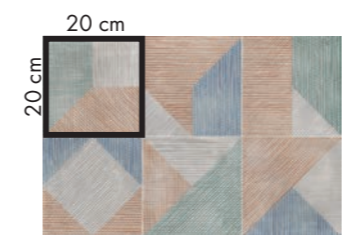

20x20
PLAY STRING MIX MULTICOLOR
0003487 nat. ☞ 26