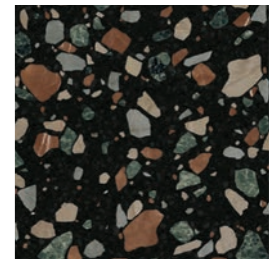

20x20
PLAY DROPS MULTIBLACK
0005895 nat. 📦 26

GRES PORCELLANATO
PORCELAIN TILES