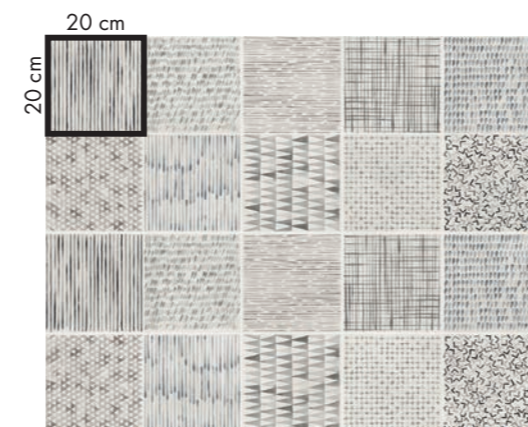

20x20
PLAY ETNO MIX PEARL
0003484 nat. 26