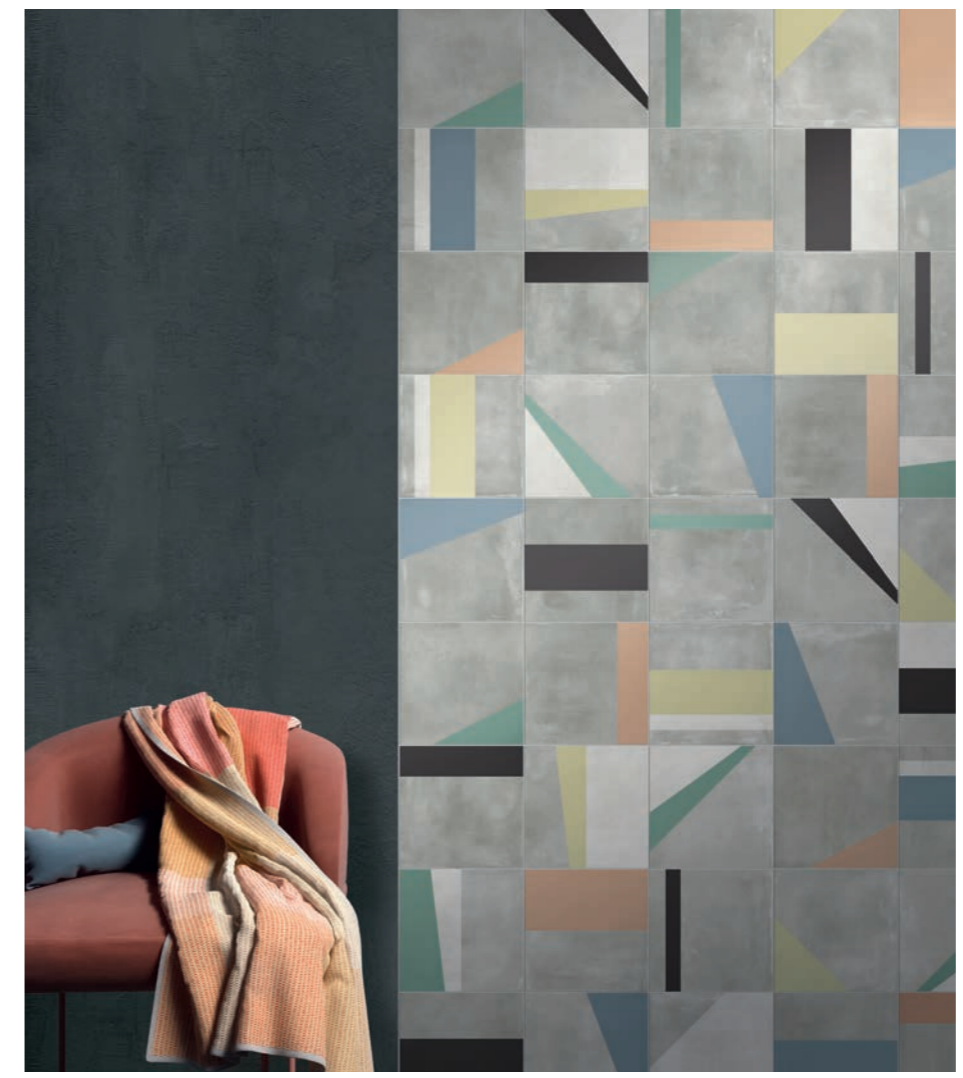

wall
PLAY EDGE
20x20 MIX MULTICOLOR
CROSSROAD CHALK
120x240 COAL