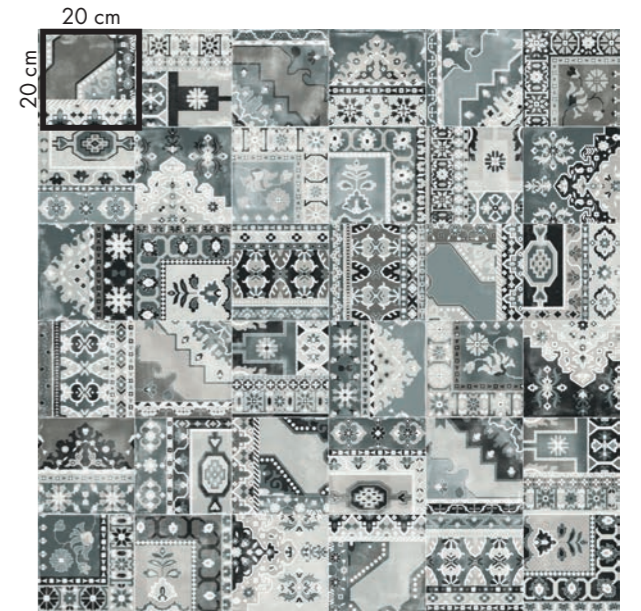

20x20
PLAY CARPET MIX GREY
0003366 nat. ⊕ 26

GRES PORCELLANATO
PORCELAIN TILES