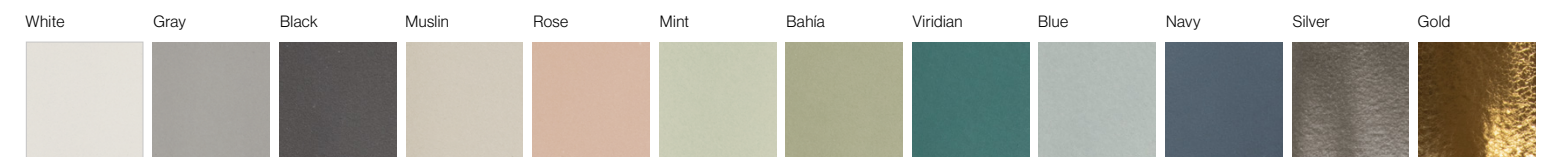

Colores Colours / Farben / Couleurs

Embalaje Packing / Verpackung / Emballage

Formato Size	Kg/Pza Kg/Piece	Caja / Box			Palet / Pallet			
		Piezas Pieces	Kg	M² Sqm	Piezas Pieces	Kg	M² Sqm	Cajas Boxes
5 X 25 cm / 2" X 10"	0,15	44	6,88	0,50	5.280	849	60	120

LANSE
EQUIPE