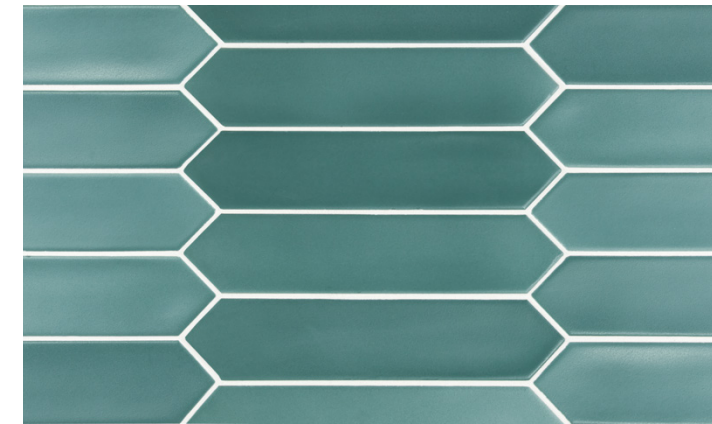

LANSE

Destonificación Shade variation / Farbschttierungen / Variation de nuances

¡Atención!
No utilizar productos de limpieza agresivos
(como la lejía o el amoníaco).

Warning:
Do not use aggressive cleaning products (like
bleach or ammonia).

Achtung!
Keine aggressiven Reinigungsmittel (wie
Bleichmittel oder Ammoniak) verwenden.

Attention!
Ne pas utiliser de produits nettoyants agressifs
(tels que l'eau de javel ou l'ammoniac).

Formatos Sizes / Formate / Formats

5x25 cm | 2"x10"

White	27481	EQ 4
Gray	27482	EQ 4
Black	27483	EQ 4
Muslin	27484	EQ 4
Rose	27490	EQ 4
Mint	27486	EQ 4
Bahía	27487	EQ 4
Viridian	27485	EQ 4
Blue	27489	EQ 4
Navy	27488	EQ 4
Silver	27492	EQ 10D
Gold	27491	EQ 10D