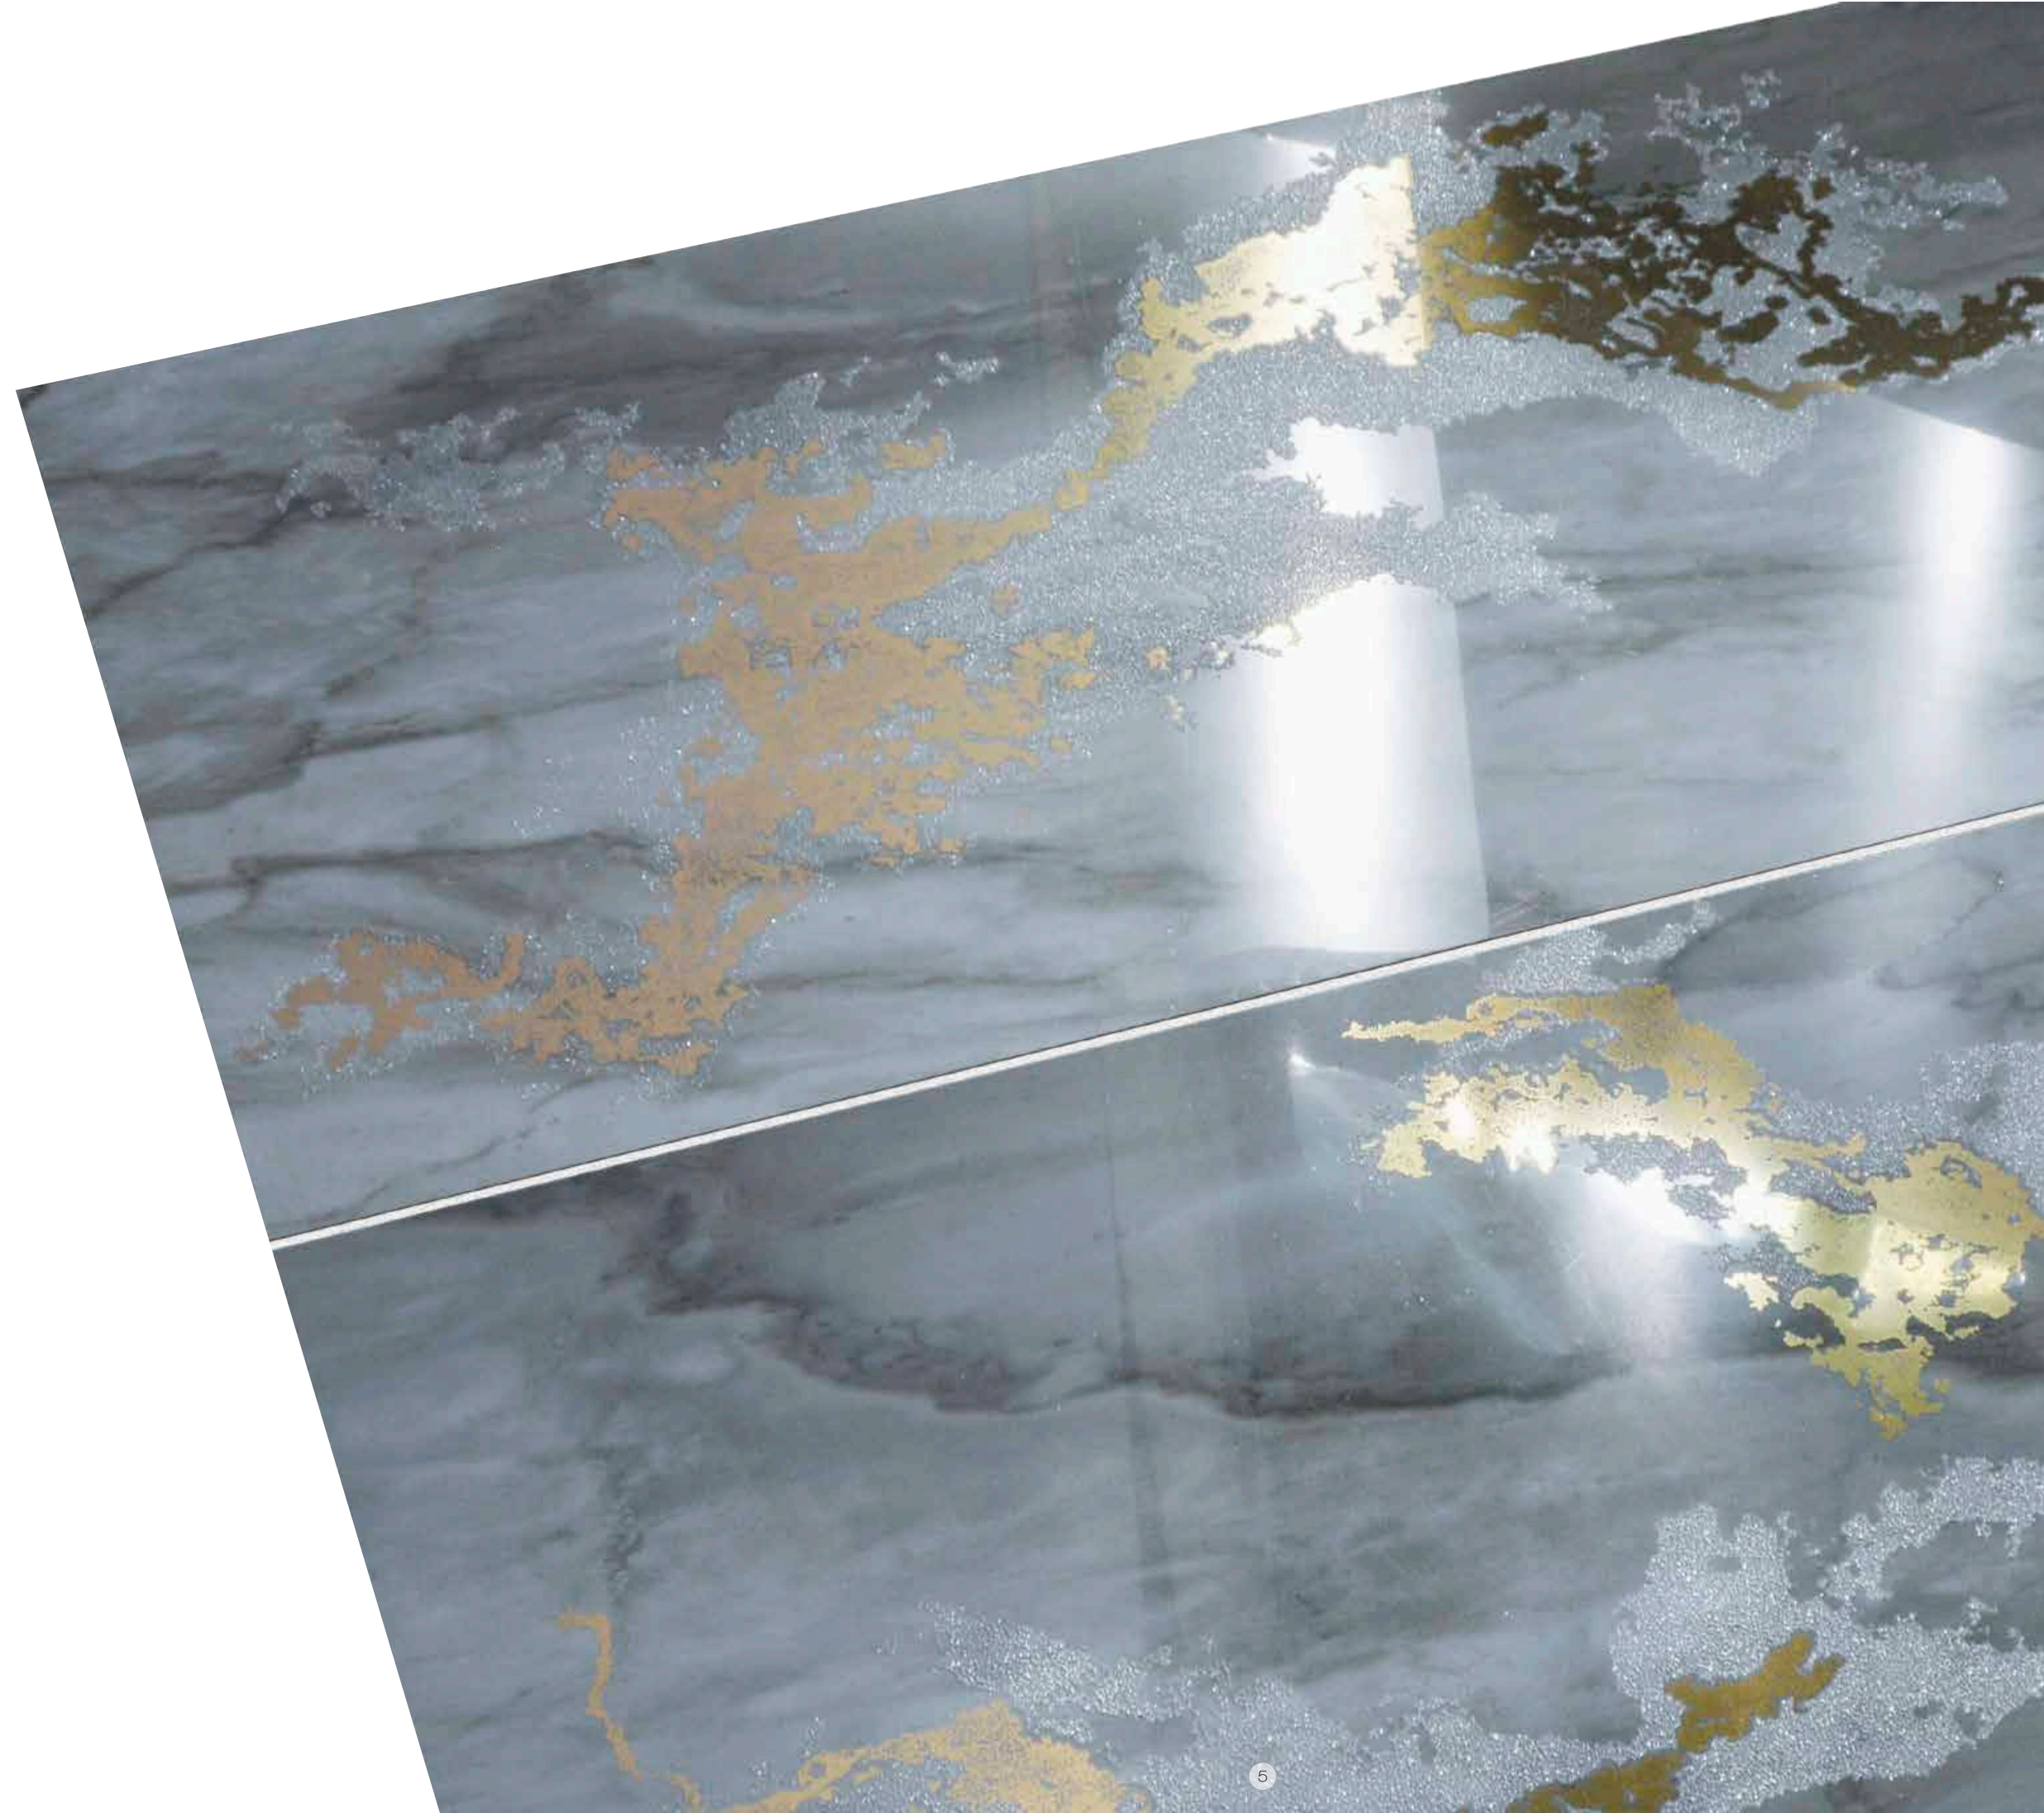

SOLITAIRE

decoro a rivestimento
wall tile decoration