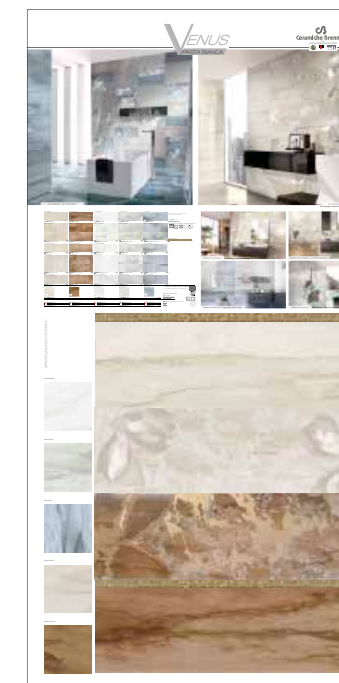

The examples shown are for illustrative purposes only, the color of tiles and decorations will be provided depending on availability.

Kit Venus

cm 77 x p.55 x h 120

KIVER

Kit Venus Rivestimento

Prezzo € 165,00

ZPAVER

Sin. Venus Rivestimento

Prezzo € 110,00

Kit Venus

cm 62 x p. 69 x h 160

KISTA composto da:

BAVE

Banner 62x40 per kit Venus