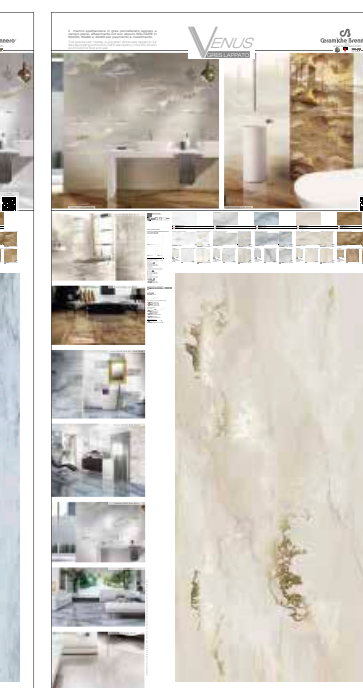

V11

Sin. Venus 60x120
1 DECORO

Prezzo € 140,00