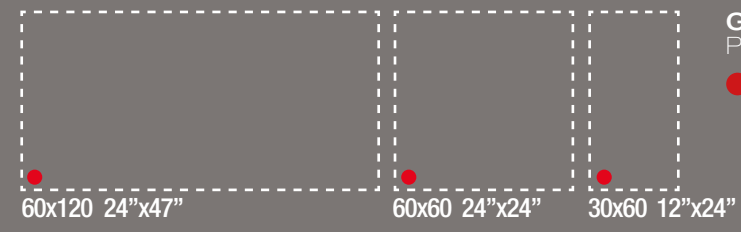

Venus Blu 60x60 - Venus White 60x120 - Mosaico Blu

Gres porcellanato
Porcelain stoneware
● - - - - lappato rettificato
lapped rectified

● MOSAICI 30x30 su rete pcs. 6

Muretto Venus Lappato cm 29,7x29,7 - nr. 72 pz. cm 2,3x4,8 file 12x6