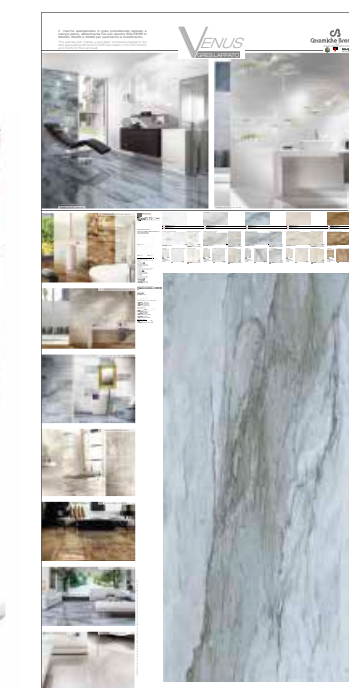

V2

Kit Venus 60x120
FONDI + 1 DECORO

Prezzo € 165,00

Sinottici Venus

cm 100 x h 200

cod. ZPAVEC - ZPAVEF

V10

Sin. Venus 60x120
1 FONDO