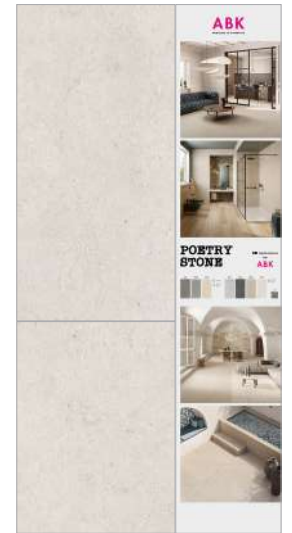

60X120 TRANI

€ 80

- **K-PSA06**
  BEIGE
- **K-PSA07**
  IVORY