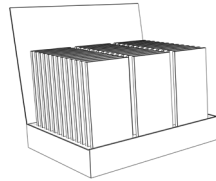

KIT TOZZ. 10X20  
POETRY STONE 6MM  
€ 4,50

**DISP6MMABK**

SAMPLES BOX A 39 ALLOGGI  
PER TOZZETTI 6MM  
€ 12,00

**BOXPROMABK**

SAMPLES  
BOX  
€ 2,00

**FLOORKIT**

**FLOOR120PS**

€ 86