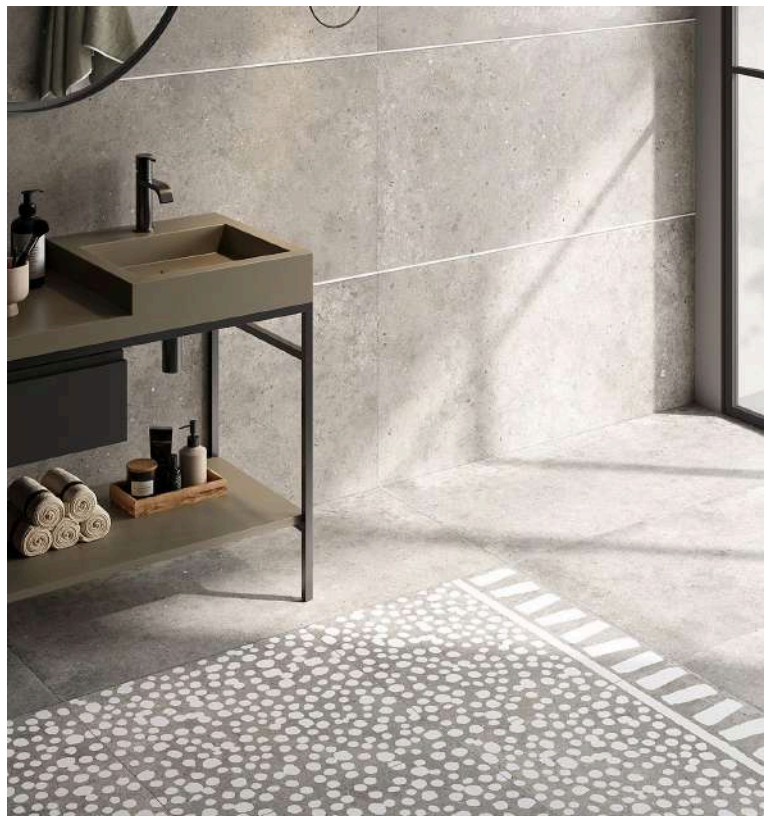

REFERENCE IMAGE