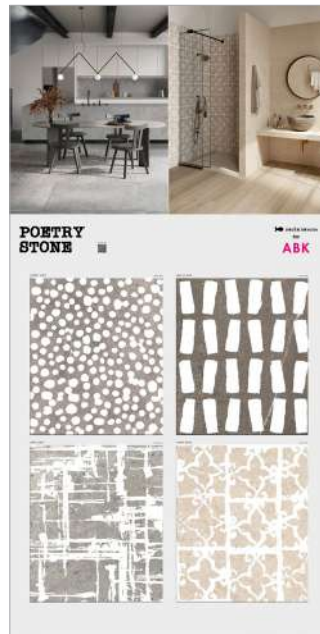

K-PST12
RIEPILOGO DECORI /
DECORS CHART

€ 130