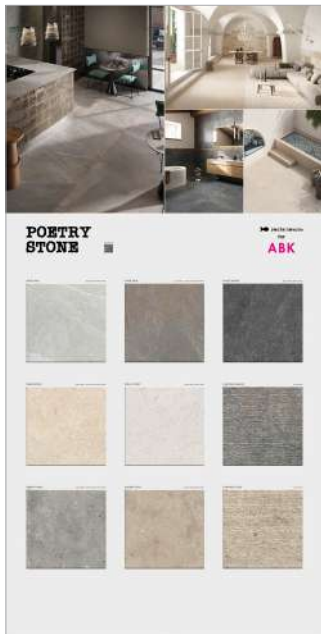

**60X120 PIRENEI**

€ 80

- K-PSA04**  
GREY
- K-PSA05**  
ECRU + CARVING ECRU

**60X120 TRANI**

€ 80

- K-PSA06**  
BEIGE
- K-PSA07**  
IVORY

PANELS 120X240/120X280

**K-PST11**  
RIEPILOGO COLORI /  
COLOURS CHART