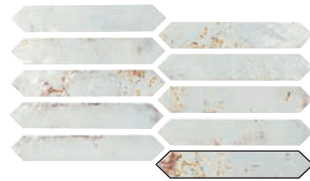

Grunge

Inspiration · Inspiración

Brick · Brick Metallic · Metálico Picket · Losanga Monochrome · Monocolor

Sizes · Formatos

7,5x30 cm · 3"x12"

GRUNGE IRON 7,5X30. PHASE IRON POLISHED RECT. 30X60

Grunge recovers the traditional baked clay tile, but with a twist due to its metallized surface that obtains volume thanks to its shine and matt effects... A classic of the imminent future.

Grunge recupera las baldosas de barro cocido tradicionales, pero dándole un giro con su superficie metalizada que gana dimensionalidad gracias a sus espectaculares efectos de brillo y mate. Un estallido de color y de contrastes... Todo un clásico del futuro inminente.

Grunge

Inspiration · Inspiración

Brick · Brick Metallic · Metálico Picket · Losanga Monochrome · Monocolor

Sizes · Formatos

7,5x30 cm · 3"x12"

GRUNGE IRON
7,5X30 / 3"X12" **P96/M**

GRUNGE OXID
7,5X30 / 3"X12" **P96/M**

GRUNGE AQUA
7,5X30 / 3"X12" **P96/M**

GRUNGE BLUE
7,5X30 / 3"X12" **P96/M**

PICKET GRUNGE IRON
4,3X24,3/2"X10" **R80/M**

PICKET GRUNGE OXID
4,3X24,3/2"X10" **R80/M**

PICKET GRUNGE AQUA
4,3X24,3/2"X10" **R80/M**