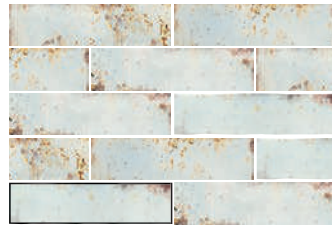

Grunge

Inspiration · Inspiración

Brick · Brick Metallic · Metálico Picket · Losanga Monochrome · Monocolor

Sizes · Formatos

7,5x30 cm · 3"x12"

GRUNGE IRON 7,5X30. PHASE IRON POLISHED RECT. 30X60

Grunge recovers the traditional baked clay tile, but with a twist due to its metallized surface that obtains volume thanks to its shine and matt effects... A classic of the imminent future.

Grunge recupera las baldosas de barro cocido tradicionales, pero dándole un giro con su superficie metalizada que gana dimensionalidad gracias a sus espectaculares efectos de brillo y mate. Un estallido de color y de contrastes... Todo un clásico del futuro inminente.

Grunge

Inspiration · Inspiración

Brick · Brick Metallic · Metálico Picket · Losanga Monochrome · Monocolor

Sizes · Formatos

7,5x30 cm · 3"x12"

GRUNGE IRON
7,5X30 / 3"X12" **P96/M**

GRUNGE OXID
7,5X30 / 3"X12" **P96/M**

GRUNGE AQUA
7,5X30 / 3"X12" **P96/M**

GRUNGE BLUE
7,5X30 / 3"X12" **P96/M**

PICKET GRUNGE IRON
4,3X24,3/2"X10" **R80/M**

PICKET GRUNGE OXID
4,3X24,3/2"X10" **R80/M**

PICKET GRUNGE AQUA
4,3X24,3/2"X10" **R80/M**