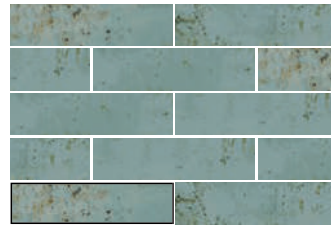

Grunge

Inspiration · Inspiración

Brick · Brick Metallic · Metálico Picket · Losanga Monochrome · Monocolor

Sizes · Formatos

7,5x30 cm · 3"x12"

GRUNGE IRON 7,5X30. PHASE IRON POLISHED RECT. 30X60

Grunge recovers the traditional baked clay tile, but with a twist due to its metallized surface that obtains volume thanks to its shine and matt effects... A classic of the imminent future.

Grunge recupera las baldosas de barro cocido tradicionales, pero dándole un giro con su superficie metalizada que gana dimensionalidad gracias a sus espectaculares efectos de brillo y mate. Un estallido de color y de contrastes... Todo un clásico del futuro inminente.

Grunge

Inspiration · Inspiración

Brick · Brick Metallic · Metálico Picket · Losanga Monochrome · Monocolor

Sizes · Formatos

7,5x30 cm · 3"x12"

GRUNGE IRON
7,5X30 / 3"X12" **P96/M**

GRUNGE OXID
7,5X30 / 3"X12" **P96/M**

GRUNGE AQUA
7,5X30 / 3"X12" **P96/M**

GRUNGE BLUE
7,5X30 / 3"X12" **P96/M**

PICKET GRUNGE IRON
4,3X24,3/2"X10" **R80/M**

PICKET GRUNGE OXID
4,3X24,3/2"X10" **R80/M**

PICKET GRUNGE AQUA
4,3X24,3/2"X10" **R80/M**