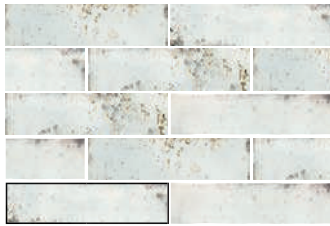

Grunge

Inspiration · Inspiración

Brick · Brick Metallic · Metálico Picket · Losanga Monochrome · Monocolor

Sizes · Formatos

7,5x30 cm · 3"x12"

GRUNGE IRON 7,5X30. PHASE IRON POLISHED RECT. 30X60

Grunge recovers the traditional baked clay tile, but with a twist due to its metallized surface that obtains volume thanks to its shine and matt effects... A classic of the imminent future.

Grunge recupera las baldosas de barro cocido tradicionales, pero dándole un giro con su superficie metalizada que gana dimensionalidad gracias a sus espectaculares efectos de brillo y mate. Un estallido de color y de contrastes... Todo un clásico del futuro inminente.

Grunge

Inspiration · Inspiración

Brick · Brick Metallic · Metálico Picket · Losanga Monochrome · Monocolor

Sizes · Formatos

7,5x30 cm · 3"x12"

GRUNGE IRON
7,5X30 / 3"X12" **P96/M**

GRUNGE OXID
7,5X30 / 3"X12" **P96/M**

PICKET GRUNGE BLUE
4,3X24,3/2"X10" **R80/M**

GRUNGE GREY
7,5X30 / 3"X12" **P96/M**

PHASE IRON POLISHED RECT.
30X60 / 12"X24" **N29/M**

PHASE IRON MATT RECT.
30X60 / 12"X24" **P07/M**

Technical characteristics & packing · Características técnicas y embalaje