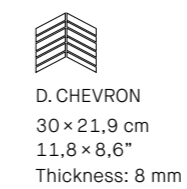

Dimensions

75,5 × 151 cm
29,7 × 59,4"

10 patterns
Shade variation: V1

60 × 120 cm
23,6 × 47,2"

15 patterns
Shade variation: V1

References

Price code

27329	SUPREME WHITE/75,5X151/EP	M58
27330	SUPREME WHITE NT/75,5X151/R	M59
27327	SUPREME WHITE/60X120/EP	M40
27328	SUPREME WHITE NT/60X120/R	M66

Supreme — Porcelain

Decors

Dimensions

References

Price code

27807	TRI.SUPREME WHITE/29,9x25,7/EP	U34
27814	TRI.SUPREME WHITE NT/29,9x25,7	U34
28031	TRI.LAVA FOG/29,9x25,7/EP	U34
27839	TRI.LAVA FOG AG/29,9x25,7/C	U34
27841	TRI.LAVA PEPPER/29,9x25,7/EP	U34
27840	TRI.LAVA PEPPER AG/29,9x25,7/C	U34
27864	D.SUPREME WHITE MIX/30x30	U51
27872	D.SUPREME WHITE/FOG ARR.1/14,6x51/EP	U51
27873	D.SUPREME WHITE/FOG ARR.2/14,6x51/EP	U51
27874	D.SUPREME WHITE/PEPPER ARR.1/14,6x51/EP	U51
27875	D.SUPREME WHITE/PEPPER ARR.2/14,6x51/EP	U51
27862	D.SUPREME WHITE/COGNAC CHEVRON/30x21,9	U55
27863	D.SUPREME WHITE/EBONY CHEVRON/30x21,9	U55