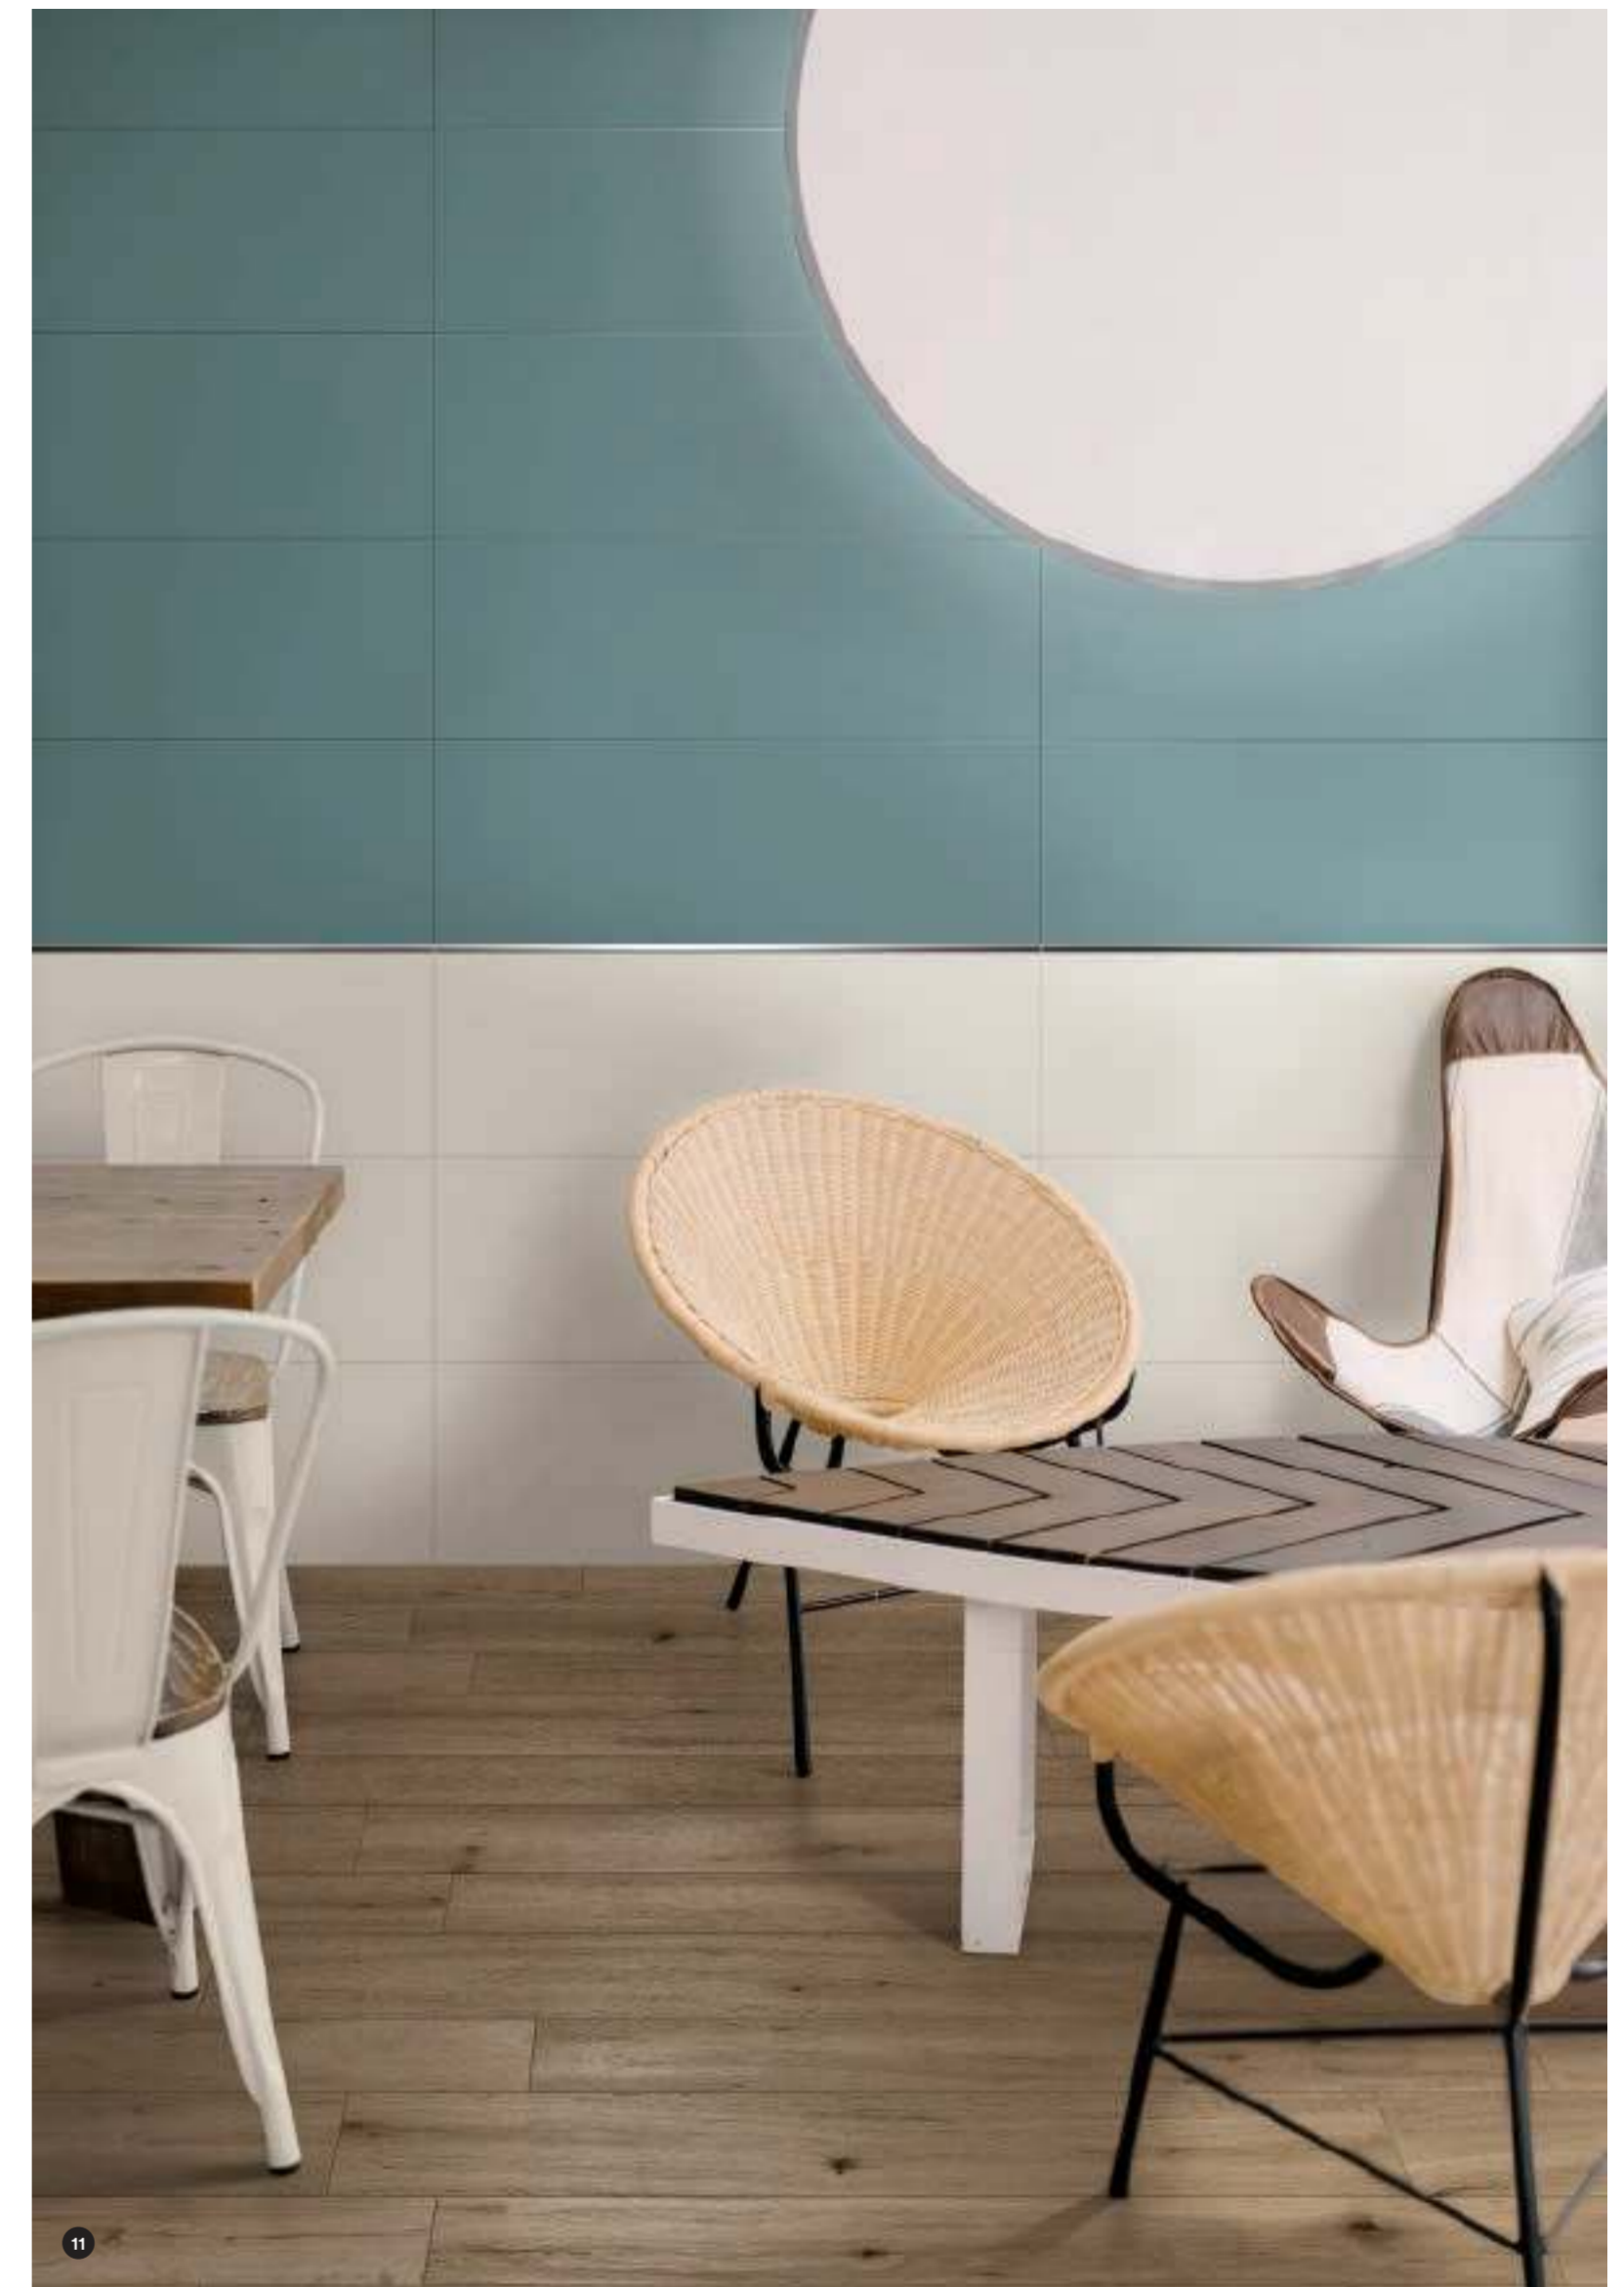

11

8 M4J5 Colorplay Cream Rett. 30x90
M4J9 Colorplay Blue Rett. 30x90
M4JY Colorplay Cream Struttura Mikado 3D Rett. 30x90
M4KD Colorplay Mosaico Cream 30x30
M4M0 Marbleplay Calacatta Rett. 60x60

9 M4J4 Colorplay Taupe Rett. 30x90

10 M4KR Colorplay Cream Struttura Cabochon 3D Rett. 30x90

11 M4J8 Colorplay Sage Rett. 30x90
M4RT Marbleplay Listello Titanio 1x90
M4J5 Colorplay Cream Rett. 30x90
M165 Treverkland Beige 10x100 - 13x100