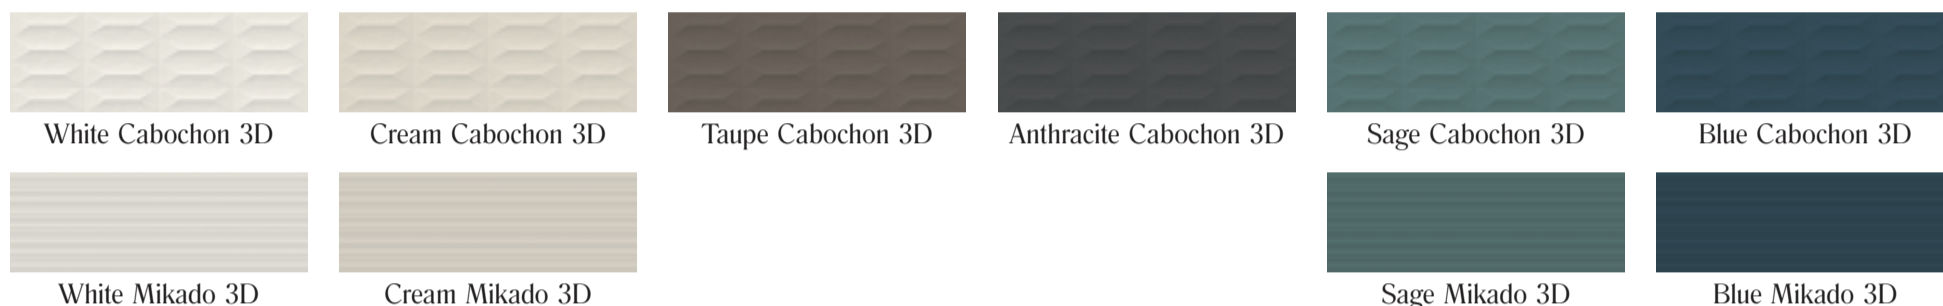

2 M4KZ Colorplay Blue Struttura Cabochon 3D Rett. 30x90

3 M4Q5 Colorplay Decoro Brush White 30x90

4

4 M4JW Colorplay White Struttura Mikado 3D Rett. 30x90

5 M4KE Colorplay Mosaico White 30x30

6 M4J6 Colorplay White Rett. 30x90
M4J7 Colorplay Anthracite Rett. 30x90
M4KF Colorplay Mosaico Anthracite 30x30
M0U7 Stream Antracite Rett. 60x60

8 M4J5 Colorplay Cream Rett. 30x90
 M4J9 Colorplay Blue Rett. 30x90
 M4JY Colorplay Cream Struttura Mikado 3D Rett. 30x90
 M4KD Colorplay Mosaico Cream 30x30
 M4M0 Marbleplay Calacatta Rett. 60x60

9 M4J4 Colorplay Taupe Rett. 30x90

10 M4KR Colorplay Cream Struttura Cabochon 3D Rett. 30x90

11 M4J8 Colorplay Sage Rett. 30x90
 M4RT Marbleplay Listello Titanio 1x90
 M4J5 Colorplay Cream Rett. 30x90
 M165 Treverkland Beige 10x100 - 13x100

Colori · Colours

Strutture · Structures

Decori e Mosaici · Decors and Mosaics

Mosaico 30x30 (1)

- M4KE White M4KF Anthracite
- M4KD Cream M4KG Sage
- M4KC Taupe M4KH Blue

Formati · Sizes

30x90

- M4KT Colorplay White Struttura Cabochon 3D Rett.
- M4KR Colorplay Cream Struttura Cabochon 3D Rett.
- M4KP Colorplay Taupe Struttura Cabochon 3D Rett.
- M4KV Colorplay Anthracite Struttura Cabochon 3D Rett.
- M4KX Colorplay Sage Struttura Cabochon 3D Rett.
- M4KZ Colorplay Blue Struttura Cabochon 3D Rett.
- M4J6 Colorplay White Rett.
- M4J5 Colorplay Cream Rett.
- M4J4 Colorplay Taupe Rett.
- M4J7 Colorplay Anthracite Rett.
- M4J8 Colorplay Sage Rett.
- M4J9 Colorplay Blue Rett.
- M4JW Colorplay White Struttura Mikado 3D Rett.
- M4JY Colorplay Cream Struttura Mikado 3D Rett.
- M4JS Colorplay Sage Struttura Mikado 3D Rett.
- M4JU Colorplay Blue Struttura Mikado 3D Rett.