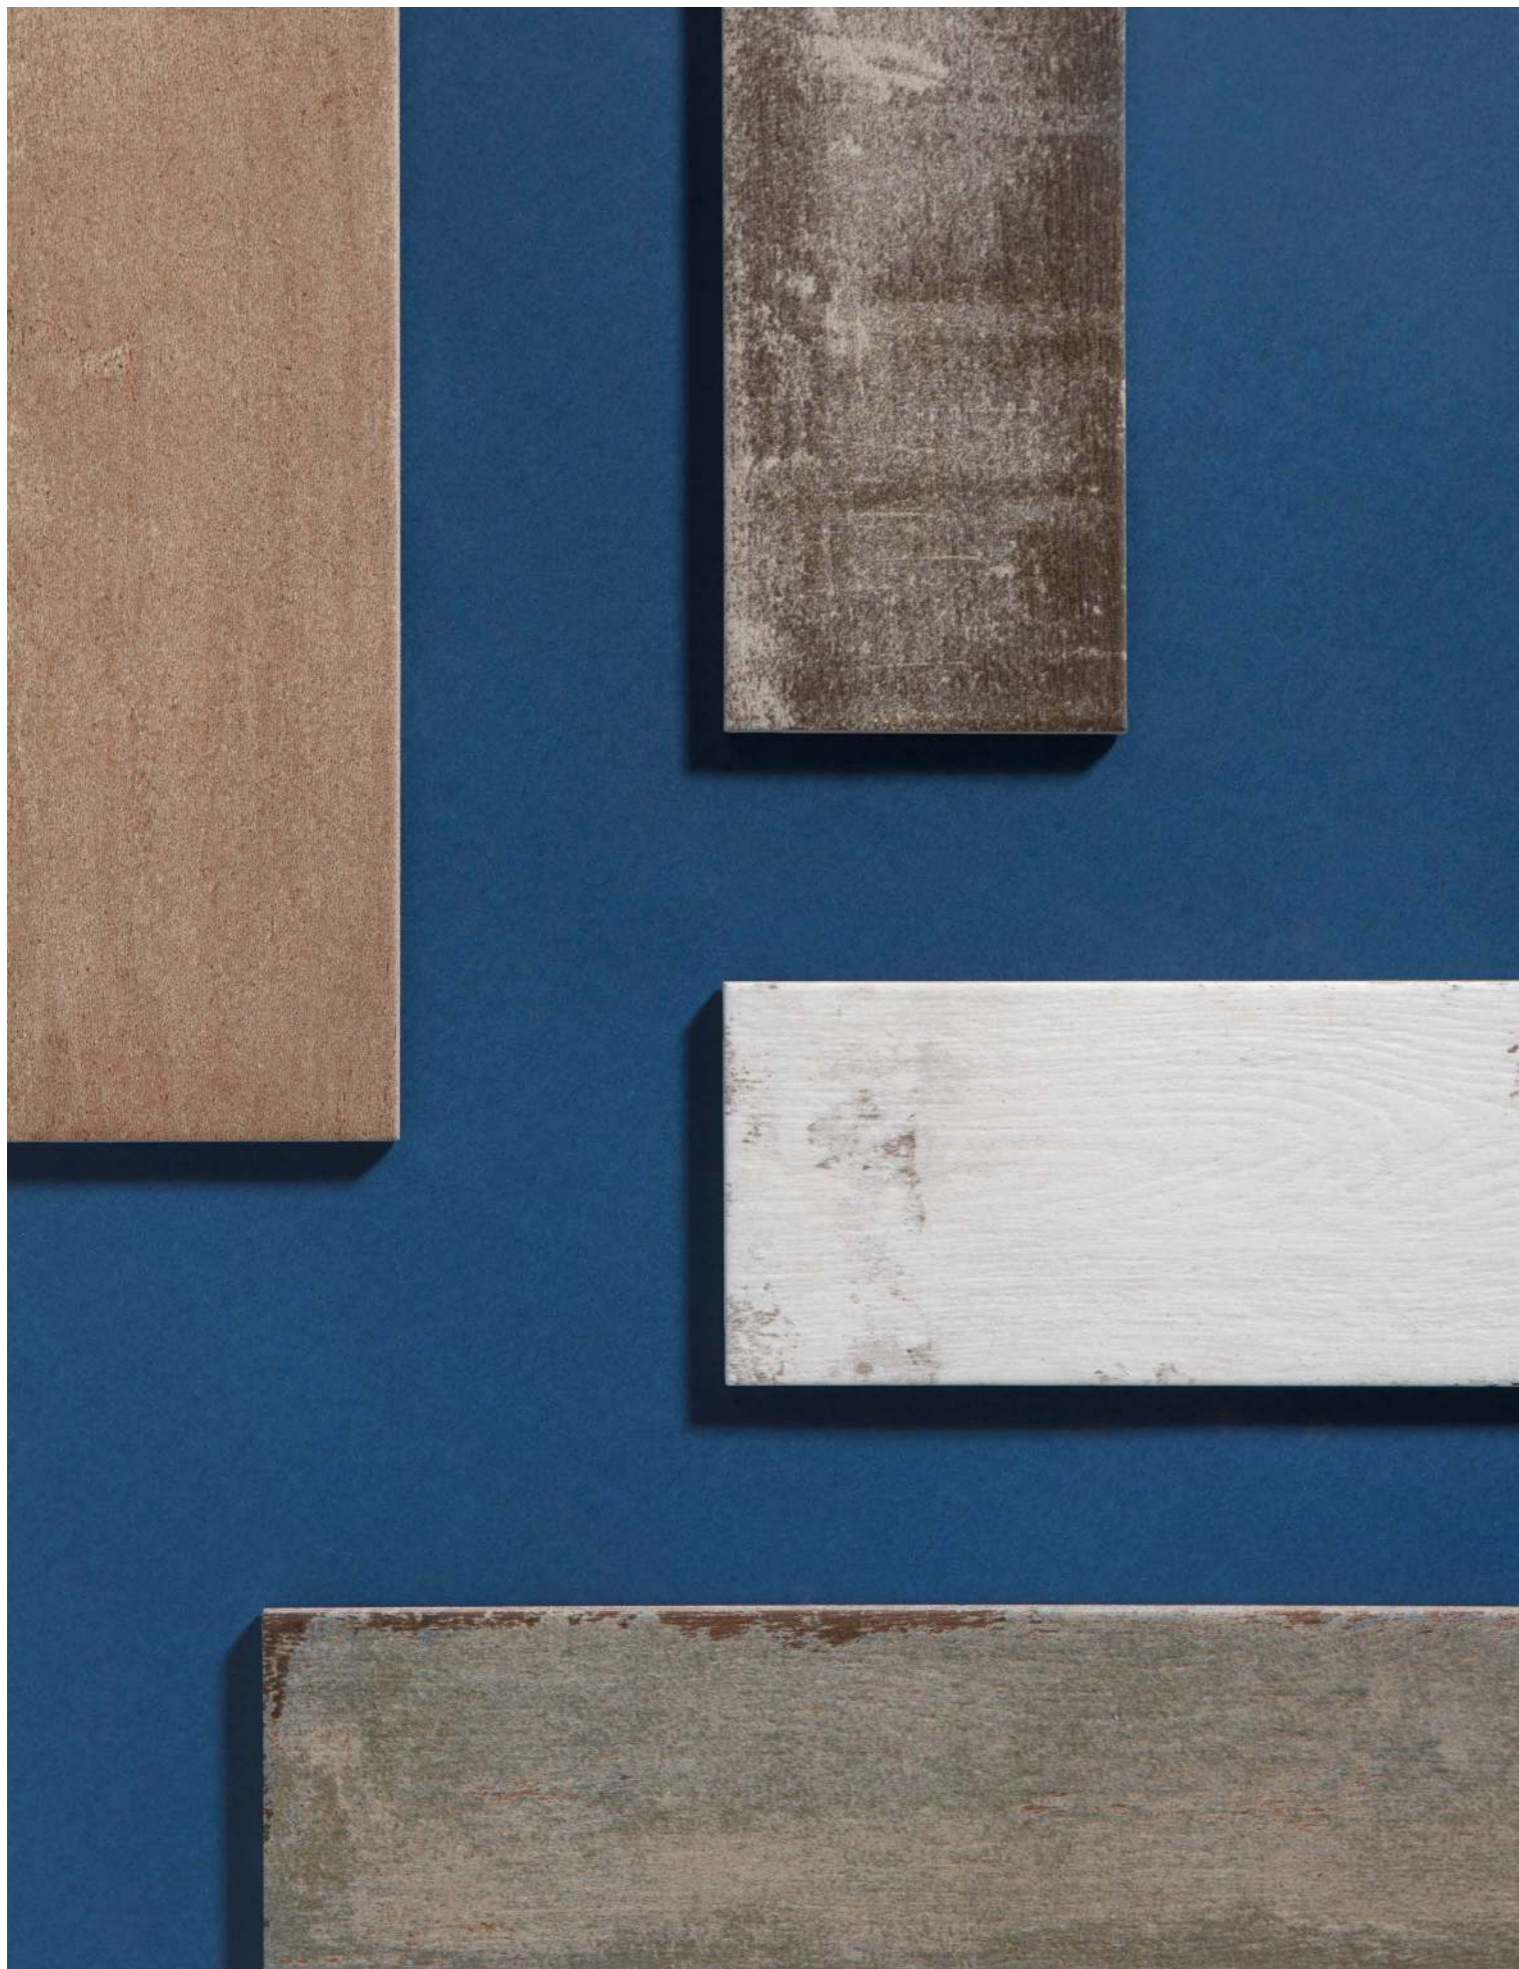

## LUMBER

This highly original 10x60 porcelain tile collection emulates all the beauty of worn painted wood. Available in a choice of three different colours (Colors, White or Brown), it can be used on both walls and floors to trendsetting effect and also combined with other products.

Esta original colección porcelánica de formato 10x60 cm presenta en su gráfica una madera pintada desgastada por el tiempo de alto contenido estético. Disponible en tres gamas tonales diferentes (Colors, White y Brown) propone una solución tanto para pavimentos como para revestimientos de tendencia con altas posibilidades de combinación.

LUMBER WHITE /60

LUMBER BROWN /60

23866 LUMBER WHITE/60 Q-8  
(9,8x59,3 cm) (3 7/8 x 23 3/8")  
38 patterns

9 patterns of 38

23868 LUMBER BROWN/60 Q-8  
(9,8x59,3 cm) (3 7/8 x 23 3/8")  
38 patterns

9 patterns of 38

23867 LUMBER COLOR/60 Q-8  
(9,8x59,3 cm) (3 7/8 x 23 3/8")  
38 patterns

9 patterns of 38

\* Random designs in box. They are sold by square meters.  
Diseños aleatorios por caja. Se venden por metros cuadrados