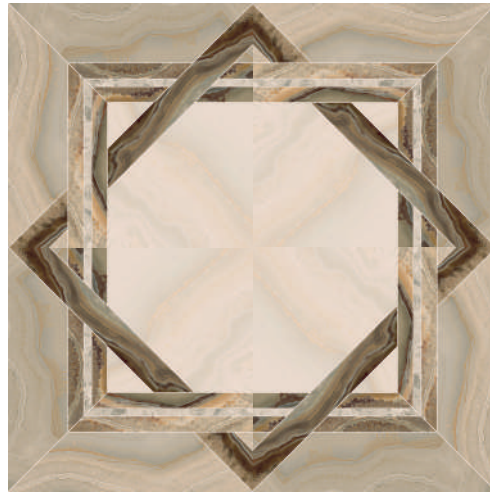

G-3506

Beyond Beige Pulido
44,63x44,63 cm - 17,57"x17,57"

G-3330

Beyond Beige Centro Pulido - 4*
44,63x44,63 cm - 17,57"x17,57"

G-2155

*price per piece / precio por pieza

4 PIECES COMPOSITION / COMPOSICIÓN 4 PIEZAS