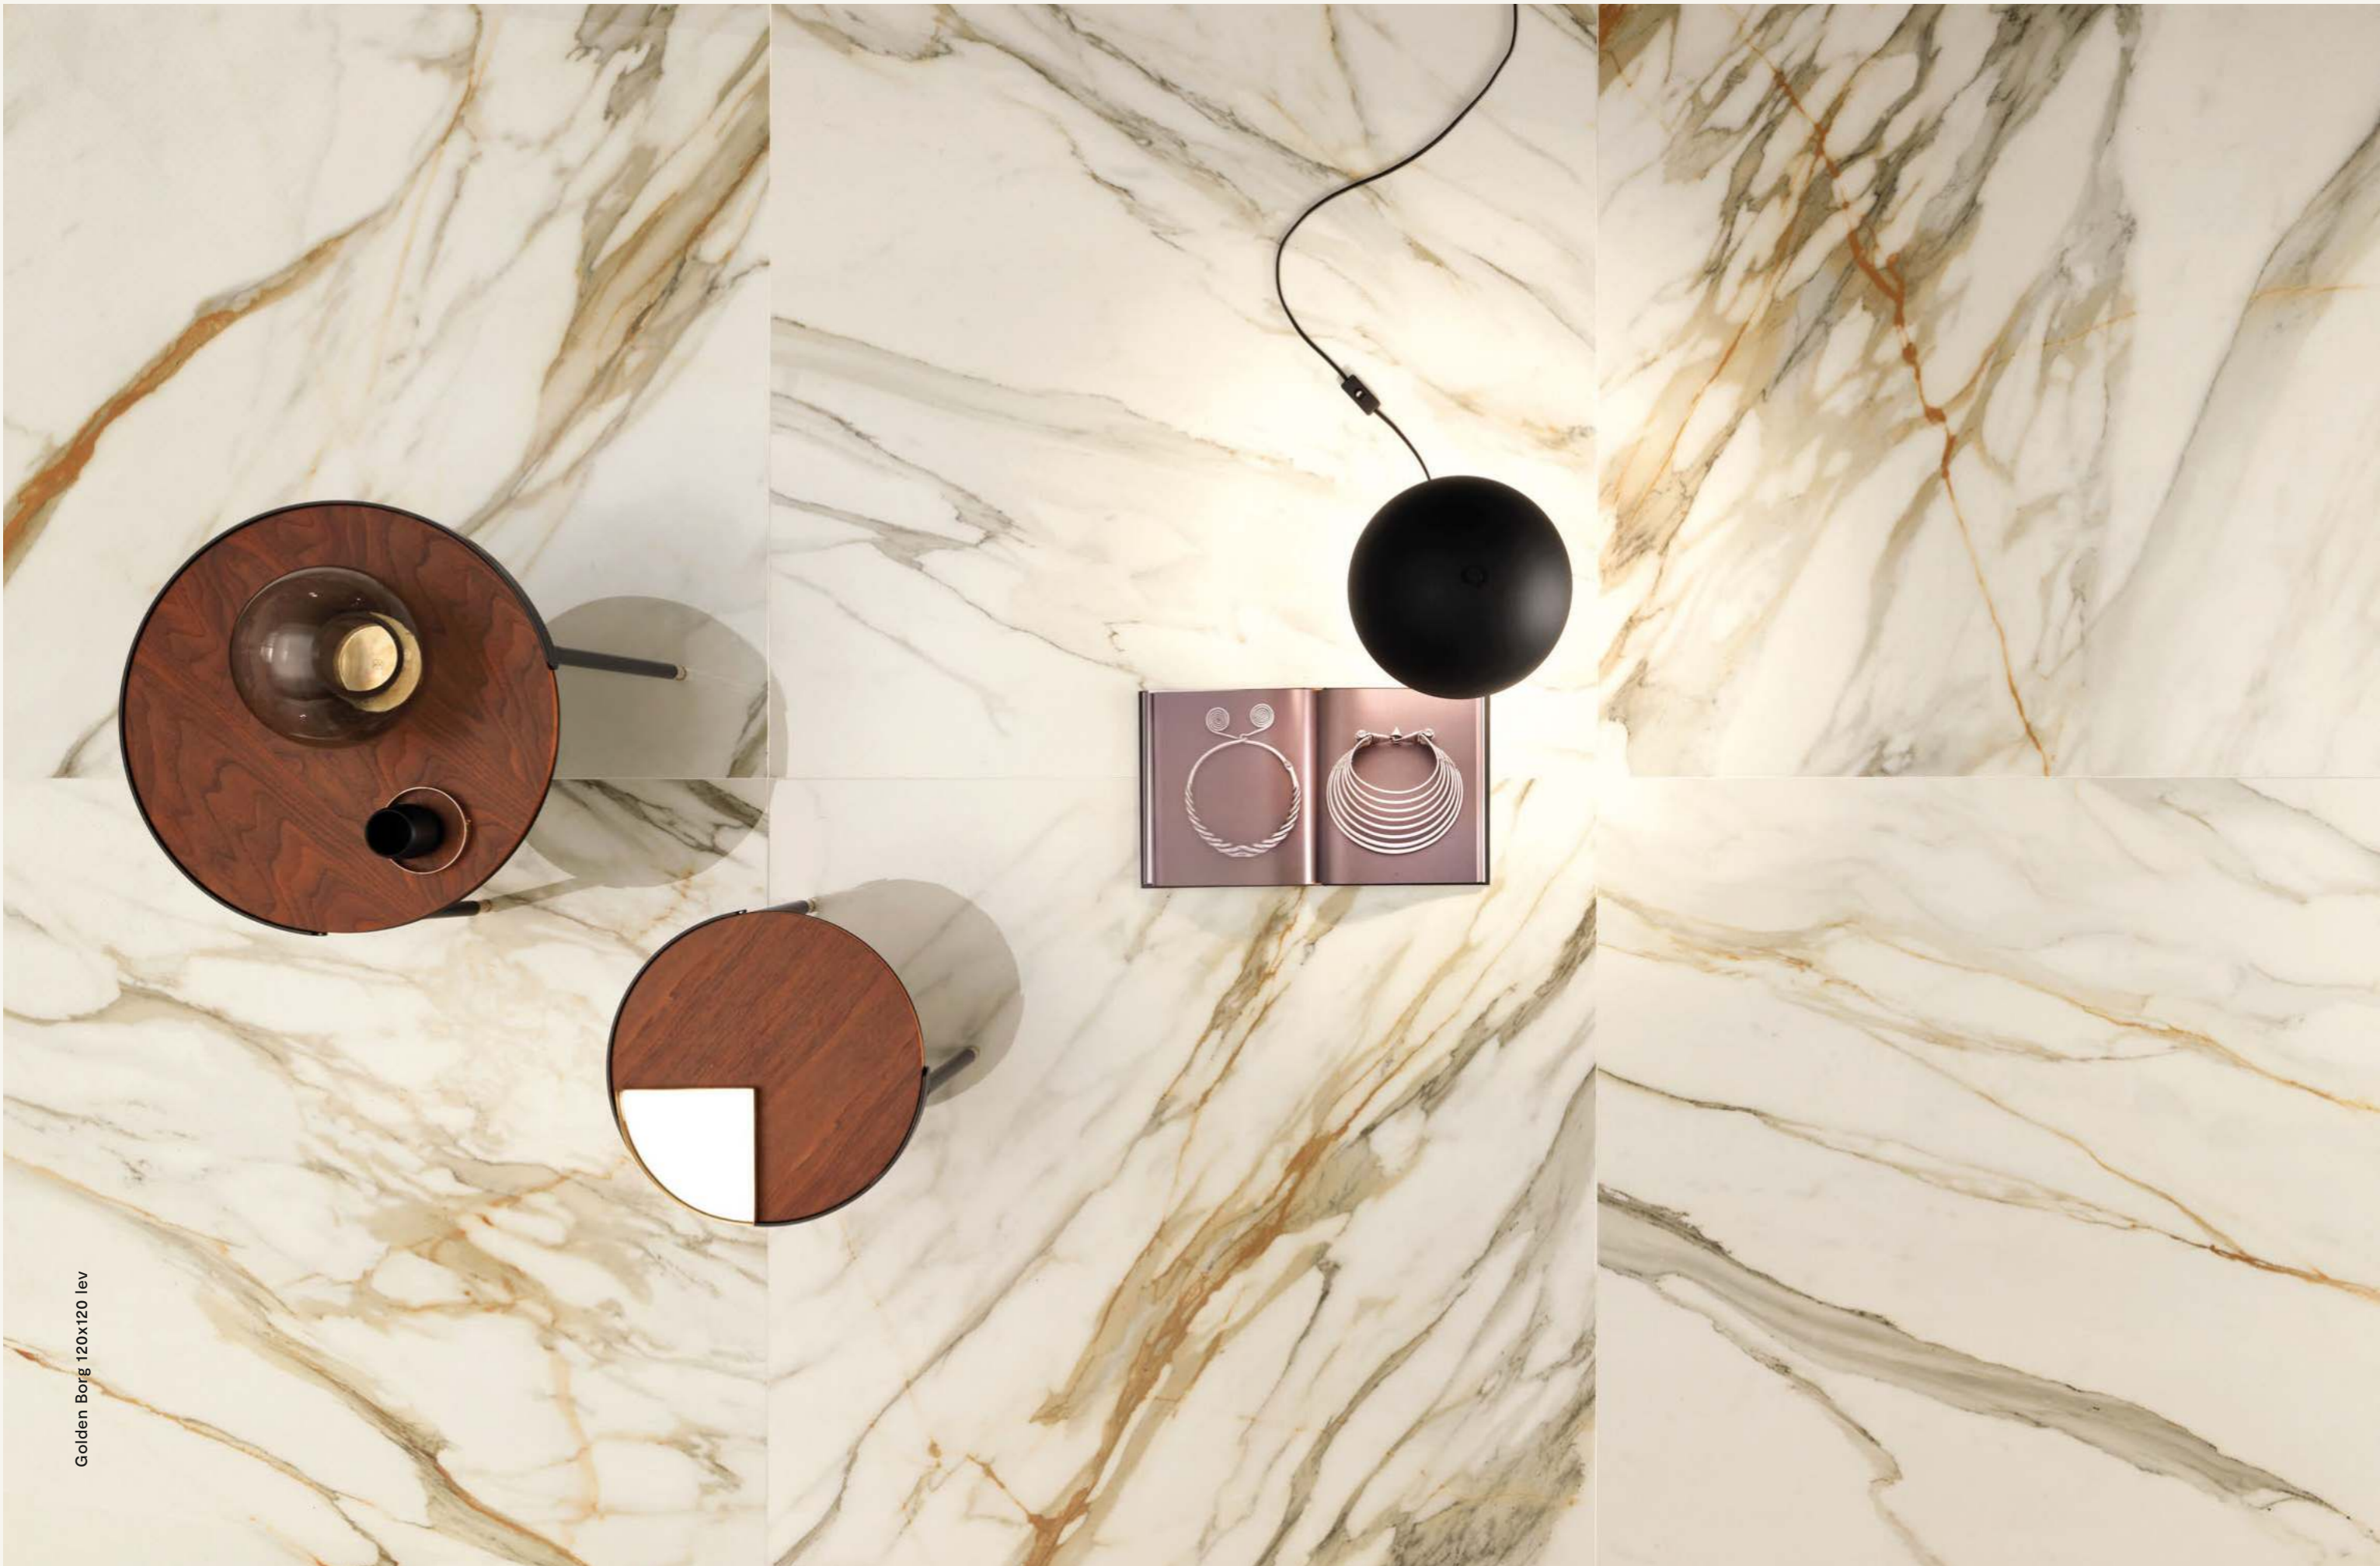

The precious elegance of Golden Borg imbues this discreetly luxurious living room with natural warmth. The oblique direction of the grey and gold veining gives the clean lines and the rational geometry a surprising vitality. The 120x278cm slab wall cladding, while retaining its unique lightweight characteristic, confers a monolithic grandeur to the space. The Smooth and Lev finishes respond to light with their own distinct temperaments: the first delicate and elusive, the second crystal clear and distinct.

Golden Borg 120x278 lev / smooth

DECOR
Chain Golden Borg 120x278 lev

WALL
Golden Borg 120x278 lev

FLOOR
Golden Borg 120x120 lev

Golden Borg 120x120 lev

Ispirato a un raro e pregiato marmo italiano a grana molto fine, Golden Borg presenta un fondo color bianco caldo percorso da maestose venature grigie e dorate. Uno scenografico marmo ceramico di straordinaria eleganza, con una trama grafica che bilancia perfettamente zone più dense e altre più ariose. La superficie Lev ostenta un riflesso specchiante, di limpida brillantezza, e una profondità delle venature sorprendente.