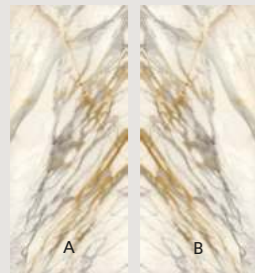

Decori / Decors

Butterfly

Golden Borg

120x278cm
48"x109 1/2"
LEV