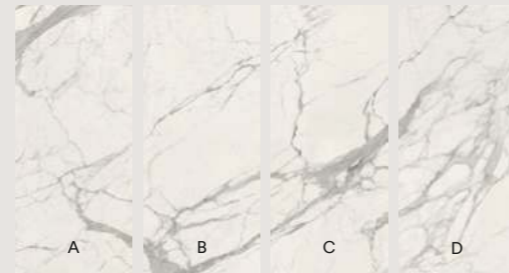

120x278cm
48"x109 1/2"
LEV

Pure Statuario

120x278cm
48"x109 1/2"
LEV

Formati / Sizes ^{LR^T}

Fondi/Plain Tiles

60x120cm
24"x48"
LEV / SMOOTH

120x120cm
48"x48"
LEV / SMOOTH

120x278cm
48"x109 1/2"
LEV / SMOOTH