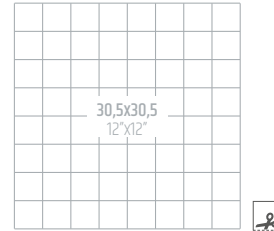

Mosaicos\* / Mosaics \* 30,5x30,5 cm / 12"x12"

LIGHT	23630 EQ-30
NATURAL	23632 EQ-30
NUT	23631 EQ-30
SILVER	23628 EQ-30
DARK	23629 EQ-30

\* Venta por pieza  
\* Sale by piece

FORMATO SIZE	Kg/pza kg/pieces	caja / box			palet / pallet			
		piezas pieces	Kg	m <sup>2</sup> sqm	piezas pieces	kg/palet kg/pallet	m <sup>2</sup> sqm	cajas boxes
29,2 x 25,4 cm. 11 1/2" x 10"	1,08	18	19,90	1,00	864	975	48	48
20 x 20 cm. 8" x 8"	0,77	25	19,35	1,00	1500	1181	60	60
30,5 x 30,5 cm. 12" x 12"	1,70	10	17,23	0,9	480	847	43,2	48

Urban Hexagon Dark 29,2 x 25,4 cm / 11 1/2" x 10"