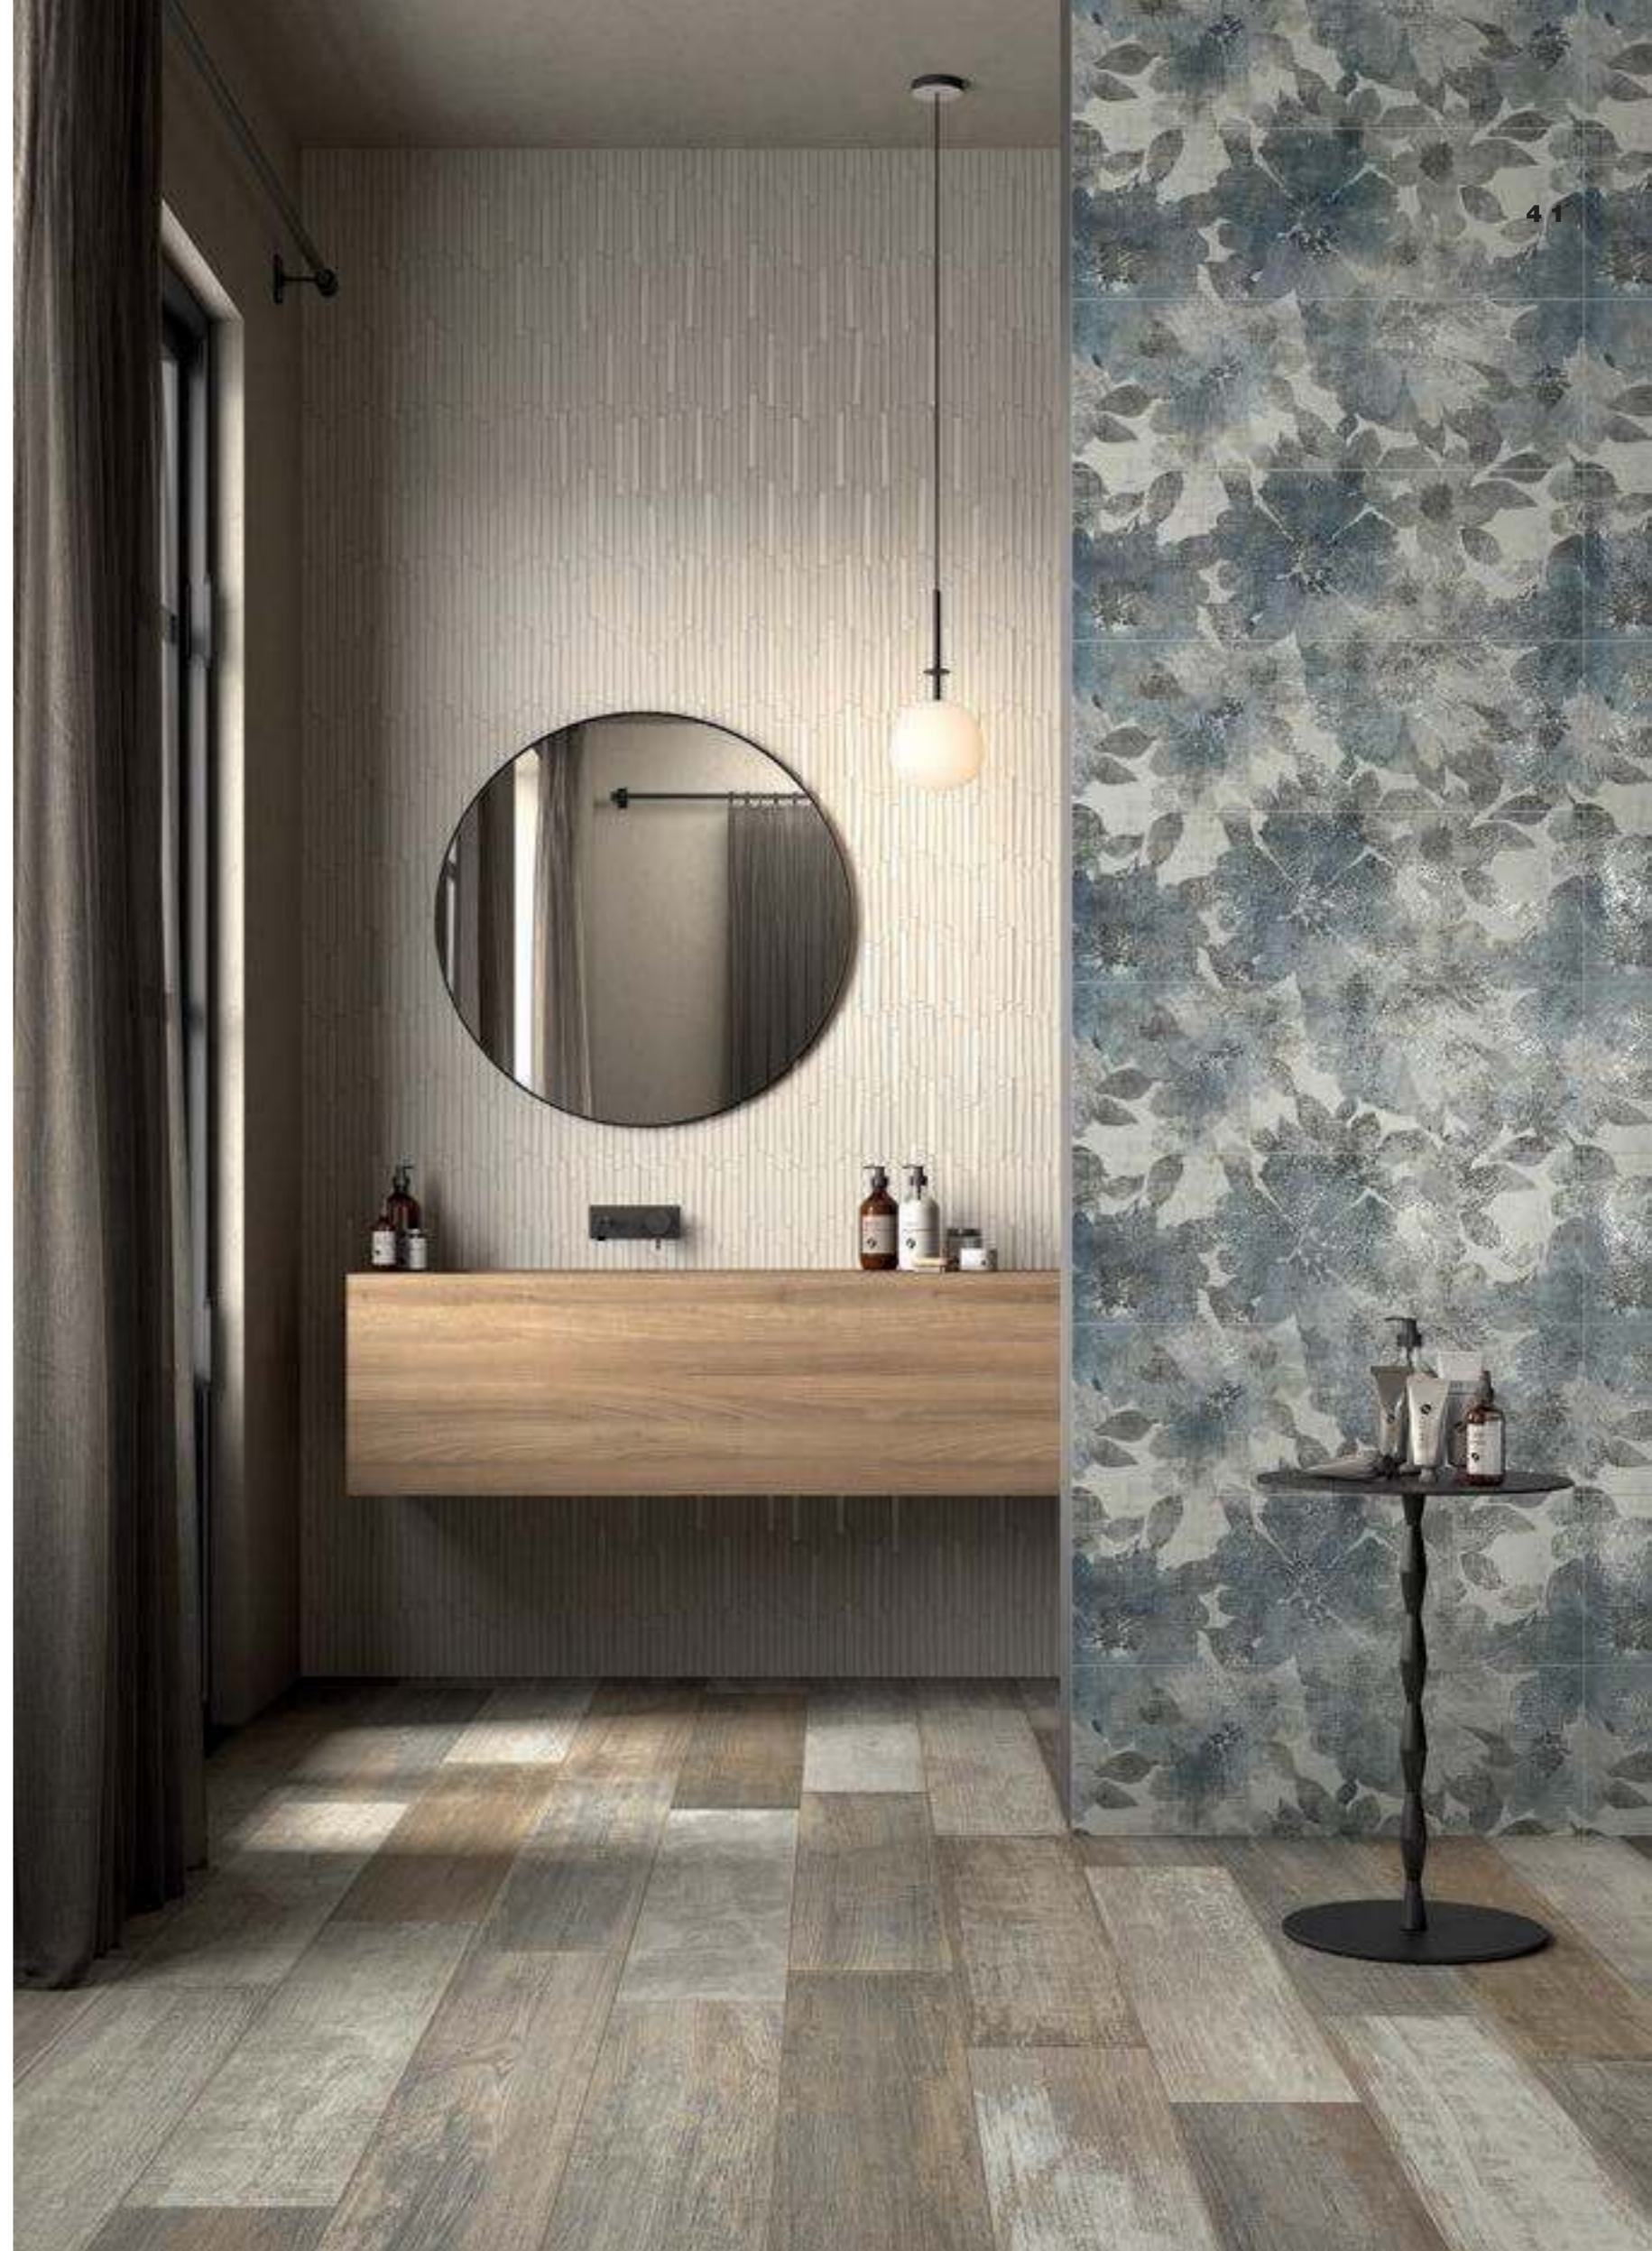

ГРУВ БЛЭНД
GROOVE BLEND
20x120 см

ЭЛЕМЕНТ НЭВЭ МОЗАИКА СТРИП
ELEMENT NEVE MOSAICO STRIP
29,2x31,3 см

ЭЛЕМЕНТ НЭВЭ ВСТАВКА НИНФЕА
ELEMENT NEVE INSERTO NINFEA
25x75 см

41