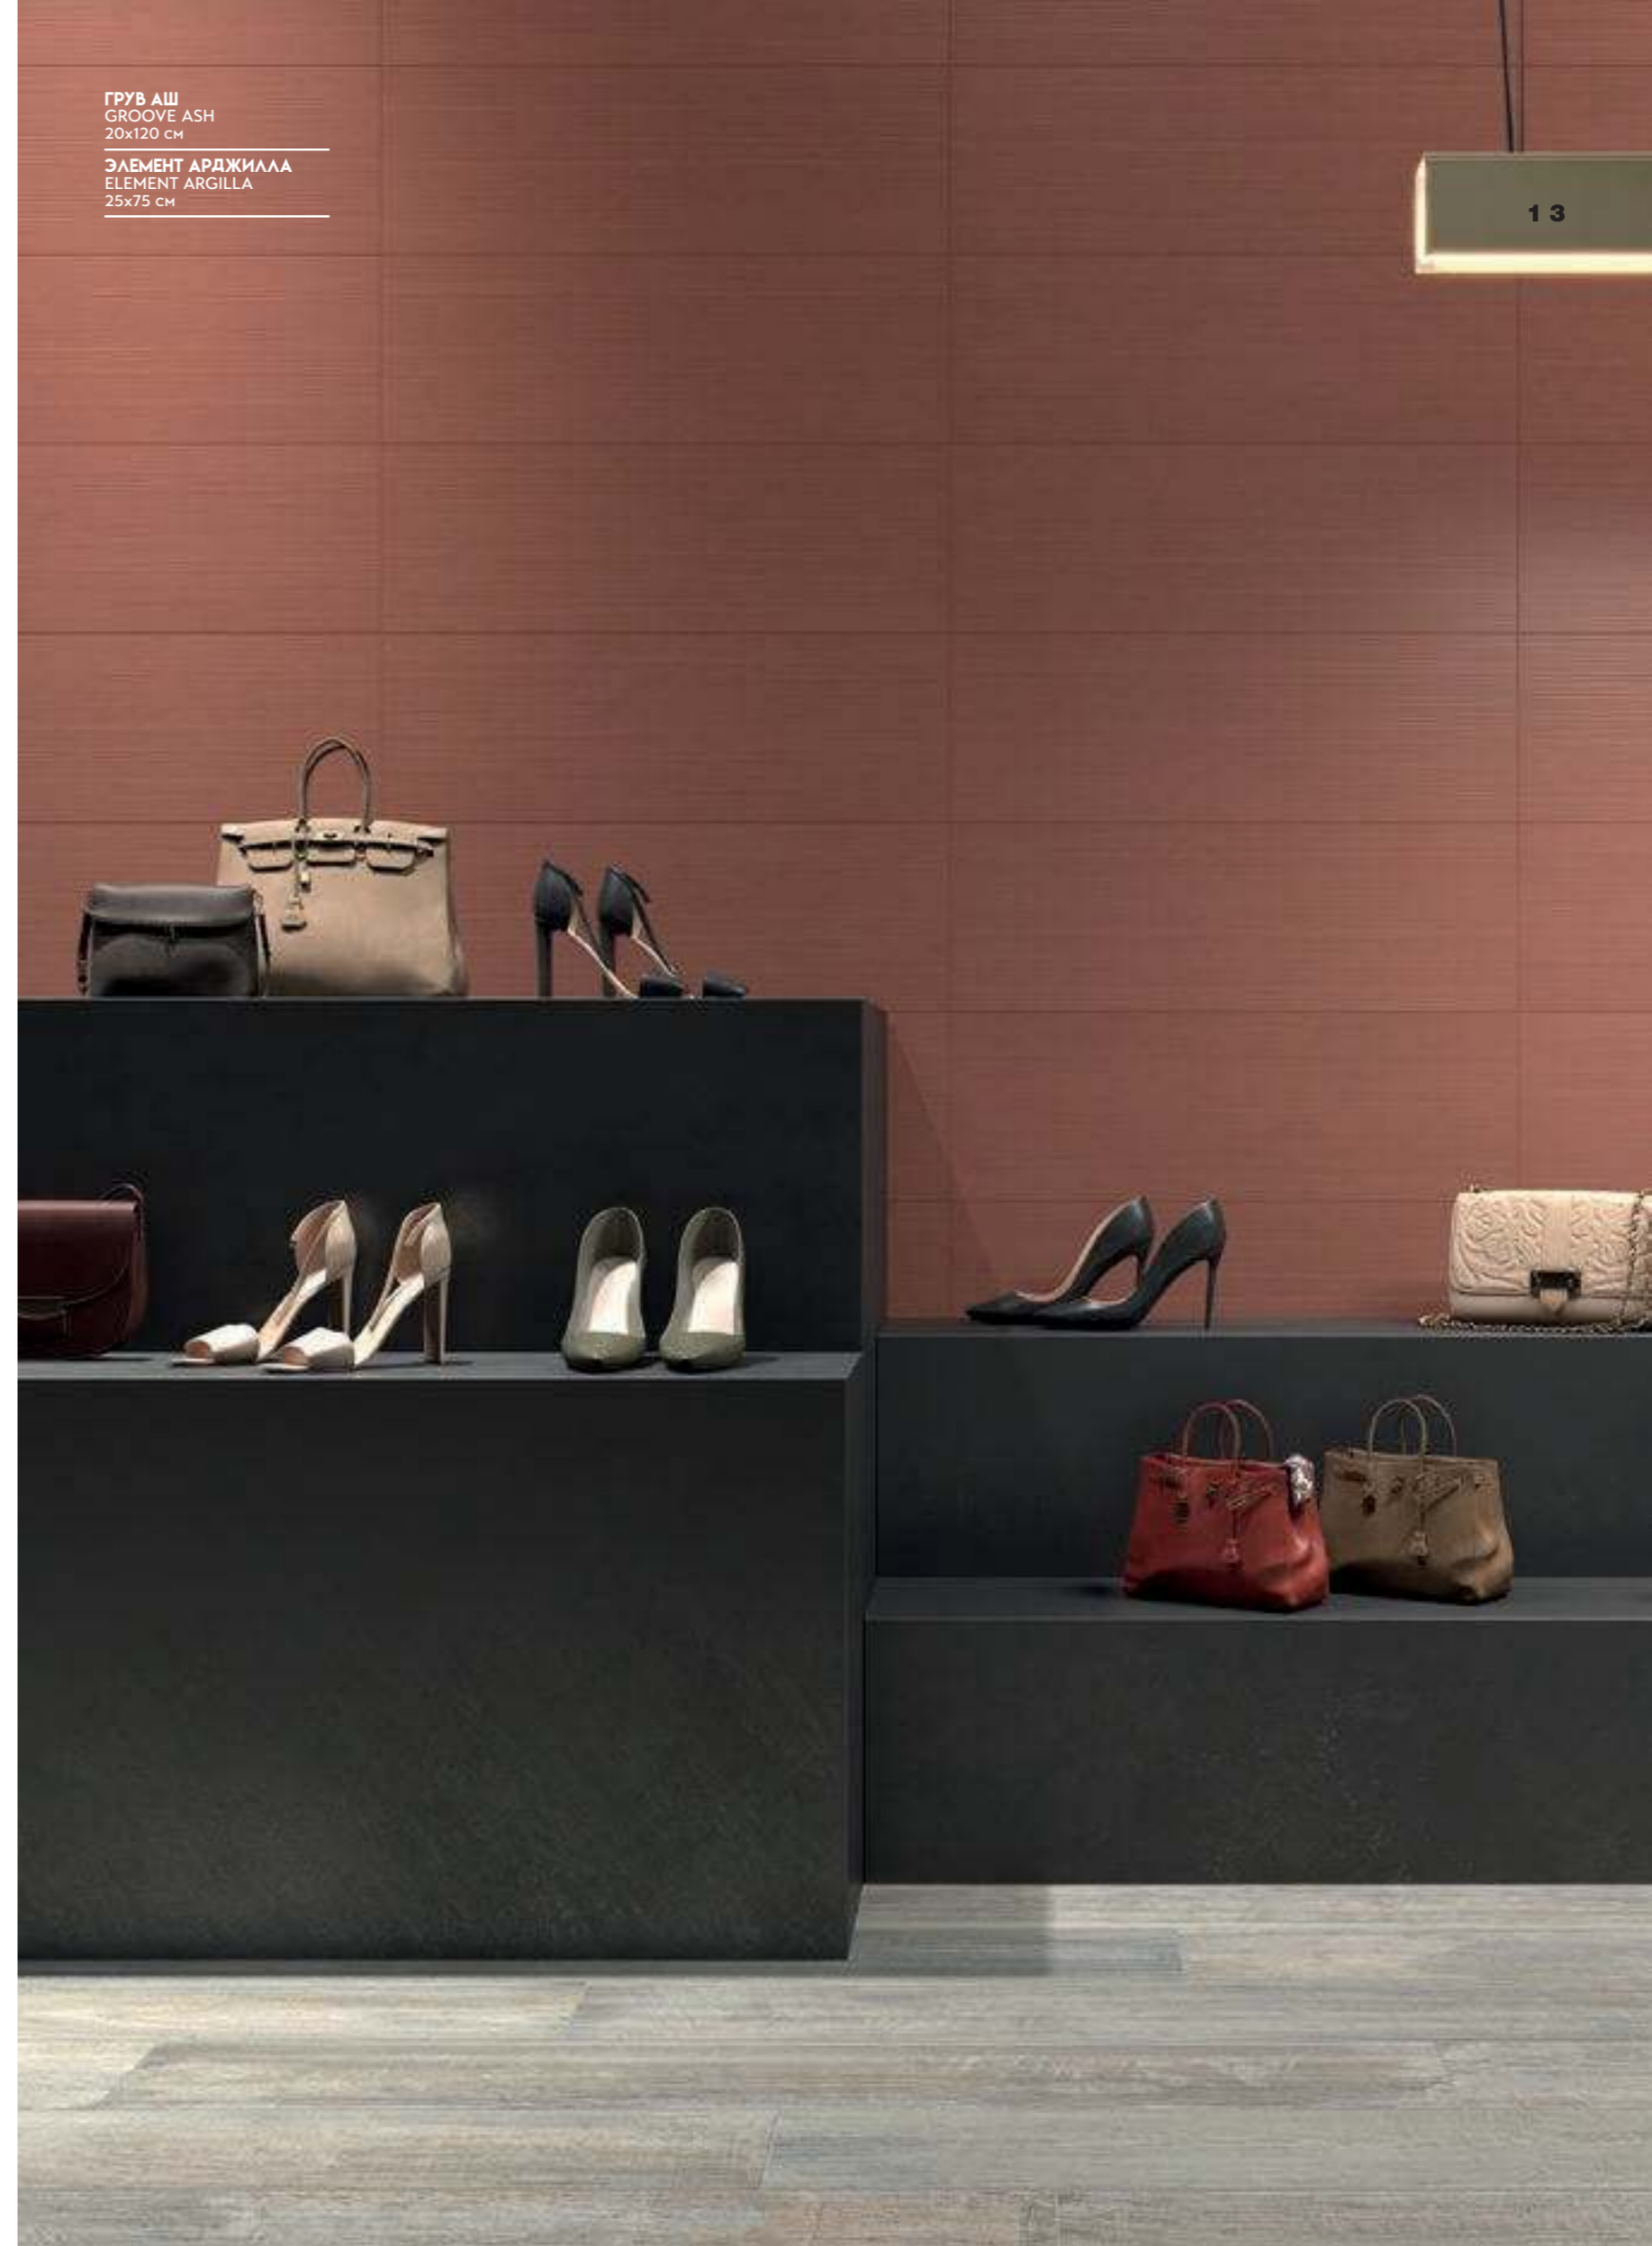

ГРУВ АШ
GROOVE ASH
20x120 см

ЭЛЕМЕНТ АРДЖИЛАА
ELEMENT ARGILLA
25x75 см