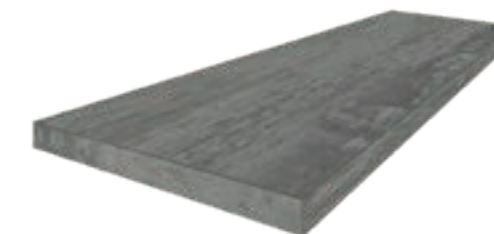

V3

Турин Блэк
/ Torino Black

45x90 см

V3

Специальные изделия / Pezzi speciali

Ступень Фронтальная * / Scalino Frontale *
33x90 см

Ступень Угловая Левая * / Scalino Angolare Sx *
33x90 см

Ступень Угловая Правая * / Scalino Angolare Dx *
33x90 см

Плинтус * / Battiscopa *
7,2x90 см

* Имеется во всех цветах /
Disponibile in tutti i colori

Вороненный металл и бетон сливаются воедино, создавая в коллекции керамогранита в индустриальном и урбанистическом стиле. Встречайте: ТУРИН.

Коллекция представлена в 3 классических для бетона оттенках - Уайт, Грэй и Блэк, облагороженных и украшенных мерцающими акцентами нерегулярной формы, характерными для металлического листа.

Il mondo dei metalli bruniti e dei cementi si fonde per una collezione dall' inconfondibile stile industriale e urban: ecco TORINO. La gamma si compone di 3 colori tipici del cemento - White, Grey e Black - nobilitati e impreziositi da accenti lustrati e irregolari tipici dell'effetto lamiera.

Турин Блэк / Torino Black

Мерцающий эффект выходит на первый план в цветах Грэй и Блэк. Игра бликов нерегулярной формы на матовой поверхности - идеальный вариант для оформления интерьеров в ярко выраженном индустриальном стиле.