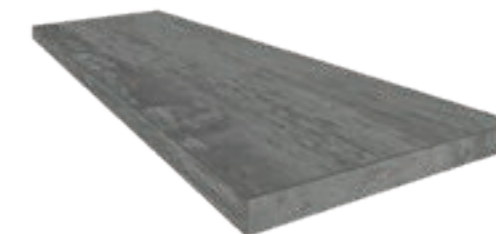

V3

Турин Блэк
/ Torino Black

45x90 см

V3

Специальные изделия / Pezzi speciali

Ступень Фронтальная * / Scalino Frontale *
33x90 см

Ступень Угловая Левая * / Scalino Angolare Sx *
33x90 см

Ступень Угловая Правая * / Scalino Angolare Dx *
33x90 см

Плинтус * / Battiscopa *
7,2x90 см

* Имеется во всех цветах /
Disponibile in tutti i colori

Вороненный металл и бетон сливаются воедино, создавая в коллекции керамогранита в индустриальном и урбанистическом стиле. Встречайте: ТУРИН.

Коллекция представлена в 3 классических для бетона оттенках - Уайт, Грэй и Блэк, облагороженных и украшенных мерцающими акцентами нерегулярной формы, характерными для металлического листа.

Il mondo dei metalli bruniti e dei cementi si fonde per una collezione dall' inconfondibile stile industriale e urban: ecco TORINO. La gamma si compone di 3 colori tipici del cemento - White, Grey e Black - nobilitati e impreziositi da accenti lustrati e irregolari tipici dell'effetto lamiera.

Турин Блэк / Torino Black

Мерцающий эффект выходит на первый план в цветах Грэй и Блэк. Игра бликов нерегулярной формы на матовой поверхности - идеальный вариант для оформления интерьеров в ярко выраженном индустриальном стиле.