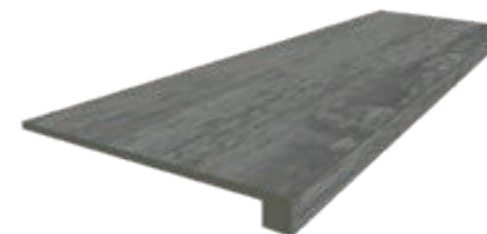

V3

Турин Блэк
/ Torino Black

45x90 см

V3

Специальные изделия / Pezzi speciali

Ступень Фронтальная * / Scalino Frontale *
33x90 см

Ступень Угловая Левая * / Scalino Angolare Sx *
33x90 см

Ступень Угловая Правая * / Scalino Angolare Dx *
33x90 см

Плинтус * / Battiscopa *
7,2x90 см

* Имеется во всех цветах /
Disponibile in tutti i colori

Вороненный металл и бетон сливаются воедино, создавая в коллекции керамогранита в индустриальном и урбанистическом стиле. Встречайте: ТУРИН.

Коллекция представлена в 3 классических для бетона оттенках - Уайт, Грэй и Блэк, облагороженных и украшенных мерцающими акцентами нерегулярной формы, характерными для металлического листа.

Il mondo dei metalli bruniti e dei cementi si fonde per una collezione dall' inconfondibile stile industriale e urban: ecco TORINO. La gamma si compone di 3 colori tipici del cemento - White, Grey e Black - nobilitati e impreziositi da accenti lustrati e irregolari tipici dell'effetto lamiera.

Турин Блэк / Torino Black

Мерцающий эффект выходит на первый план в цветах Грэй и Блэк. Игра бликов нерегулярной формы на матовой поверхности - идеальный вариант для оформления интерьеров в ярко выраженном индустриальном стиле.