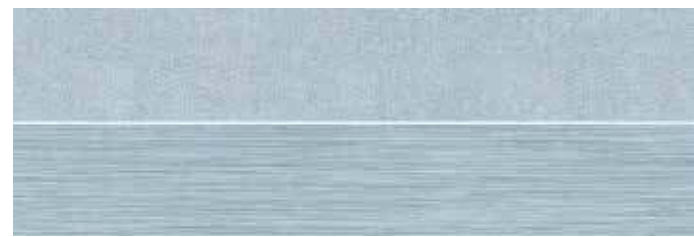

R90G  
KRWPG011

Chic Concept Gris  
30x90 cm

R90G  
KRWPG002

Chic Concept Visón  
30x90 cm

R90G  
KRWPG00C

Chic Concept Azul  
30x90 cm

R90G  
KRWPG009

White body wall tiles / Revestimiento pasta blanca / Faïence pâte blanche / Weisscherbige Wandfliesen