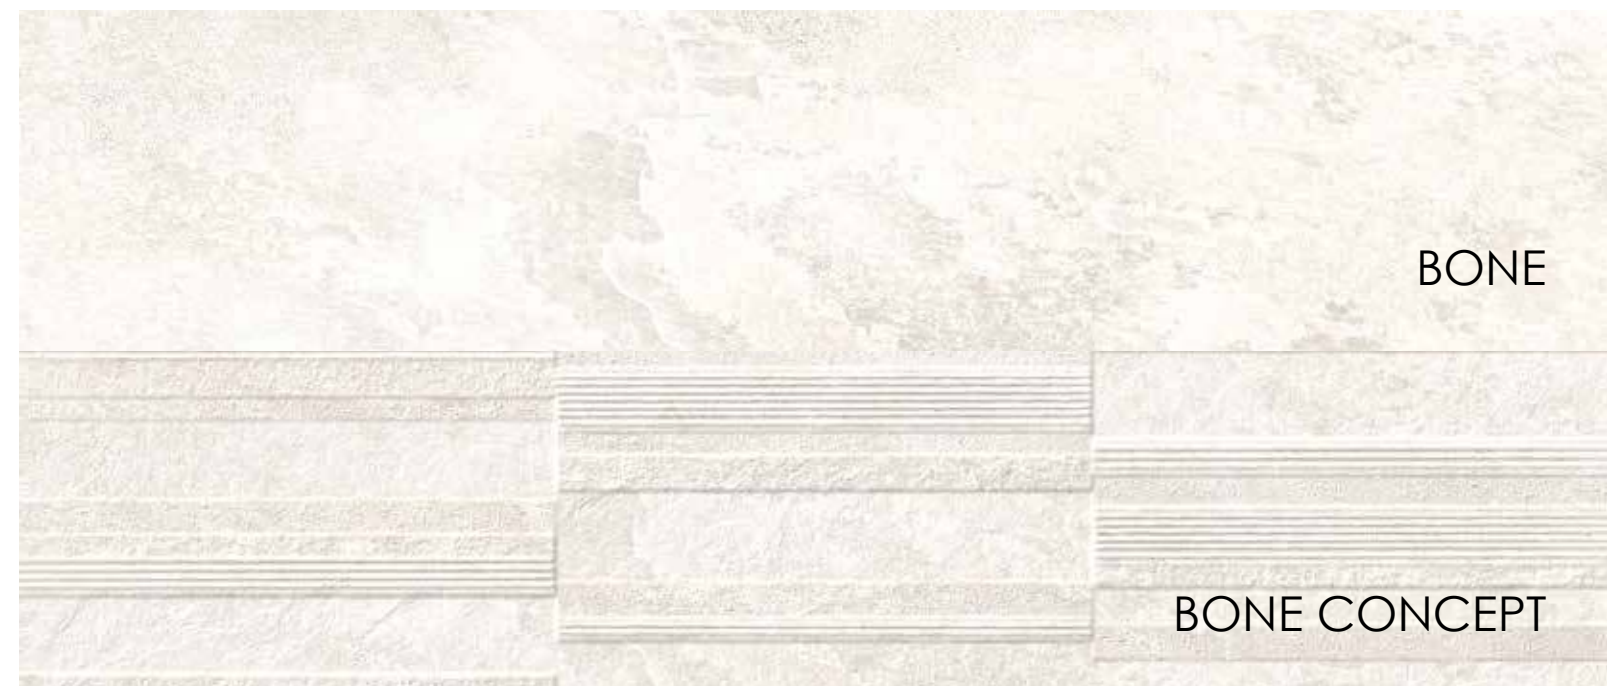

NATURE

WHITE BODY WALL TILES

REVESTIMIENTO PASTA BLANCA

FAÏENCE PÂTE BLANCHE

WEISSSCHERBIGE WANDFLIESEN

25x50
10"x20"

Nature emulates slate with high-definition precision, using extra-thick printed patterns, lustres and mica. The collection stands out for its interplay among different shades of the same colour and for the relief pattern integrated in the tiles.

Nature reproduce el diseño de una pizarra con su máxima definición, trabajando con aplicaciones de serigrafía espesorada, lustre y micas. La colección está diseñada con un cuidadoso juego de tonos dentro de una misma paleta de color y relieves integrados en las piezas.

Nature reproduit le design d'une ardoise avec un niveau de définition optimal, en travaillant avec des applications de sérigraphie épaisse, lustrage et micas. La collection est créée avec un délicat jeu de tons au sein d'une même palette de couleur et avec des reliefs intégrés dans les carreaux.

Nature stellt ein perfekt definiertes Schieferdesign dar, bei dem mit verdicktem Siebdruckmuster, Glanzeffekten und Glimmer gearbeitet wird. Die Kollektion wurde mit einem sorgfältigen Farbenspiel aus ein und derselben Farbpalette sowie in den Fliesenteilen integrierten Reliefs entwickelt.