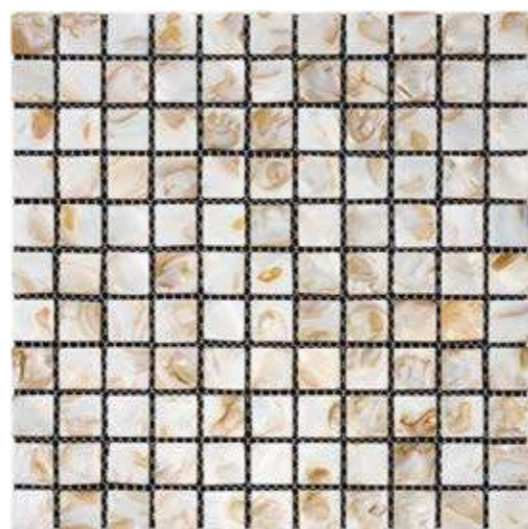

CPR-2307

Размер сетки 298x298 чип 23x23x6 мм

CPR-2305

CPR-2301

CPR-2301

Размер сетки 305x305 чип 20x20x2 мм

SMA-03-20

Размер сетки 305x305 чип 25x25x2 мм