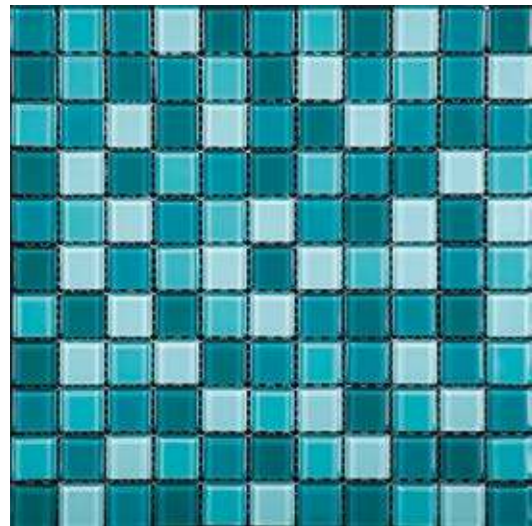

CPM-07

Размер сетки 300x300 чип 25,8x25,8x4 мм