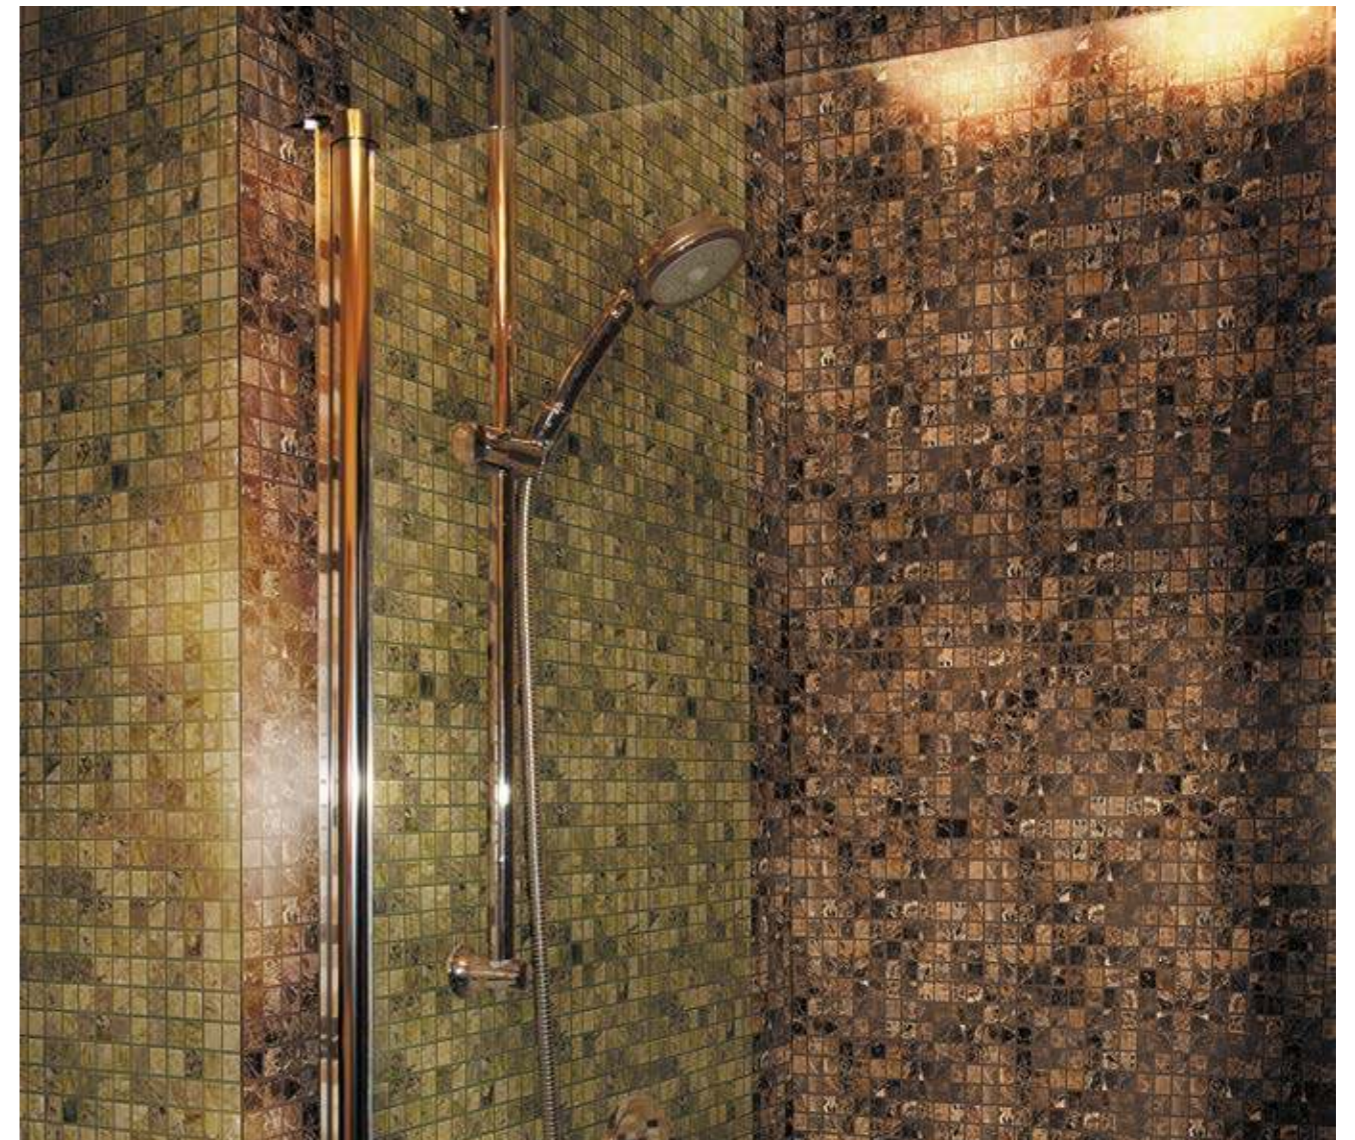

Размер сетки 305x305 чип 20x20x7 мм

7M068-20T

Размер сетки 305x305 чип 25x25x7 мм

7M068-25P

Размер сетки 305x305 чип 25x25x7 мм

7M068-25T

7M068-25P, 7M022-25P (Emperador Dark)

Размер сетки 305x305 чип 15x15x7 мм