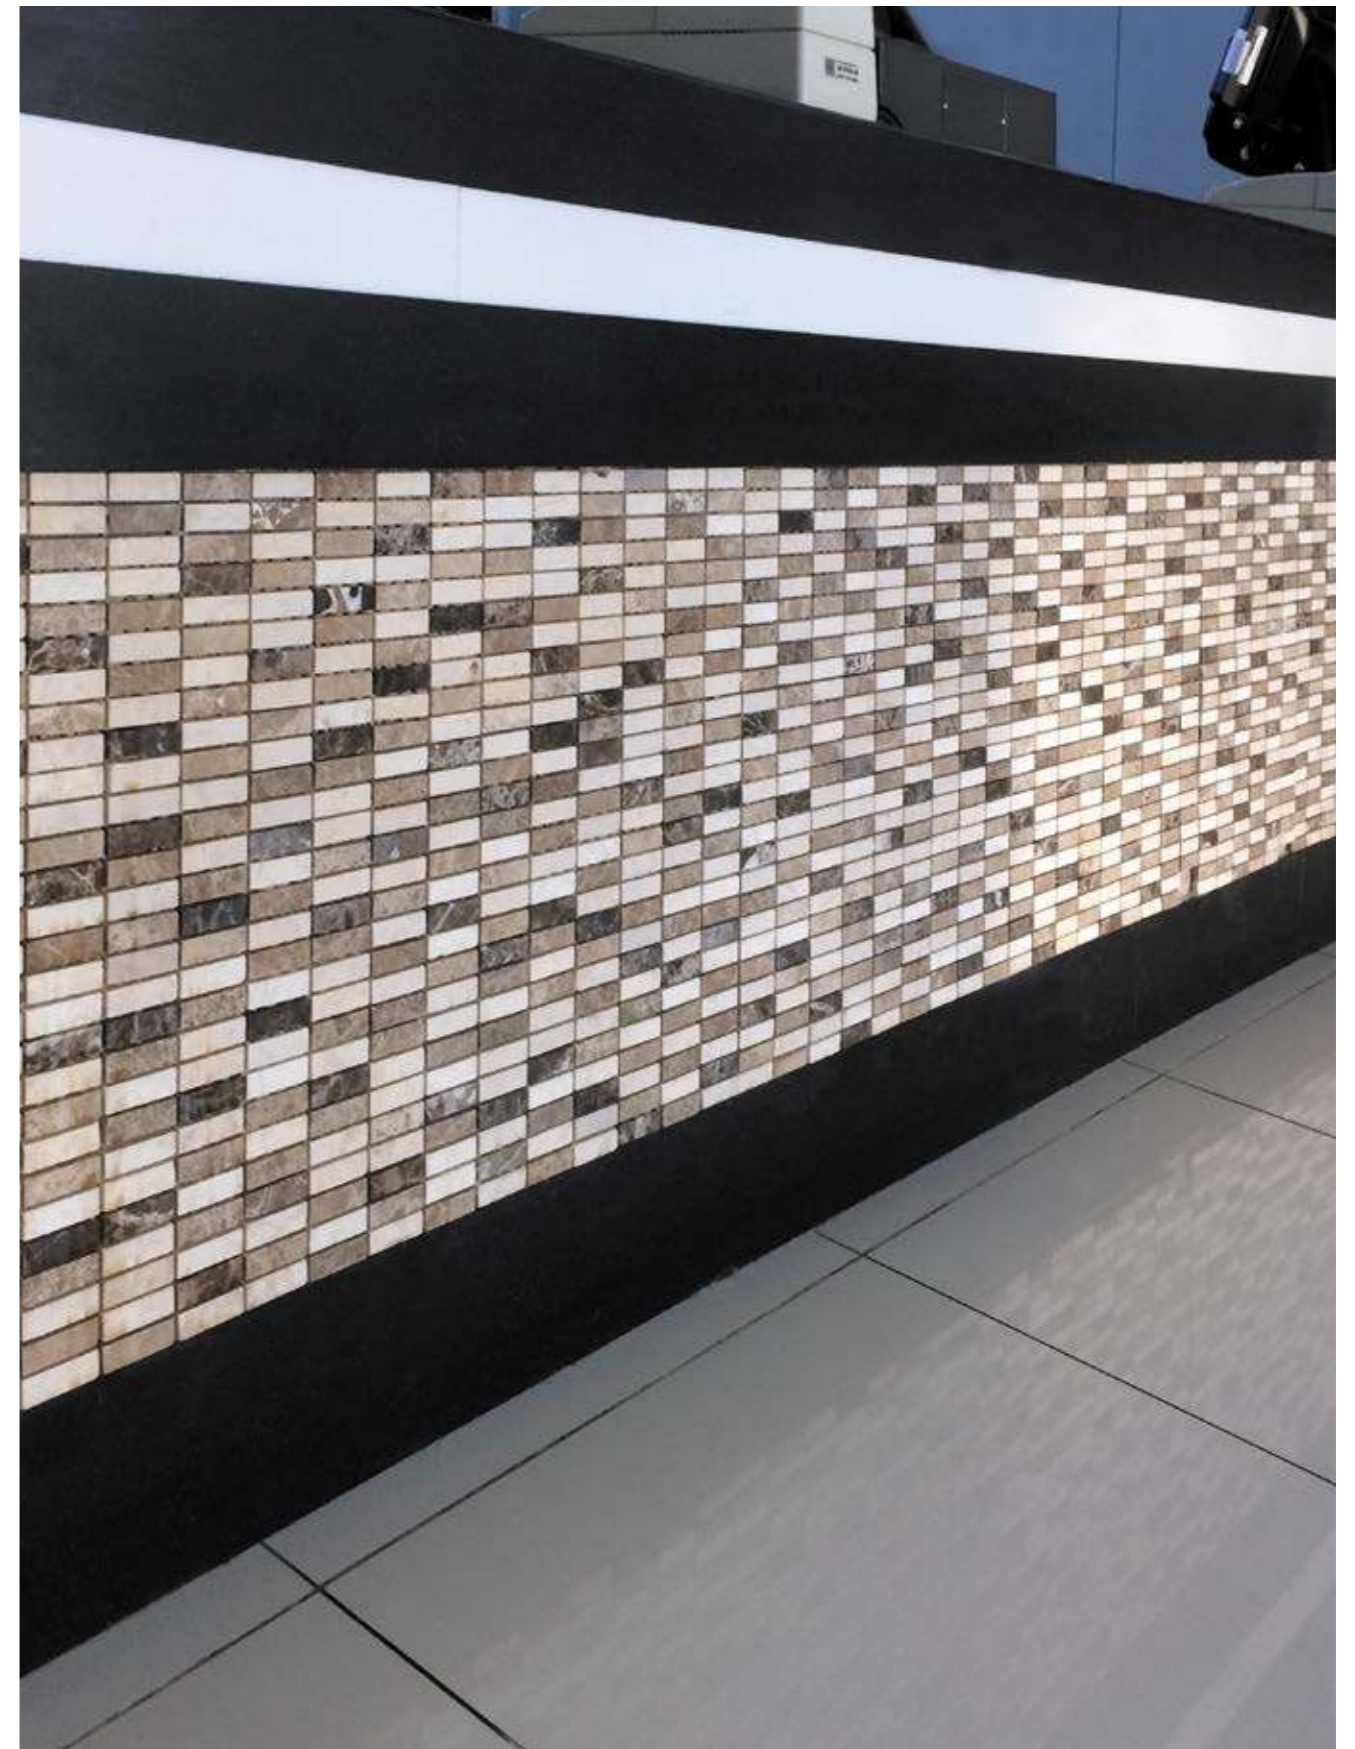

Размер сетки 305x305 чип 20x42x7 мм

7M097-ET

Размер сетки 305x305 чип 20x42x7 мм

7M052-EP

Размер сетки 305x305 чип 20x42x7 мм

7M069-ET

Размер сетки 305x305 чип 17x48x7 мм

7M-0132-MP