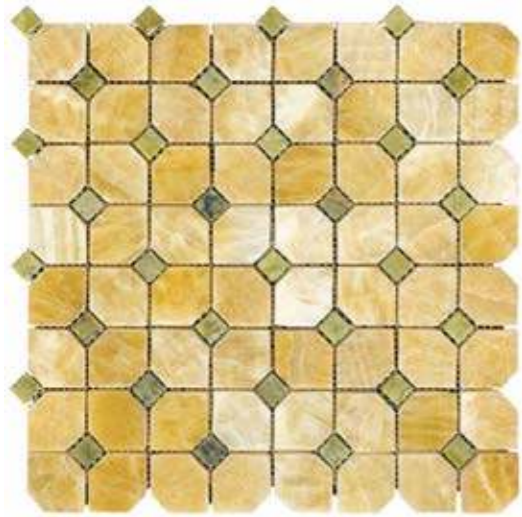

7M-0132-MP

Размер сетки 305x305 чип 50+15x7 мм

7M073+7M068-BP

Размер сетки 305x305 чип 50+15x7 мм

7M073+7M076-BP

Размер сетки 305x305 чип 35+15x7 мм

7M073+7M068-DP9

Размер сетки 305x305 чип 100+20x10 мм

M073+M076-BP10

Размер сетки 305x305 чип 100+20x10 мм

M090+M074-BT

Размер сетки 305x305 чип 100+20x10 мм

M036+M076-BP

M036+M076-BP

7M022+7M030-BP

Размер сетки 305x305 чип 48+15x7 мм