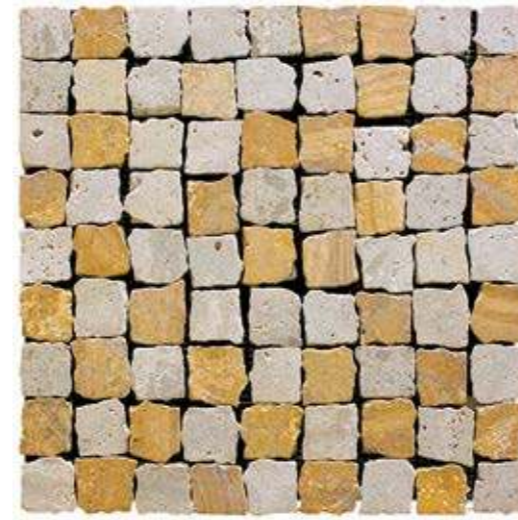

Размер сетки 305x305 чип произвольный х7 мм