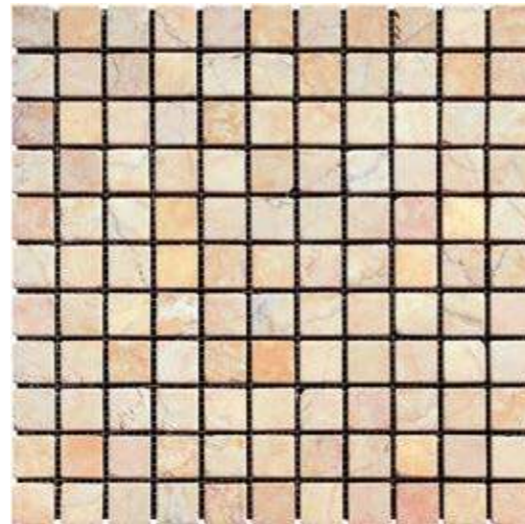

7M091-48P

Размер сетки 305x305 чип 25x25x7 мм