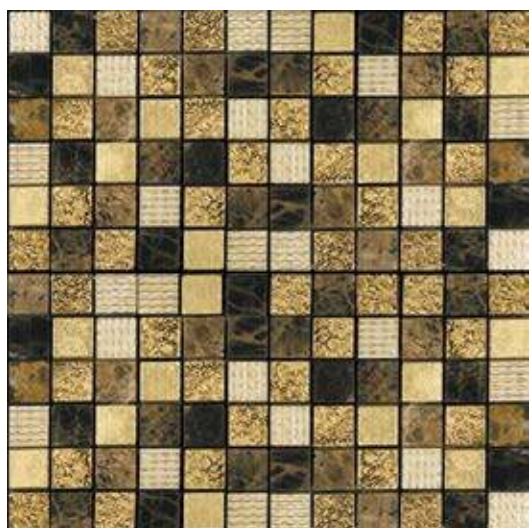

Размер сетки 298x298 чип 23x23x8 мм

BDA-2305

BDA-2305

Размер сетки 298x298 чип 23x23x6 мм

CPR-2301

Размер сетки 298x298 чип 23x23x6 мм

CPR-2302

Размер сетки 298x298 чип 23x23x6 мм