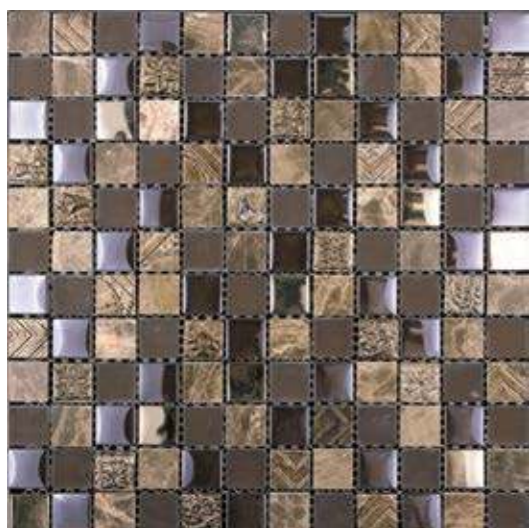

BDA-2313

Размер сетки 298x298 чип 23x23x8 мм

BDA-2301