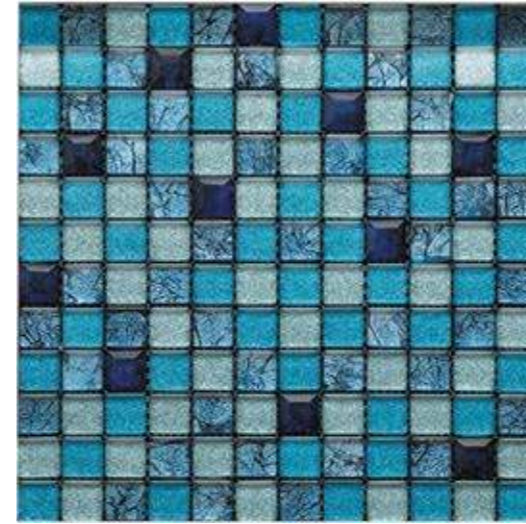

KDS-04

Размер сетки 298x298 чип 23x23x8 мм

KDS-03

Размер сетки 298x298 чип 23x23x8 мм

KDS-04

SAB-646

Размер сетки 298x298 чип 23x23x8 мм

SAB-840