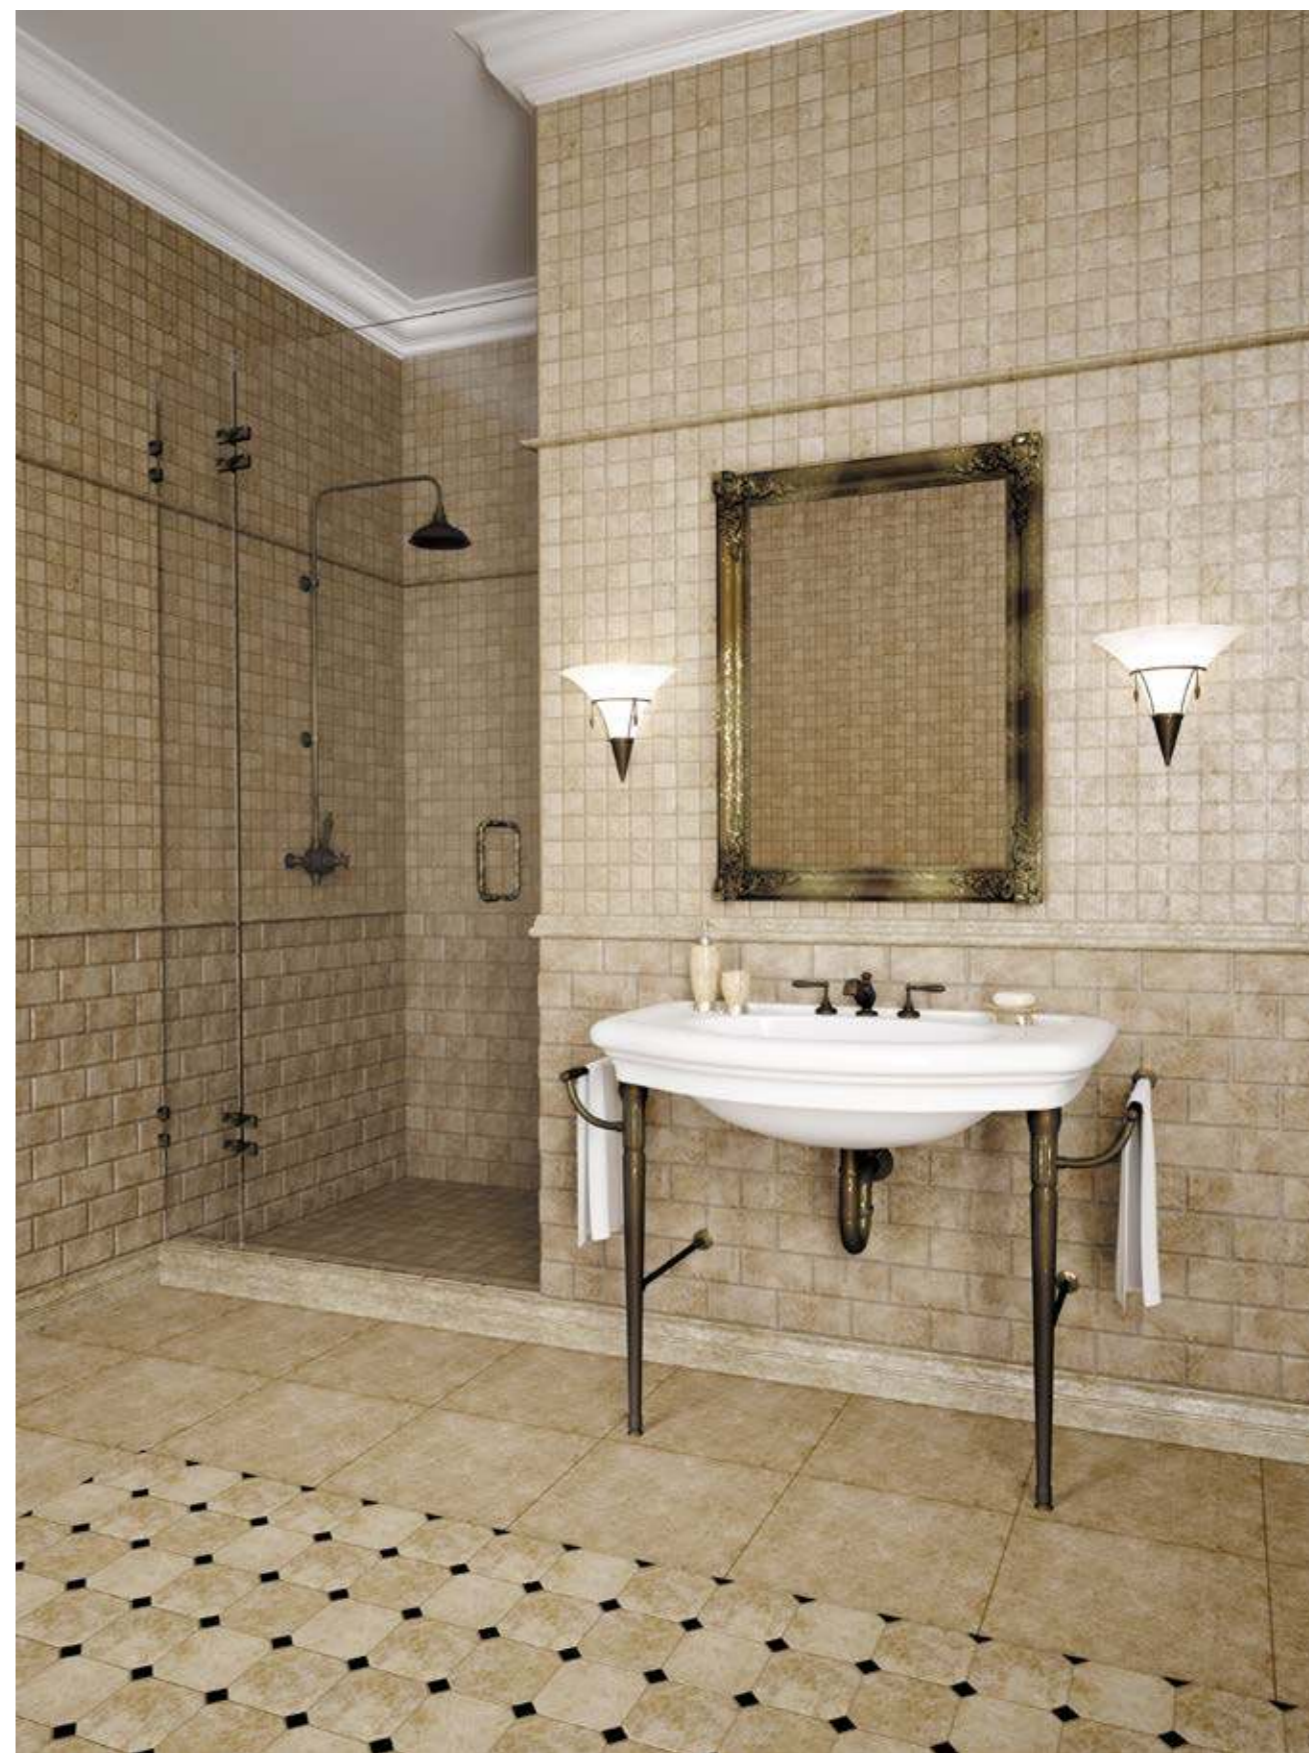

7M036-15T (Emperor Light), 7M090-15T (Travertine)