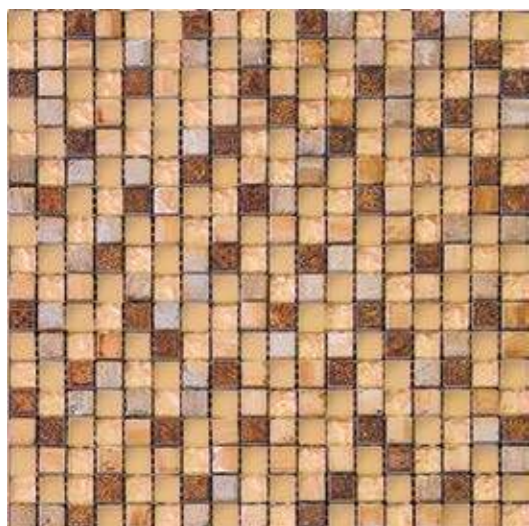

BDA-1506

Размер сетки 298x298 чип 15x15x8 мм