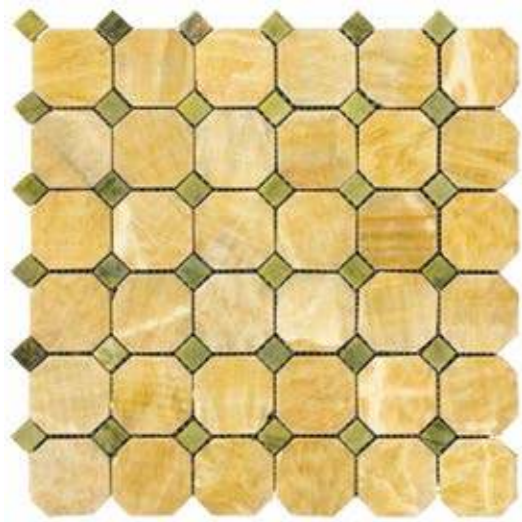

7M052-EP

Размер сетки 305x305 чип 50+15x7 мм