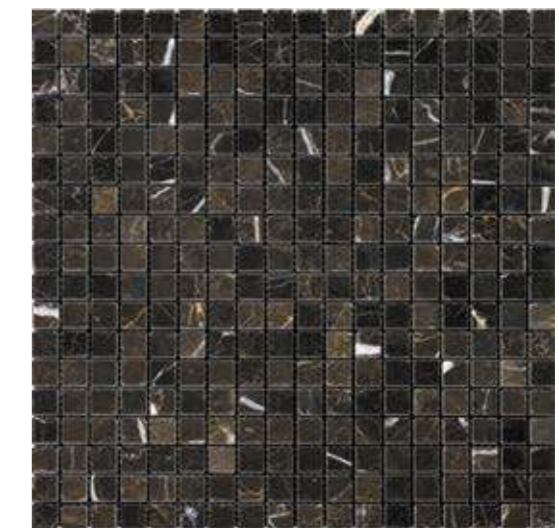

7M069-15P

Размер сетки 305x305 чип 20x20x7 мм

7M069-20T

Размер сетки 305x305 чип 25x25x7 мм

7M069-25P

Размер сетки 305x305 чип 15x15x7 мм

7M076-15P

Размер сетки 305x305 чип 15x15x7 мм