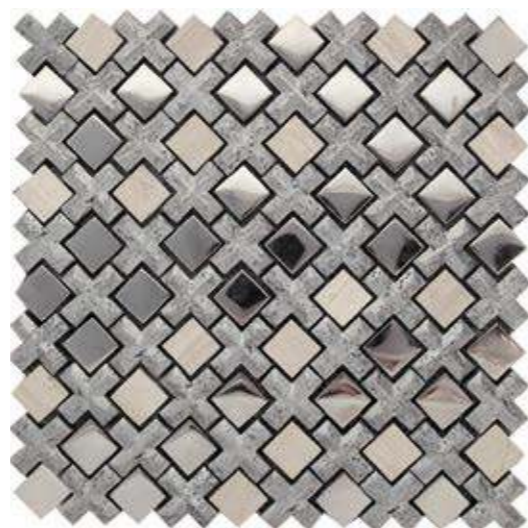

BDA-1546

Размер сетки 279x279 чип произвольный x8 мм