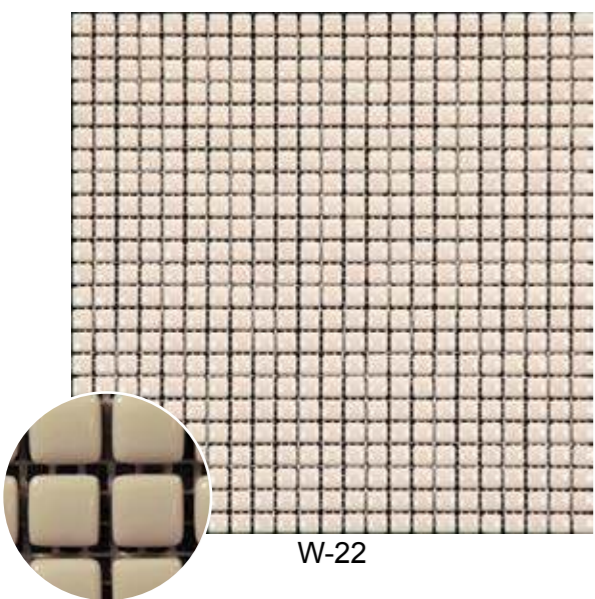

W-01

Размер сетки 315x315 чип 12x12x6 мм