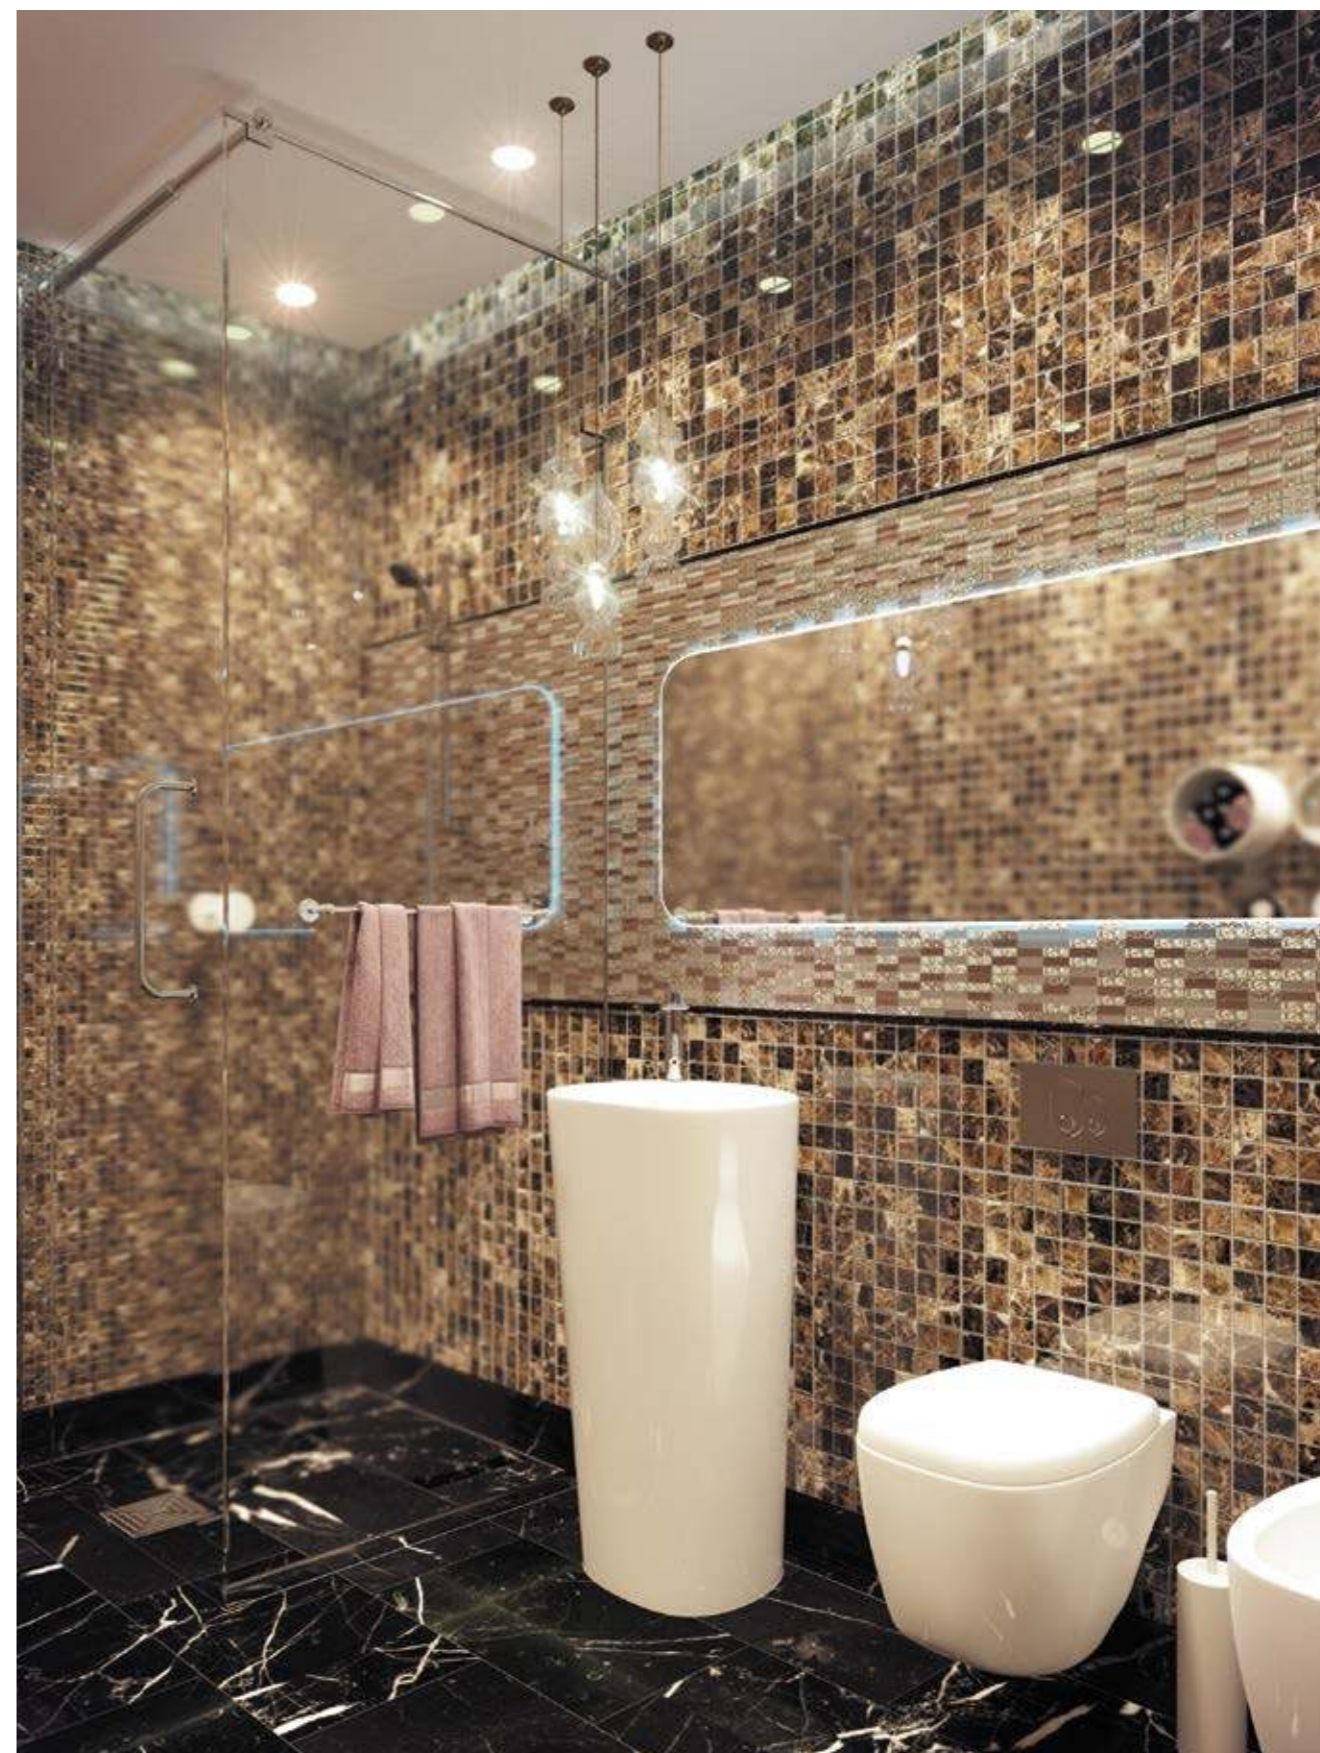

7M022-15P (Emperador Dark), 7M022-25P (Emperador Dark), 7M030-15P (Crema Marfil Extra), B022-1 (Emperador Dark), B022-2 (Emperador Dark)