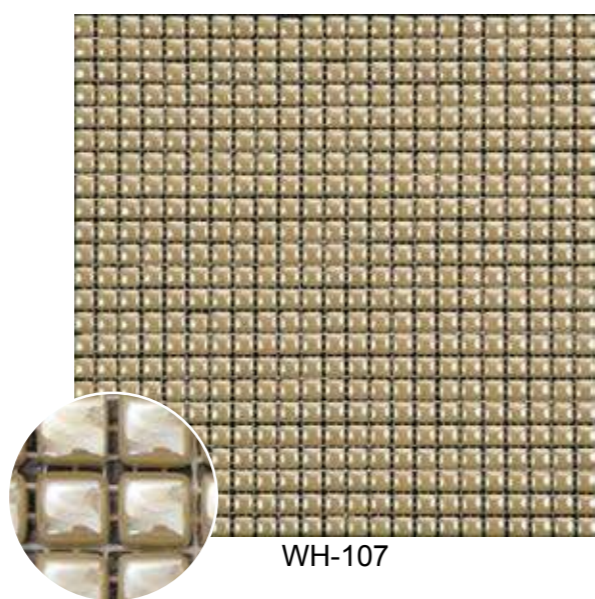

W-01

Размер сетки 315x315 чип 12x12x6 мм

WH-001

Размер сетки 315x315 чип Ø12x6 мм

W-22

Размер сетки 315x315 чип 12x12x6 мм

WH-107

Размер сетки 315x315 чип 12x12x6 мм