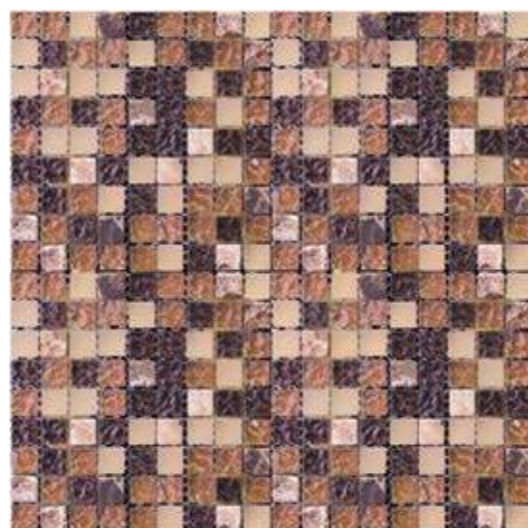

PST-106

Размер сетки 298x298 чип 15x15x8 мм

PST-023

Размер сетки 298x298 чип 15x15x8мм

PST-031

Размер сетки 298x298 чип 15x15x8мм

PST-029

PST-029