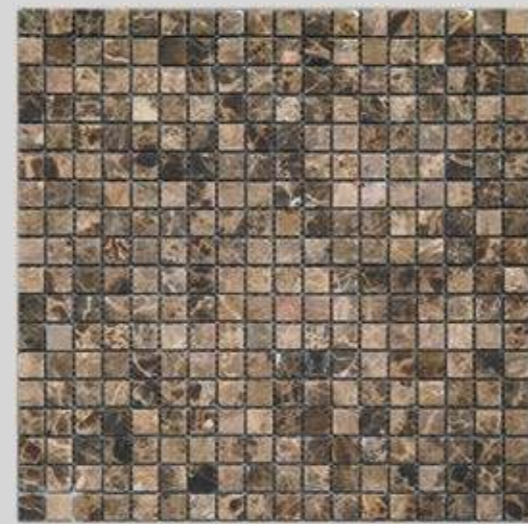

4M036-15P (Emperador Light)

Размер сетки 298x298 чип 15x15x4 мм

4MT-12-15T

Размер сетки 298x298 чип 15x15x4 мм

4M022-15P (Emperador Dark)

Размер сетки 298x298 чип 15x15x4 мм

4M022-15T (Emperador Dark)

Размер сетки 298x298 чип 15x15x4 мм