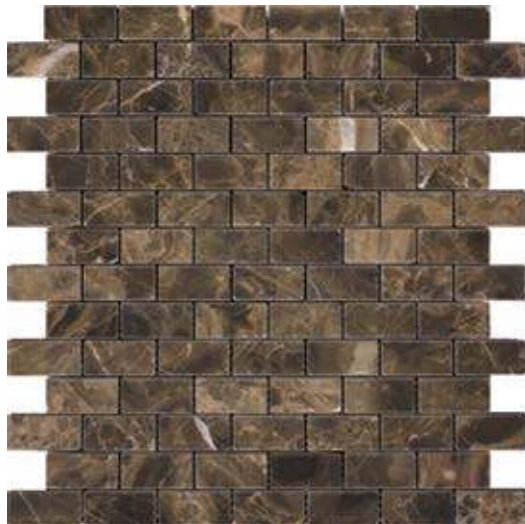

7M073-CP (Onyx Yellow)

Размер сетки 305x305 чип 20x42x7 мм