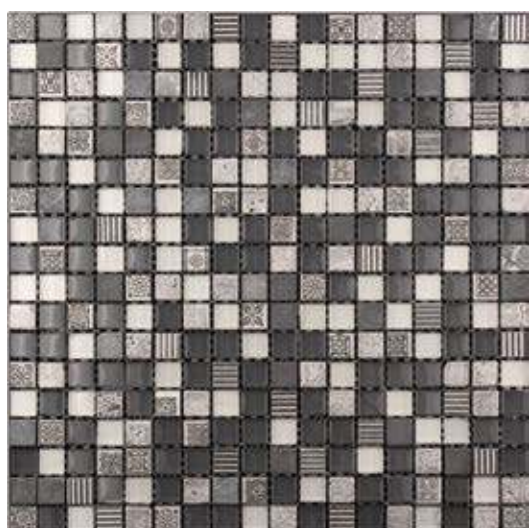

BDA-1588

Размер сетки 298x298 чип 15x15x8 мм

BDA-1514