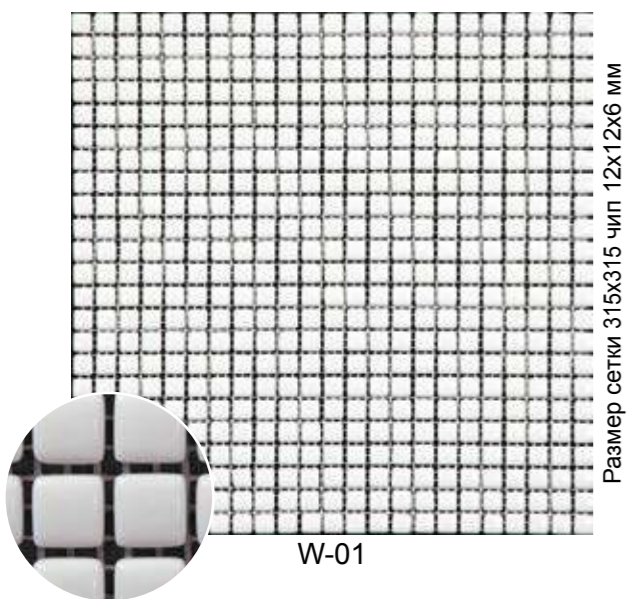

Размер сетки 298x298 чип произвольный x8 мм

HTC-533-M

HTC-209-23

* При использовании во влажных помещениях возможно изменение цветового оттенка материала. Данная особенность продукции не может классифицироваться как дефект или отклонение от нормы.