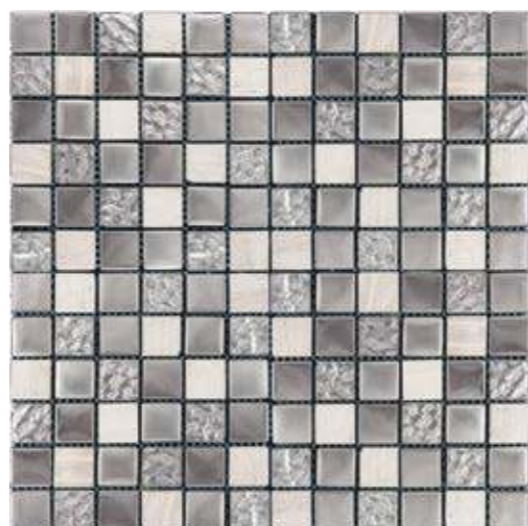

HTC-004-15

Размер сетки 298x298 чип 23x23x8 мм