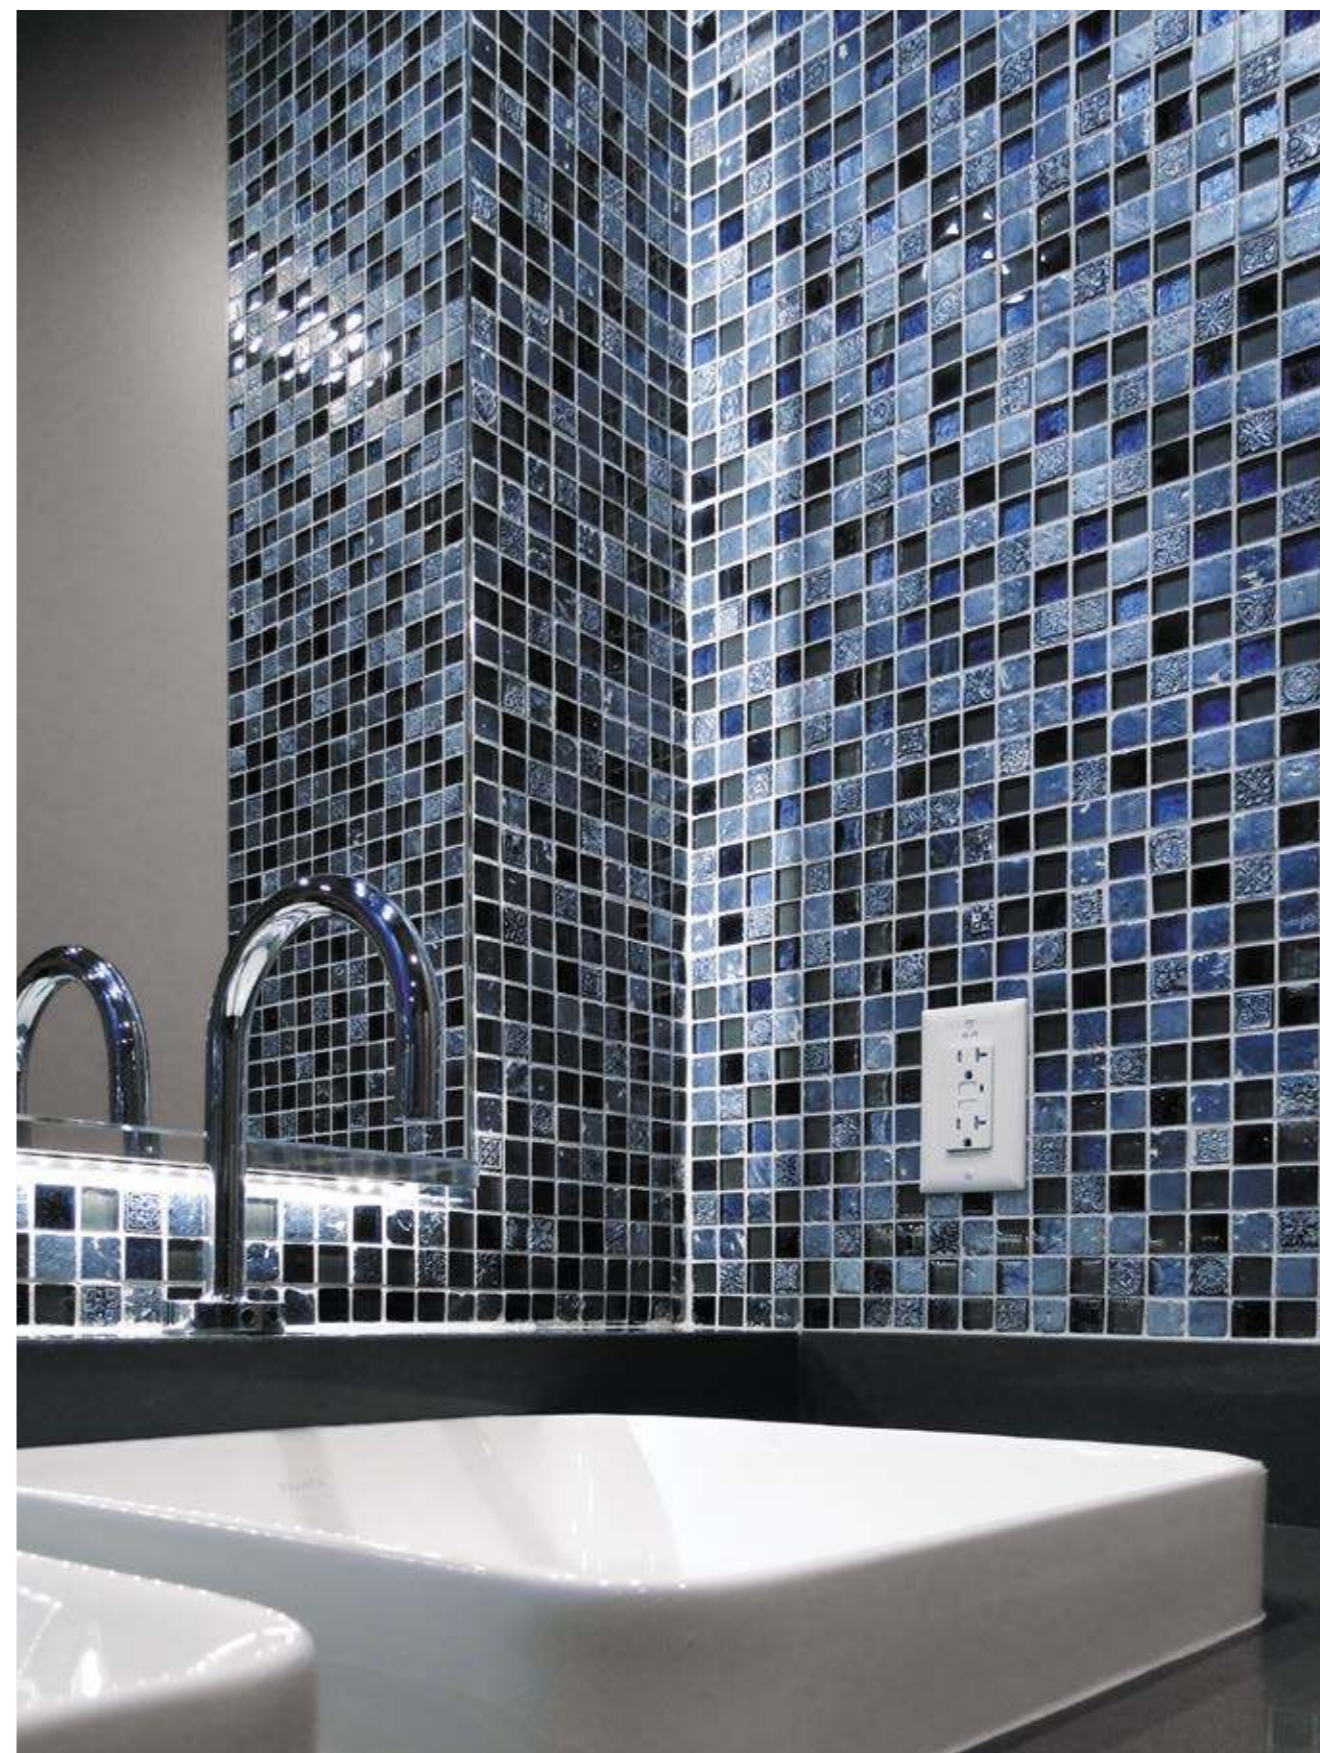

BDC-1504

Размер сетки 298x298 чип 23x23x8 мм

BDA-2301

Размер сетки 298x298 чип 23x23x8 мм

BDA-2324

BDA-2324

Размер сетки 298x298 чип 23x23x8 мм

BDA-2311