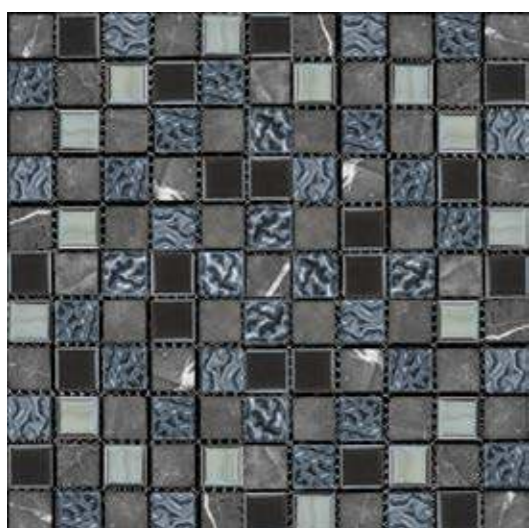

MSD-063

Размер сетки 300x300 чип 25,8x25,8x4 мм

MSD-029