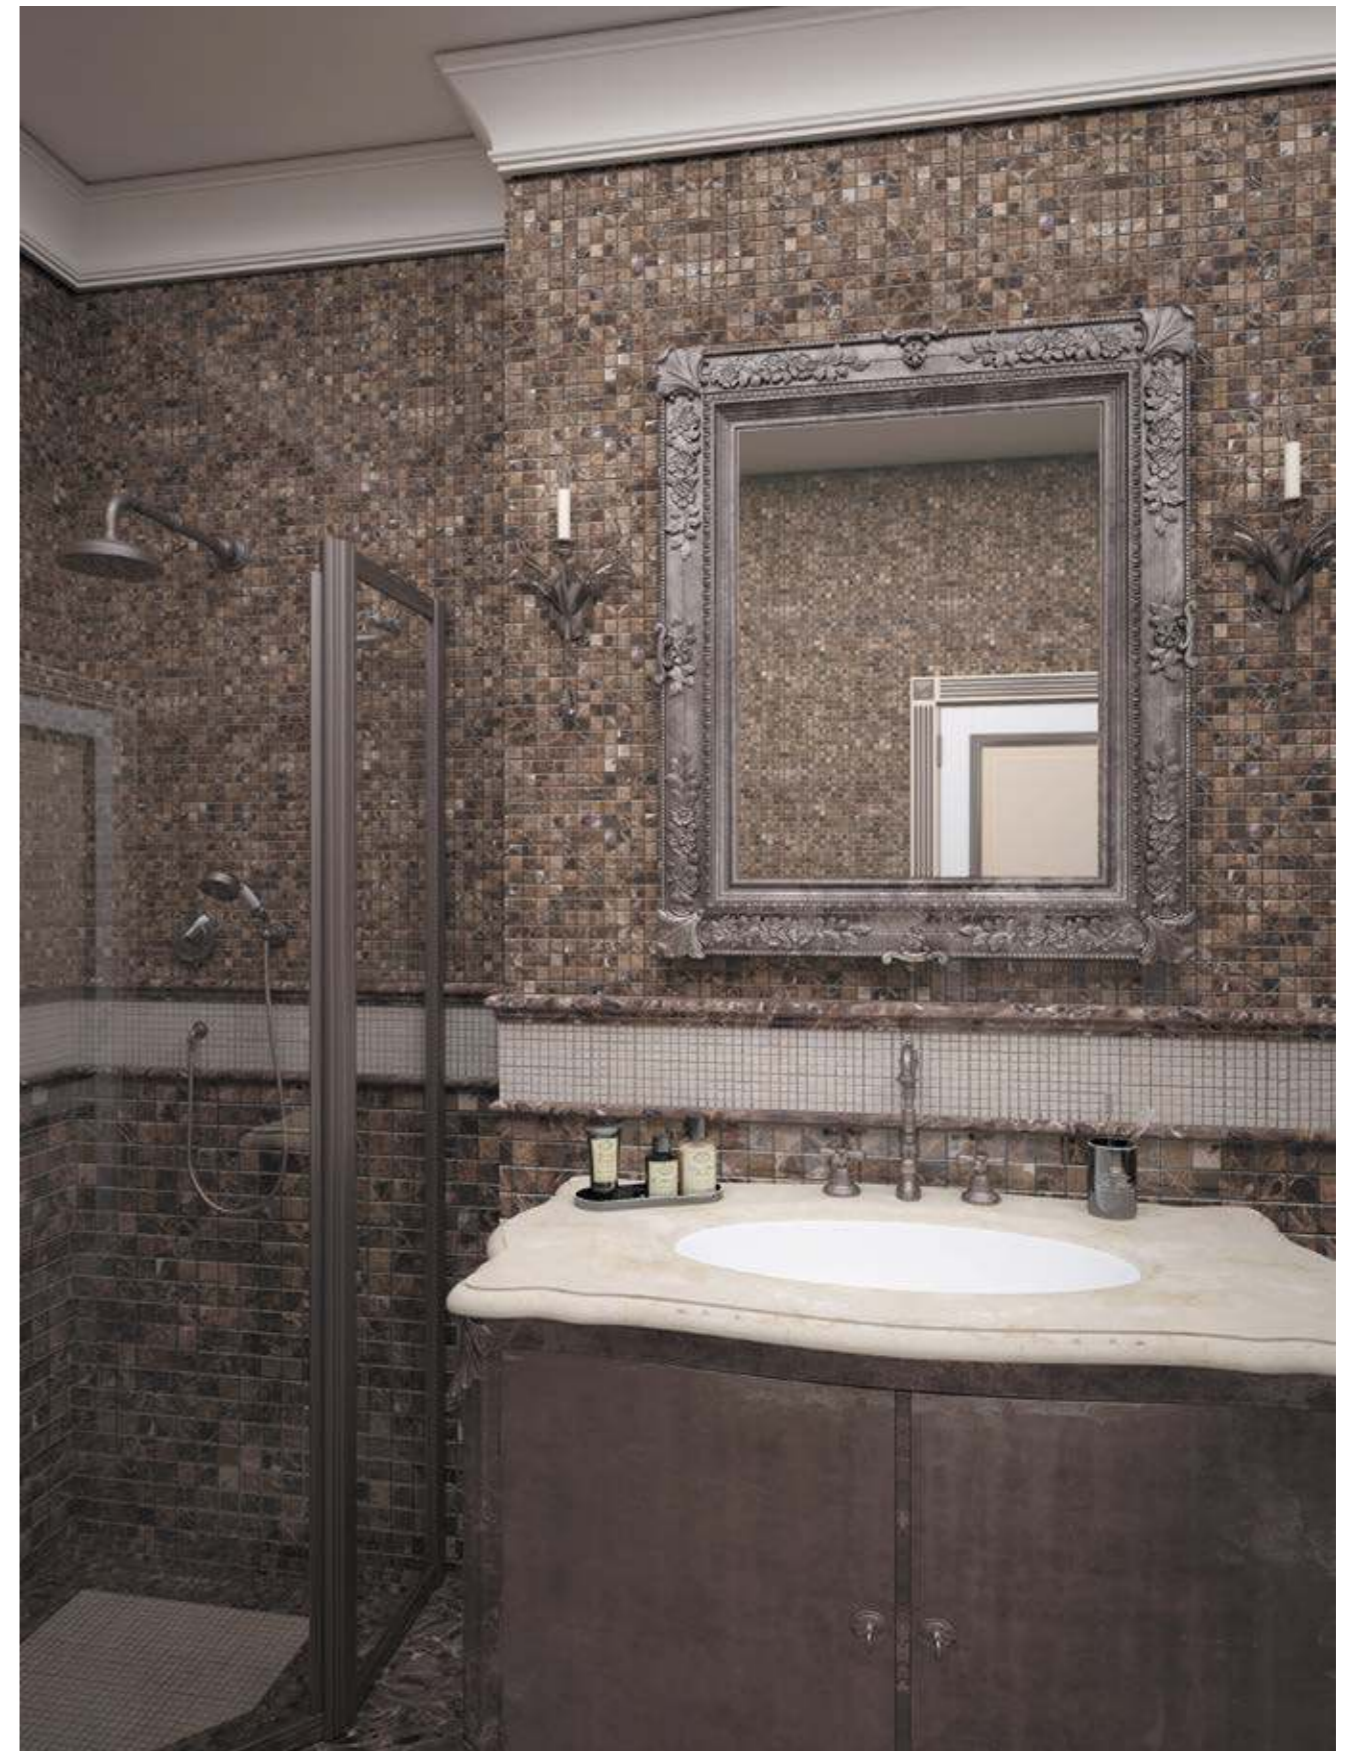

7M052-48P, KB-P30