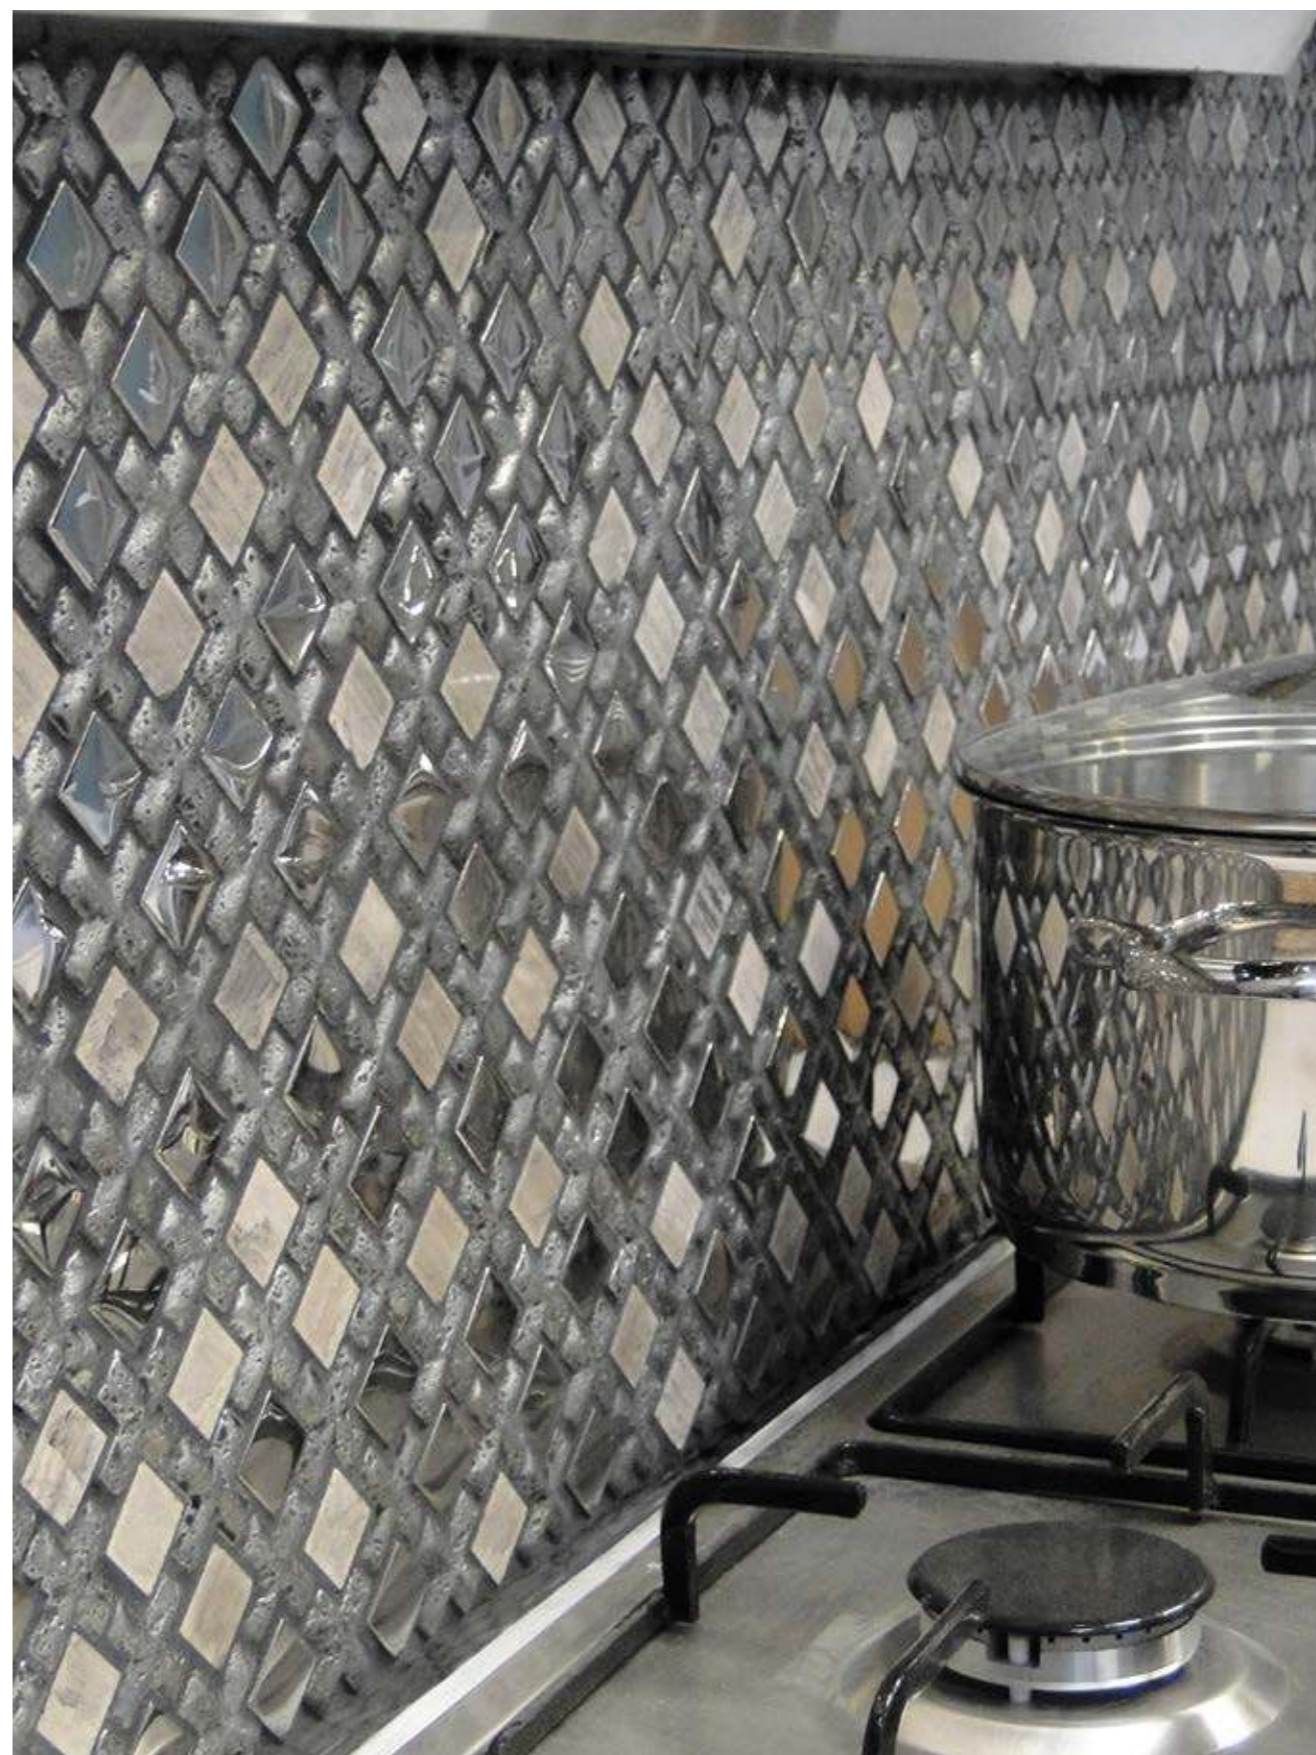

BDA-1546

Размер сетки 298x298 чип 15x15x8 мм

BDA-1514

Размер сетки 279x279 чип произвольный x8 мм

BDA-S7A

BDA-S7A

Размер сетки 298x298 чип 15x15x8 мм

BDA-1506