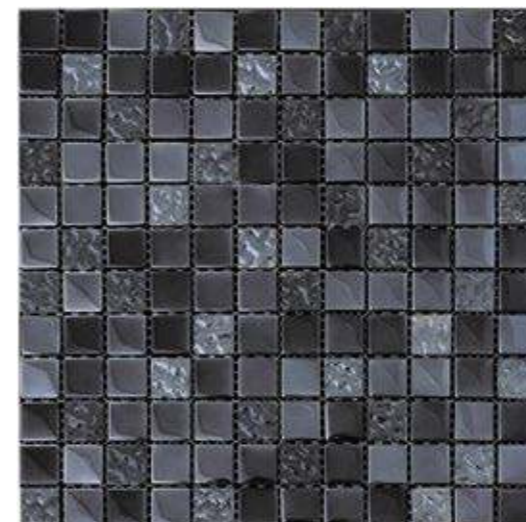

SAB-836

Размер сетки 298x298 чип 23x23x8 мм