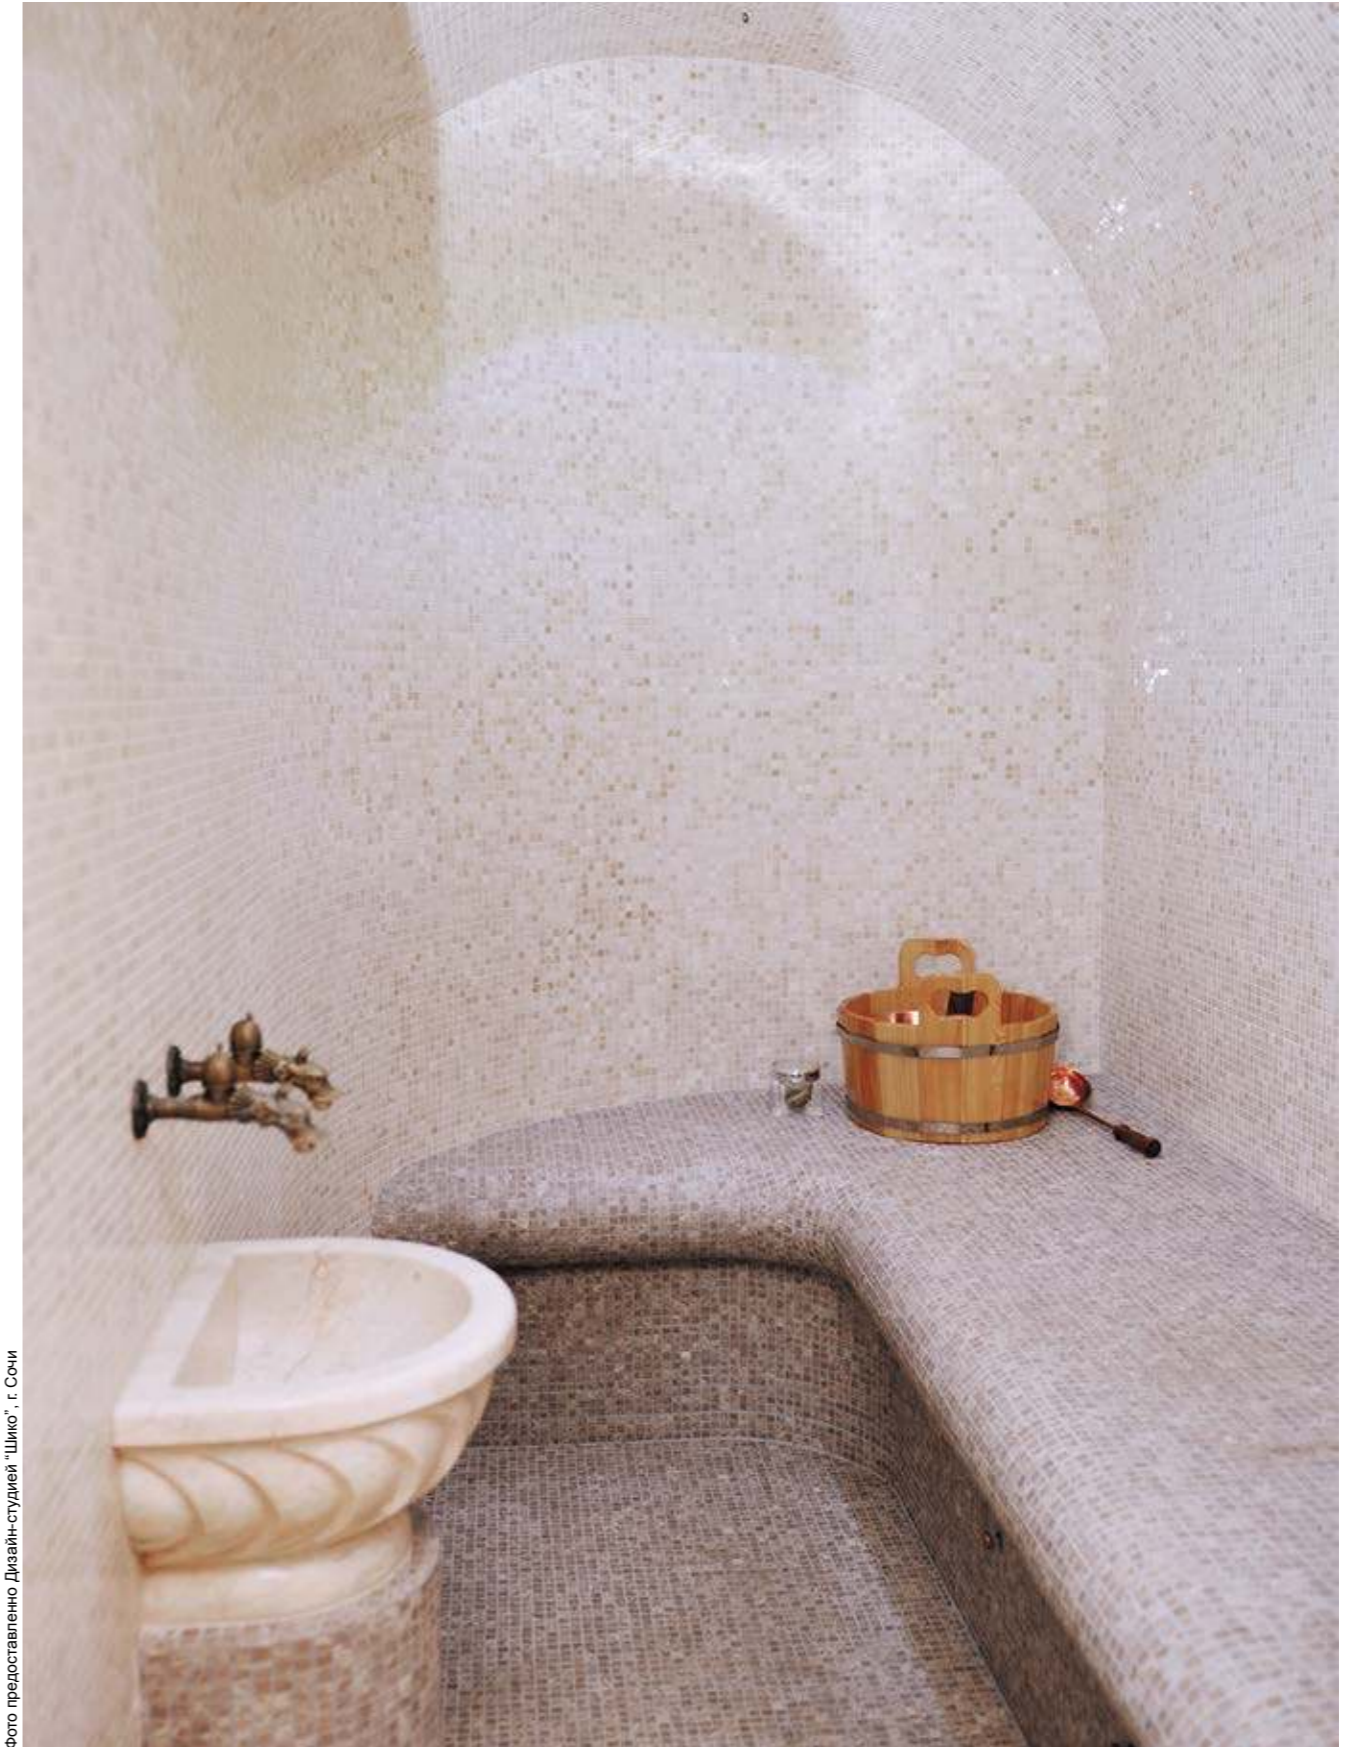

Размер сетки 305x305 чип 20x20x7 мм

7M030-20P (Crema Marfil Extra)

Размер сетки 305x305 чип 20x20x7 мм

7M030-20T (Crema Marfil Extra)

фото предоставлено Дизайн-студией "Шико", г. Сочи

7M030-15T (Crema Marfil Extra), 7M036-15T (Emperador Light)