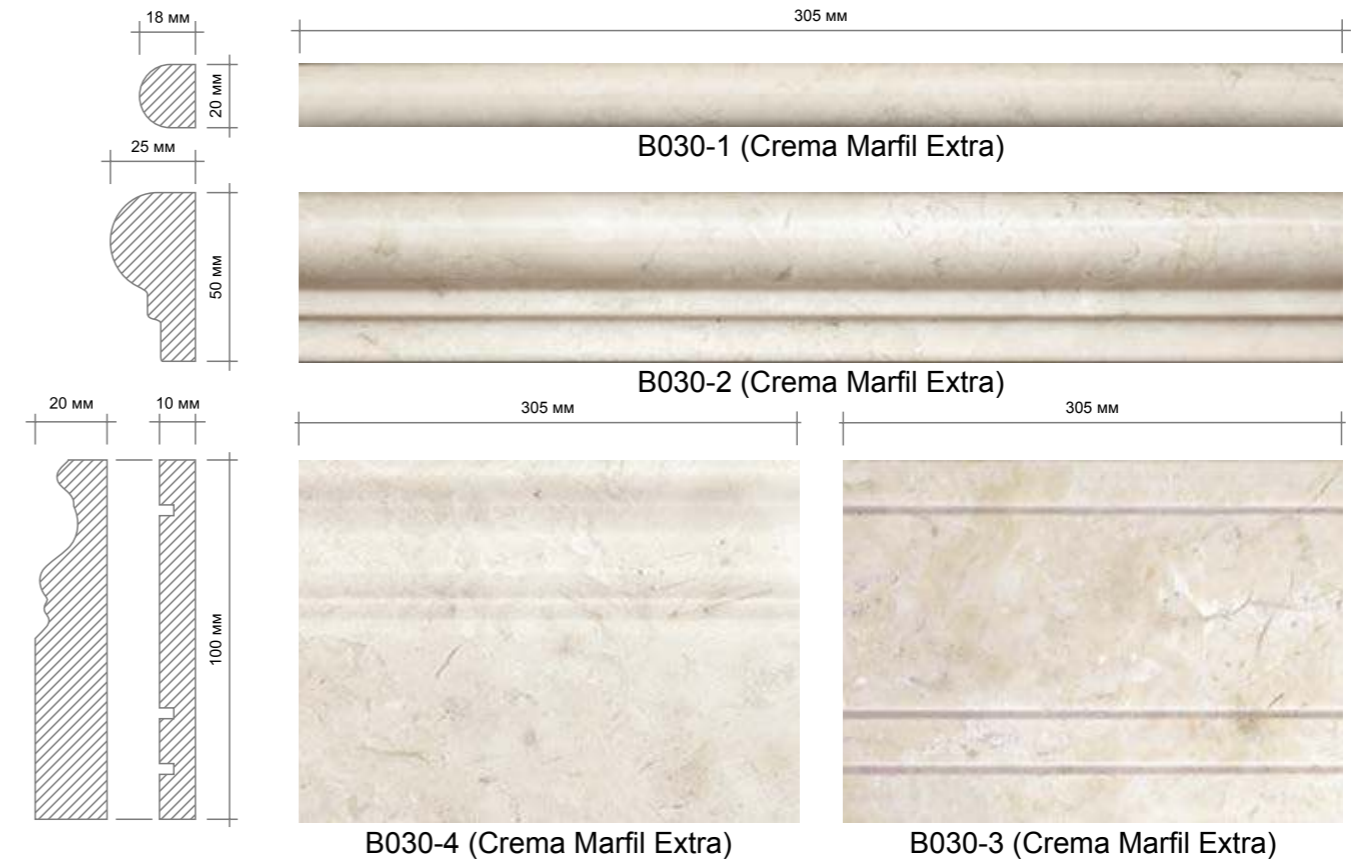

* При использовании во влажных помещениях возможно изменение цветового оттенка материала.
Данная особенность продукции не может классифицироваться как дефект или отклонение от нормы.