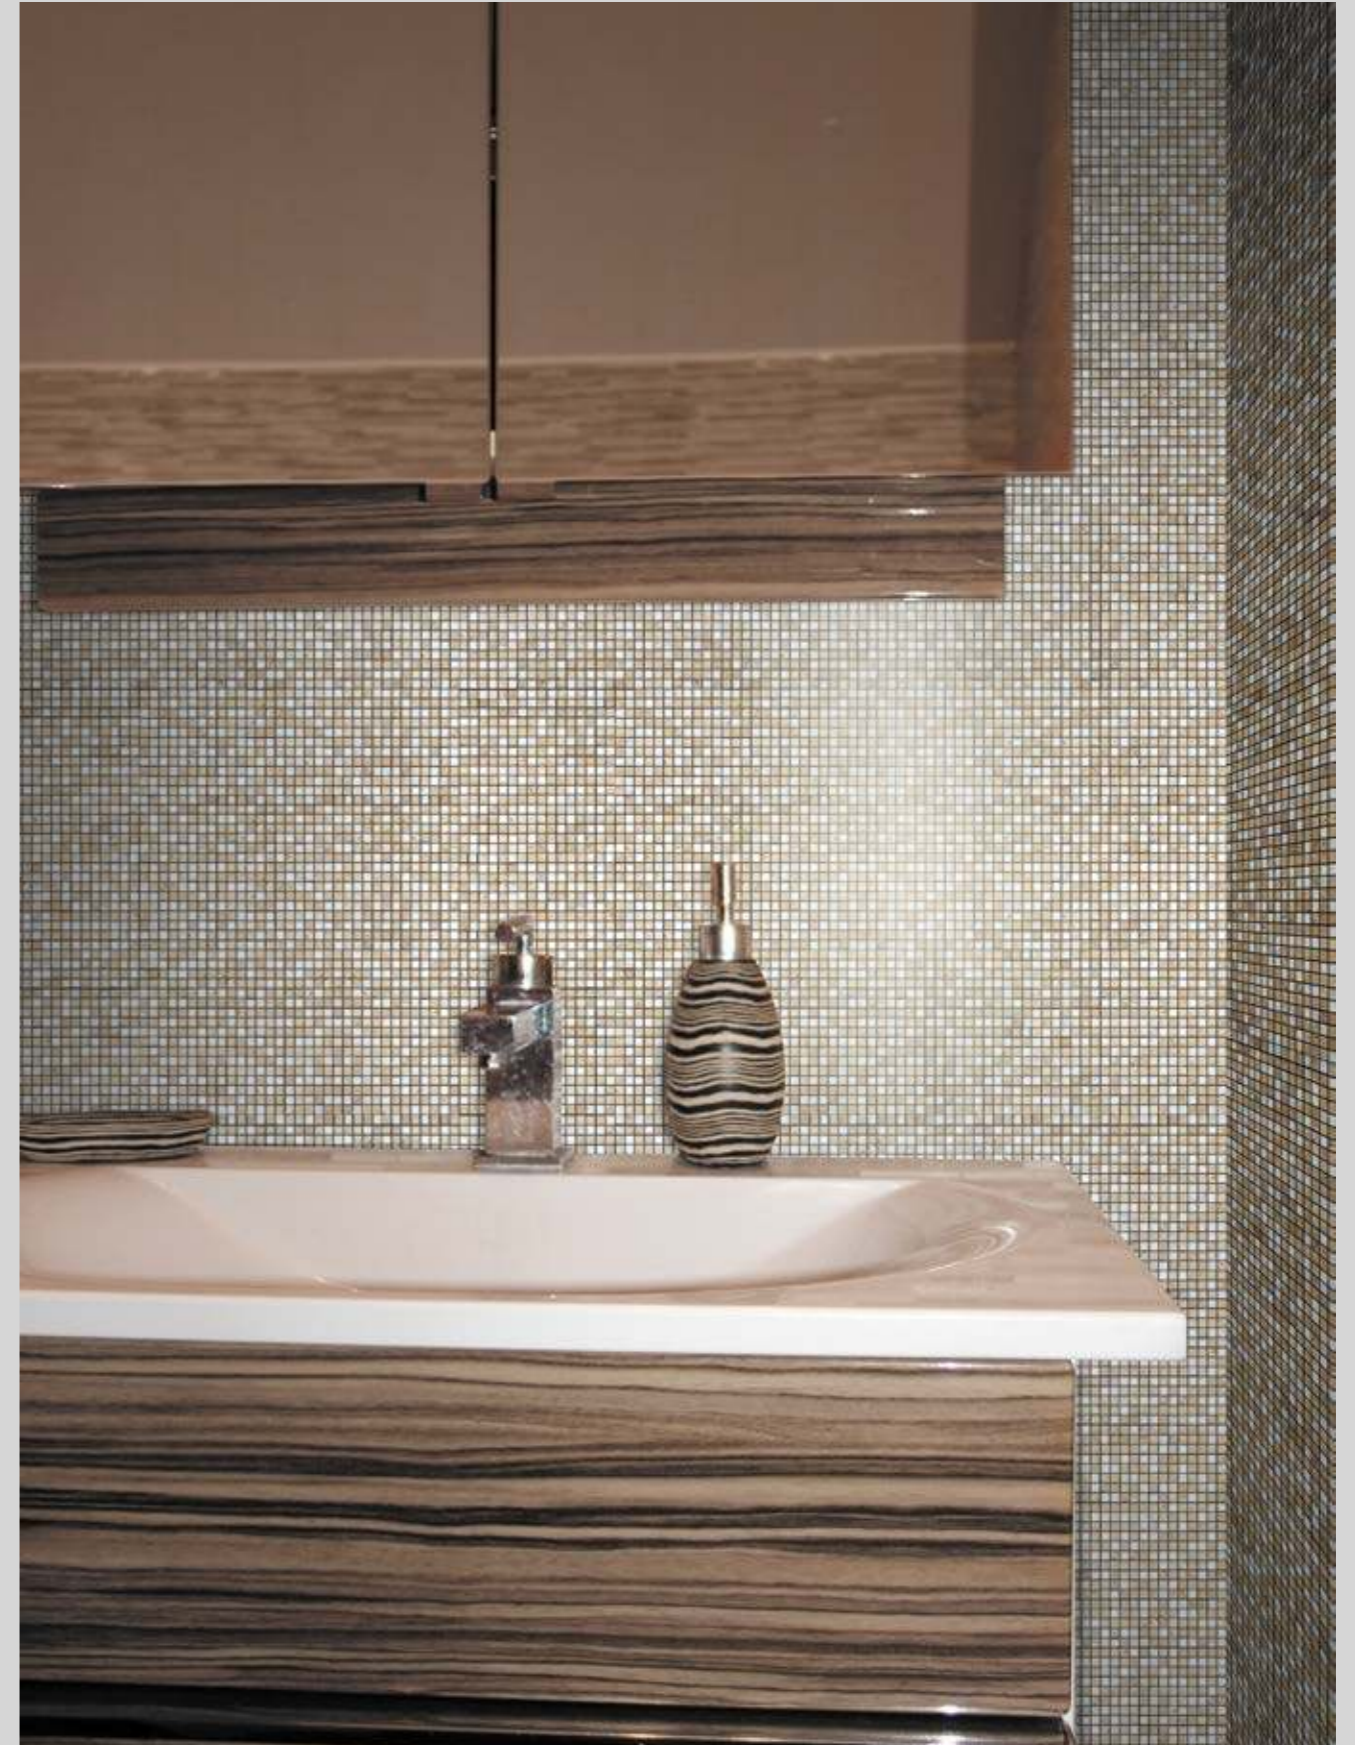

4M035-26P

4MT-11-15T

* При использовании во влажных помещениях возможно изменение цветового оттенка материала. Данная особенность продукции не может классифицироваться как дефект или отклонение от нормы.