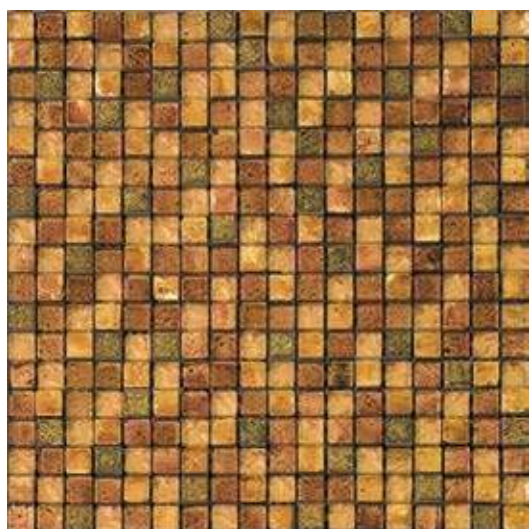

BDA-1546

Размер сетки 298x298 чип 15x15x8 мм

BDA-1514

Размер сетки 279x279 чип произвольный x8 мм

BDA-S7A

BDA-S7A

Размер сетки 298x298 чип 15x15x8 мм

BDA-1506