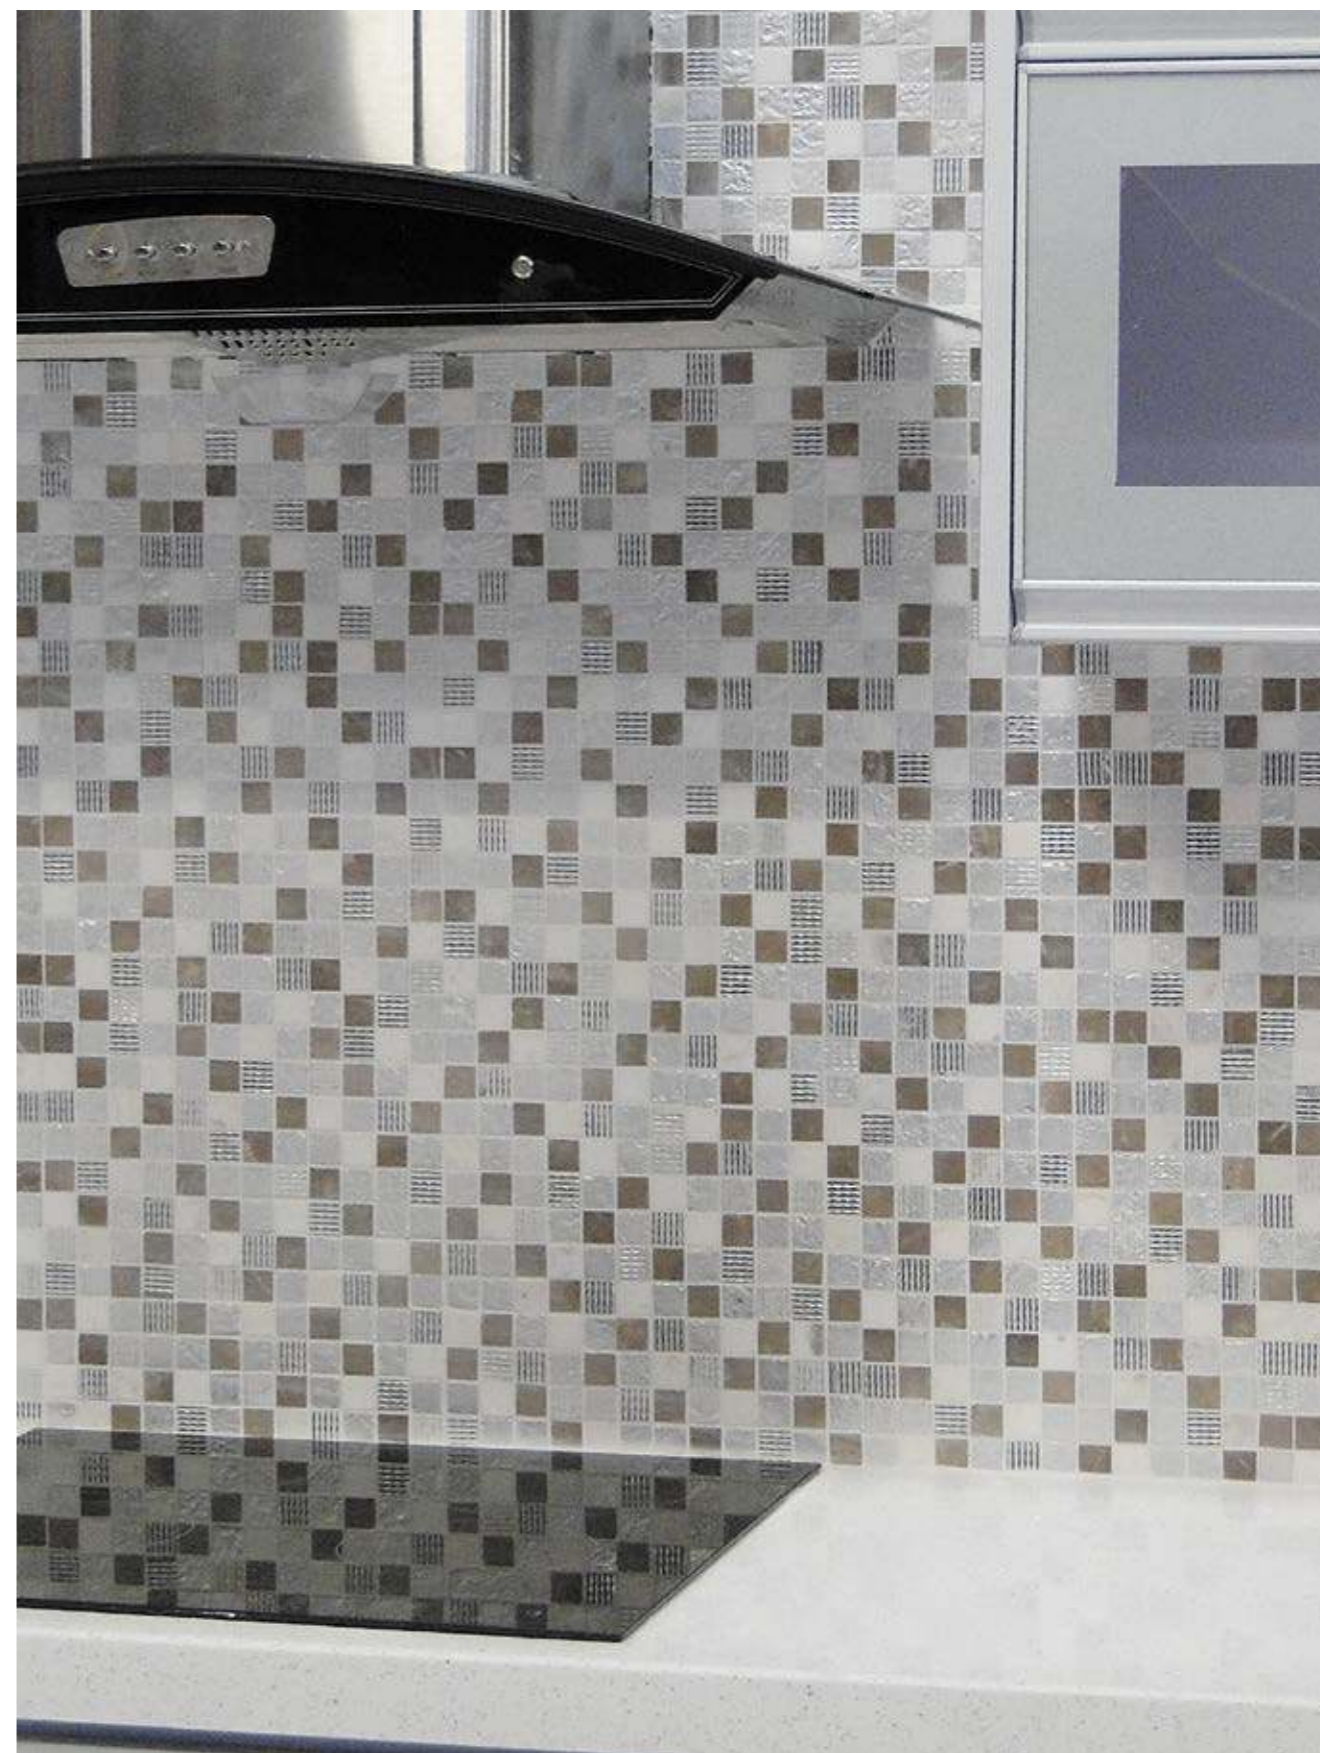

CPR-2307

Размер сетки 298x298 чип 23x23x6 мм

CPR-2305

CPR-2301

CPR-2301

Размер сетки 305x305 чип 20x20x2 мм

SMA-03-20

Размер сетки 305x305 чип 25x25x2 мм