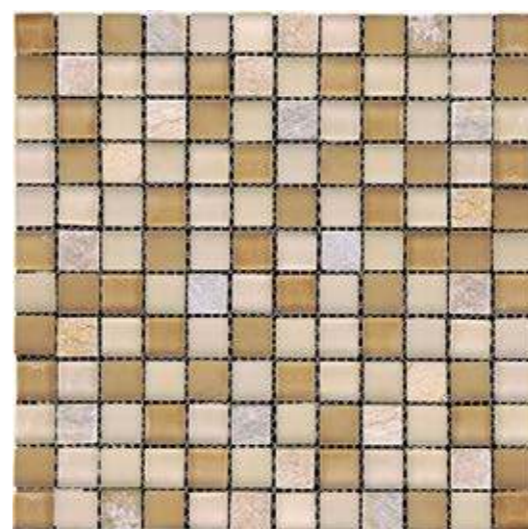

PST-008

Размер сетки 300x300 чип 25,8x25,8x4 мм

MSD-428

Размер сетки 300x300 чип 25,8x25,8x4 мм

MSD-429

Размер сетки 298x298 чип 23x23x8 мм

KBE-06

Размер сетки 302x302 чип 15x15x8 мм