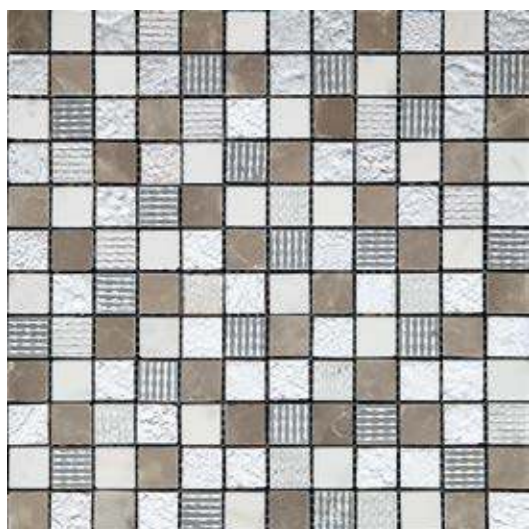

Размер сетки 298x298 чип 23x23x6 мм