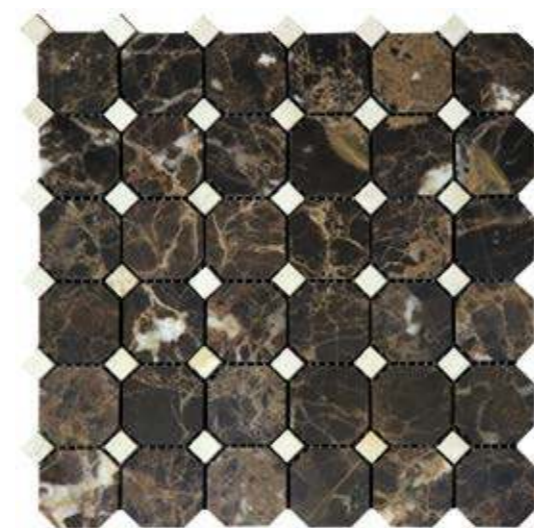

M073+M076-BP10

Размер сетки 305x305 чип 100+20x10 мм

M090+M074-BT

Размер сетки 305x305 чип 100+20x10 мм

M036+M076-BP

M036+M076-BP

7M022+7M030-BP

Размер сетки 305x305 чип 48+15x7 мм

7M036+7M022-BP

Размер сетки 305x305 чип 48+15x7 мм

7M033+7M001-BP

Размер сетки 305x305 чип 48+15x7 мм

7M022+7M030-BP

7M033+7M001-BP, 7M033-20P (Bardiglio Nuvolato), 4MT-04-15T, B033-1 (Bardiglio Nuvolato), B033-4 (Bardiglio Nuvolato)