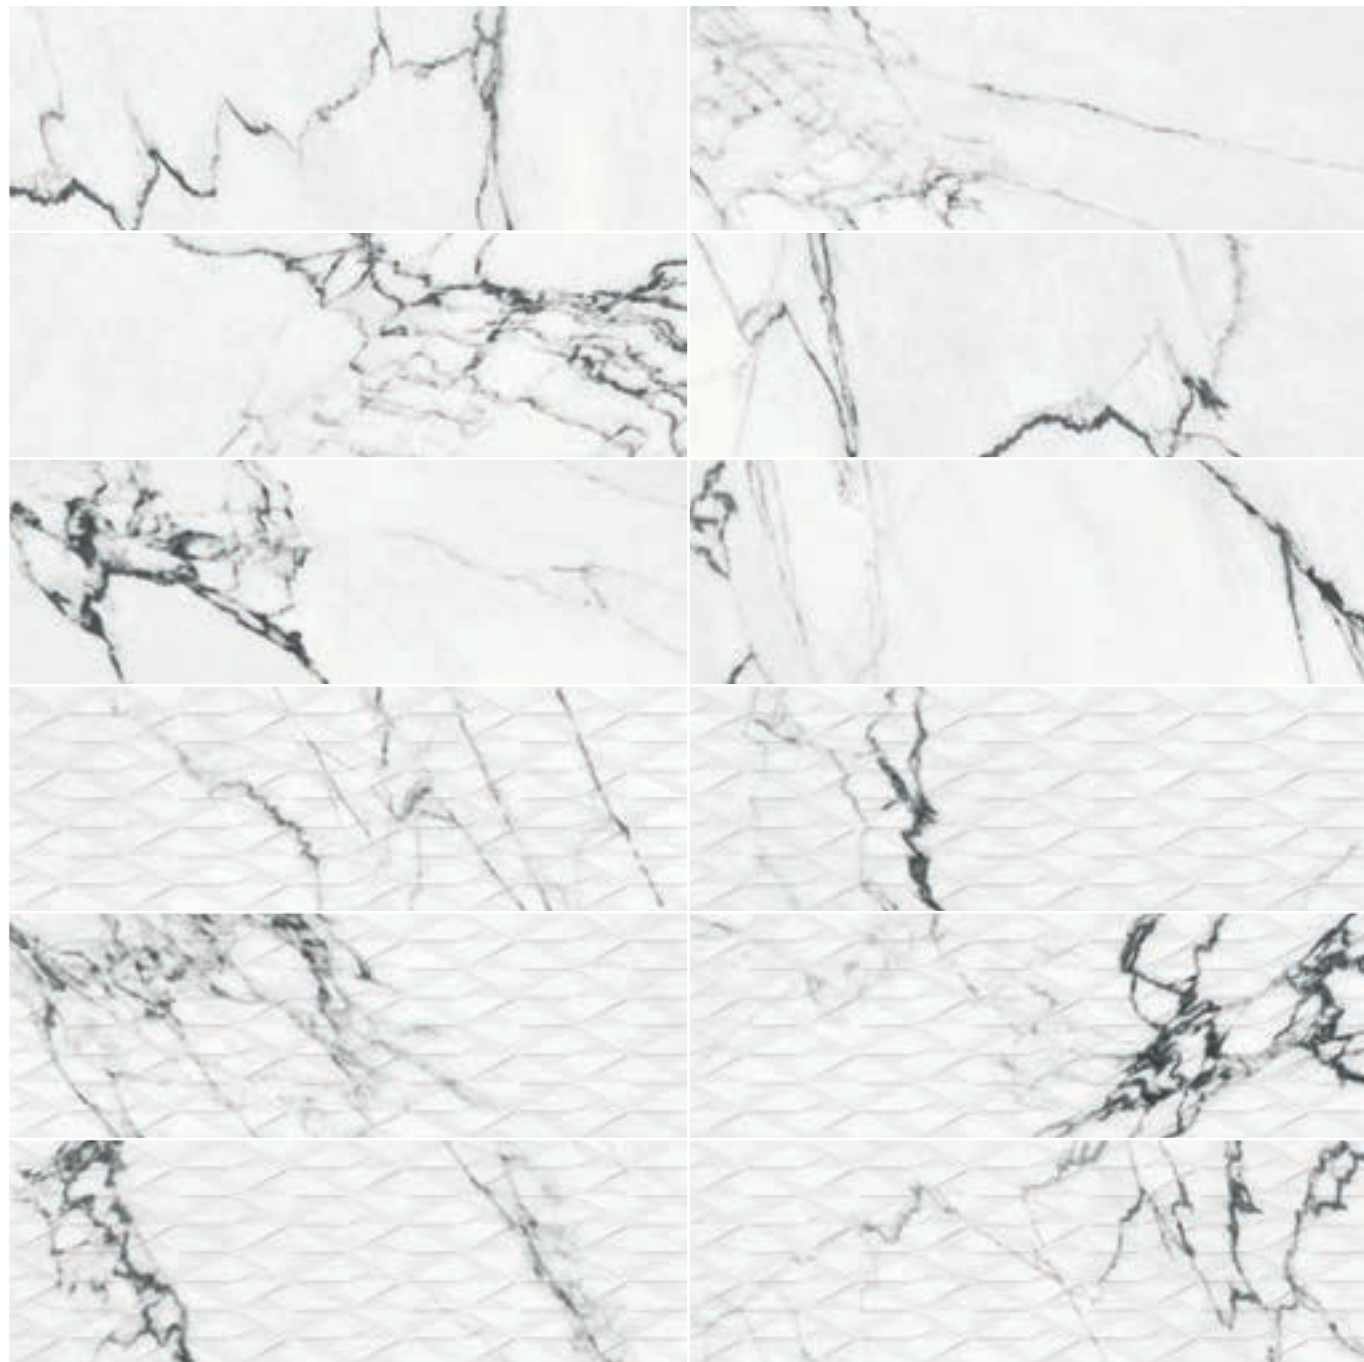

Calacatta Black

WHITE BODY | PASTA BLANCA
30x90 · 12"x36" 60x60 · 24"x24"

30x90 · 18x36"
21 design / diseños

60x60 · 24x24"
32 design / diseños

COORDINATED FLOOR TILES
PAVIMENTO COORDINADO

SPECIAL PIECES PIEZAS ESPECIALES

FORMAT FORMATO	BOXES CAJAS			PALLET PALET			EUROPALLET EUROPALET		
	PZ	M2	KG	BOXES CAJAS	M2	KG	BOXES CAJAS	M2	KG
PORCELAIN & WHITE BODY | PORCELÁNICO Y PASTA BLANCA									
29,5x90	6	1,59	27	54	85,86	1.382,9	-	-	-
29,5x90 Decor	5	1,33	25	60	79,8	1.373,3	-	-	-
59,5x59,5	4	1,42	28	-	-	-	36	51,12	959