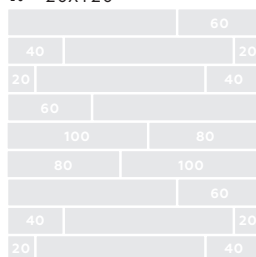

1. 20X120

OFSPA V4 KIT 20X120

2. 30X120 + 20X120