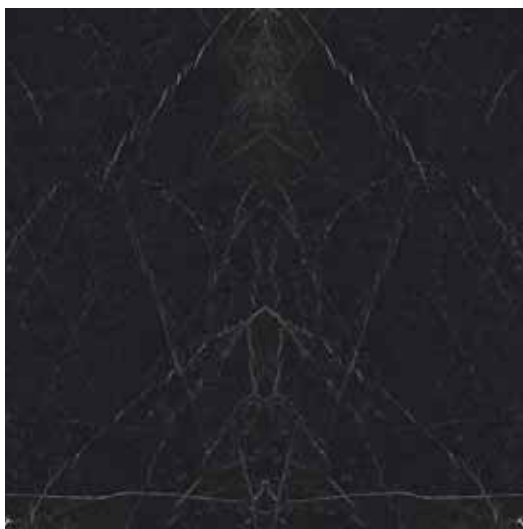

i classici di rex - marquinia

gres porcellanato colorato in massa - coloured body porcelain stoneware - grès cérame colore dans la masse - durchgefärbte feinsteinzeug
gres porcelánico coloreado en masa - **керамогранит, окращенный по всей тлщине**
Squadrato - Squared - Equarri - Rektifiziert - Escuadrado - **обтесанный**

6 mm 1/4"

Spessore
Thickness
Épaisseur
Dicke
Espesor
Толщина

MARQUINIA

OPEN BOOK GLOSSY A+B 320x320 (125^{3/4}"x125^{3/4}") (9000184)