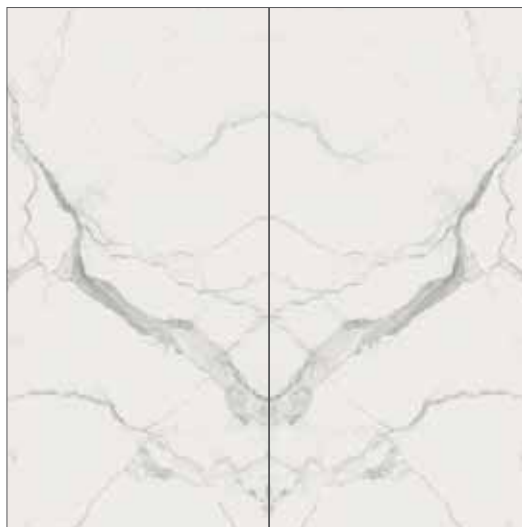

i classici di rex - statuario

gres porcellanato colorato in massa - coloured body porcelain stoneware - grès cérame colore dans la masse - durchgefärbte feinsteinzeug
gres porcelánico coloreado en masa - **керамогранит, окращенный по всей толщине**
Squadrato - Squared - Equarri - Rektifiziert - Escuadrado - **обтесанный**

6 mm 1/4"

Spessore
Thickness
Épaisseur
Dicke
Espesor
Толщина

STATUARIO

OPEN BOOK SOFT A+B 320x320 (125^{3/4}"x125^{3/4}") (9000160)

OPEN BOOK GLOSSY A+B 320x320 (125^{3/4}"x125^{3/4}") (9000161)

160x320 (62^{7/8}"x125^{3/4}")
OPEN BOOK A SOFT
OPEN BOOK A GLOSSY

160x320 (62^{7/8}"x125^{3/4}")
OPEN BOOK B SOFT
OPEN BOOK B GLOSSY

Es. posa B