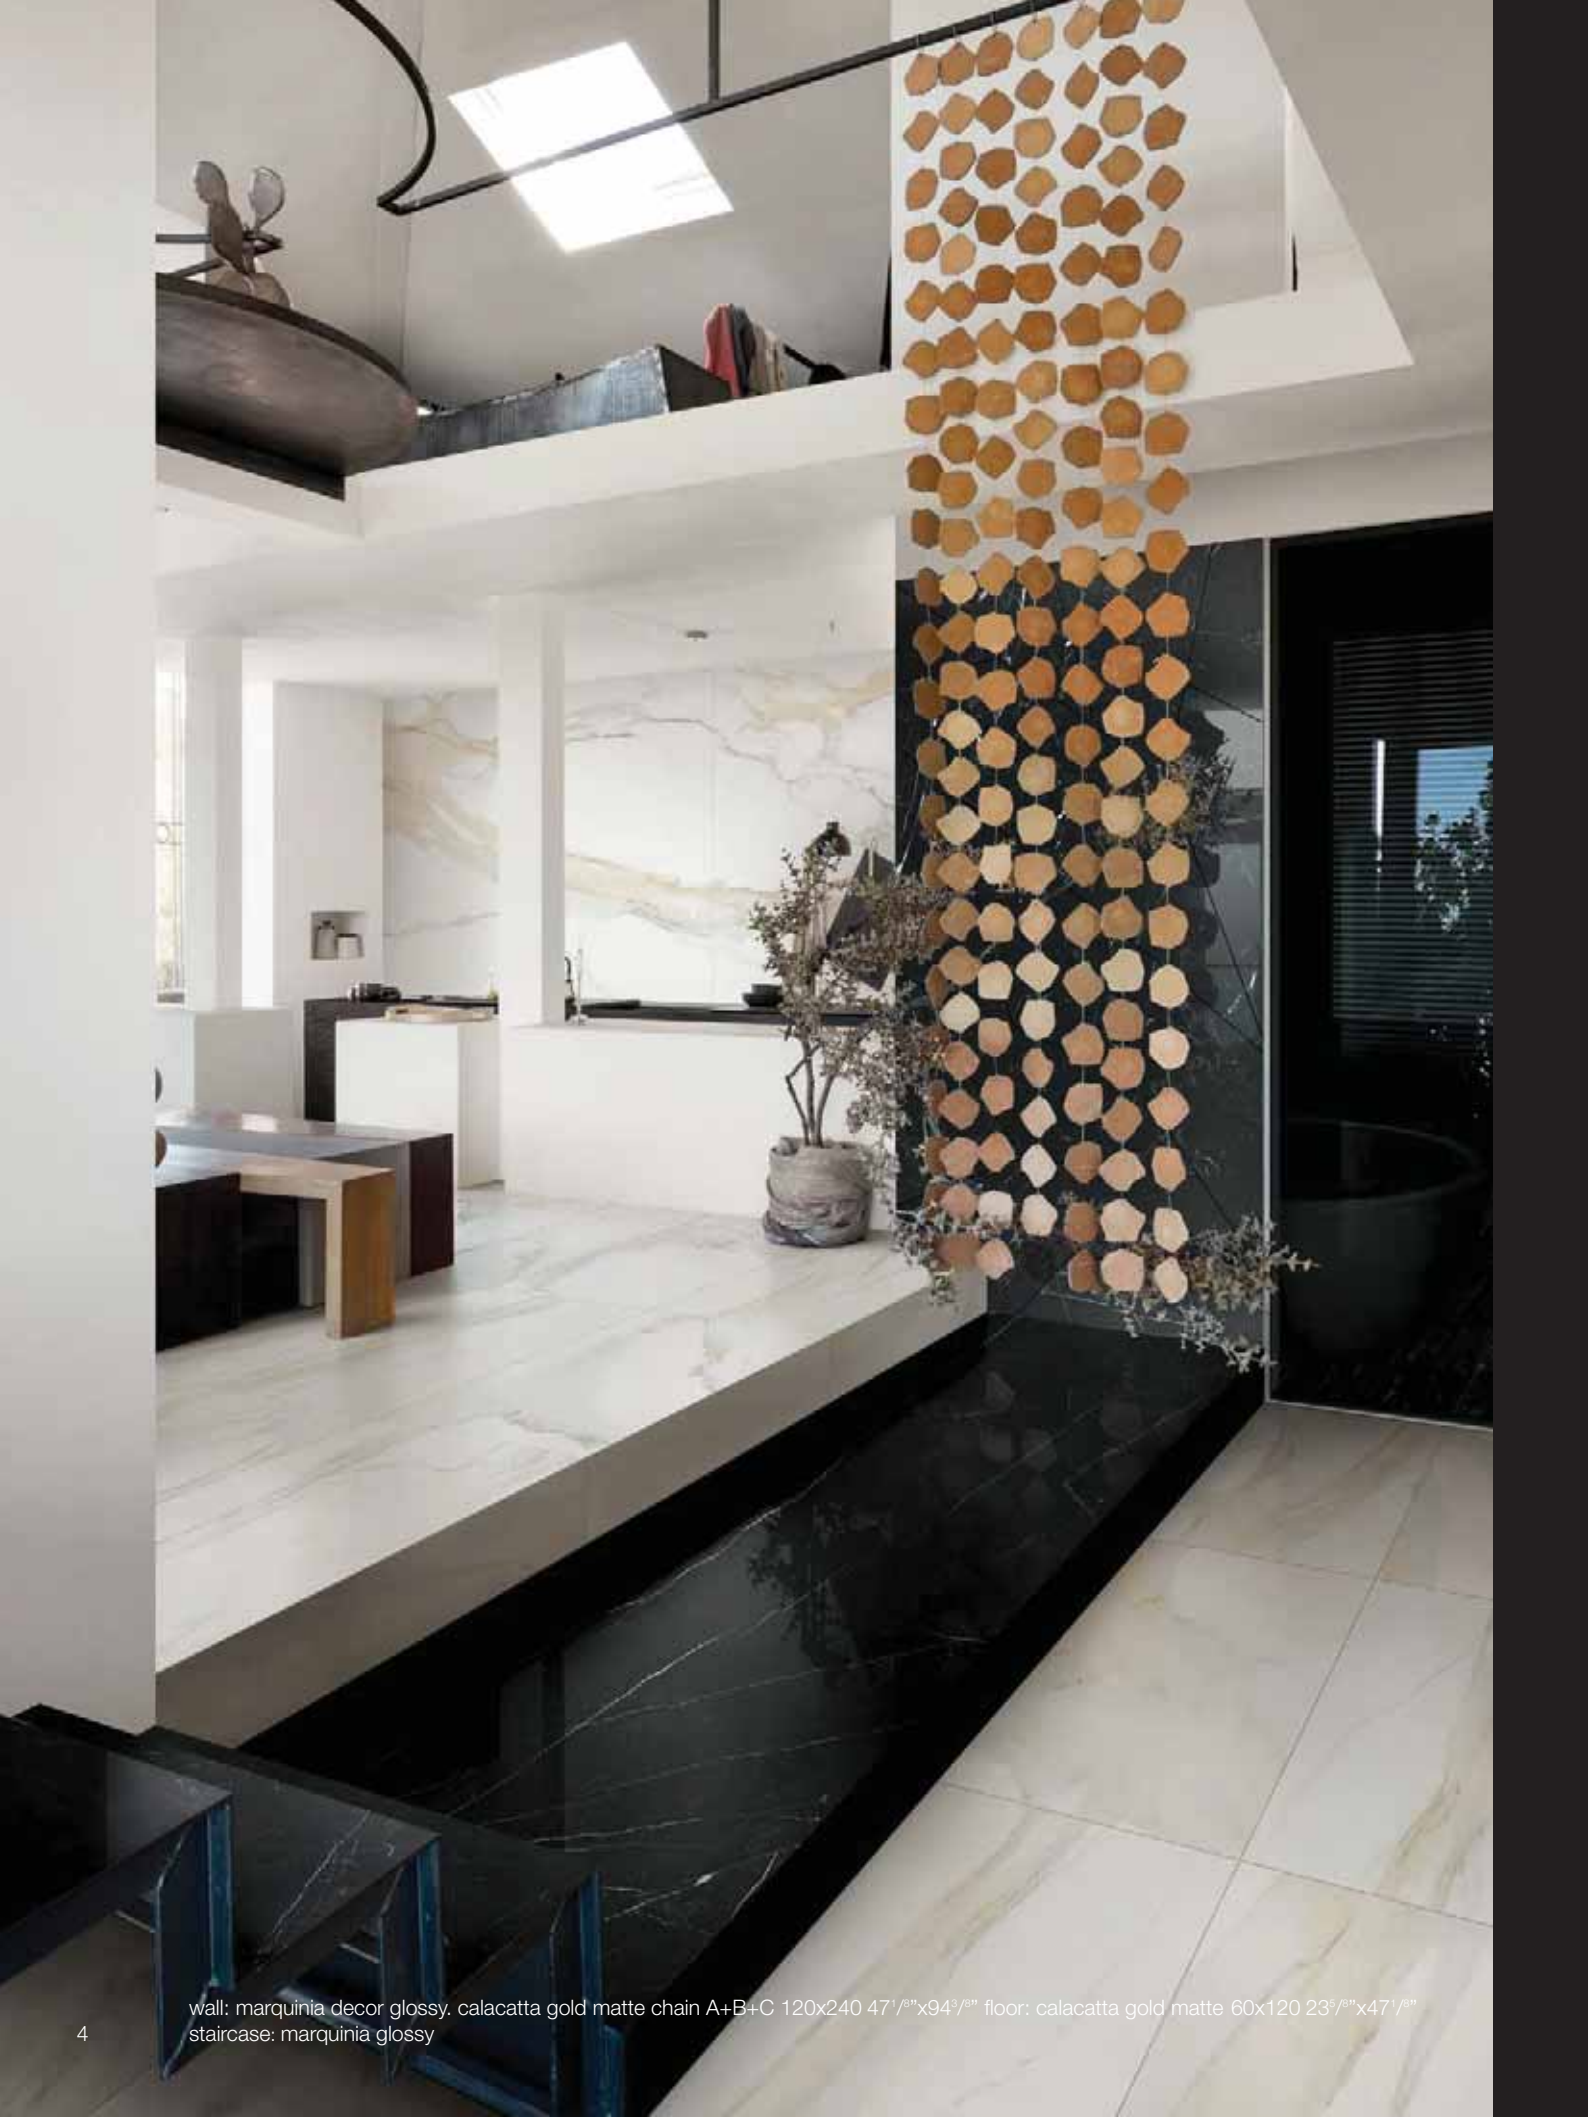

wall: marquinia decor glossy. calacatta gold matte chain A+B+C 120x240 47¹/₈"x94³/₈" floor: calacatta gold matte 60x120 23⁵/₈"x47¹/₈"
staircase: marquinia glossy