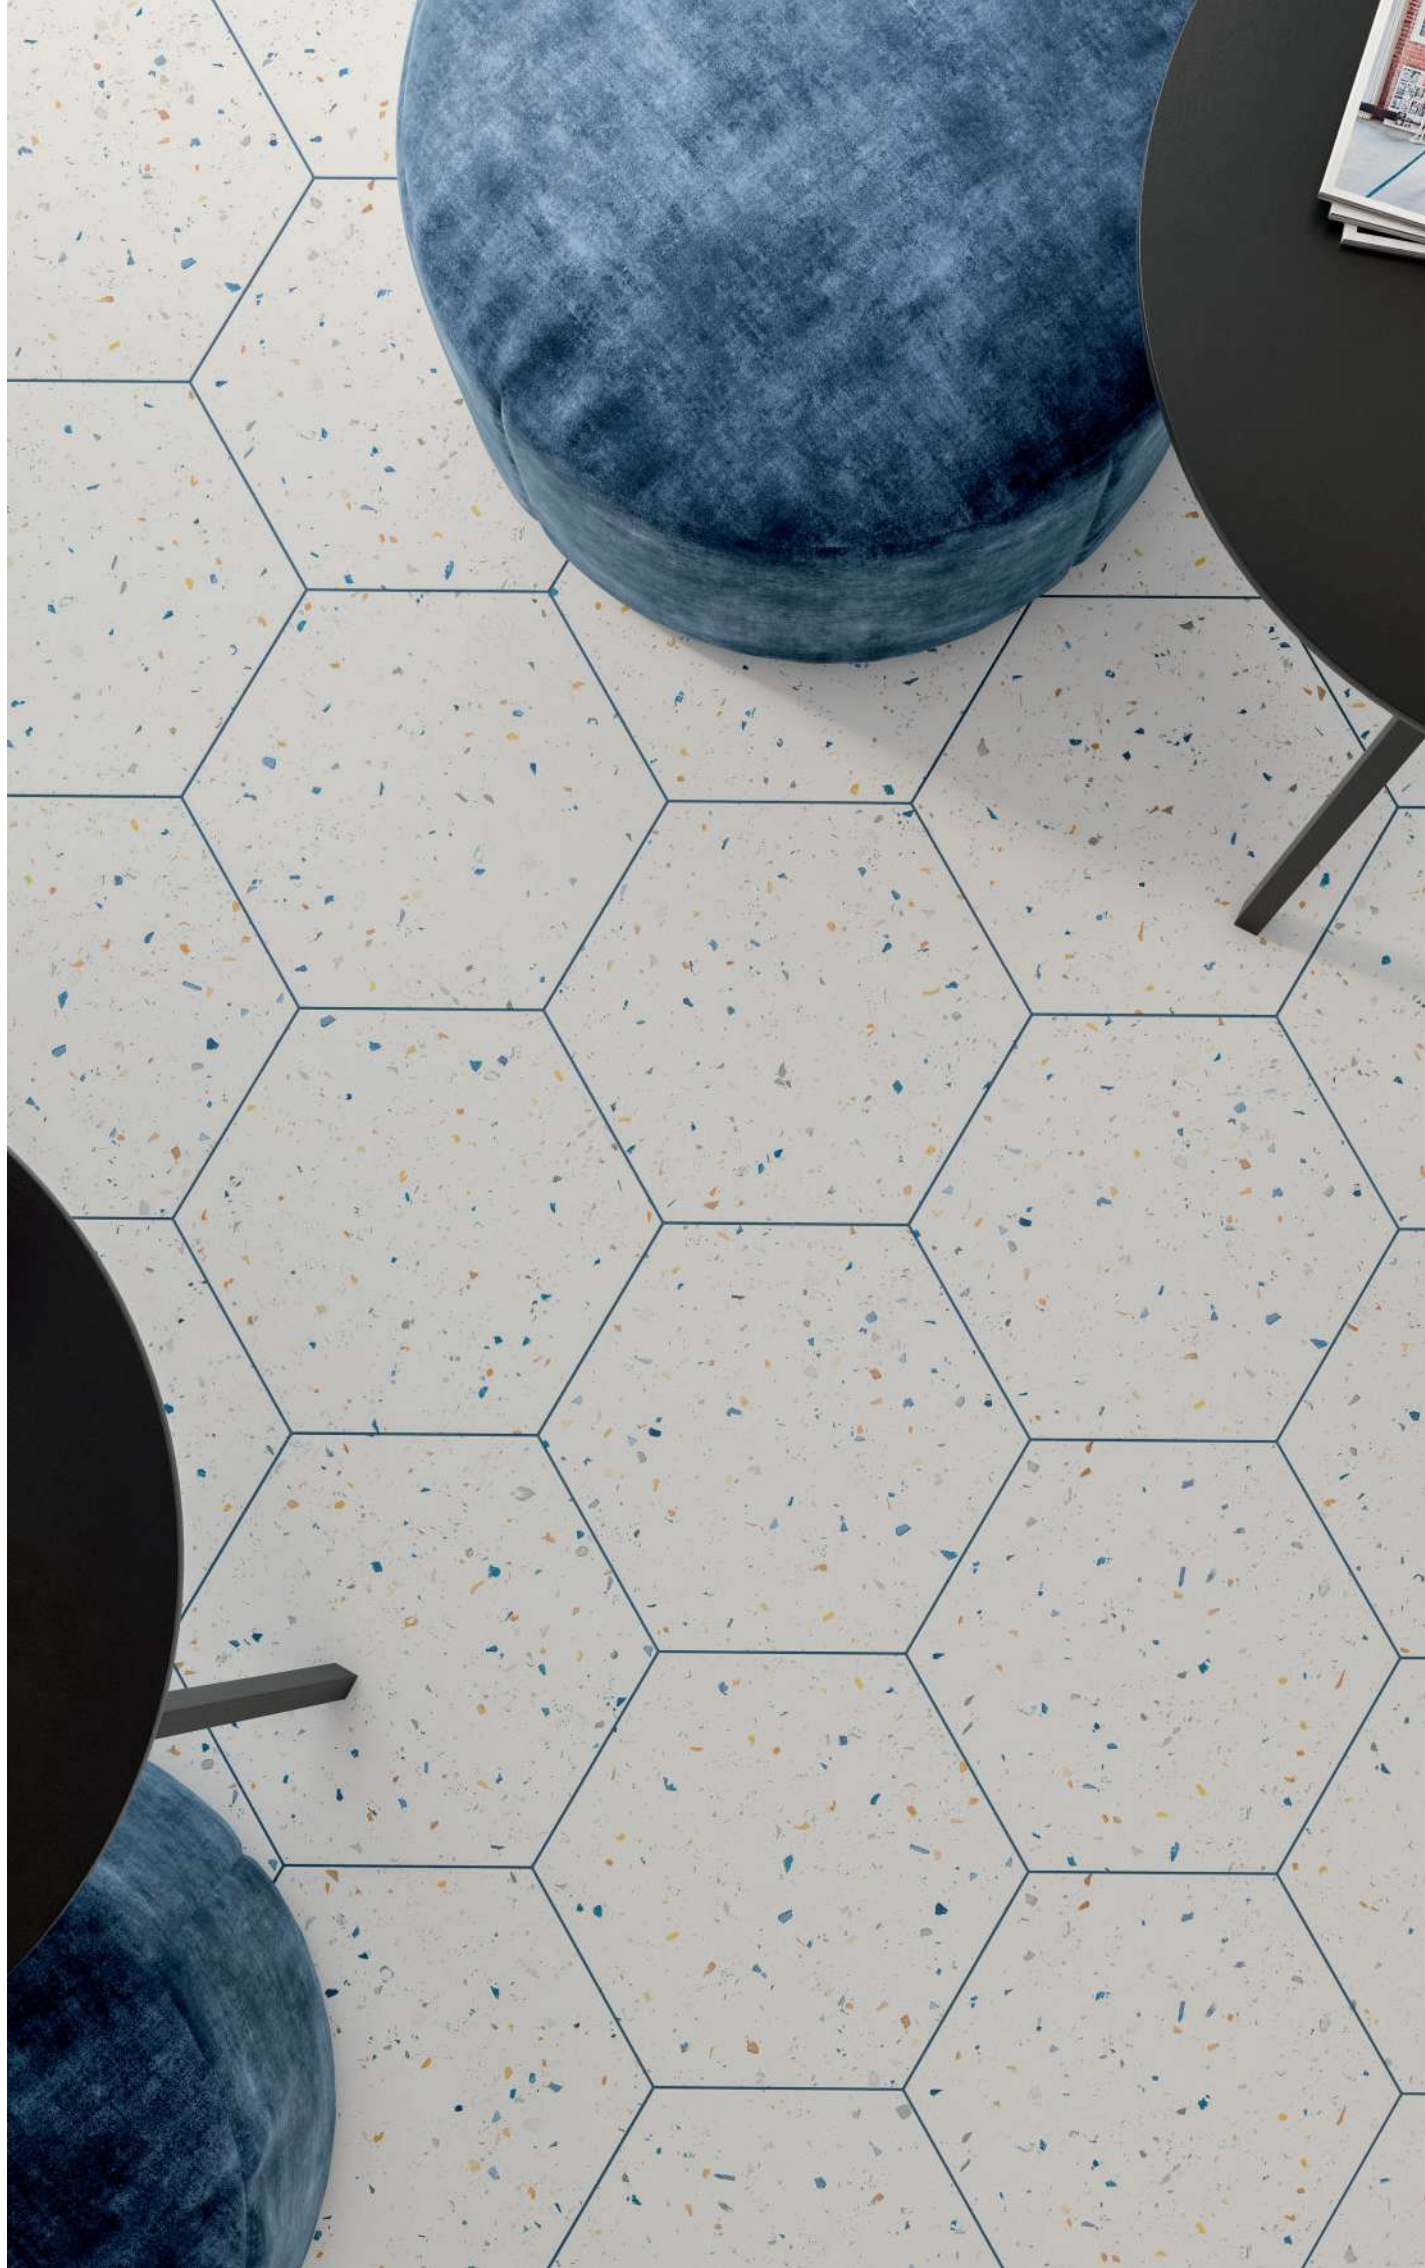

DNA

TILES

TERRAZZO