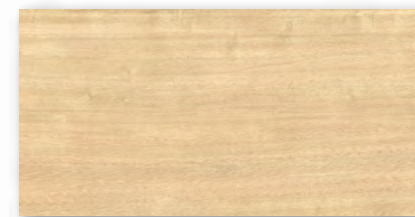

ALTA CERA

Triangle

Триánгл

Коллекция Triangle

Глянцевая коллекция представлена в современном стиле и формате 249×500 мм. Имитация дерева благородно смотрится в интерьере. Благодаря сочетанию мрамора и дерева дизайн помещения получится индивидуальным, а декор из треугольников с фактурой мрамора и дерева создаст настроение на каждый день.

Плитка настенная
Triangle Stone WT9TRI00
249×500

Плитка настенная
Triangle Mix WT9TRI55
249×500

Плитка настенная
Triangle Wood WT9TRI08
249×500

Бордюр
Sword Gold BW0SWD09
13×500

Керамогранит
Triangle Wood FT3TRI08
410×410

1000×1920

Выставочная техническая
панель под европейский
формат экспозиторов.