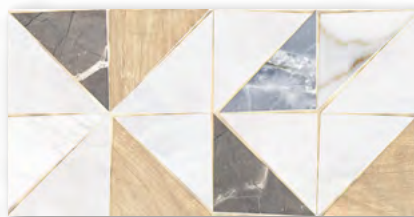

ALTA CERA

Triangle

Триánгл

Коллекция Triangle

Глянцевая коллекция представлена в современном стиле и формате 249×500 мм. Имитация дерева благородно смотрится в интерьере. Благодаря сочетанию мрамора и дерева дизайн помещения получится индивидуальным, а декор из треугольников с фактурой мрамора и дерева создаст настроение на каждый день.

Плитка настенная
Triangle Stone WT9TRI00
249×500

Плитка настенная
Triangle Mix WT9TRI55
249×500

Плитка настенная
Triangle Wood WT9TRI08
249×500

Бордюр
Sword Gold BW0SWD09
13×500

Керамогранит
Triangle Wood FT3TRI08
410×410