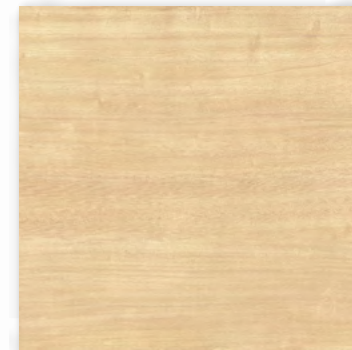

ALTA CERA

Triangle

Триánгл

Коллекция Triangle

Глянцевая коллекция представлена в современном стиле и формате 249×500 мм. Имитация дерева благородно смотрится в интерьере. Благодаря сочетанию мрамора и дерева дизайн помещения получится индивидуальным, а декор из треугольников с фактурой мрамора и дерева создаст настроение на каждый день.

Плитка настенная
Triangle Stone WT9TRI00
249×500

Плитка настенная
Triangle Mix WT9TRI55
249×500

Плитка настенная
Triangle Wood WT9TRI08
249×500

Бордюр
Sword Gold BW0SWD09
13×500

Керамогранит
Triangle Wood FT3TRI08
410×410