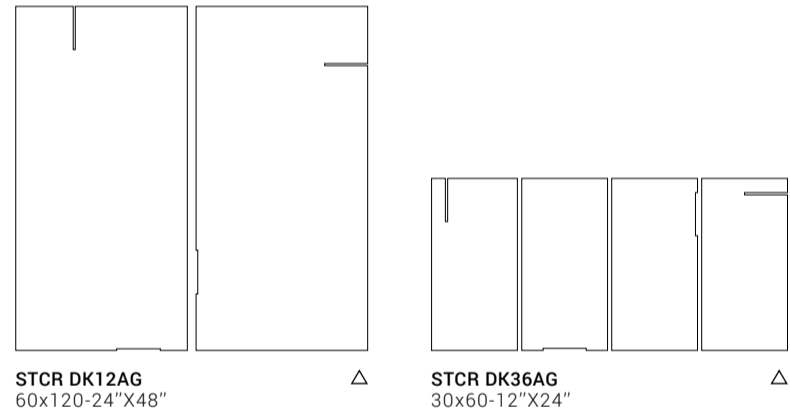

## CG

**STCR DK12CG**  
60x120-24"x48"

**STCR DK36CG**  
30x60-12"x24"

**TITANIO L0,5X15** △  
0,5x15-0,2"x6"

**OTTONE L0,5X15** △  
0,5x15-0,2"x6"

**RAME L0,5X15** △  
0,5x15-0,2"x6"

## AG

**STCR DK12AG**  
60x120-24"x48"

**STCR DK36AG**  
30x60-12"x24"

**TITANIO L0,5X15** △  
0,5x15-0,2"x6"

**OTTONE L0,5X15** △  
0,5x15-0,2"x6"

**RAME L0,5X15** △  
0,5x15-0,2"x6"

			<b>60X120-24"x48"</b>	<b>60X120-24"x48"</b>	<b>60X60-24"x24"</b>	<b>30x60-12"x24"</b>	<b>30X30-12"x12"</b>
	ST	N	STCR 12CG RM	STCR1 12CG RM	STCR 60CG RM	STCR 36CG RM	MK.STCR 30CG
	ST	N	STCR R12CG RM		STCR R60CG RM	STCR R36CG RM	
	ST	N	STCR 12AG RM	STCR1 12AG RM	STCR 60AG RM	STCR 36AG RM	MK.STCR 30AG
	ST	N	STCR R12AG RM		STCR R60AG RM	STCR R36AG RM	