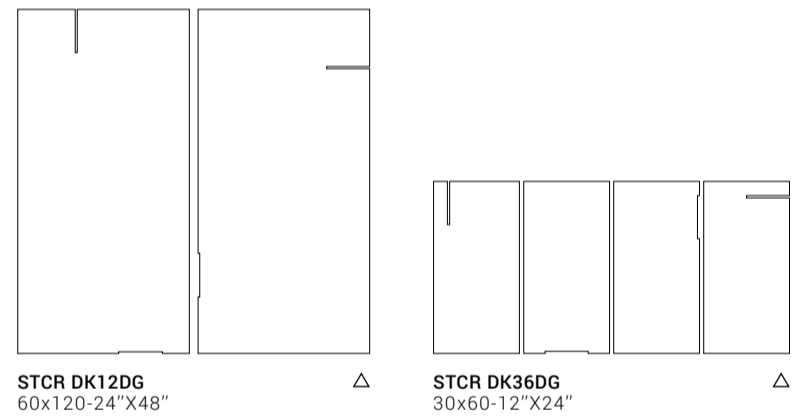

DG

STCR DK12DG
60x120-24\"/>

STCR DK36DG
30x60-12\"/>

TITANIO L0,5X15 Δ
0,5x15-0,2\"/>

OTTONE L0,5X15 Δ
0,5x15-0,2\"/>

RAME L0,5X15 Δ
0,5x15-0,2\"/>

60X120-24\"/> 	60X120-24\"/> 	60X60-24\"/> 	30x60-12\"/> 	30X30-12\"/>
STCR 12G RM	STCR1 12G RM	STCR 60G RM	STCR 36G RM	MK.STCR 30G
STCR R12G RM		STCR R60G RM	STCR R36G RM	
STCR 12DG RM	STCR1 12DG RM	STCR 60DG RM	STCR 36DG RM	MK.STCR 30DG
STCR R12DG RM		STCR R60DG RM	STCR R36DG RM	

90X90-36\"/> 	90X90-36\"/>
STCR 90G RM	STCR2 90G RM
STCR R90G RM	
STCR 90DG RM	STCR2 90DG RM
STCR R90DG RM	

PEZZI SPECIALI / SPECIAL PIECES

6X60-2.4\"/> 	120X32,5-48\"/> 	30X60-12\"/> 	20X60X4-8\"/>
G	STCR BT60G	STCR G120G	G
DG	STCR BT60DG	STCR G120DG	DG
			STCR S R60G
			STCR E R60G

6X90-2.4\"/> 	
G	
DG	
	STCR BT90G
	STCR BT90DG