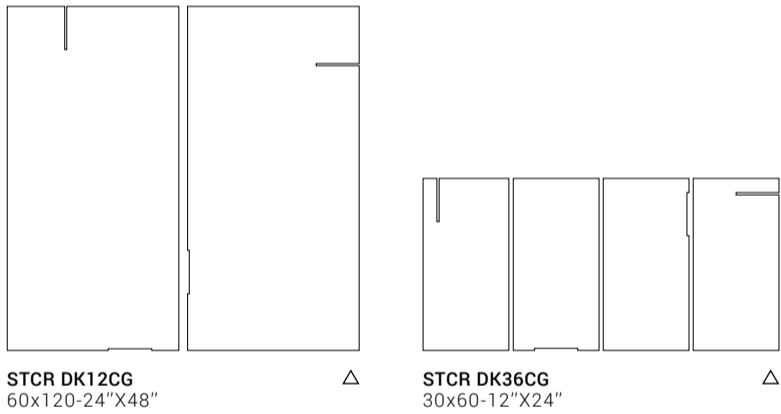

## CG

**STCR DK12CG**  
60x120-24"x48"

**STCR DK36CG**  
30x60-12"x24"

**TITANIO L0,5X15** △  
0,5x15-0,2"x6"

**OTTONE L0,5X15** △  
0,5x15-0,2"x6"

**RAME L0,5X15** △  
0,5x15-0,2"x6"