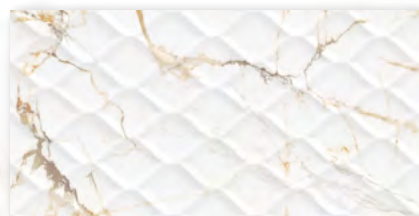

ALTA CERA

Detroit

Детро́йт

Коллекция Detroit

Коллекция Detroit выполнена в тёплой гамме природных материалов белого мрамора и дерева. Акцентный элемент коллекции с текстурой золотой калакатты выполнен на объемном волнообразном рельефе. Базовые плитки с такой же текстурой являются гармоничным компаньоном к плитке с текстурой древесины ясеня. Вместе они создадут индивидуальный дизайн в современном стиле. Коллекция произведена в формате 249х500 мм, с глянцевой поверхностью, комплектуется керамическим бордюром в золотом цвете 13х500 мм и коллекционным лапатированным керамогранитом 600х600 мм.

Плитка настенная
Detroit Calacatta Gold WT9DET11
249×500

Плитка настенная
Detroit Wood WT9DET08
249×500

Керамогранит
Pegas GP40PEG01L
600×600

Плитка настенная
Detroit WT9DET55
249×500

Бордю
Sword Gold BW0SWD09
13×500

Глянцевая
поверхность

Рельефная
поверхность

Вариативность
рисунков

Лапатированный
керамогранит

Ректифицированный
керамогранит

Морозостойкий
керамогранит

1000×1920

Выставочная техническая
панель под европейский
формат экспозиторов.