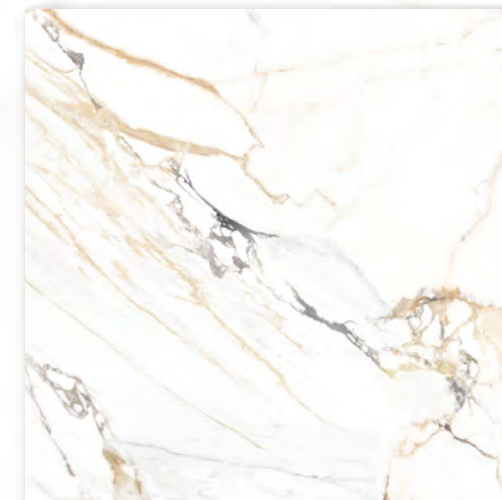

ALTA CERA

Detroit

Детро́йт

Коллекция Detroit

Коллекция Detroit выполнена в тёплой гамме природных материалов белого мрамора и дерева. Акцентный элемент коллекции с текстурой золотой калакатты выполнен на объемном волнообразном рельефе. Базовые плитки с такой же текстурой являются гармоничным компаньоном к плитке с текстурой древесины ясеня. Вместе они создадут индивидуальный дизайн в современном стиле. Коллекция произведена в формате 249х500 мм, с глянцевой поверхностью, комплектуется керамическим бордюром в золотом цвете 13х500 мм и коллекционным лапатированным керамогранитом 600х600 мм.

Плитка настенная
Detroit Calacatta Gold WT9DET11
249×500

Плитка настенная
Detroit Wood WT9DET08
249×500

Керамогранит
Pegas GP40PEG01L
600×600

Плитка настенная
Detroit WT9DET55
249×500

Бордю
Sword Gold BW0SWD09
13×500