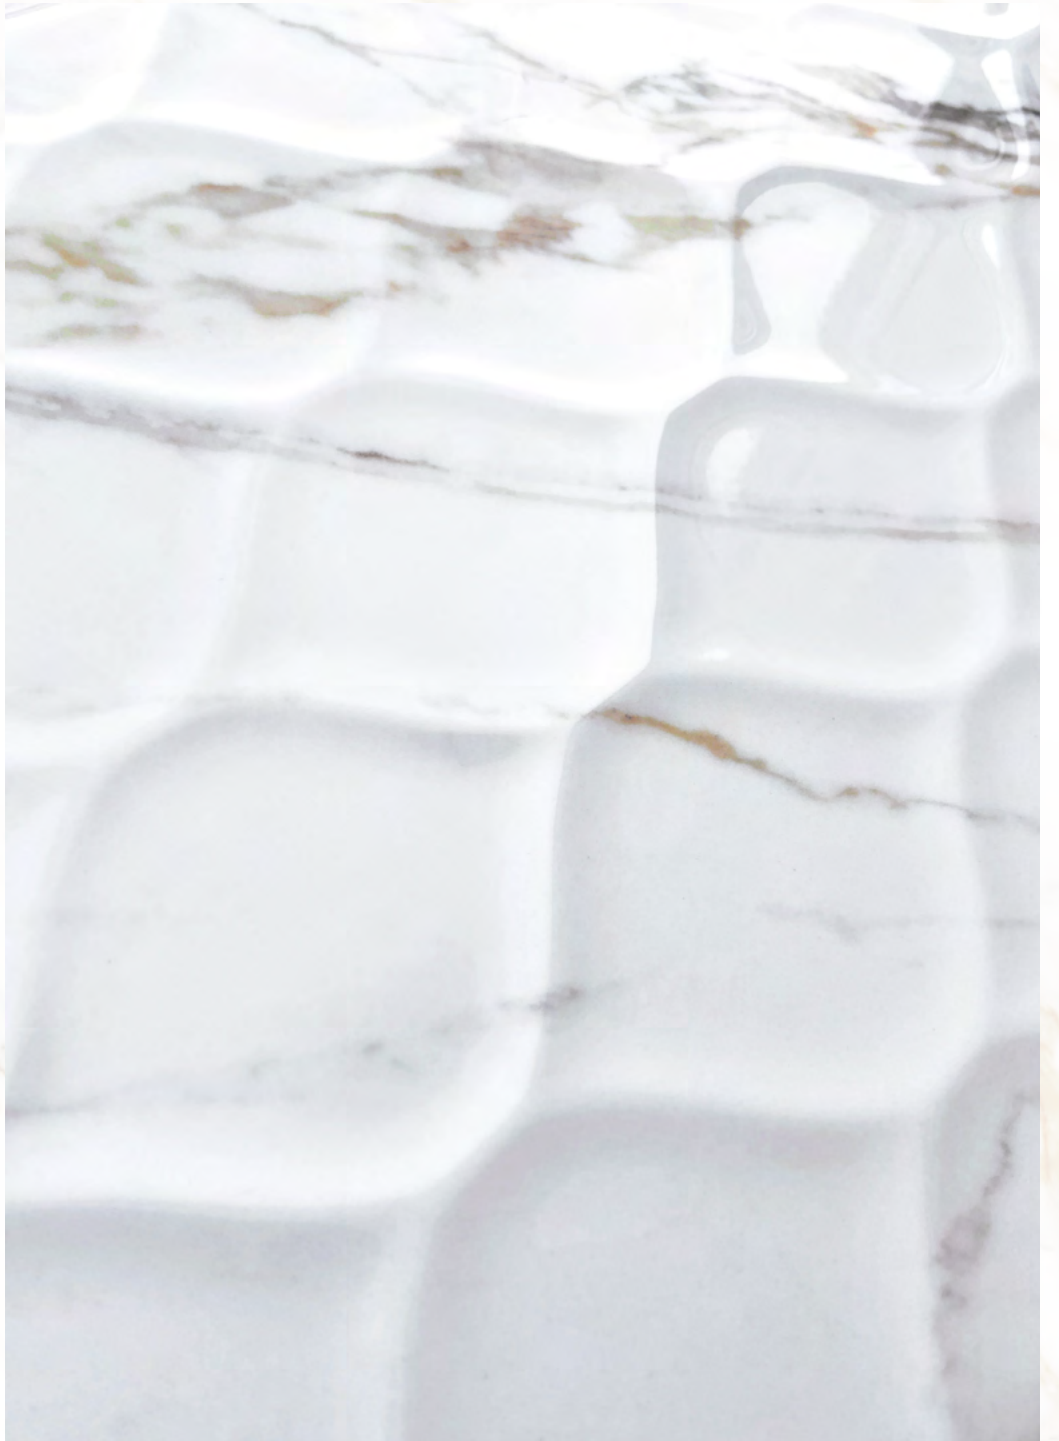

ALTA CERA

Detroit

Детро́йт

Коллекция Detroit

Коллекция Detroit выполнена в тёплой гамме природных материалов белого мрамора и дерева. Акцентный элемент коллекции с текстурой золотой калакатты выполнен на объемном волнообразном рельефе. Базовые плитки с такой же текстурой являются гармоничным компаньоном к плитке с текстурой древесины ясеня. Вместе они создадут индивидуальный дизайн в современном стиле. Коллекция произведена в формате 249х500 мм, с глянцевой поверхностью, комплектуется керамическим бордюром в золотом цвете 13х500 мм и коллекционным лапатированным керамогранитом 600х600 мм.

Глянцевая
поверхность

Рельефная
поверхность

Вариативность
рисунков

Лапатированный
керамогранит

Ректифицированный
керамогранит

Морозостойкий
керамогранит

1000×1920

Выставочная техническая
панель под европейский
формат экспозиторов.