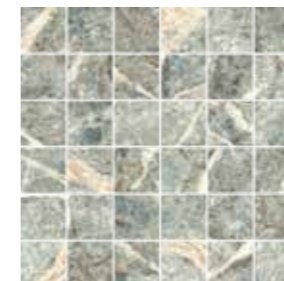

Нат. и Рет. - 25x75 см

УАЙТ ТРАПЕЦИУМ

31,4x18 см

УАЙТ БРИК

7x25 см

ДЕКОРЫ

ГЛАЗУРОВАННЫЙ КЕРАМОГРАНИТ

УАЙТ МОЗАИКА

30x30 см

ГРЭЙ МОЗАИКА

30x30 см

БЛЭК МОЗАИКА

30x30 см

БРИК БЛУ

10x20 см

БЕЖ ТАТАМИ