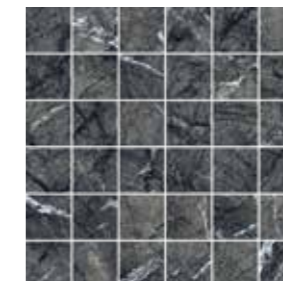

Нат. и Рет. - 25x75 см

УАЙТ ТРАПЕЦИУМ

31,4x18 см

УАЙТ БРИК

7x25 см

ДЕКОРЫ

ГЛАЗУРОВАННЫЙ КЕРАМОГРАНИТ

УАЙТ МОЗАИКА

30x30 см

ГРЭЙ МОЗАИКА

30x30 см

БЛЭК МОЗАИКА

30x30 см

БРИК БЛУ

10x20 см

БЕЖ ТАТАМИ